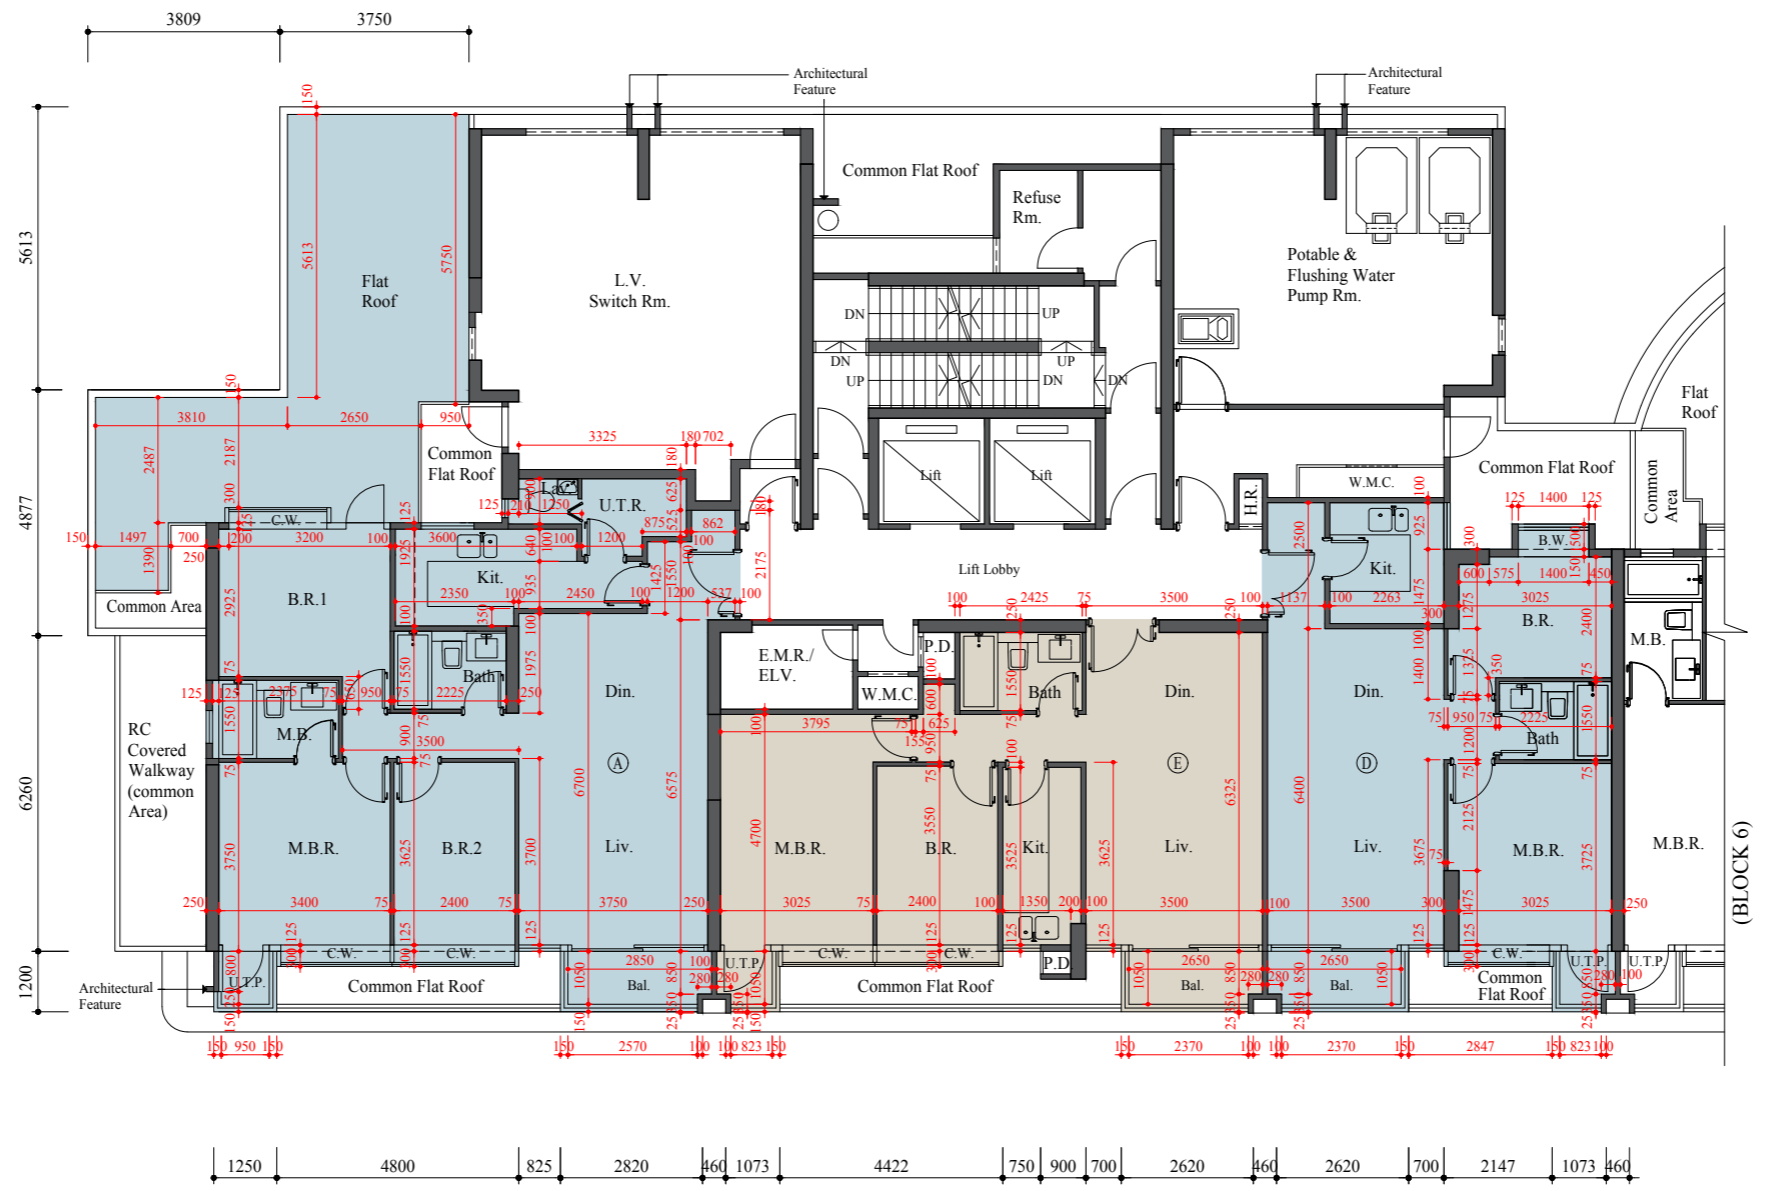

FLOOR PLANS OF RESIDENTIAL PROPERTIES IN THE PHASE
期數的住宅物業的樓面平面圖

Block 5
5 座
1/F Floor Plan
1樓樓面平面圖

Scale: 0M/米 5M/米
比例: 1:500