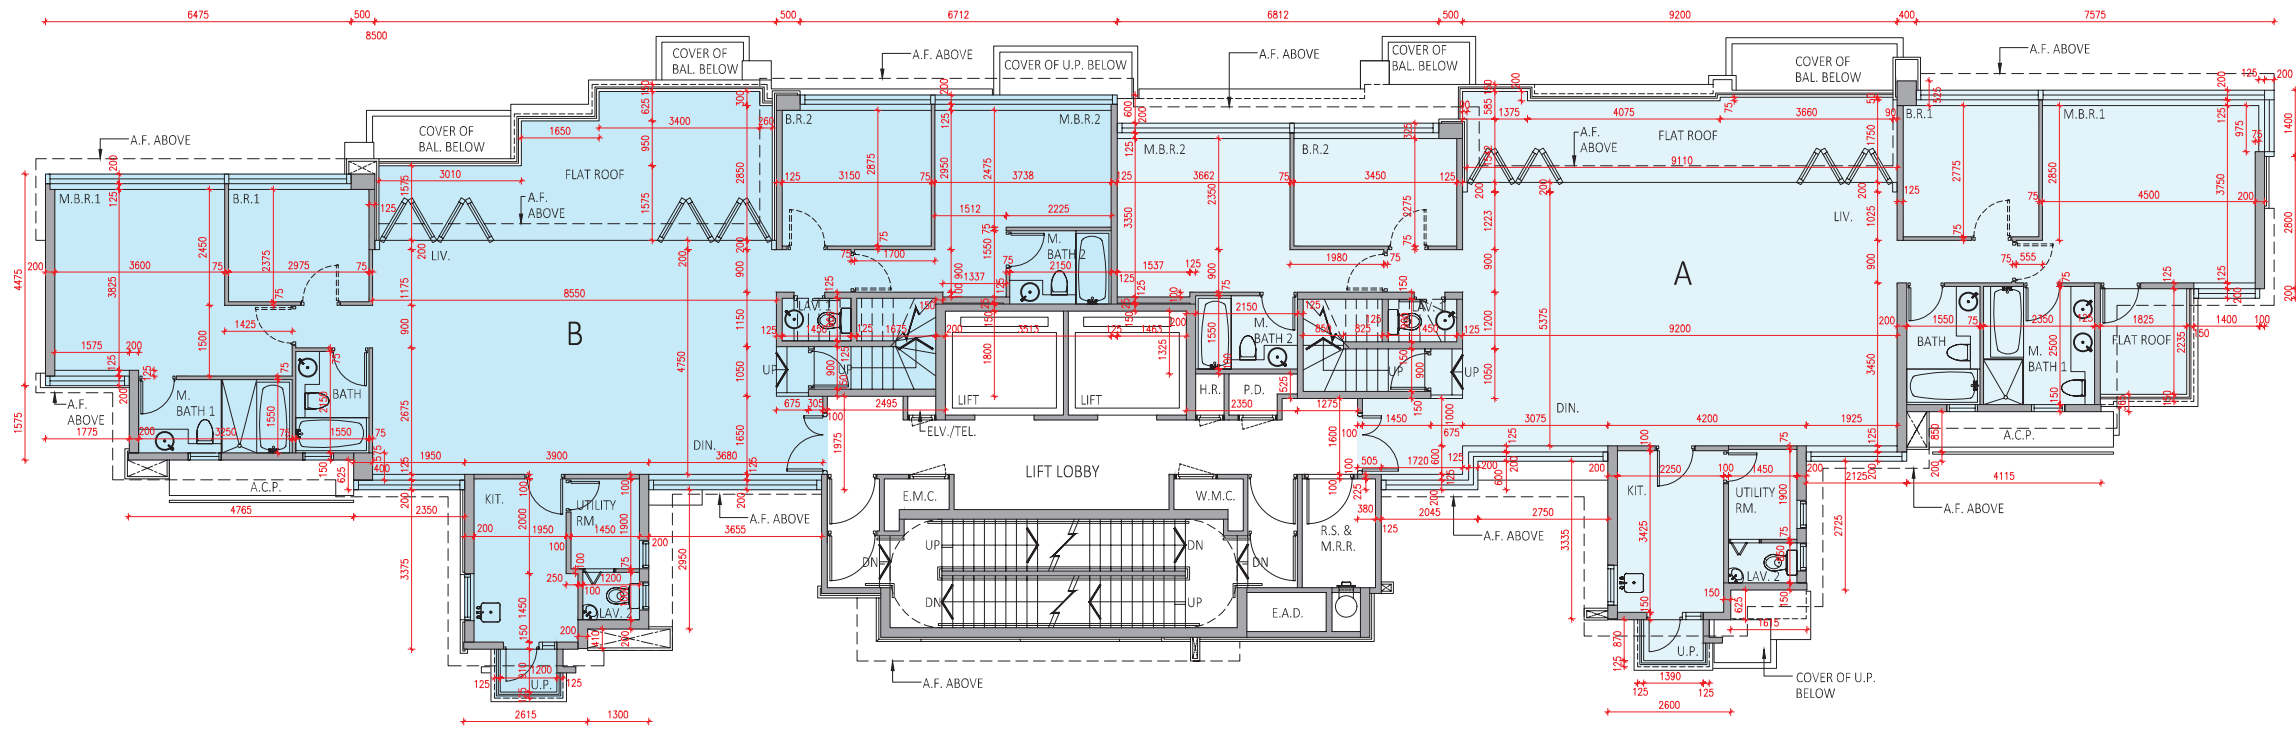

11 FLOOR PLANS OF RESIDENTIAL PROPERTIES IN THE DEVELOPMENT 發展項目的住宅物業的樓面平面圖

TOWER 1 19/F
第1座 19樓

Scale 比例 0 5M (米)

11 FLOOR PLANS OF RESIDENTIAL PROPERTIES IN THE DEVELOPMENT 發展項目的住宅物業的樓面平面圖

TOWER 1 ROOF 第1座 天台