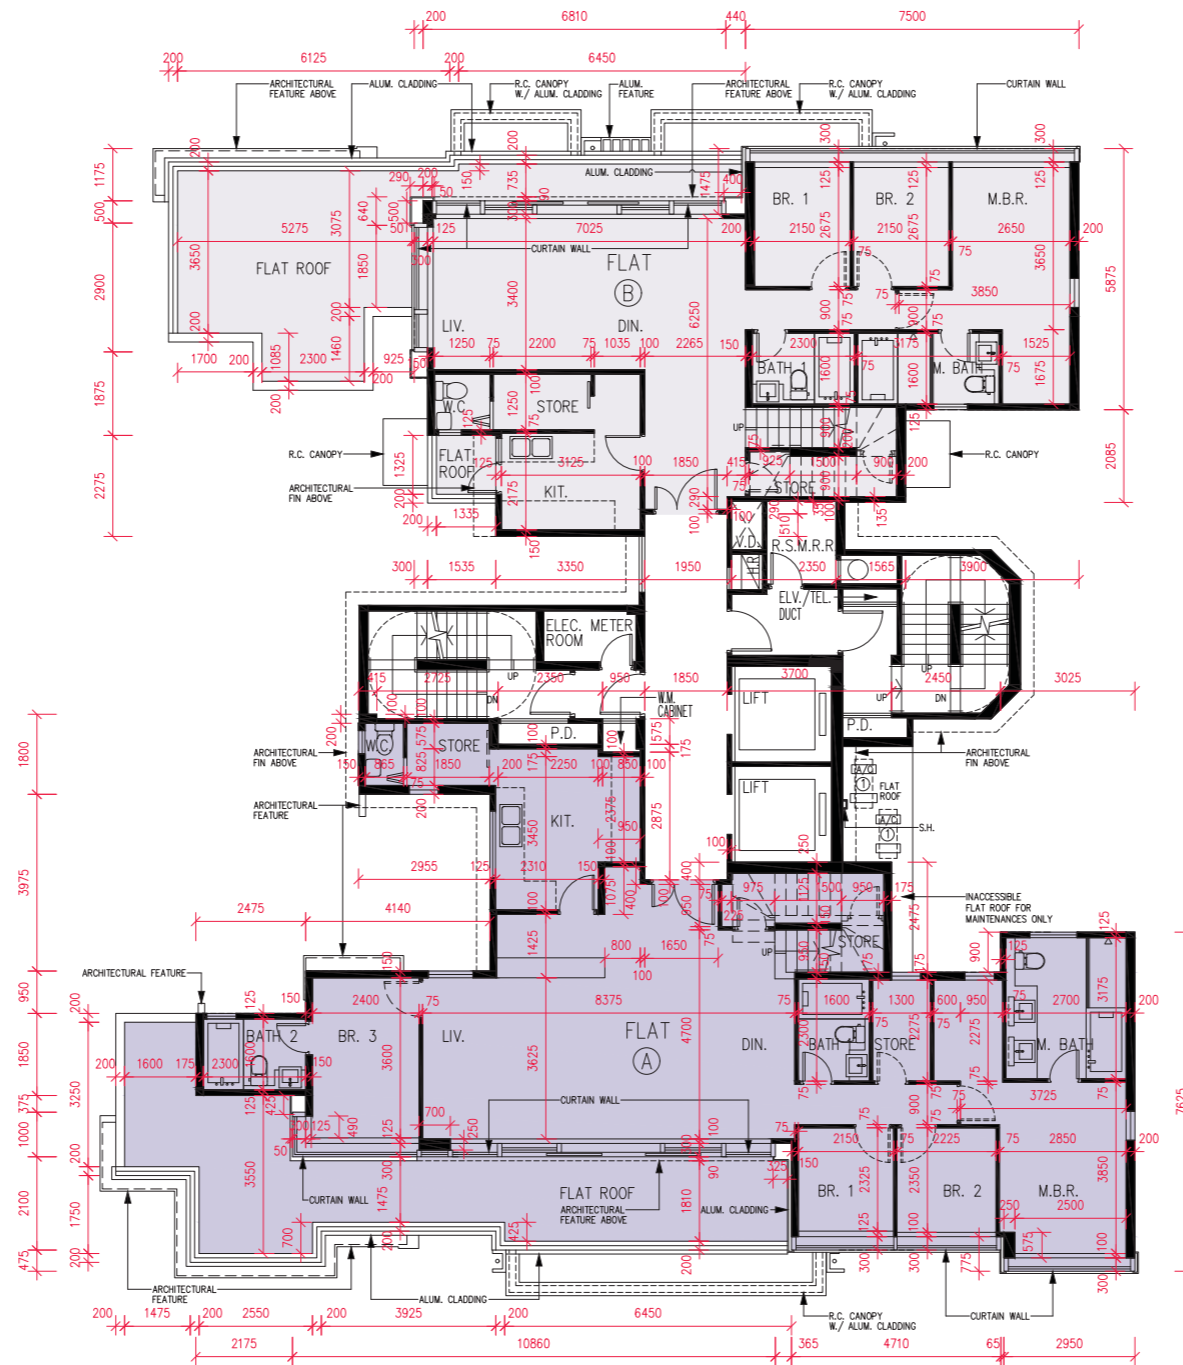

FLOOR PLANS OF RESIDENTIAL PROPERTIES IN THE PHASE 期數的住宅物業的樓面平面圖

Tower 28
15/F

第28座
15樓

Scale比例 : 0 2 4M (米)