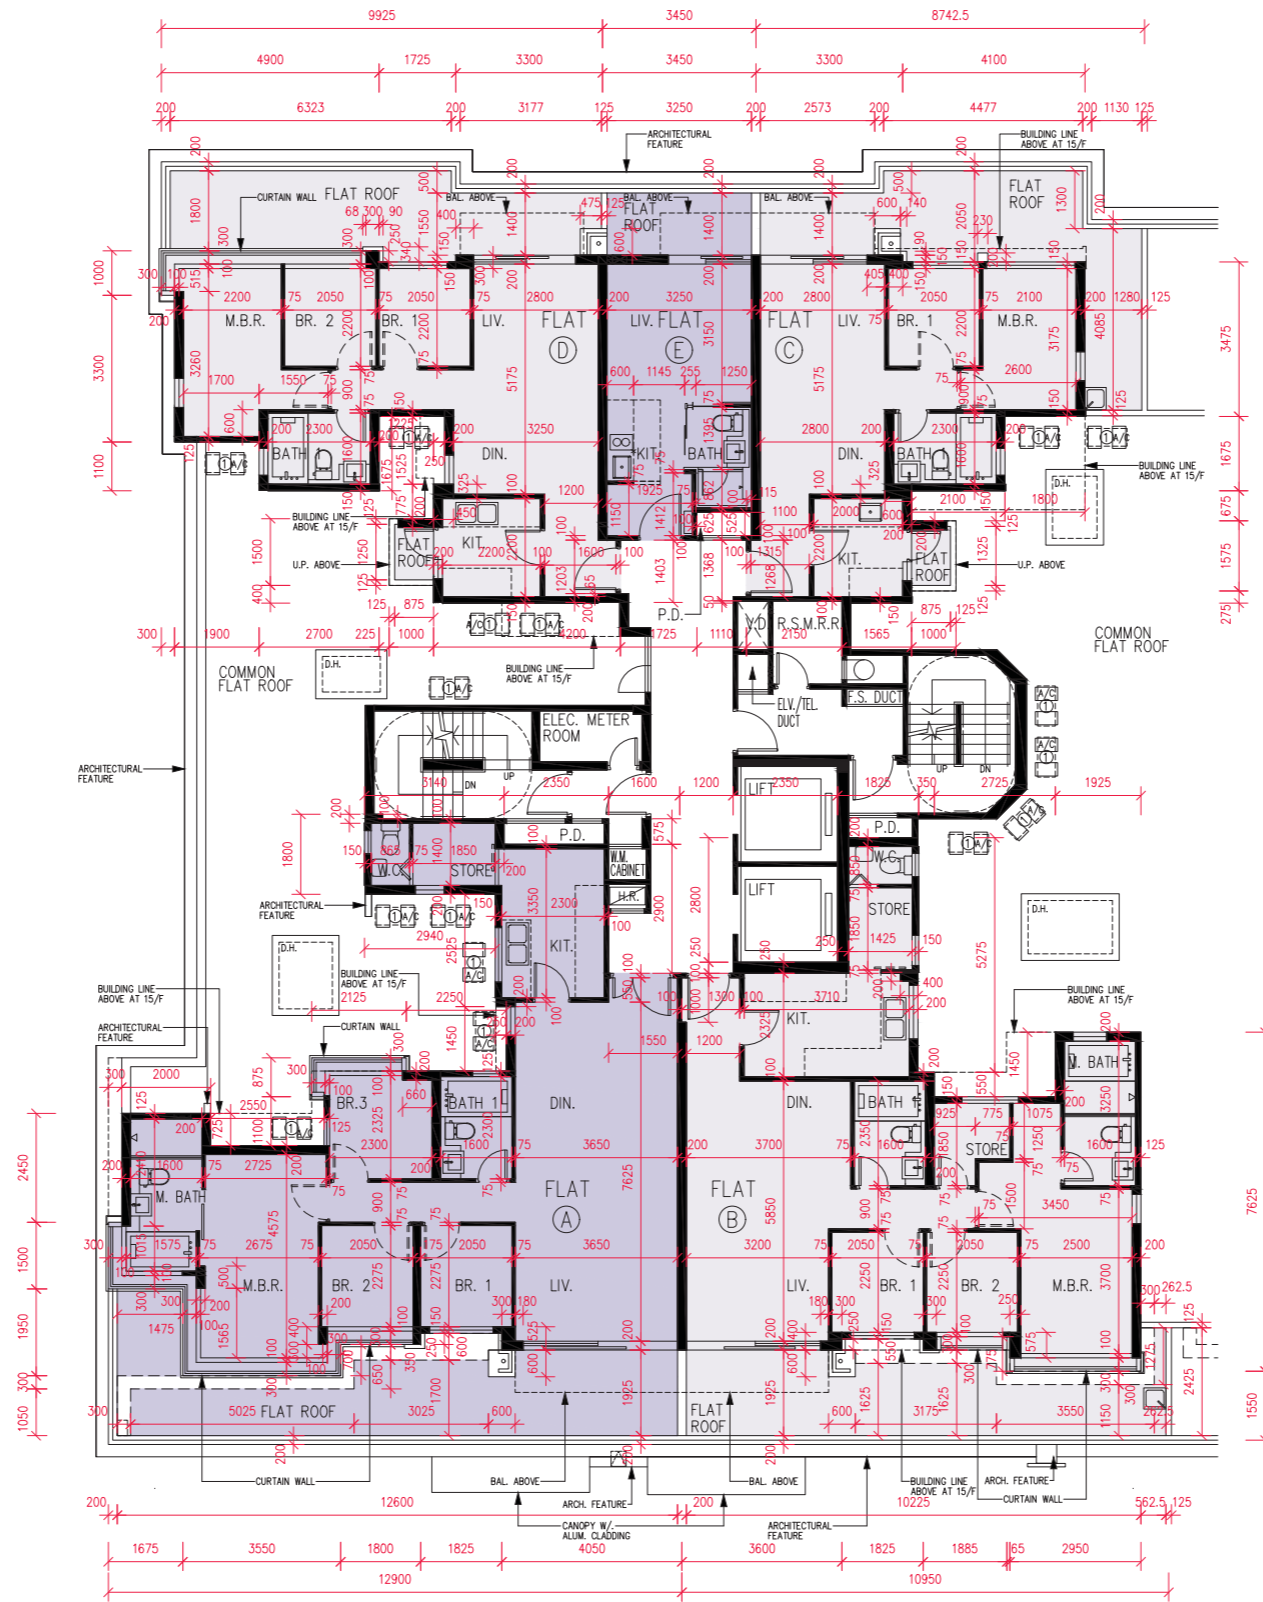

FLOOR PLANS OF RESIDENTIAL PROPERTIES IN THE PHASE 期數的住宅物業的樓面平面圖

Tower 28
1/F

第28座
1樓

Scale比例 : 0 2 4M (米)