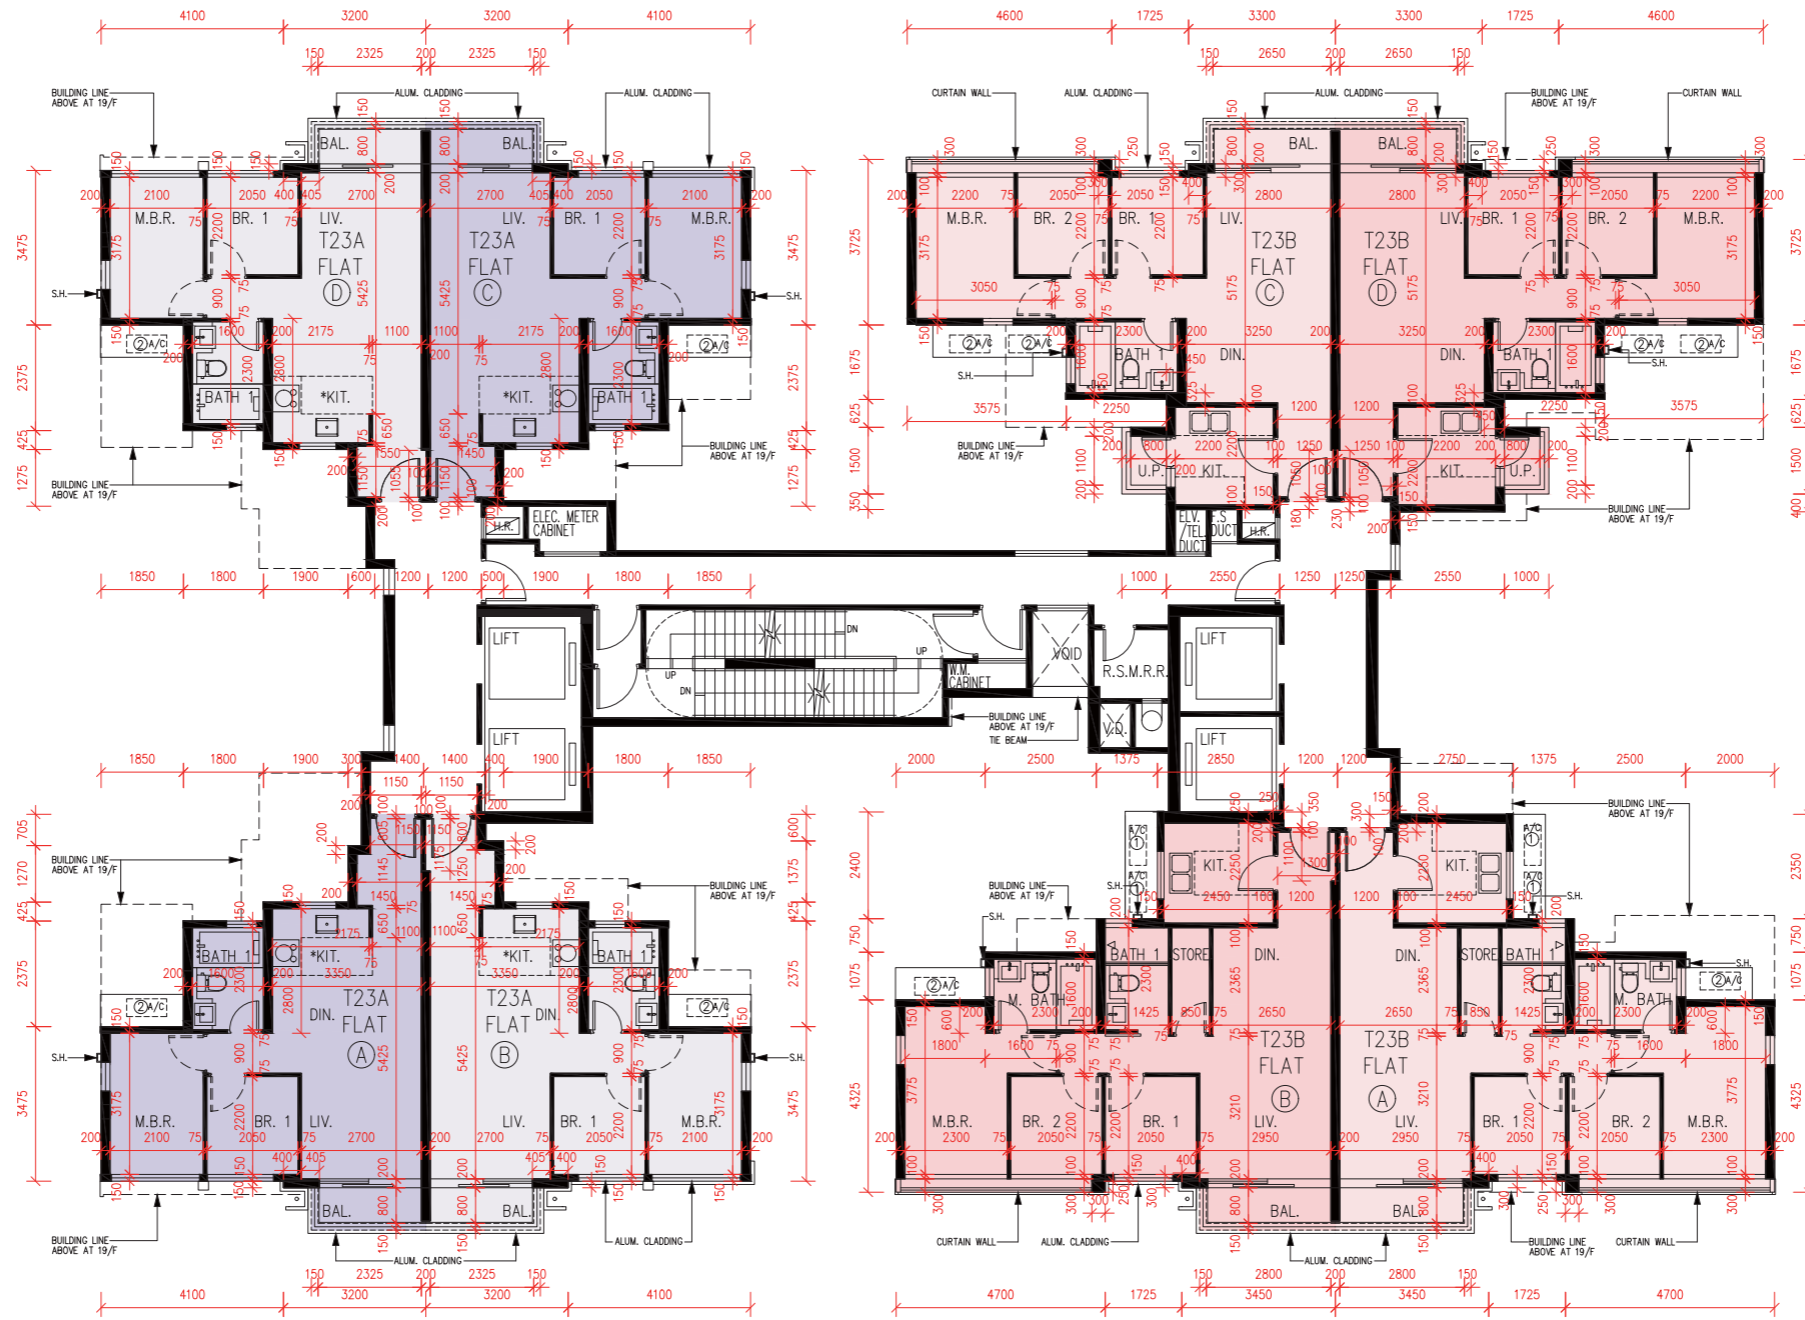

FLOOR PLANS OF RESIDENTIAL PROPERTIES IN THE PHASE 期數的住宅物業的樓面平面圖

Towers 23A & 23B  
2/F-3/F, 5/F-12/F, 15/F-17/F

第23A座及第23B座  
2樓至3樓、5樓至12樓、15樓至17樓

Scale比例 : 0 2 4M (米)

FLOOR PLANS OF RESIDENTIAL PROPERTIES IN THE PHASE 期數的住宅物業的樓面平面圖

Towers 23A & 23B  
18/F

第23A座及第23B座  
18樓

Scale比例 : 0 2 4M (米)