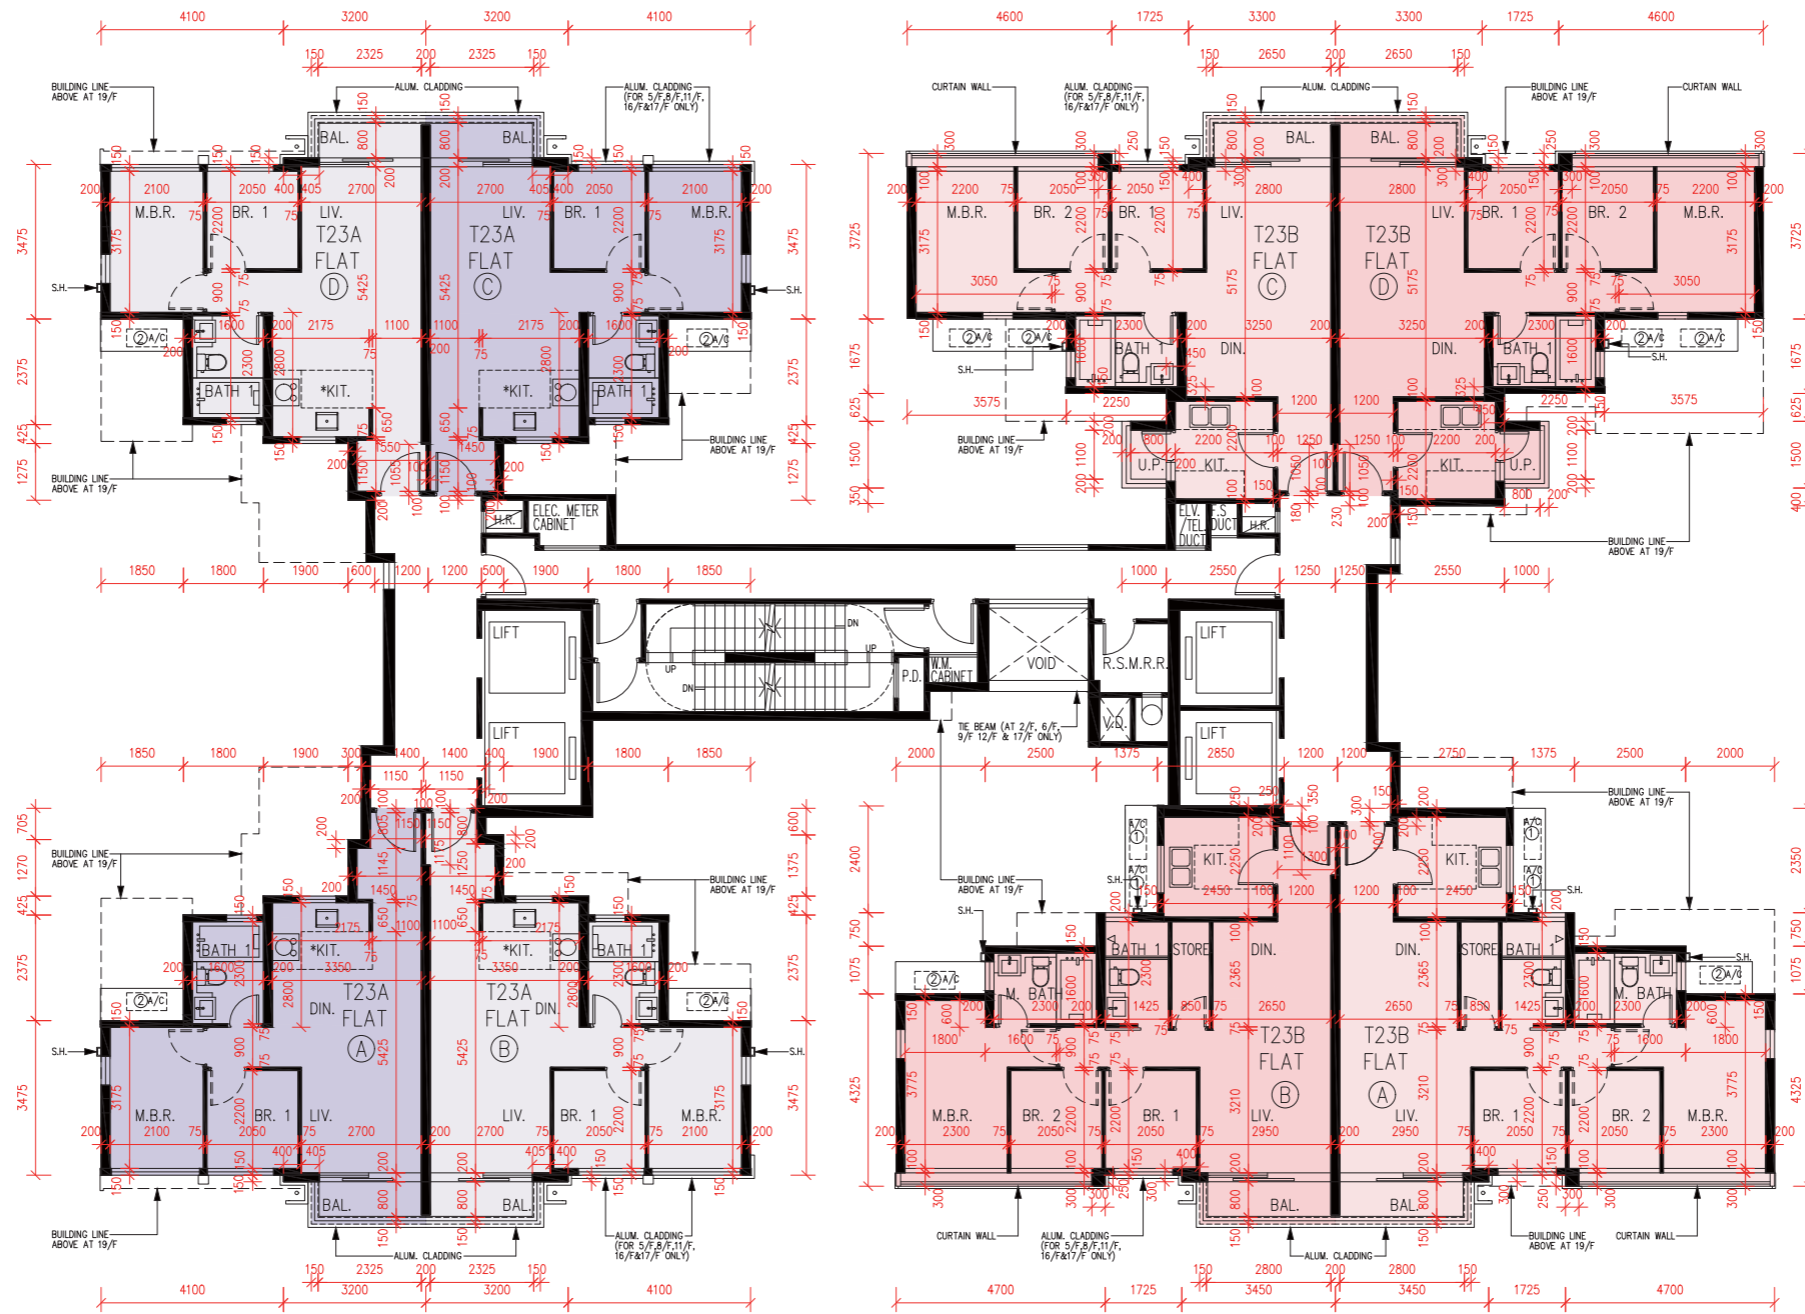

FLOOR PLANS OF RESIDENTIAL PROPERTIES IN THE PHASE 期數的住宅物業的樓面平面圖

Towers 23A & 23B  
2/F-3/F, 5/F-12/F, 15/F-17/F

第23A座及第23B座  
2樓至3樓、5樓至12樓、15樓至17樓

Scale比例 : 0 2 4M (米)

FLOOR PLANS OF RESIDENTIAL PROPERTIES IN THE PHASE 期數的住宅物業的樓面平面圖

Towers 23A & 23B  
18/F

第23A座及第23B座  
18樓

Scale比例 : 0 2 4M (米)