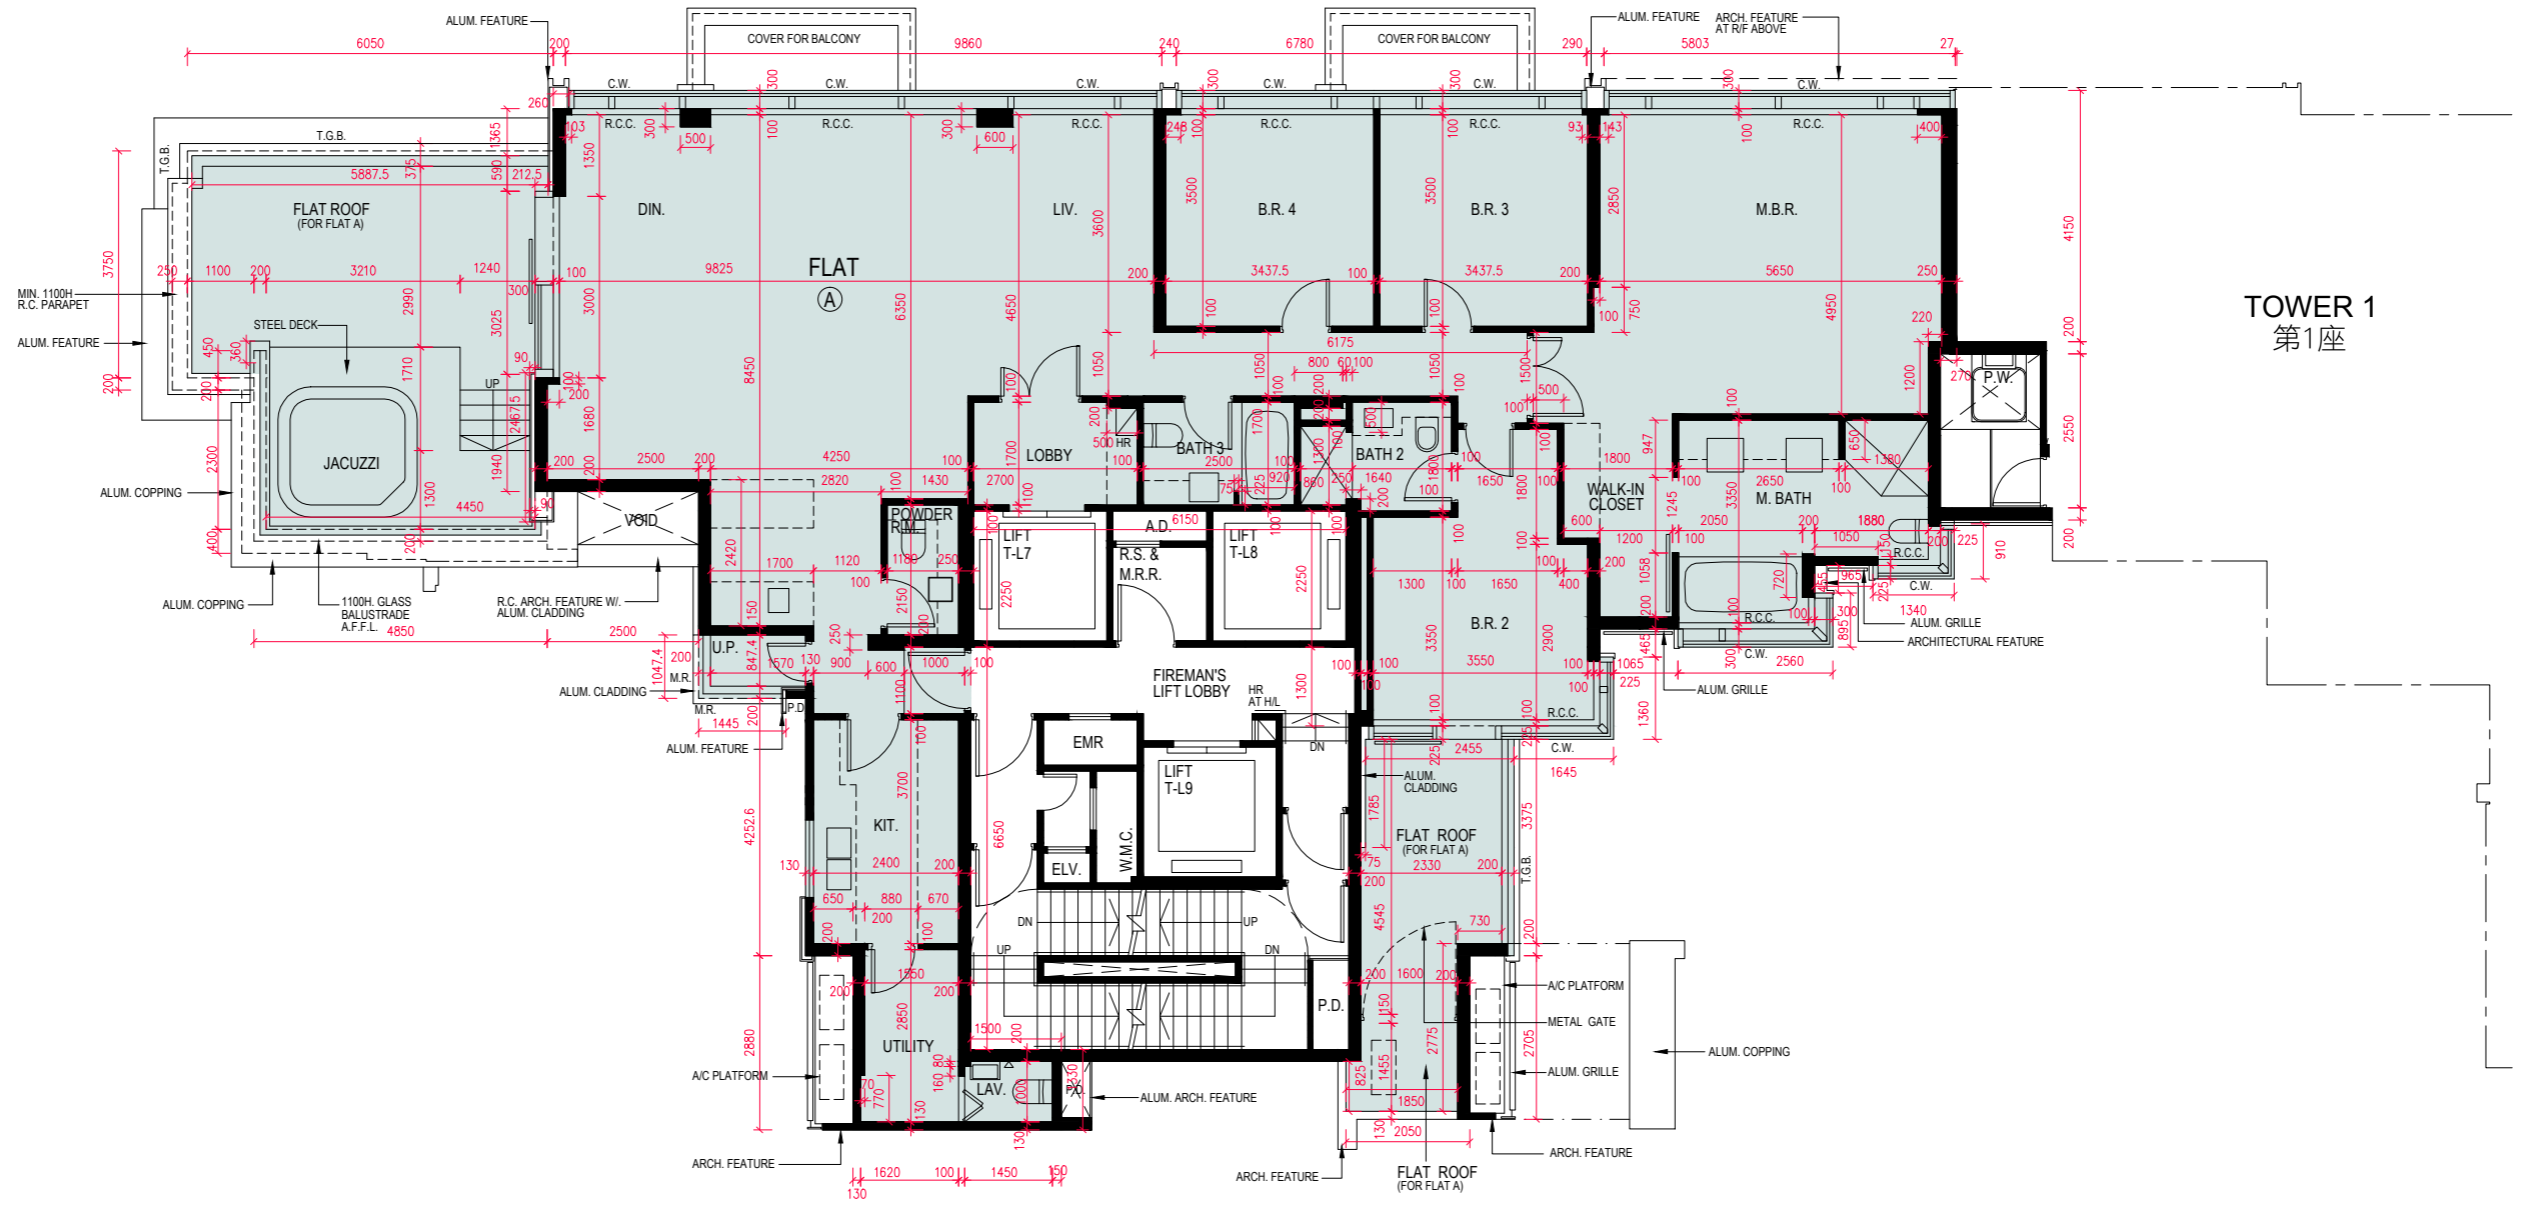

FLOOR PLANS OF RESIDENTIAL PROPERTIES IN THE PHASE 期數的住宅物業的樓面平面圖

TOWER 2 19/F PLAN 第2座 19樓平面圖

TOWER 1
第1座

SCALE 比例 0 5 10M(米)