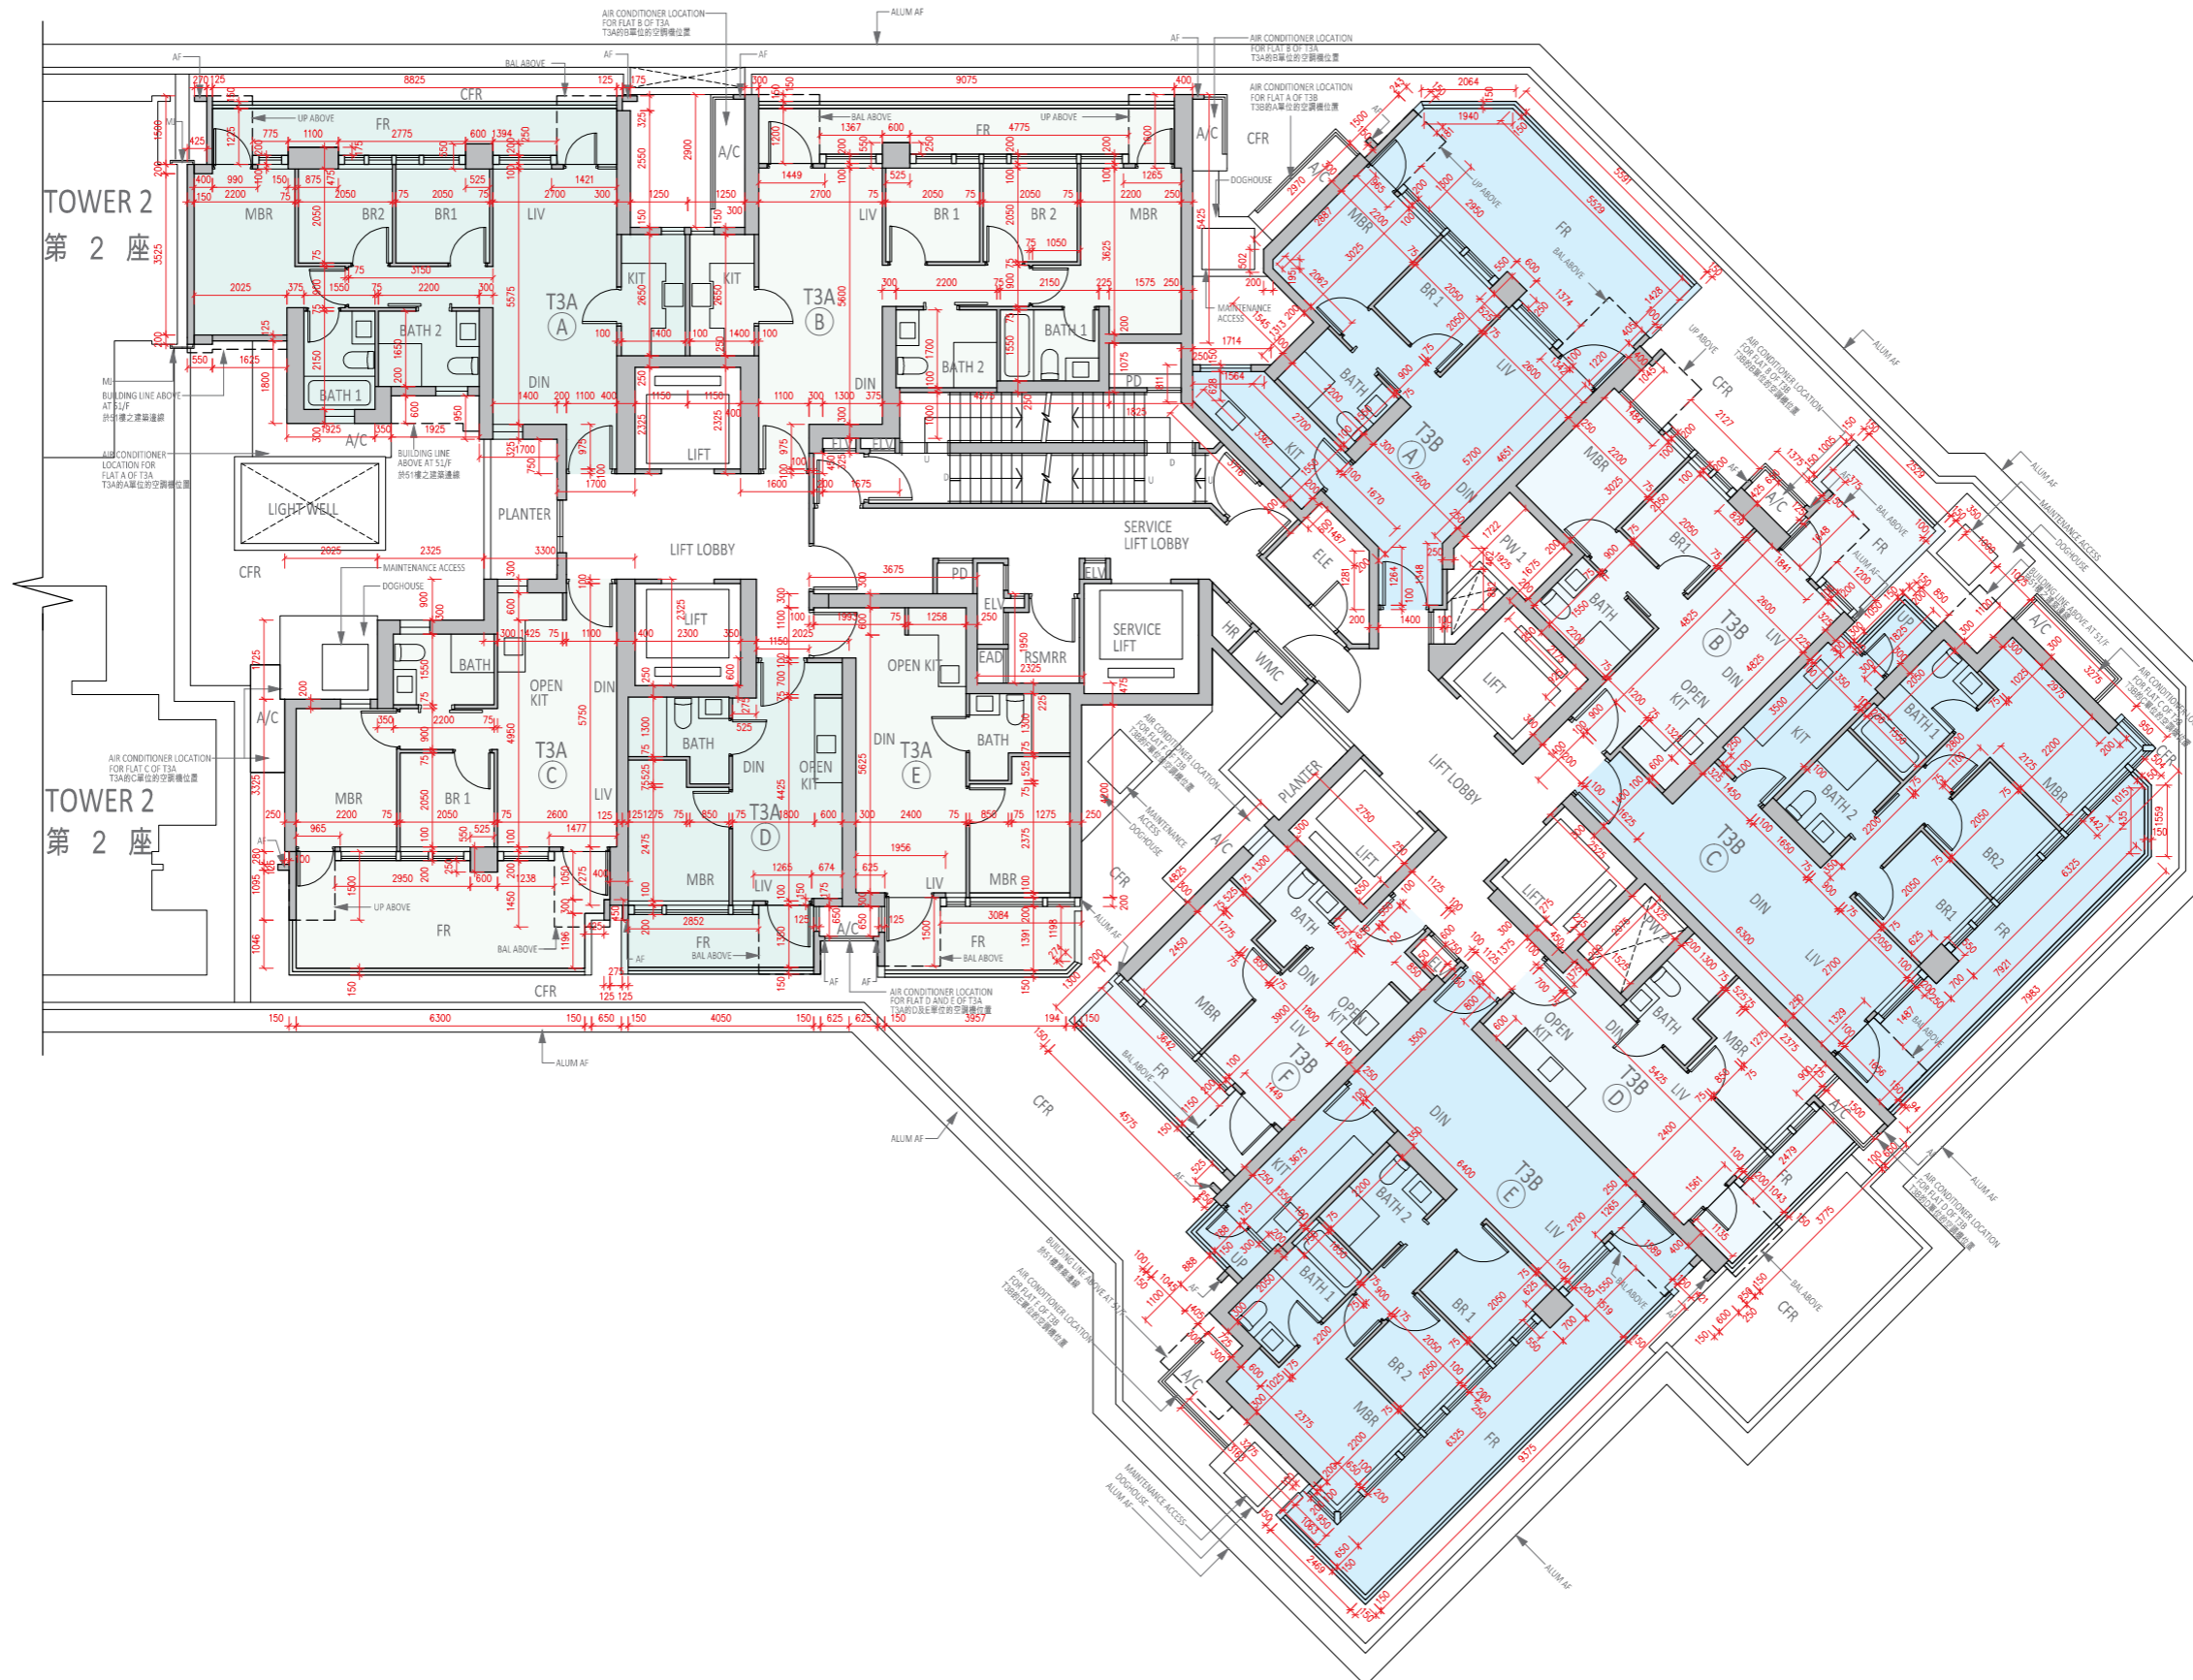

Floor plans of residential properties in the phase 期數的住宅物業的樓面平面圖

Tower 3 (3A & 3B)
第3座 (3A及3B)

7/F
7樓

SCALE
比例 0 1 2 3 4 5m(米)