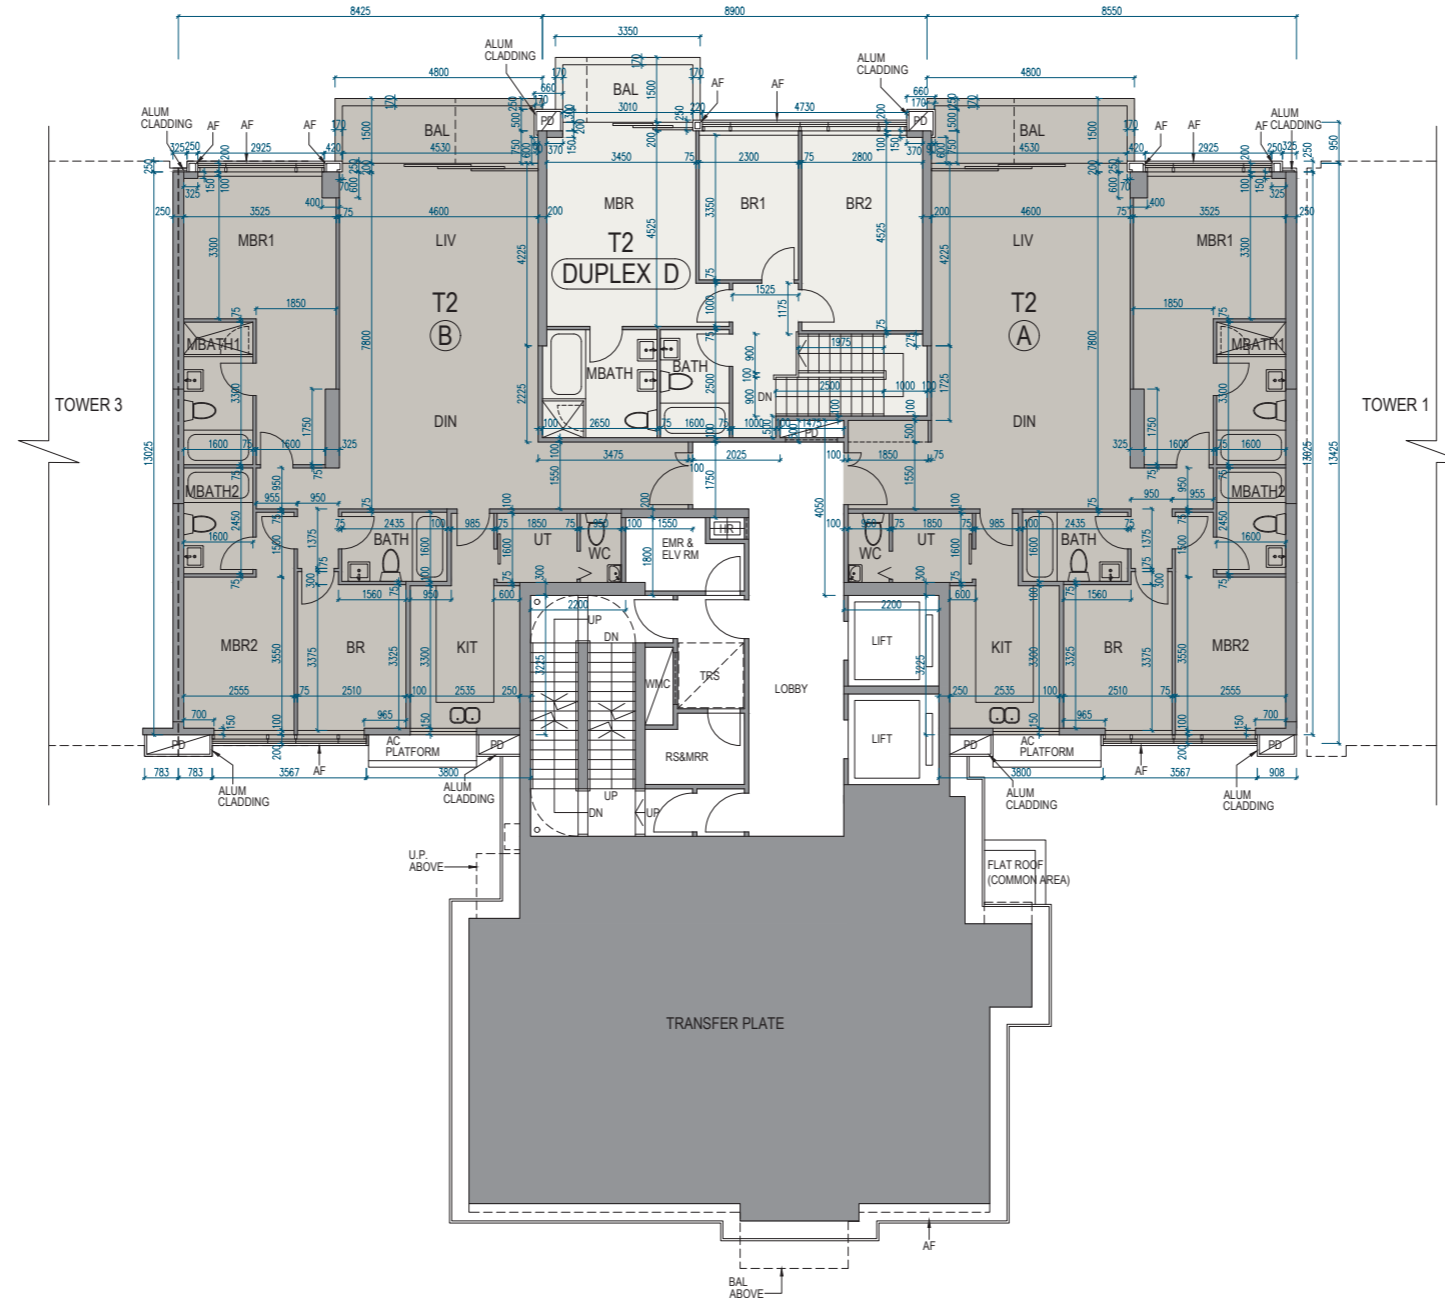

11 FLOOR PLANS OF RESIDENTIAL PROPERTIES IN THE DEVELOPMENT

發展項目的住宅物業的樓面平面圖

Tower 2 | 1/F
第2座 | 1樓

Scale 比例 0 5M (米)