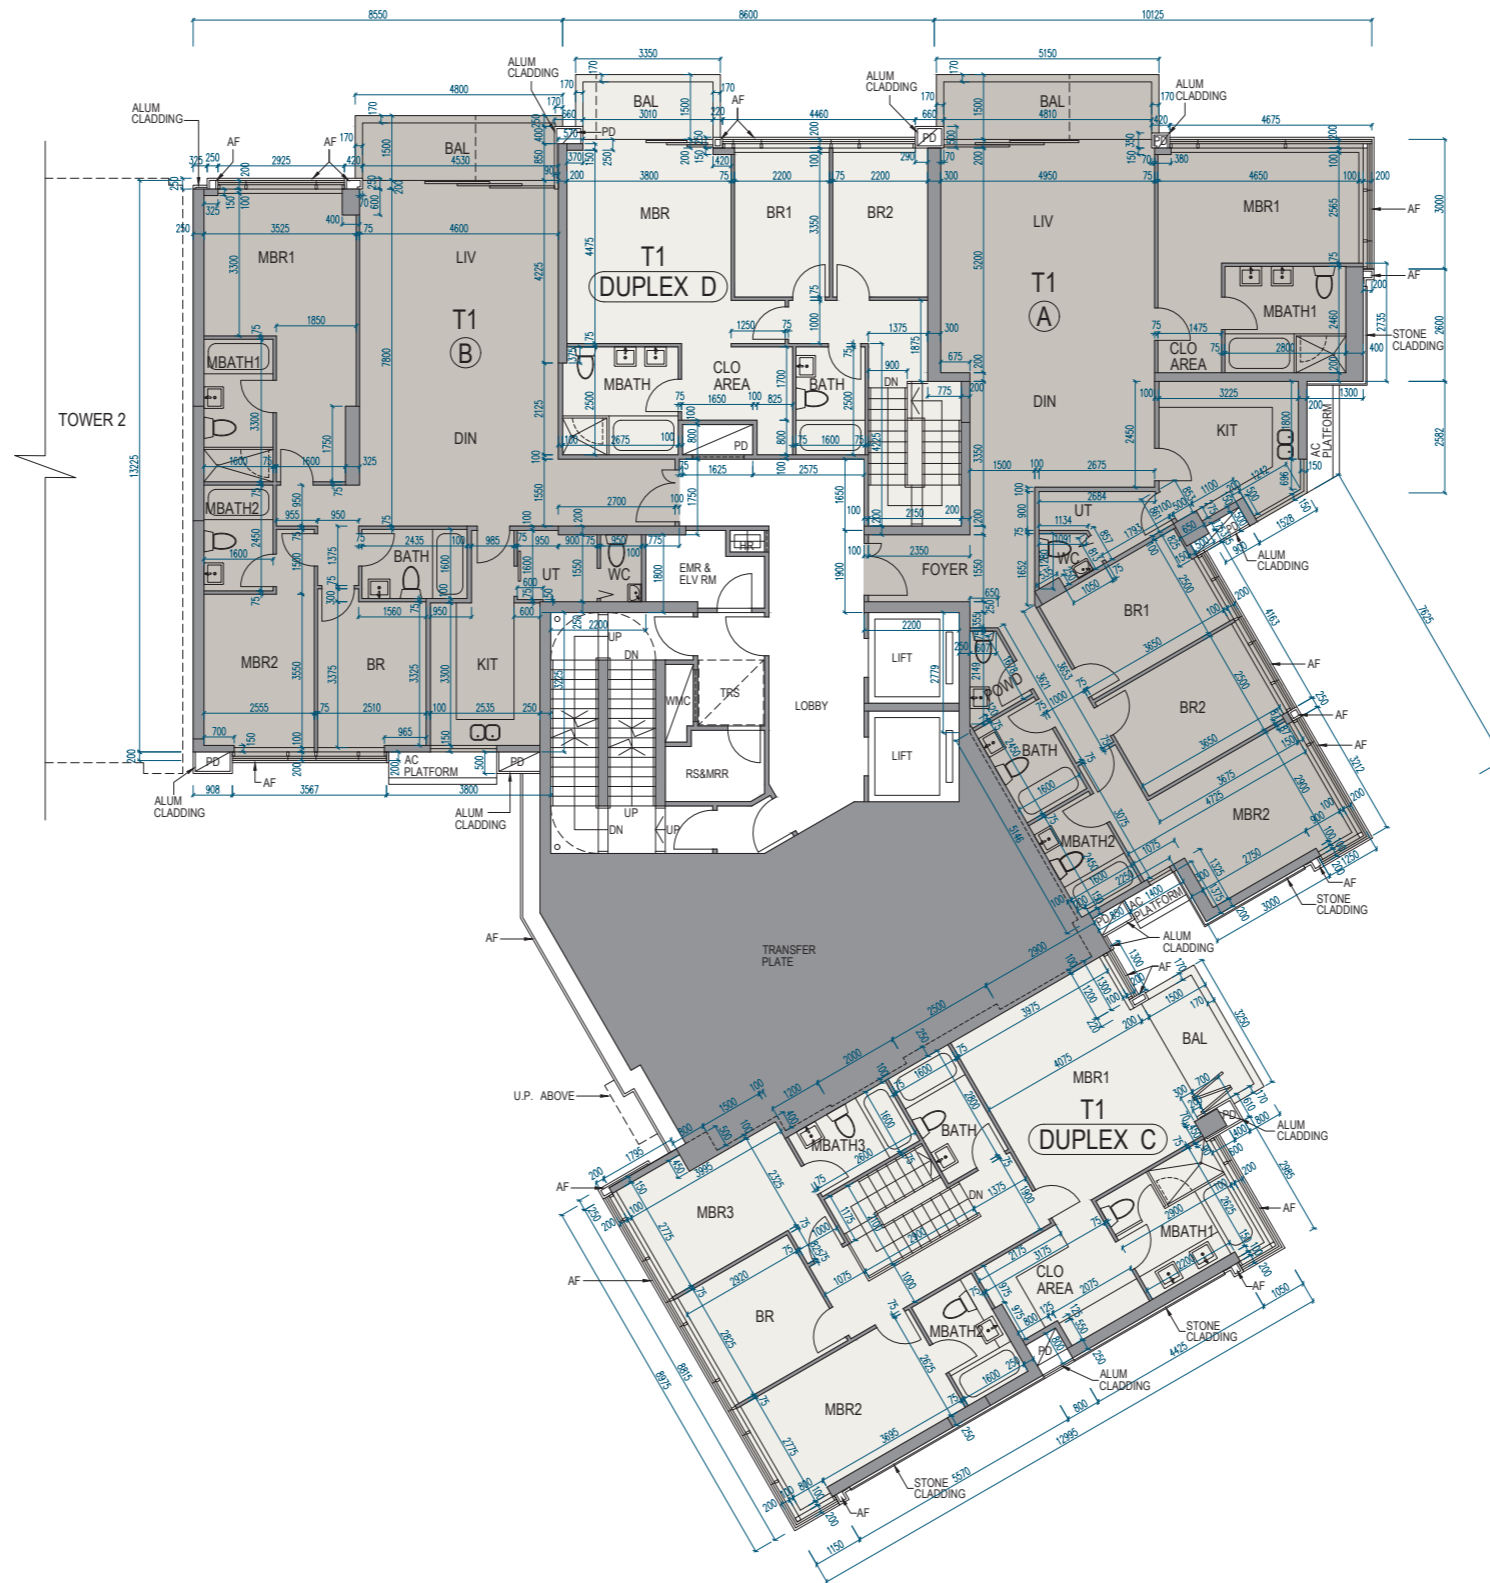

11 FLOOR PLANS OF RESIDENTIAL PROPERTIES IN THE DEVELOPMENT

發展項目的住宅物業的樓面平面圖

Tower 1 | 1/F
第1座 | 1樓

Scale 比例 0 5M (米)