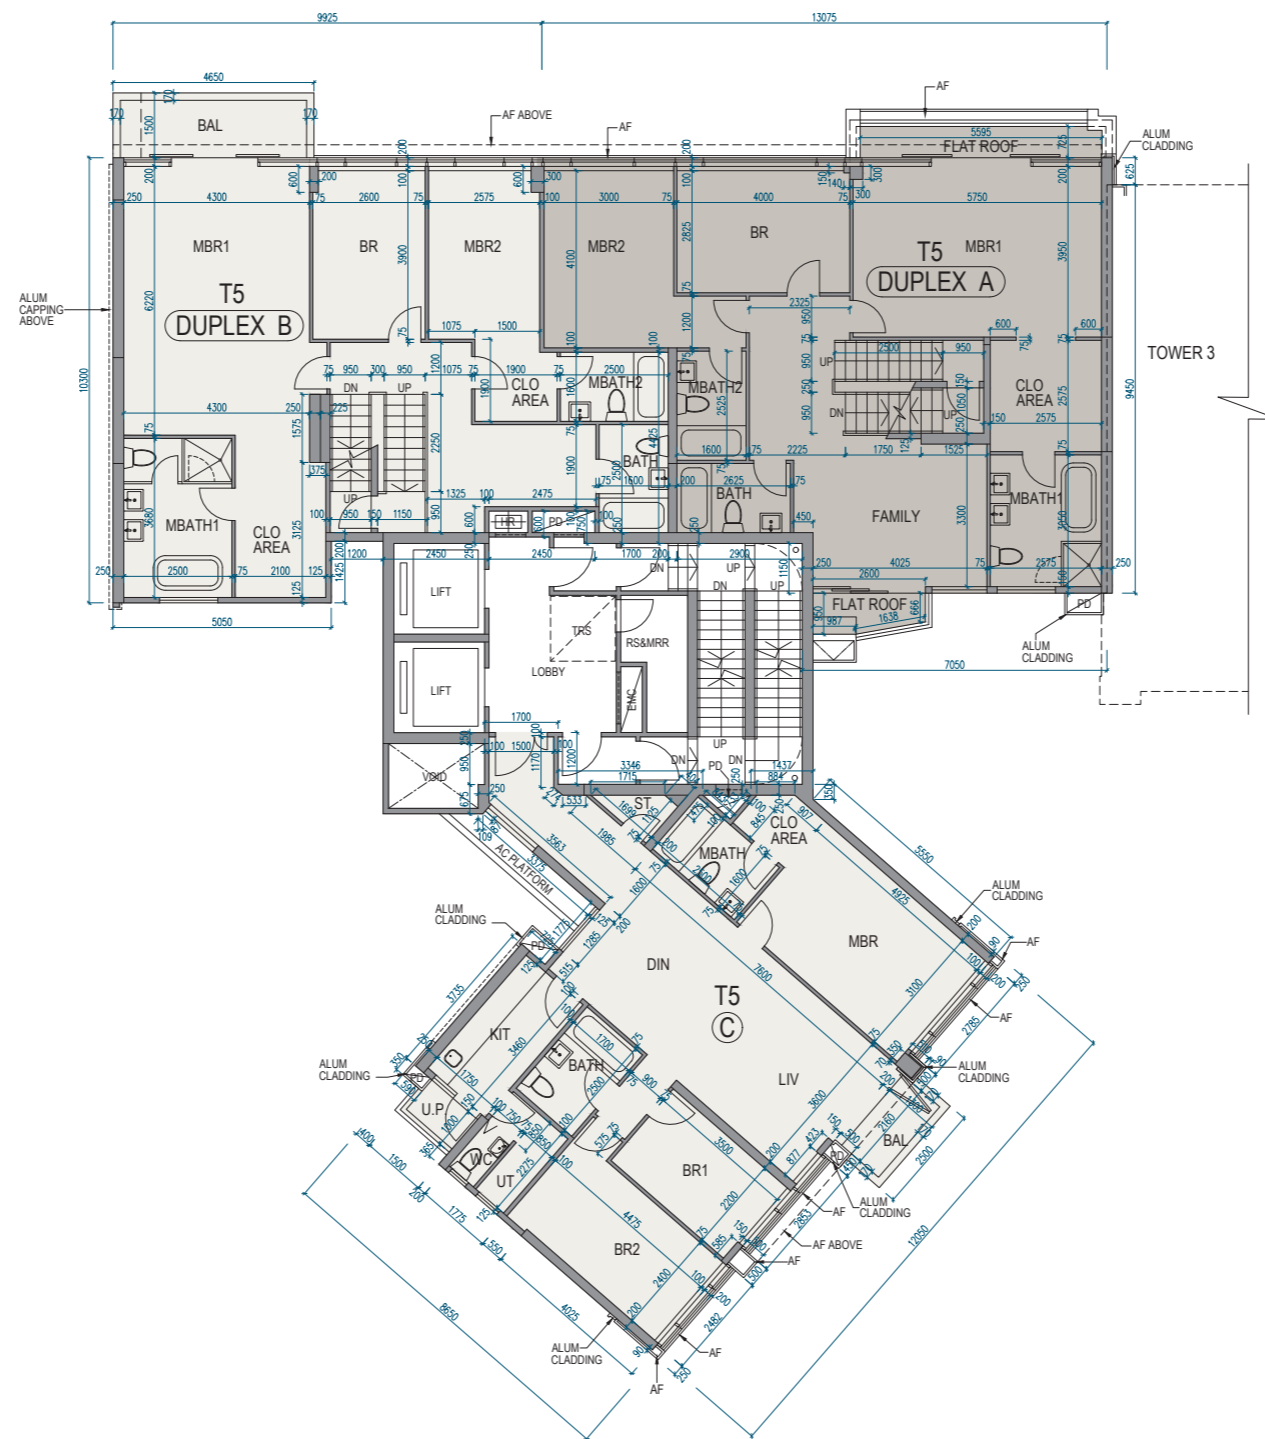

# 11 FLOOR PLANS OF RESIDENTIAL PROPERTIES IN THE DEVELOPMENT

## 發展項目的住宅物業的樓面平面圖

Tower 5 | 16/F  
第5座 | 16樓

Scale 比例 0 5M (米)