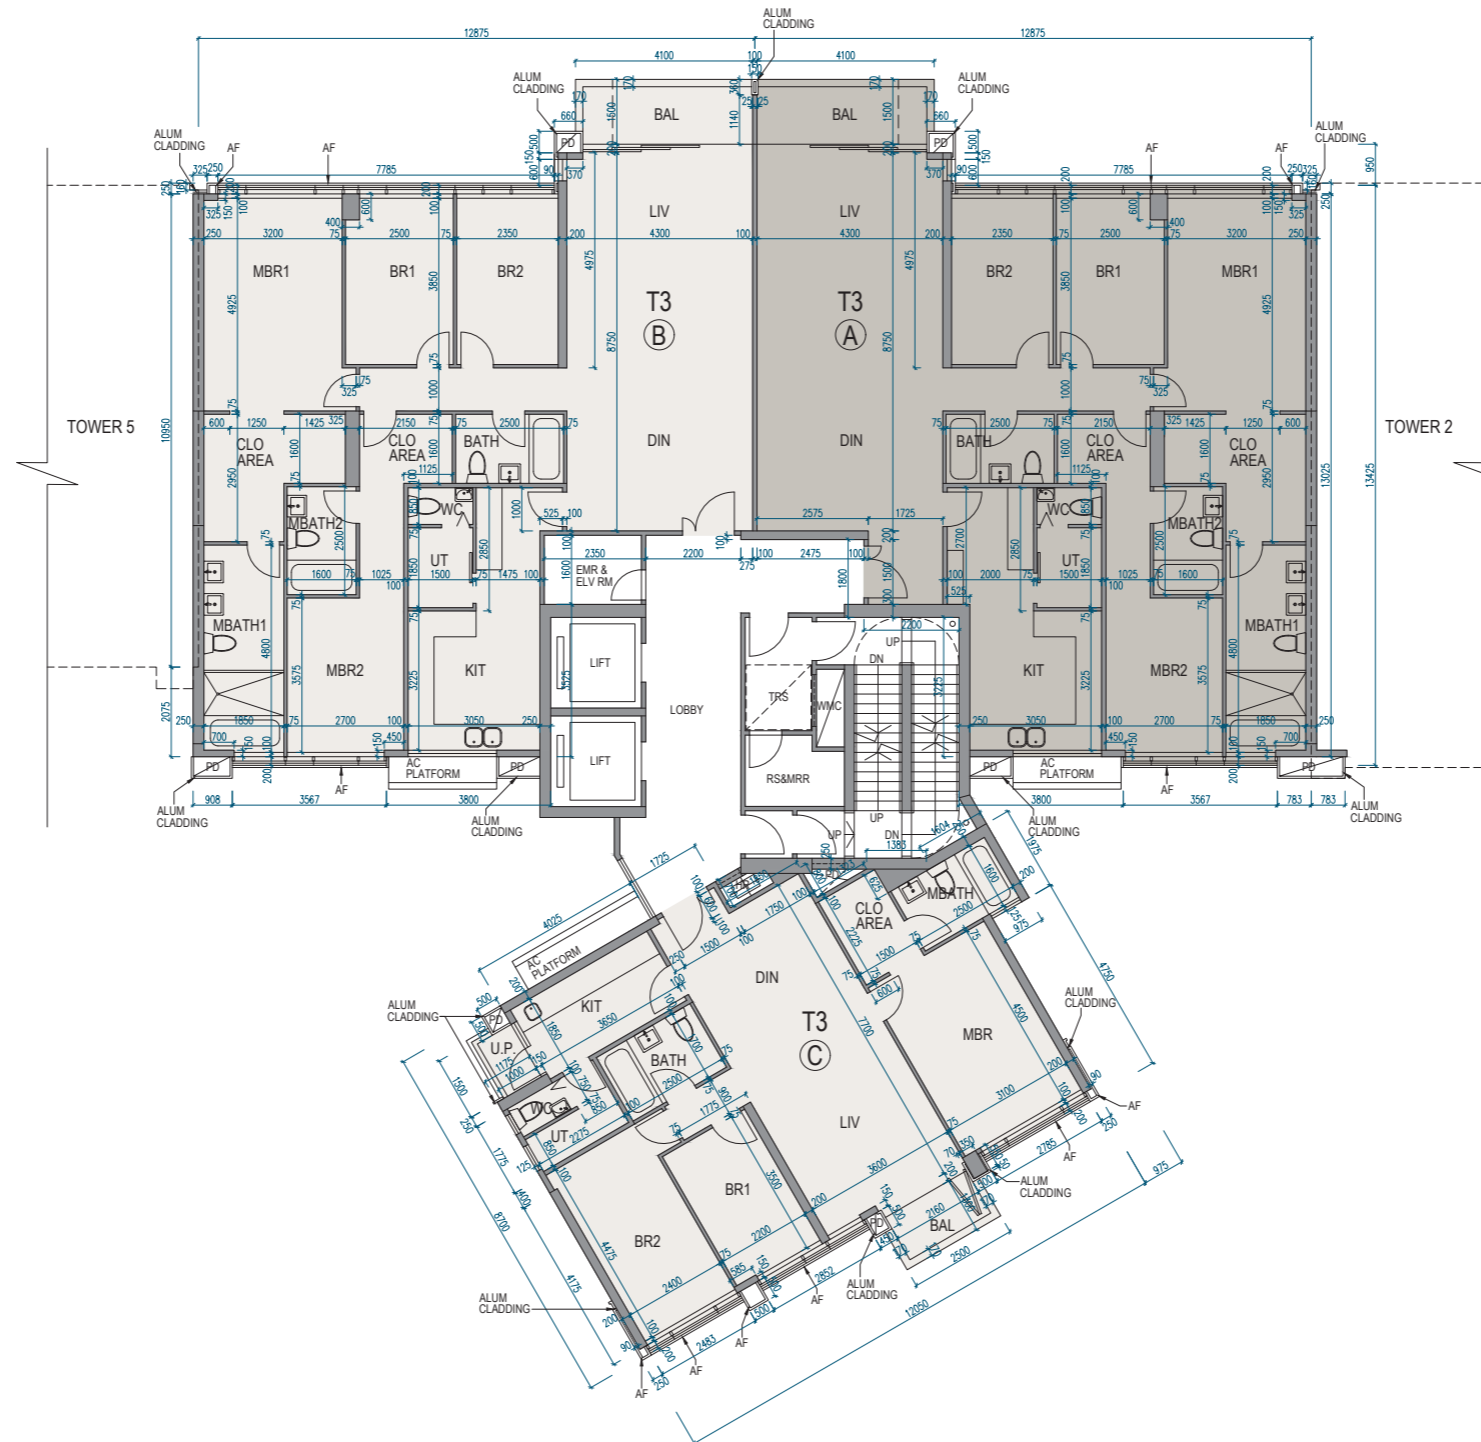

# 11 FLOOR PLANS OF RESIDENTIAL PROPERTIES IN THE DEVELOPMENT

## 發展項目的住宅物業的樓面平面圖

Tower 3 | 7/F-12/F  
第3座 | 7樓至12樓

Scale 比例 0 5M (米)