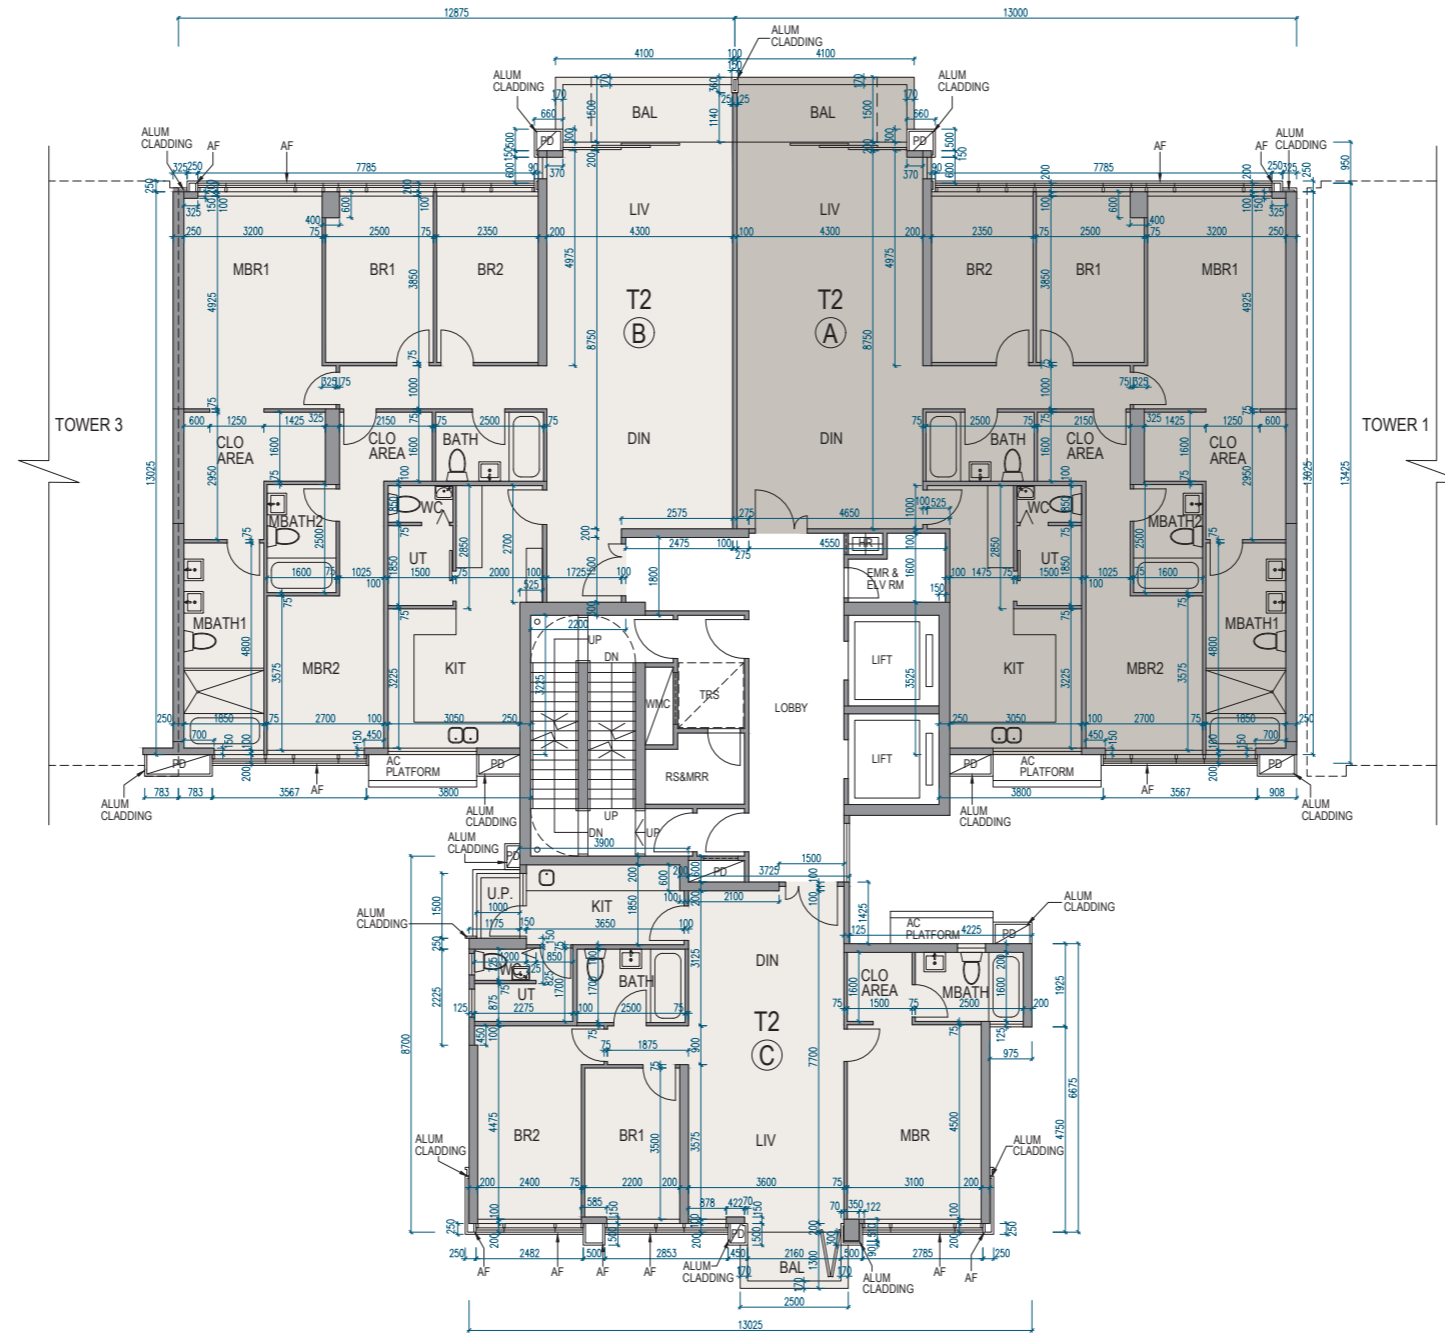

# 11 FLOOR PLANS OF RESIDENTIAL PROPERTIES IN THE DEVELOPMENT

## 發展項目的住宅物業的樓面平面圖

Tower 2 | 7/F-12/F  
第2座 | 7樓至12樓

Scale 比例 0 5M (米)