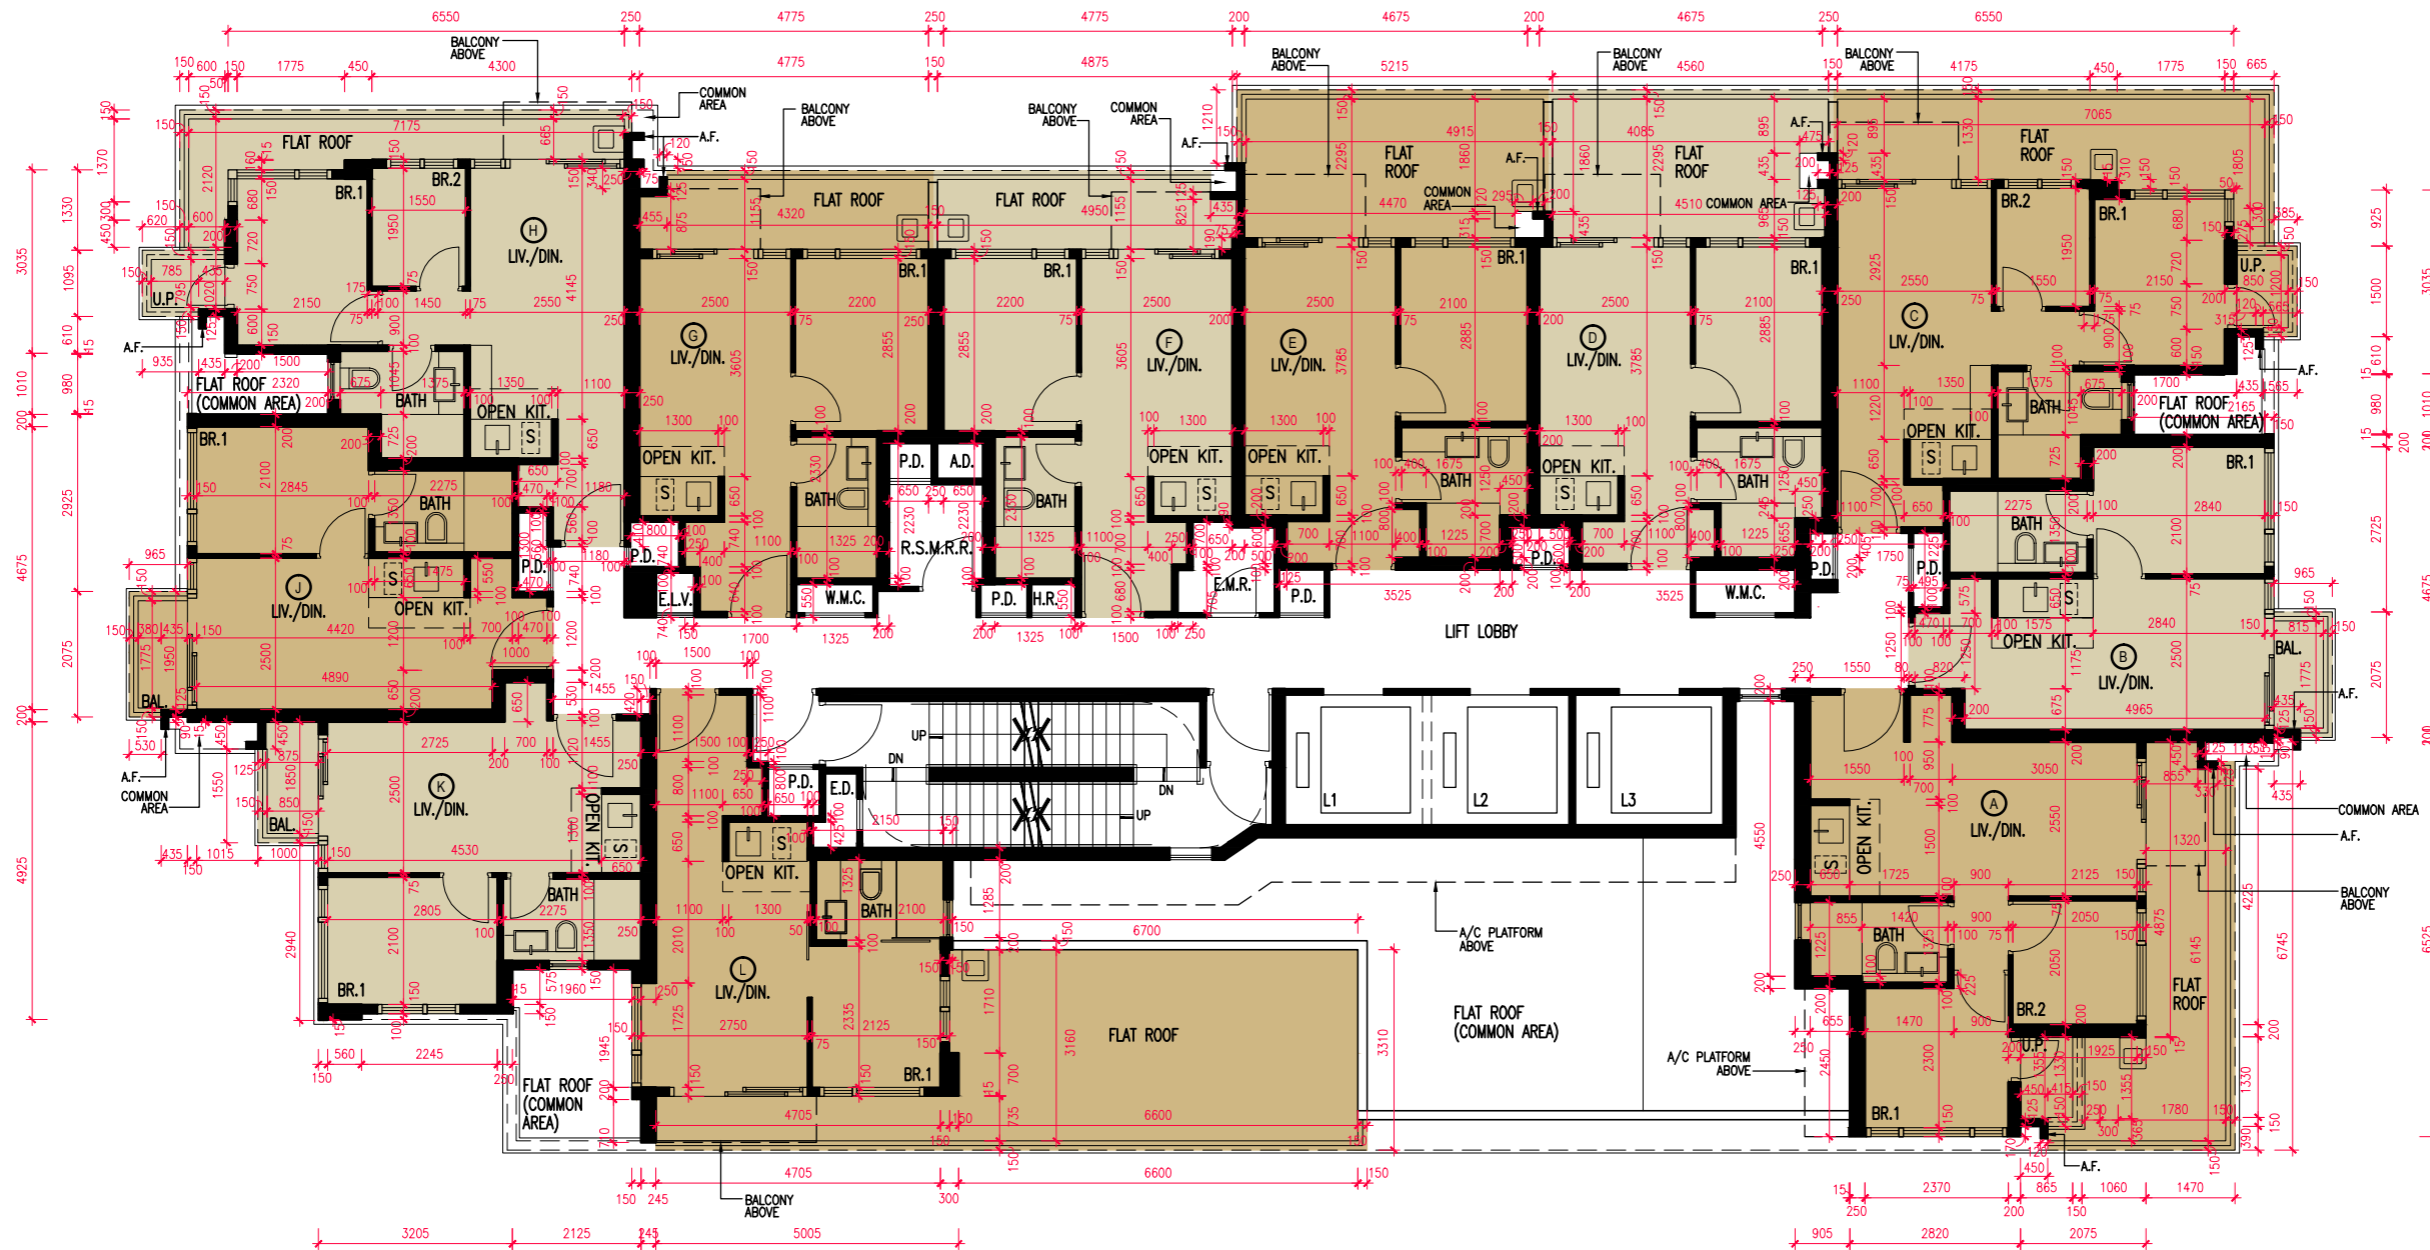

FLOOR PLANS OF RESIDENTIAL PROPERTIES IN THE DEVELOPMENT 發展項目的住宅物業的樓面平面圖

5/F FLOOR PLAN
5樓平面圖

Scale 比例 : 0 2 4M(米)