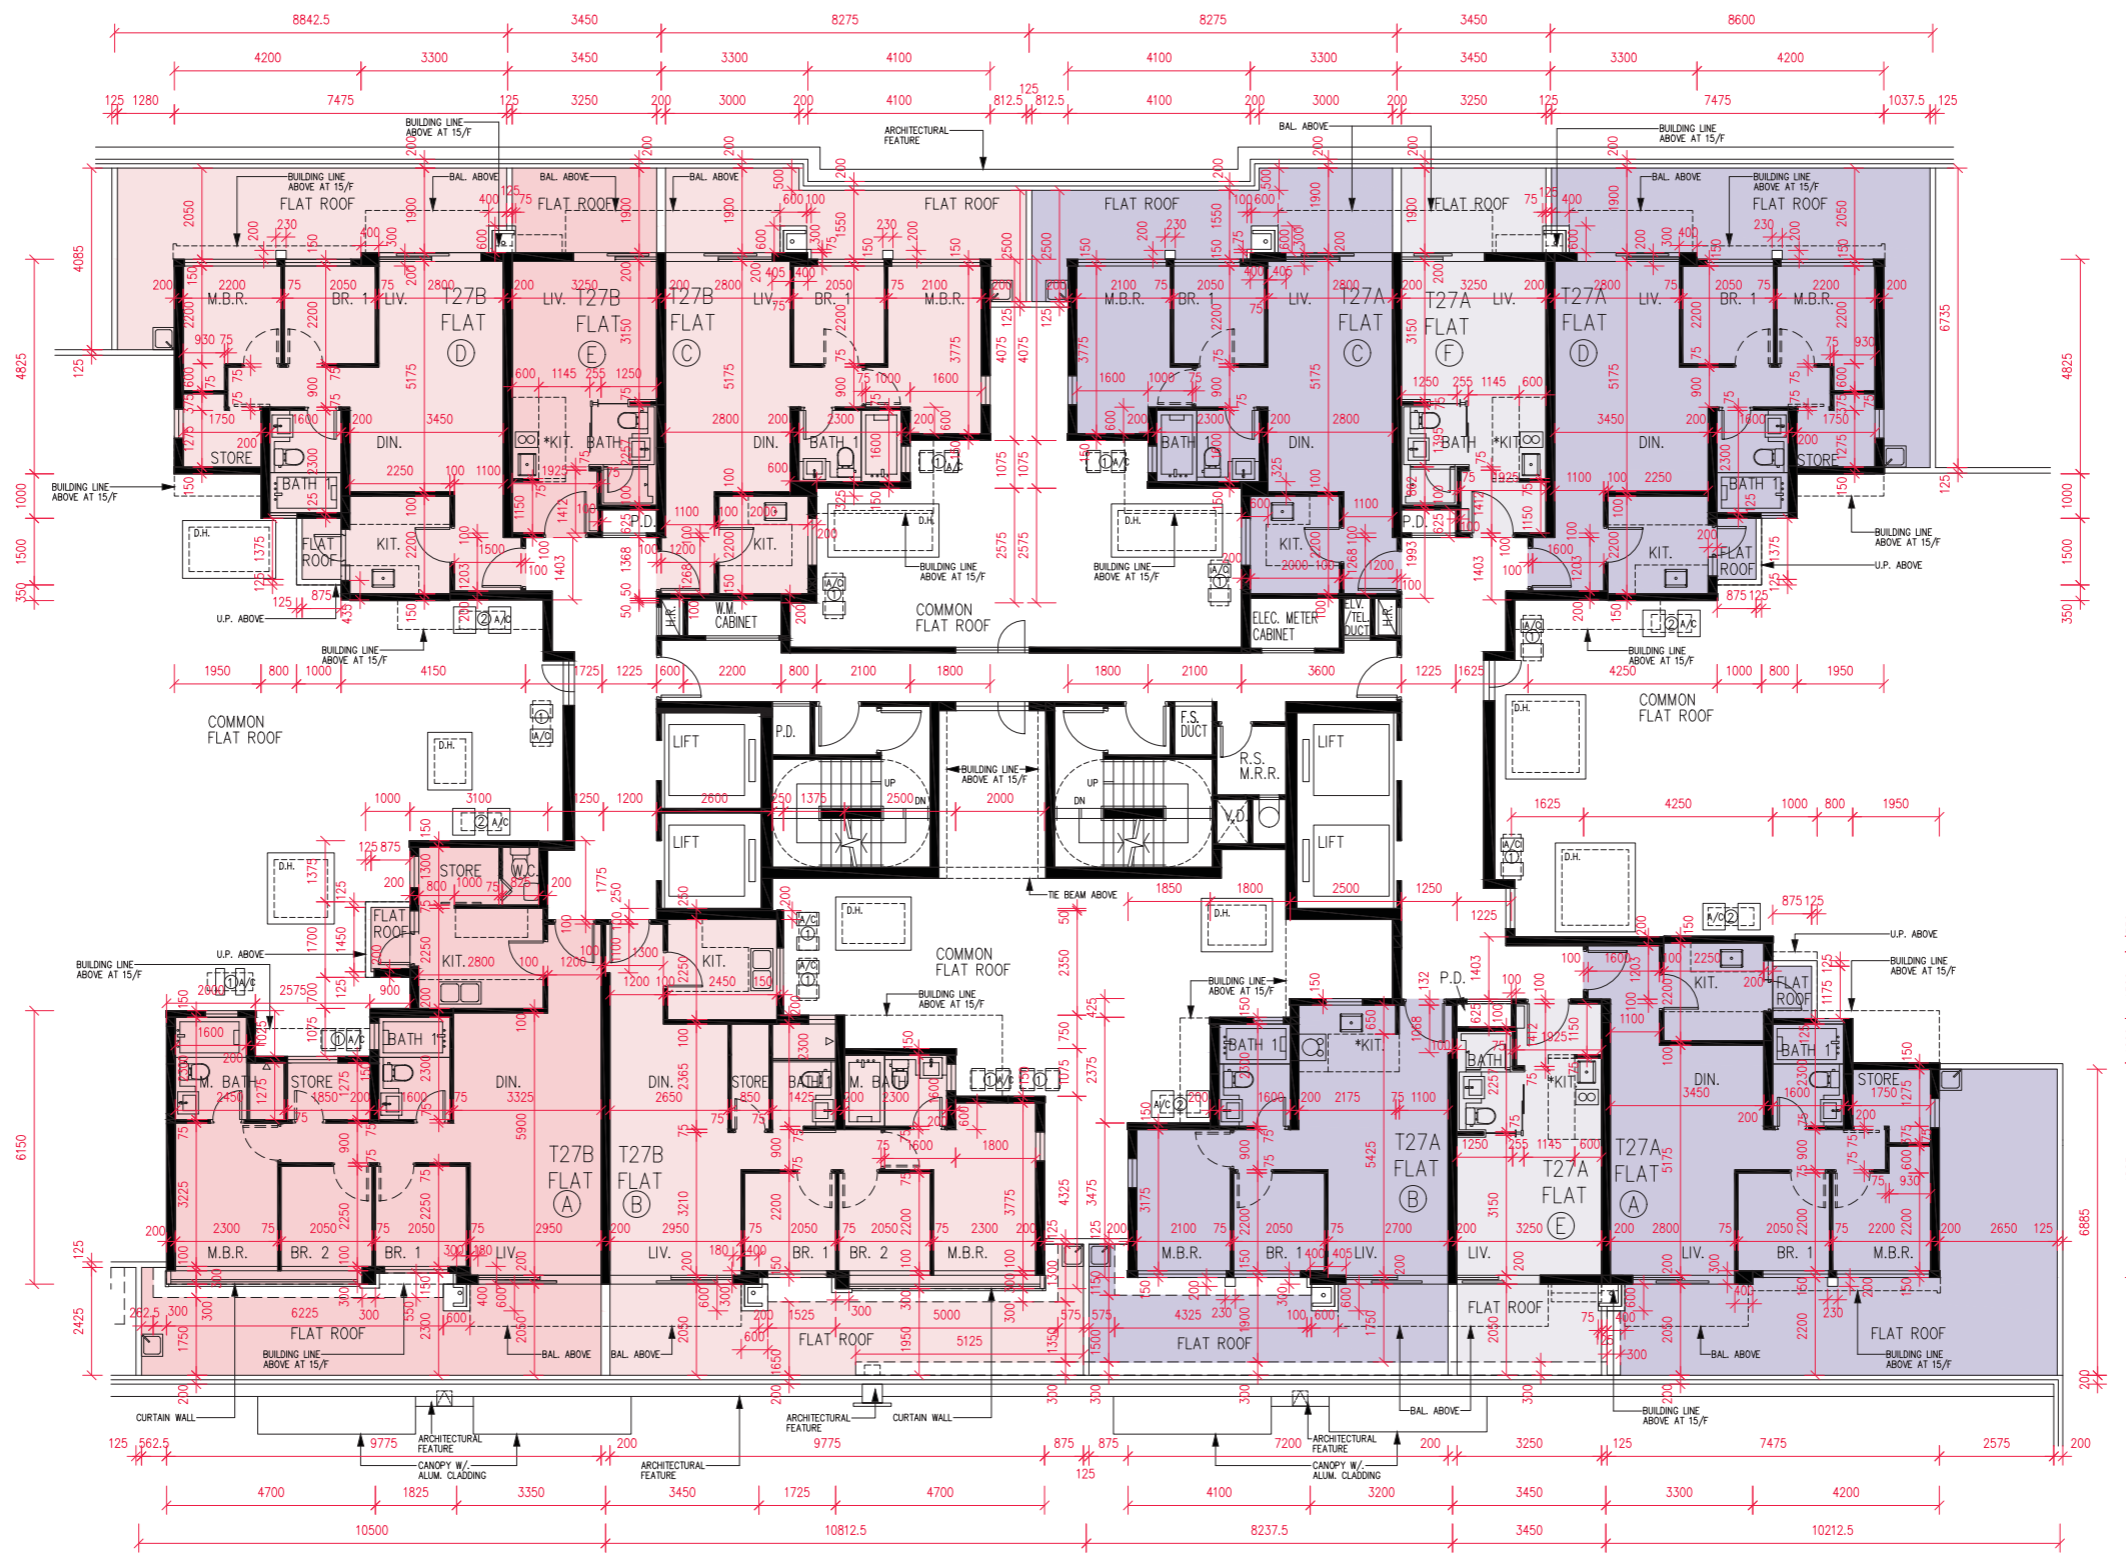

FLOOR PLANS OF RESIDENTIAL PROPERTIES IN THE PHASE 期數的住宅物業的樓面平面圖

Towers 27A & 27B

1/F

第27A座及第27B座  
1樓

Scale比例 : 0 2 4M (米)