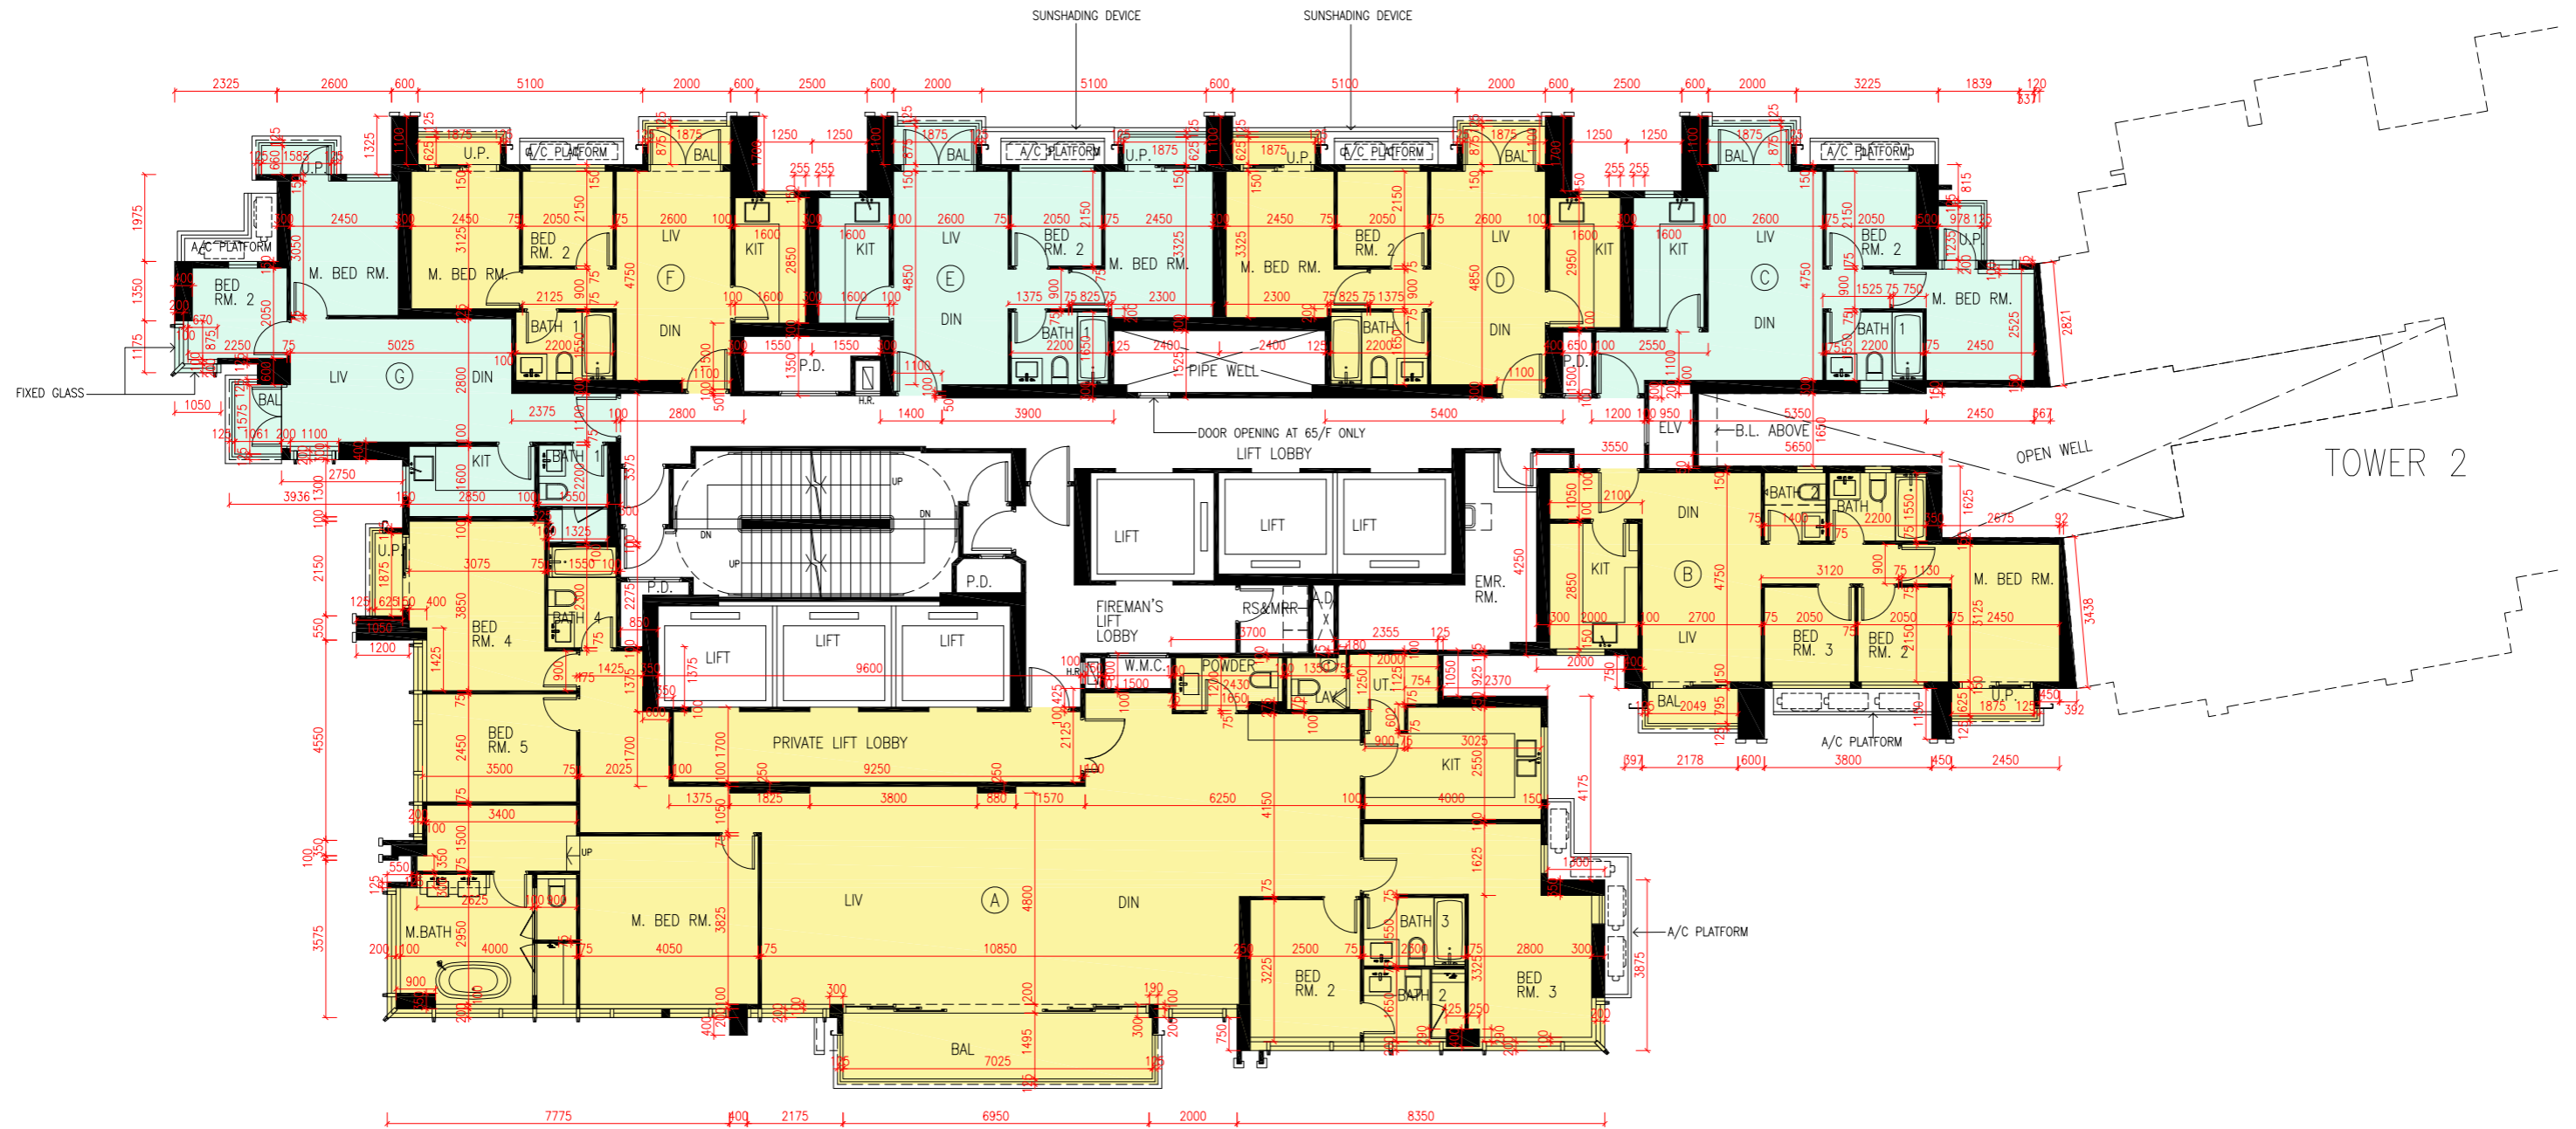

# 11 FLOOR PLANS OF RESIDENTIAL PROPERTIES IN THE PHASE

## 期數的住宅物業的樓面平面圖

Tower 1  
第 1 座

65/F - 67/F Floor Plan  
65樓至67樓樓面平面圖

Scale: 0M/米 5M/米  
比例: