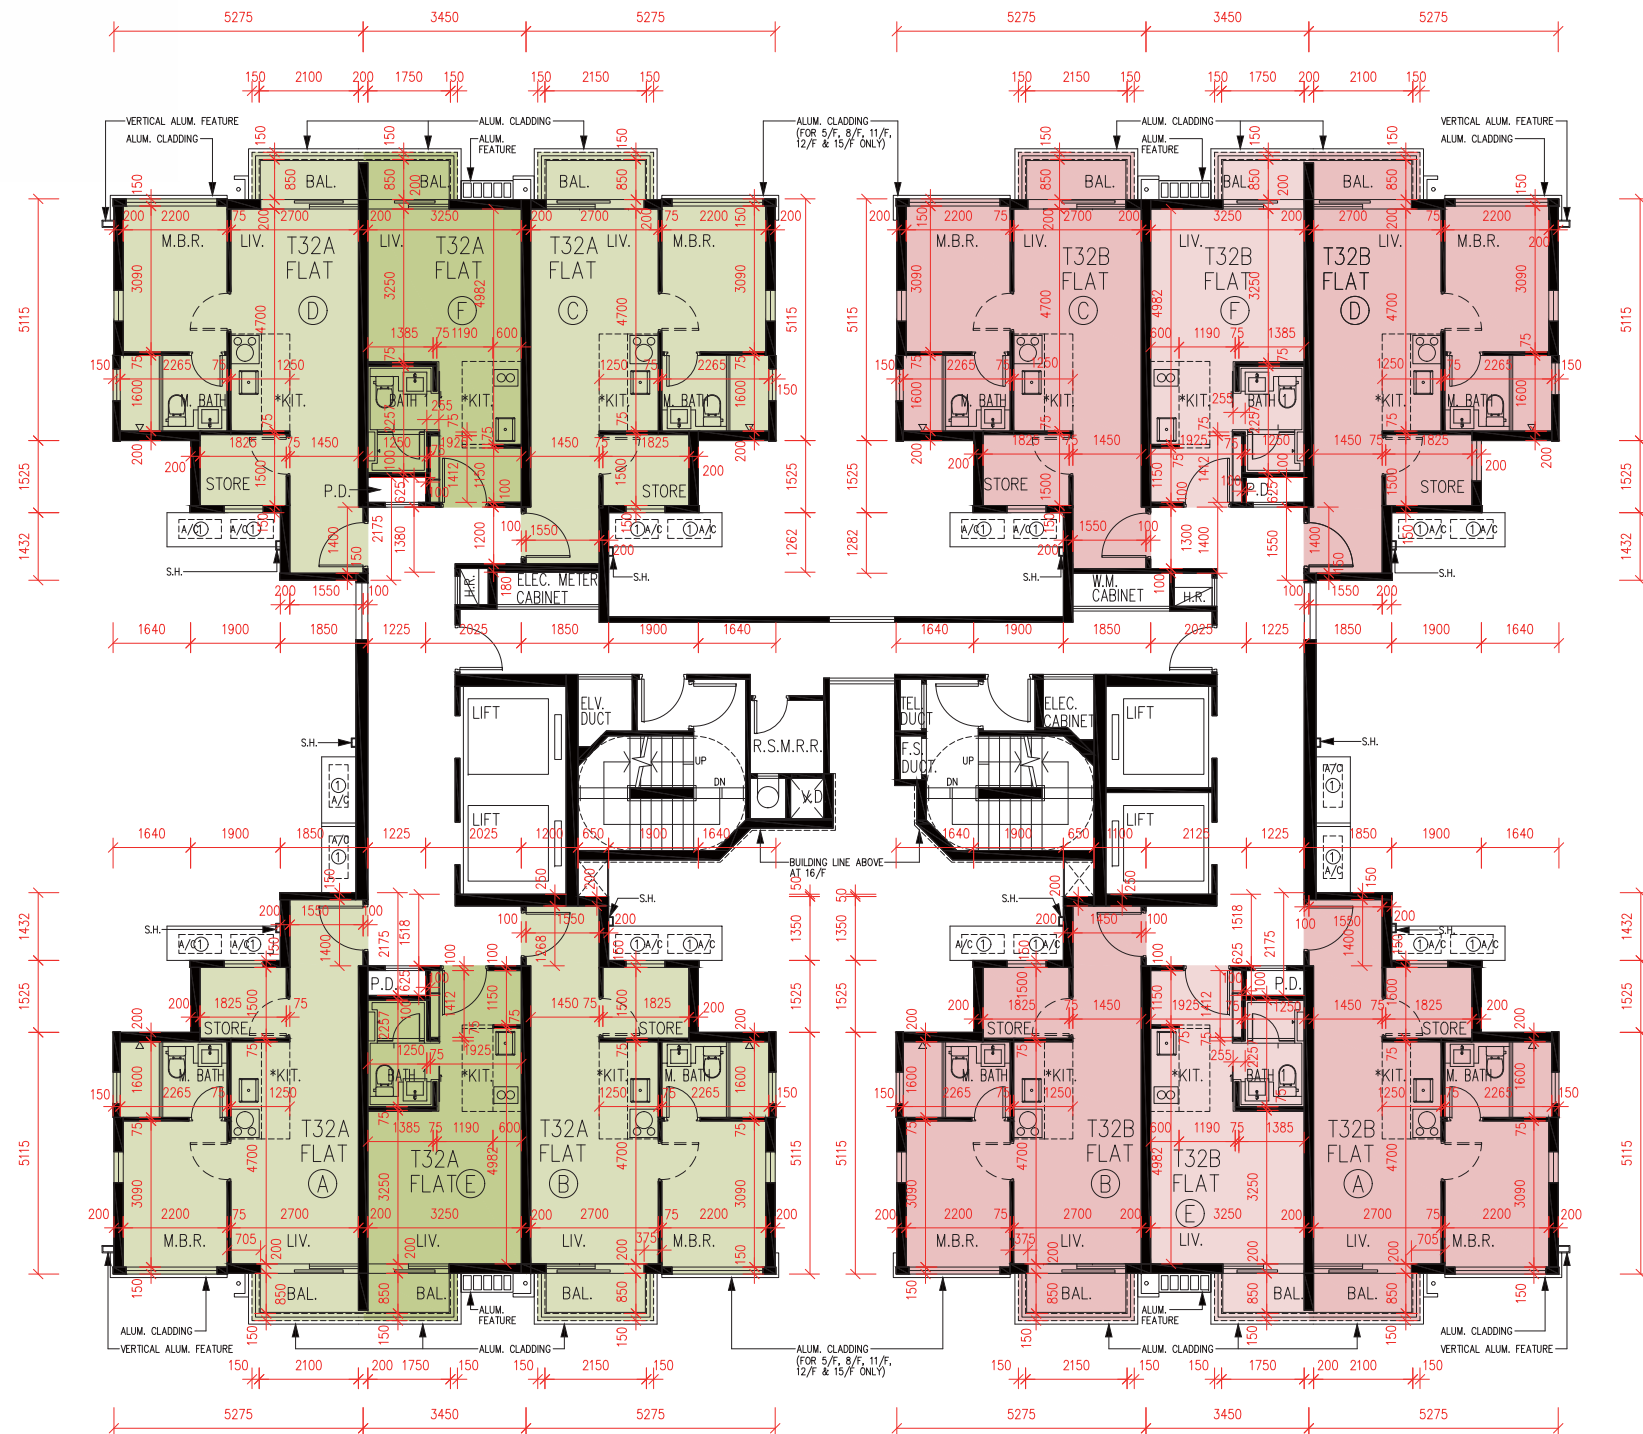

FLOOR PLANS OF RESIDENTIAL PROPERTIES IN THE PHASE 期數的住宅物業的樓面平面圖

Towers 32A & 32B
2/F-3/F, 5/F-12/F, 15/F

第32A座及第32B座
2樓至3樓、5樓至12樓、15樓

Scale比例 : 0 2 4M (米)

FLOOR PLANS OF RESIDENTIAL PROPERTIES IN THE PHASE 期數的住宅物業的樓面平面圖

Towers 32A & 32B

16/F

第32A座及第32B座

16樓

Scale比例 : 0 2 4M (米)