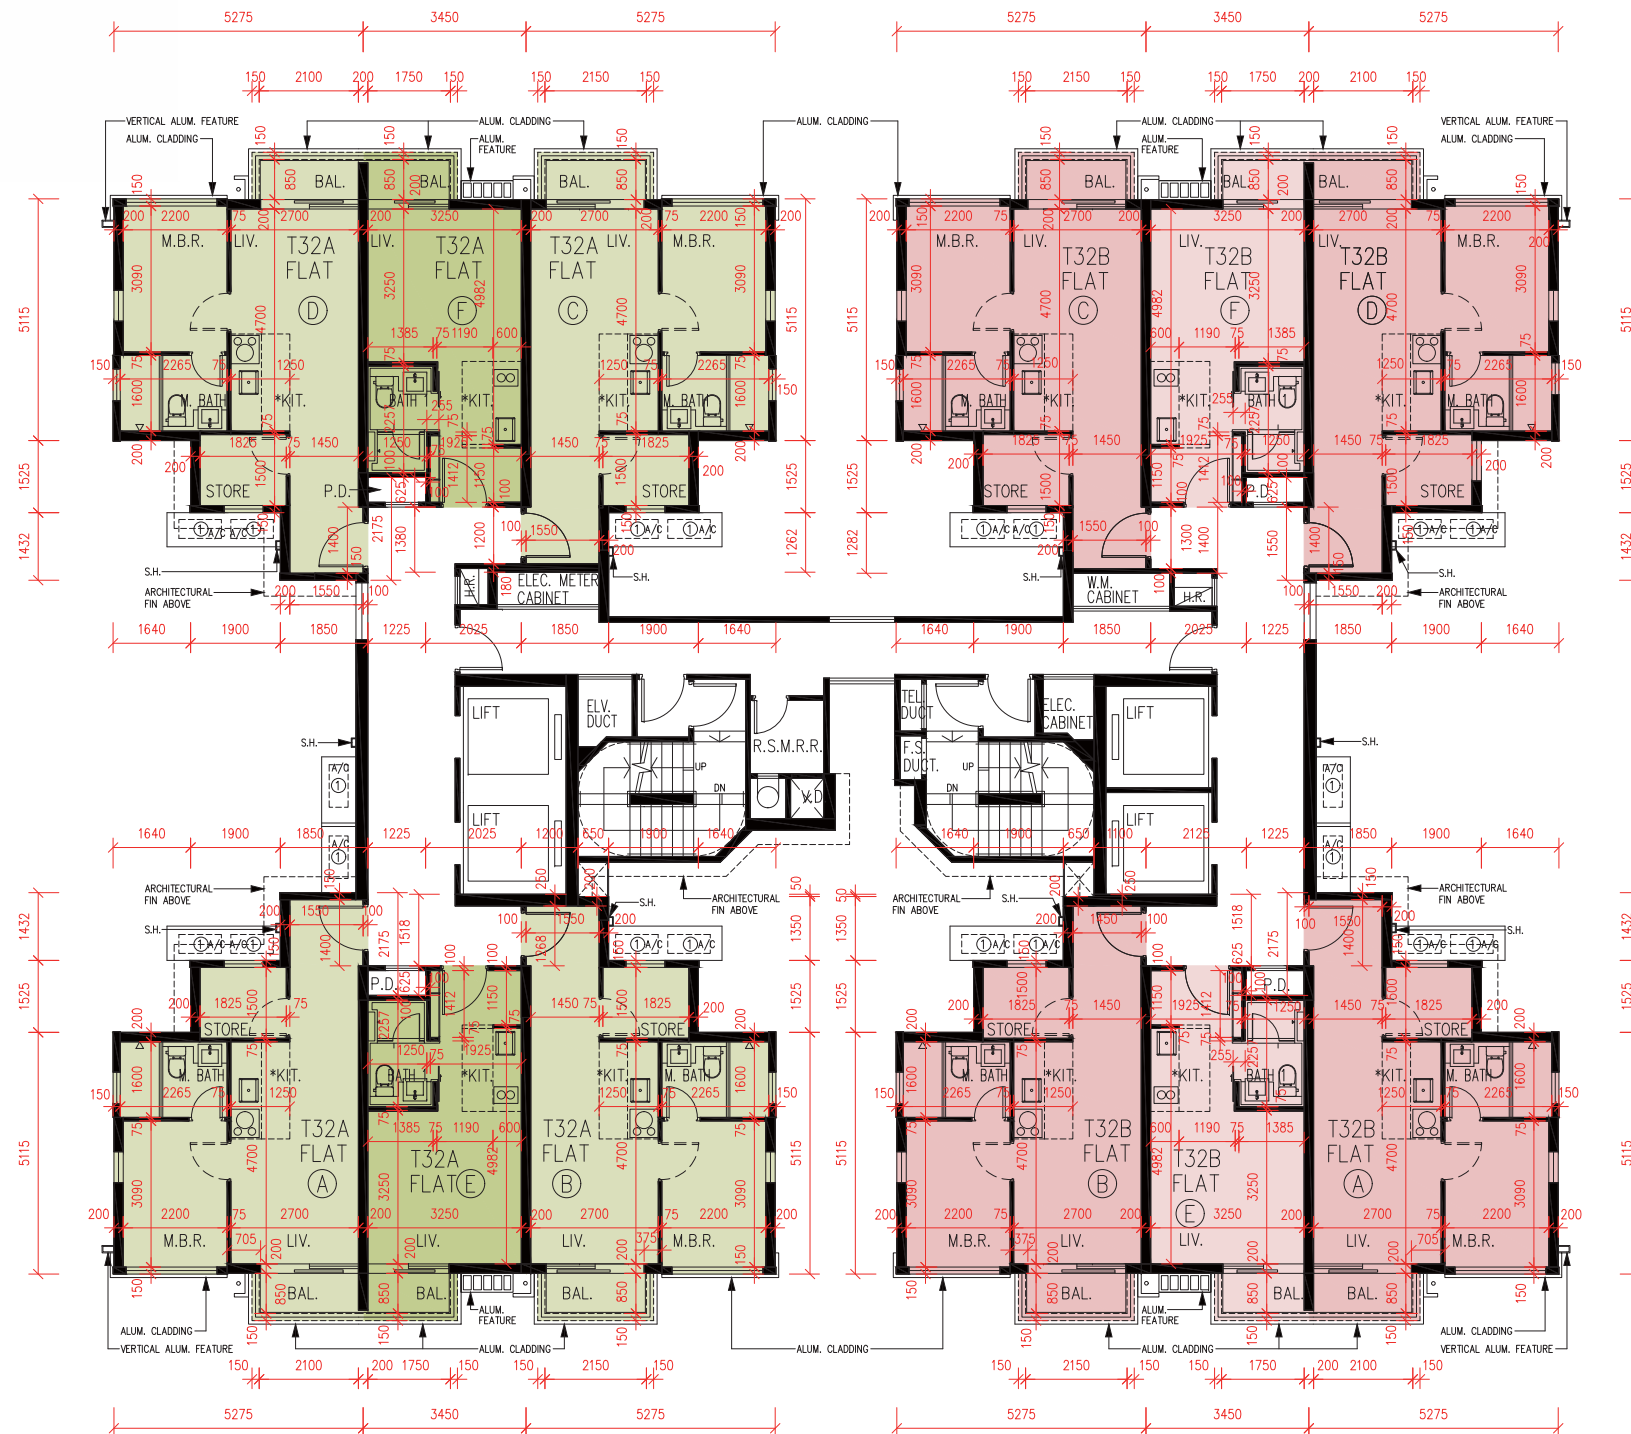

FLOOR PLANS OF RESIDENTIAL PROPERTIES IN THE PHASE 期數的住宅物業的樓面平面圖

Towers 32A & 32B
2/F-3/F, 5/F-12/F, 15/F

第32A座及第32B座
2樓至3樓、5樓至12樓、15樓

Scale比例 : 0 2 4M (米)

FLOOR PLANS OF RESIDENTIAL PROPERTIES IN THE PHASE 期數的住宅物業的樓面平面圖

Towers 32A & 32B

16/F

第32A座及第32B座

16樓

Scale比例 : 0 2 4M (米)