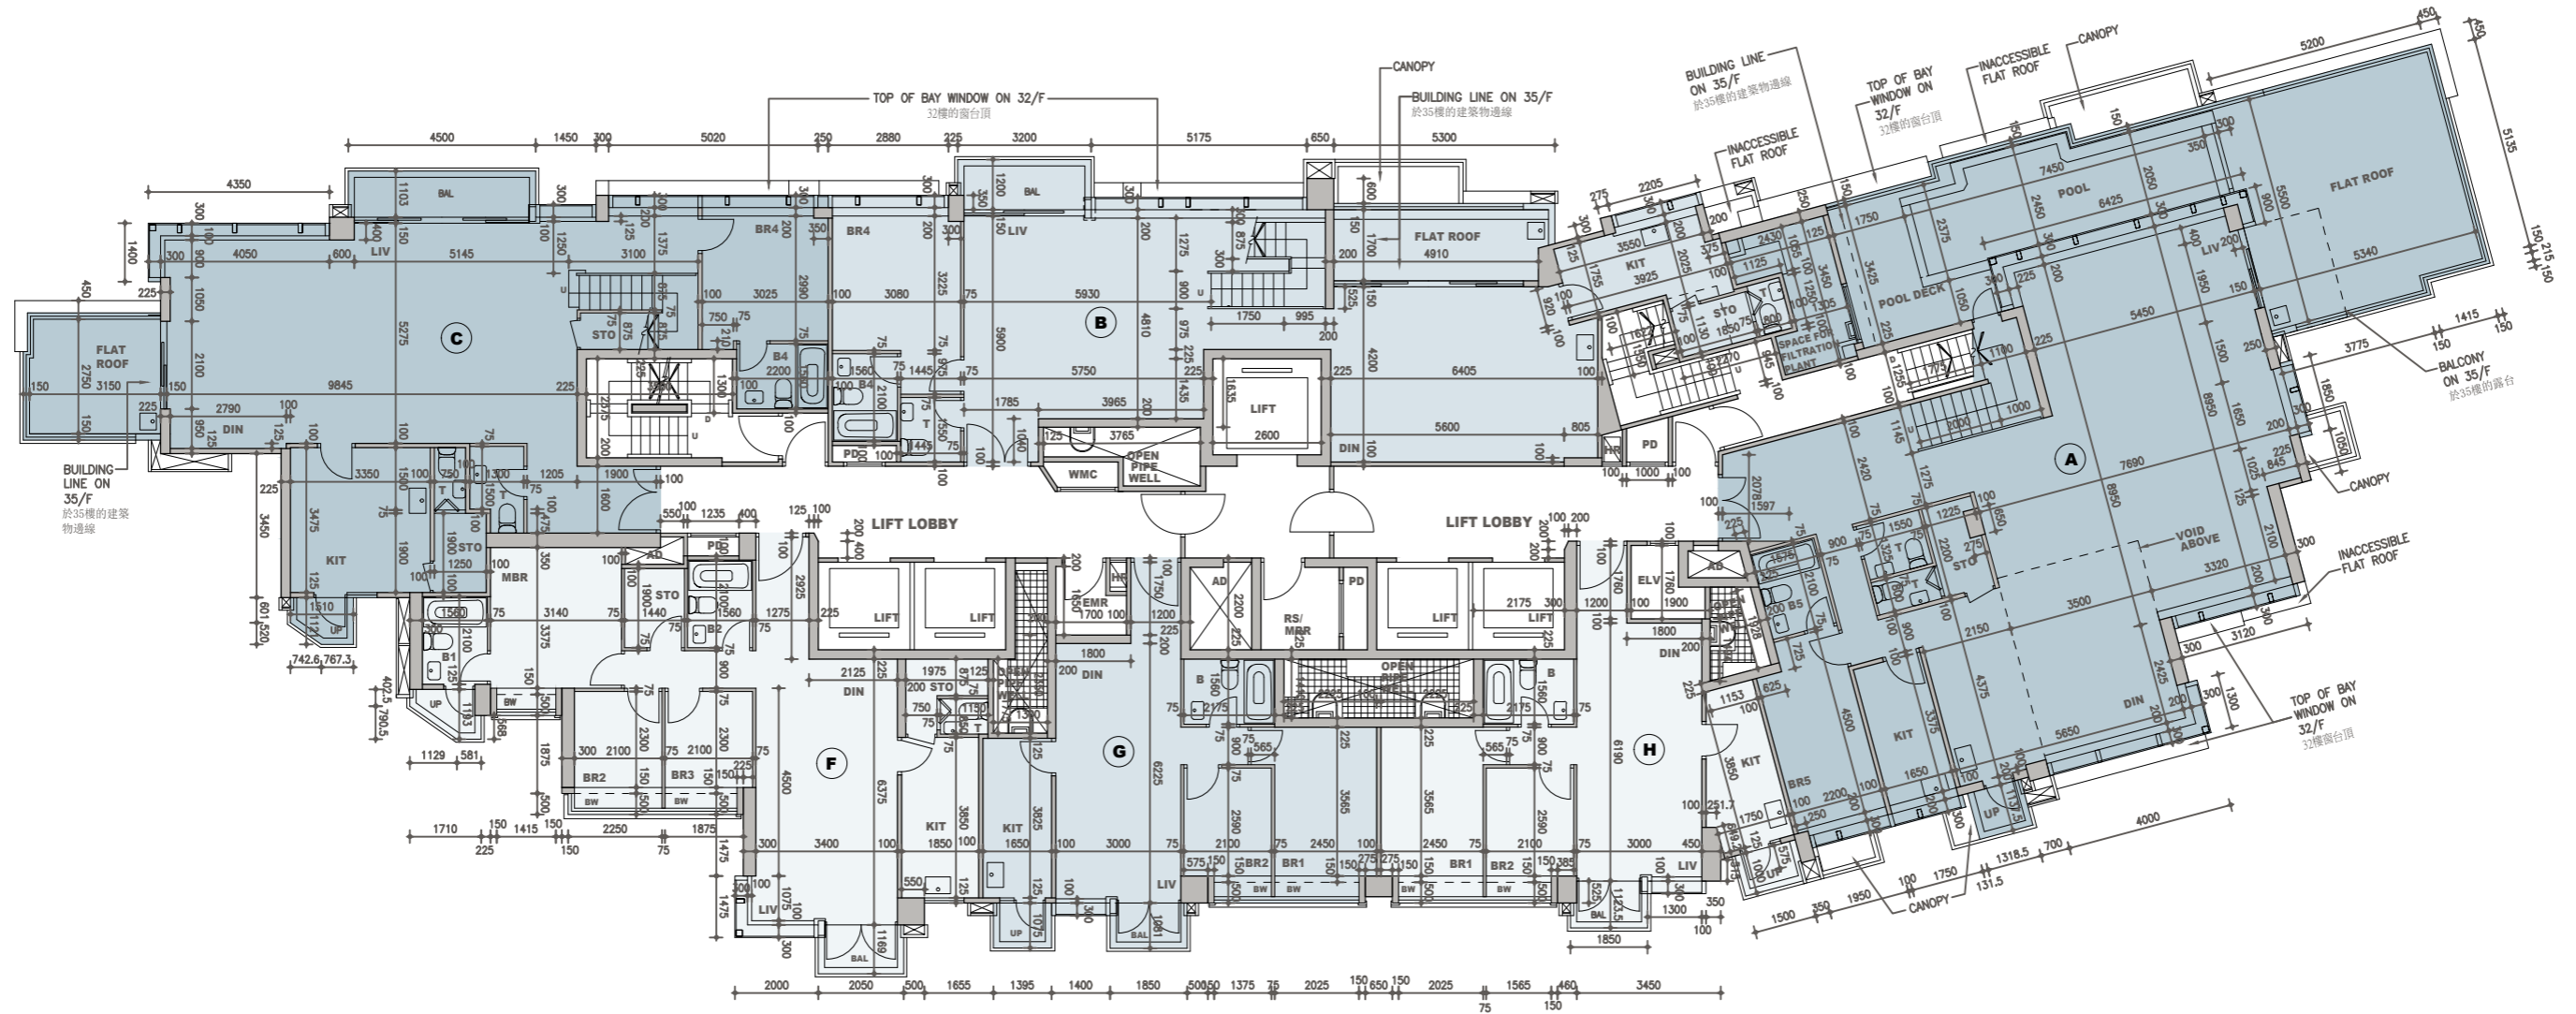

Floor plans of residential properties in the development 發展項目的住宅物業的樓面平面圖

Tower 1 33/F
第1座 33樓

Scale 0 1 2 3 4 5M(米)
比例

Floor plans of residential properties in the development 發展項目的住宅物業的樓面平面圖

Tower 1 35/F
第1座 35樓