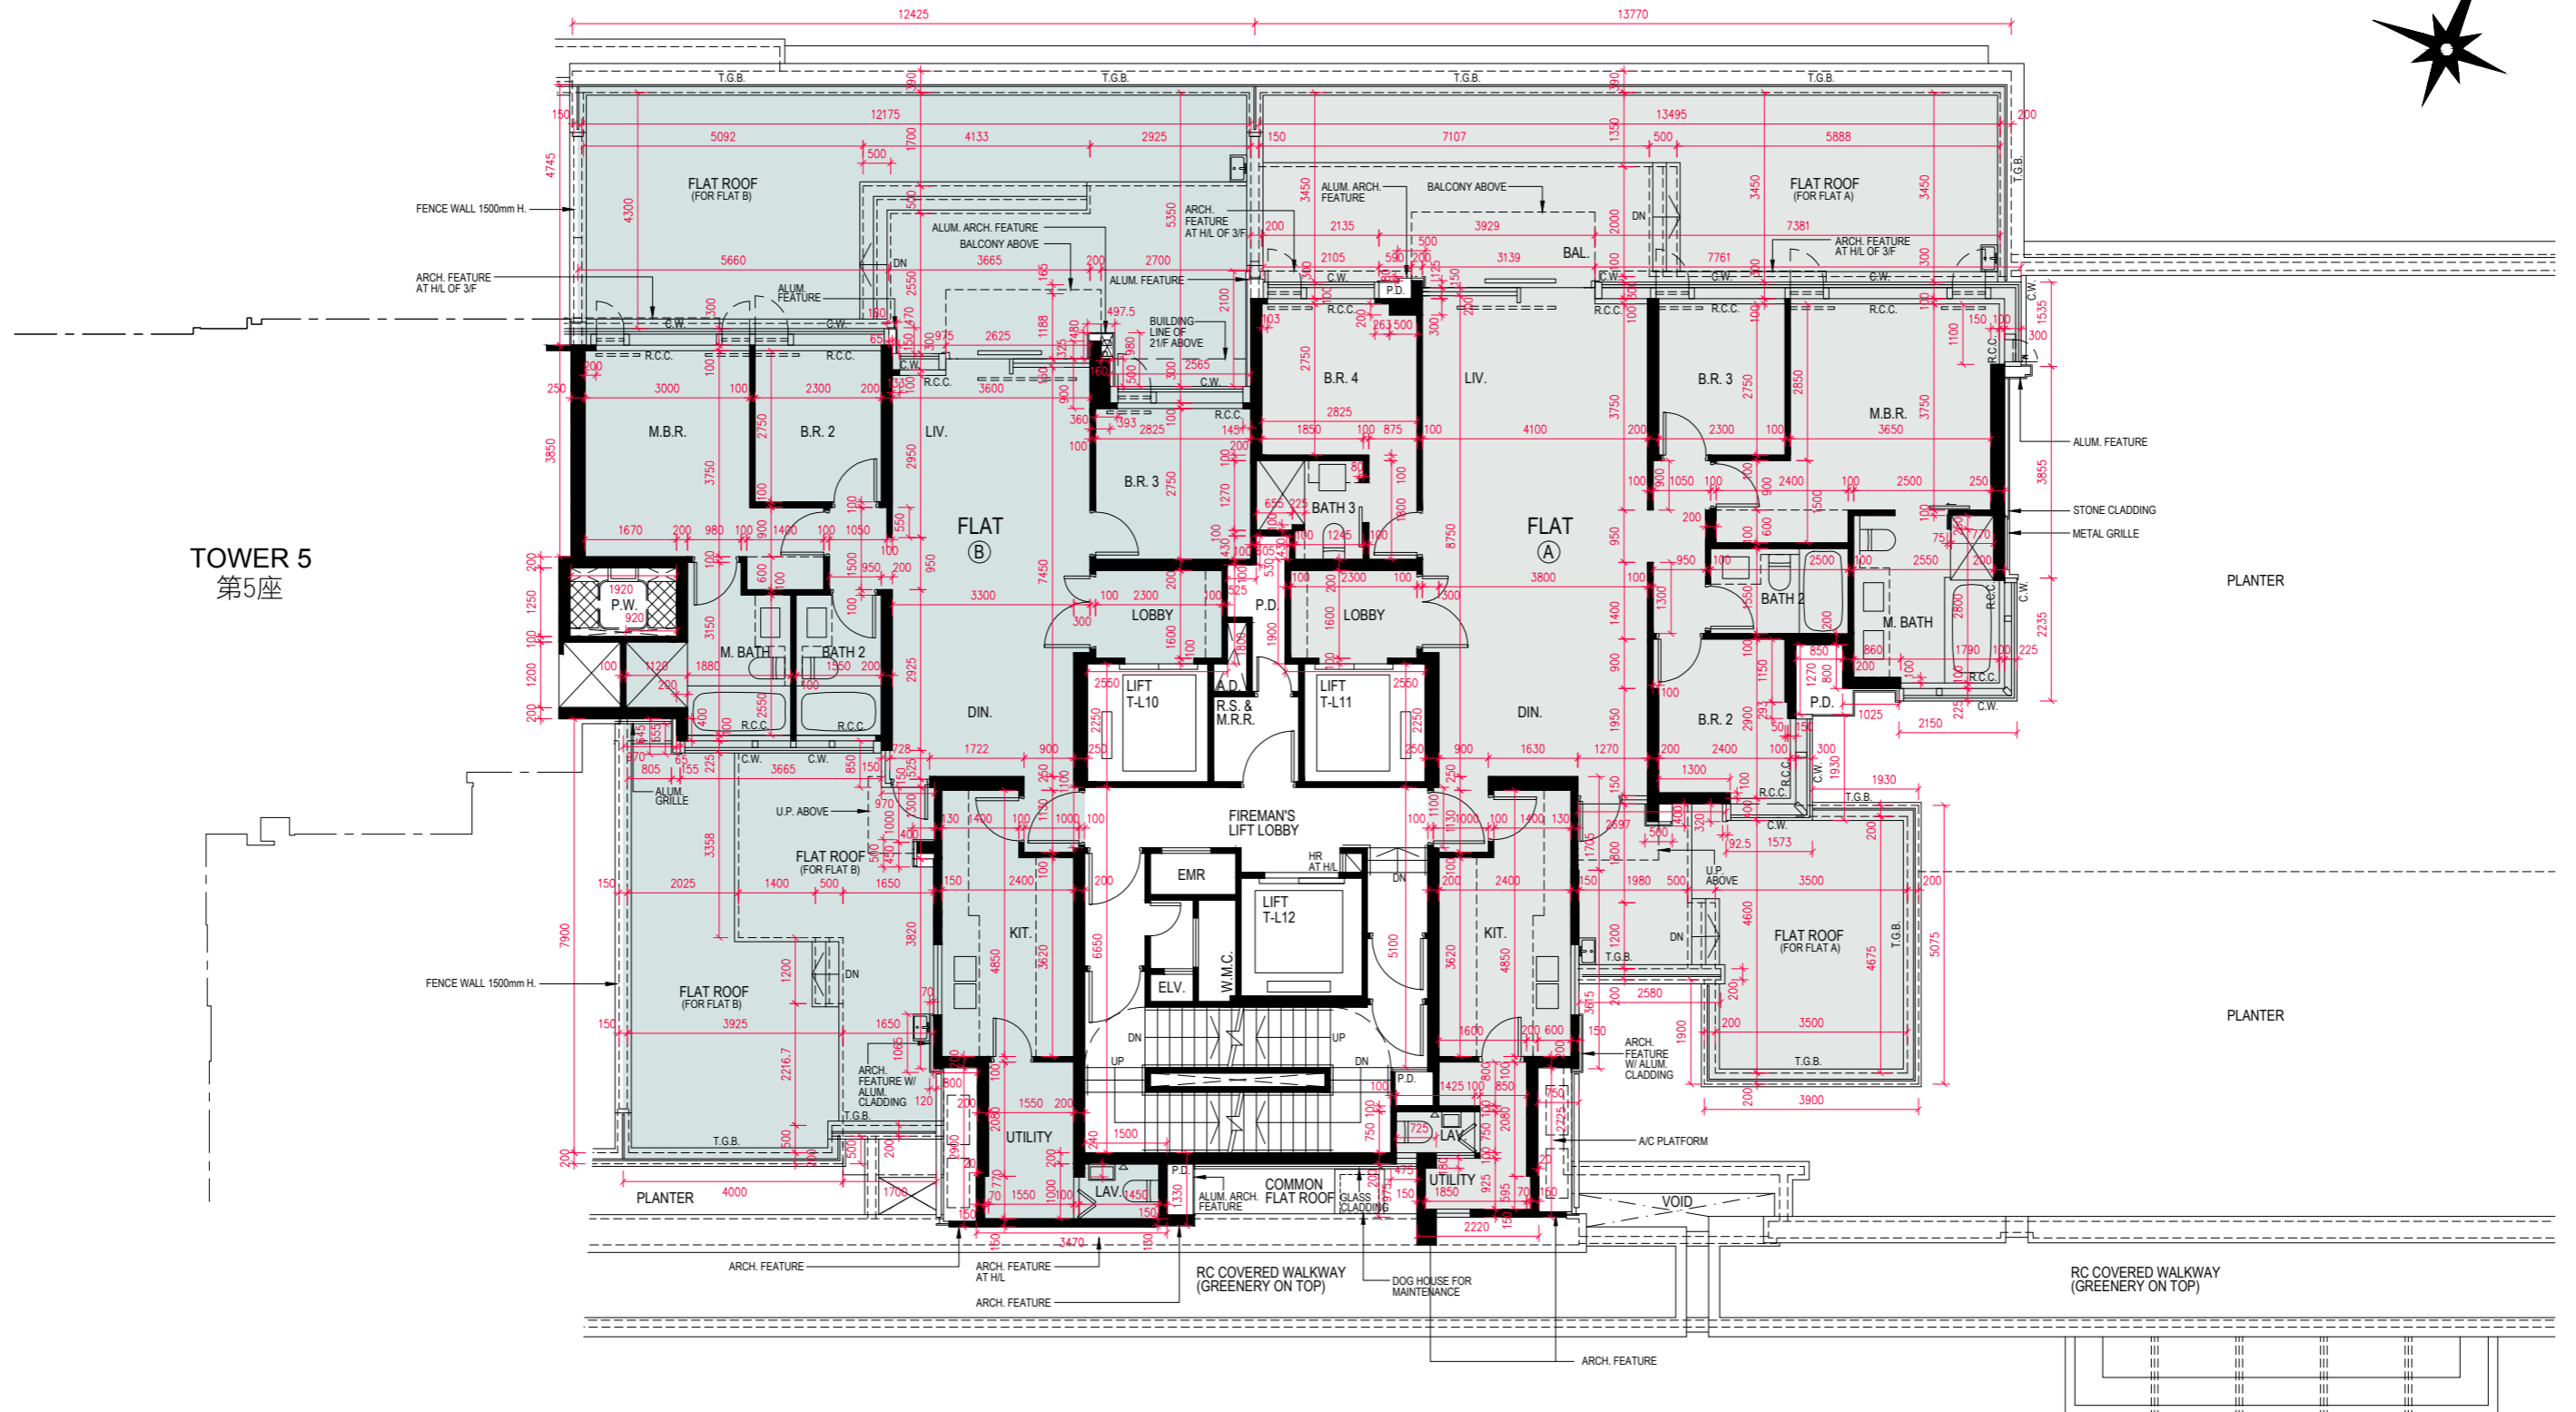

FLOOR PLANS OF RESIDENTIAL PROPERTIES IN THE PHASE 期數的住宅物業的樓面平面圖

TOWER 3 3/F PLAN
第3座 3樓平面圖

TOWER 5
第5座

SCALE 比例 0 5 10M(米)