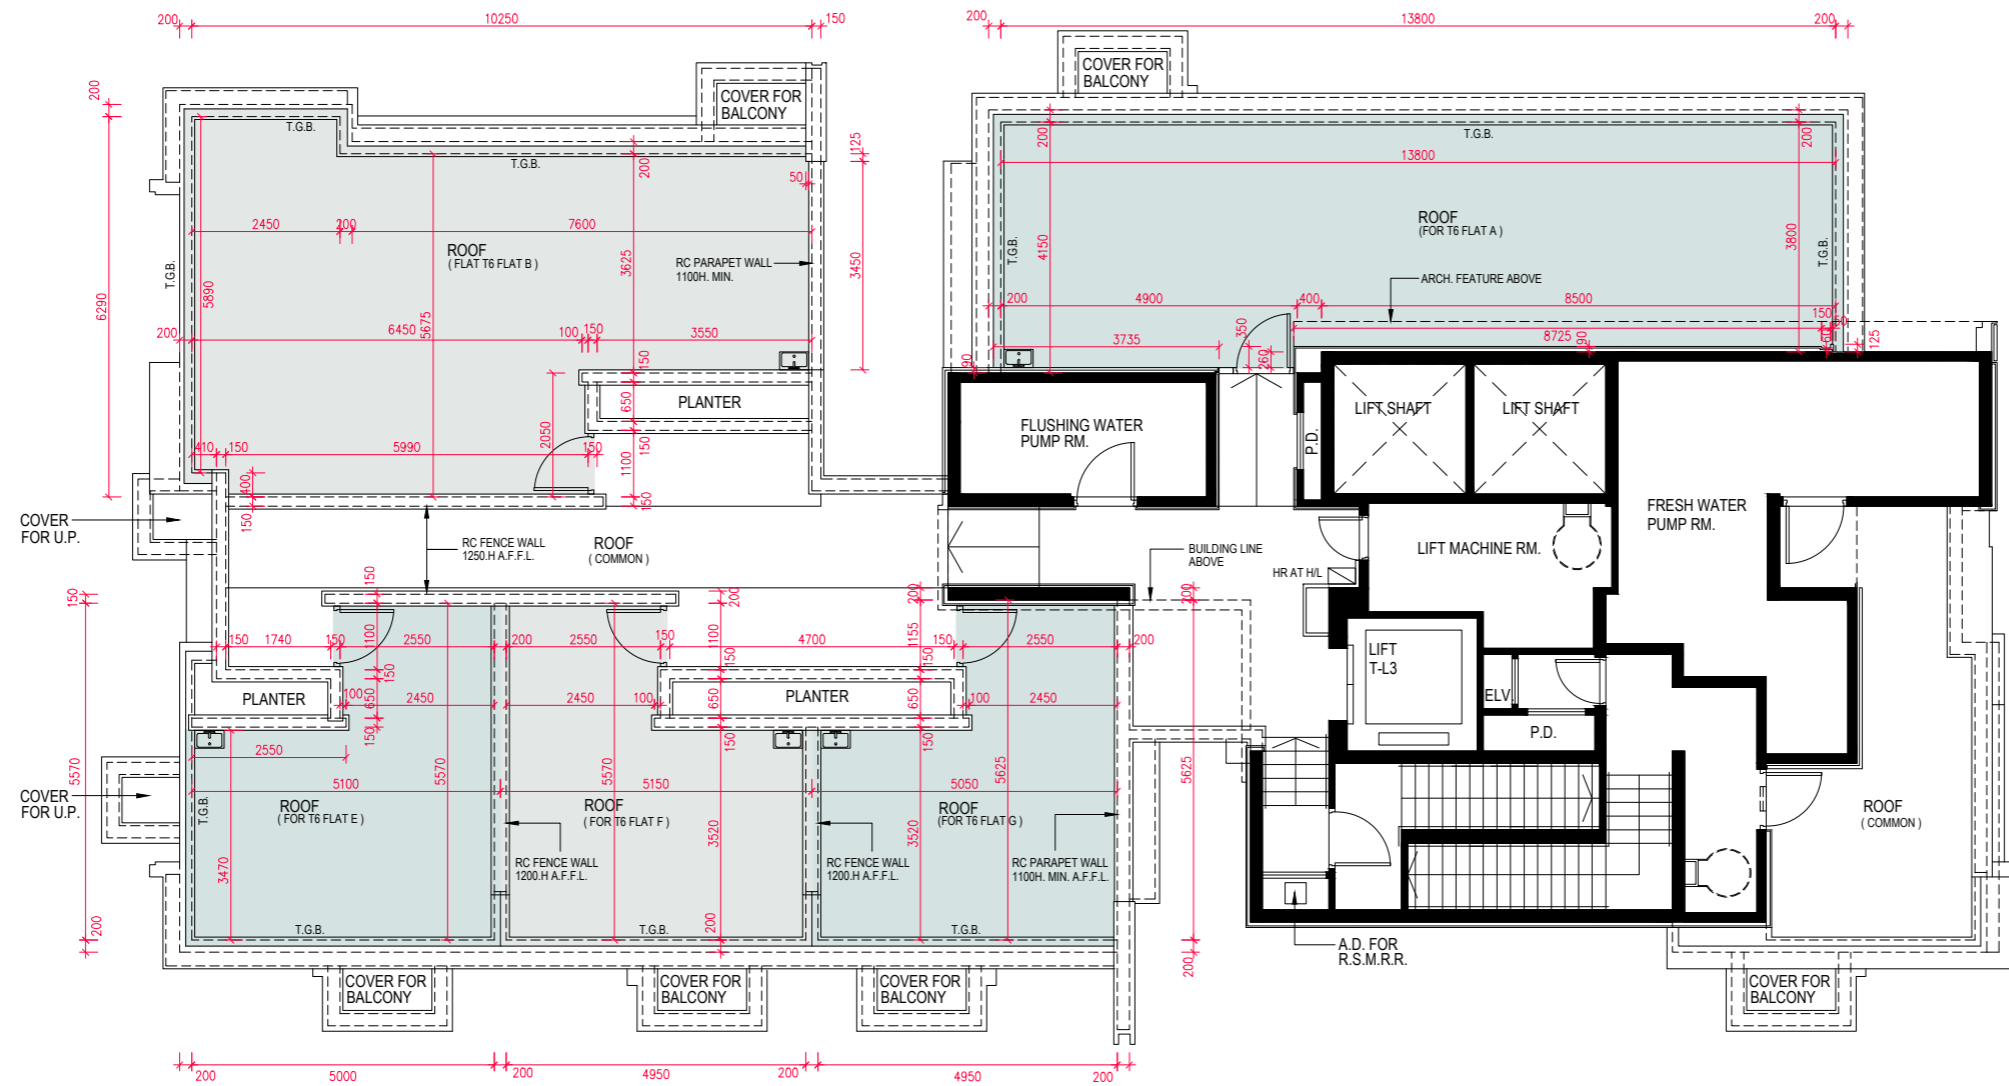

FLOOR PLANS OF RESIDENTIAL PROPERTIES IN THE PHASE 期數的住宅物業的樓面平面圖

TOWER 6 23/F PLAN
第6座 23樓平面圖

SCALE 比例 0 5 10M(米)

FLOOR PLANS OF RESIDENTIAL PROPERTIES IN THE PHASE 期數的住宅物業的樓面平面圖

TOWER 6 ROOF PLAN 第6座 天台平面圖

SCALE 比例 0 5 10M(米)