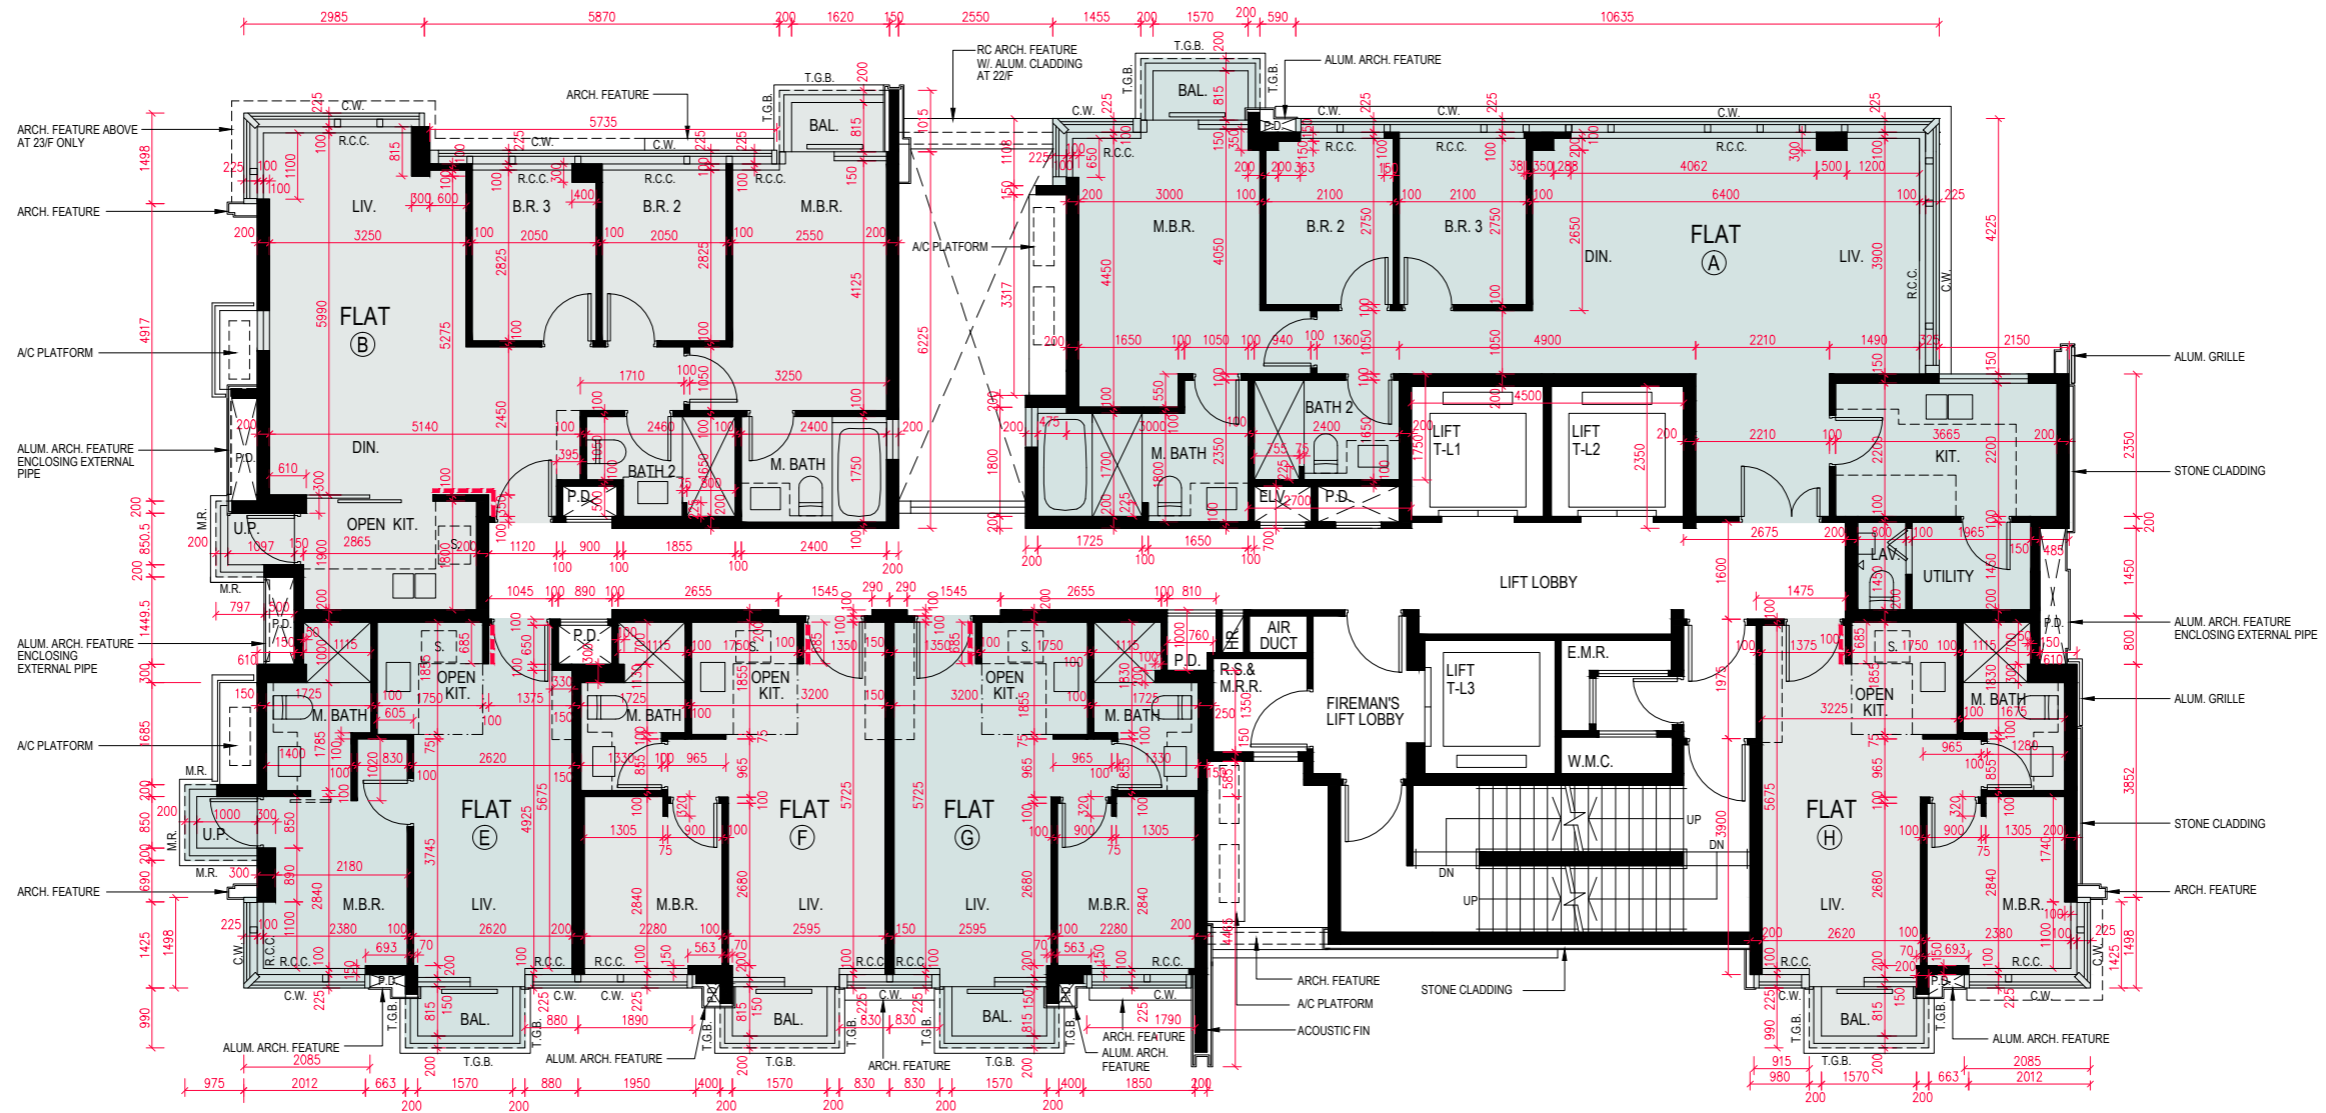

FLOOR PLANS OF RESIDENTIAL PROPERTIES IN THE PHASE 期數的住宅物業的樓面平面圖

TOWER 6 23/F PLAN
第6座 23樓平面圖

SCALE 比例 0 5 10M(米)

FLOOR PLANS OF RESIDENTIAL PROPERTIES IN THE PHASE 期數的住宅物業的樓面平面圖

TOWER 6 ROOF PLAN 第6座 天台平面圖

SCALE 比例 0 5 10M(米)