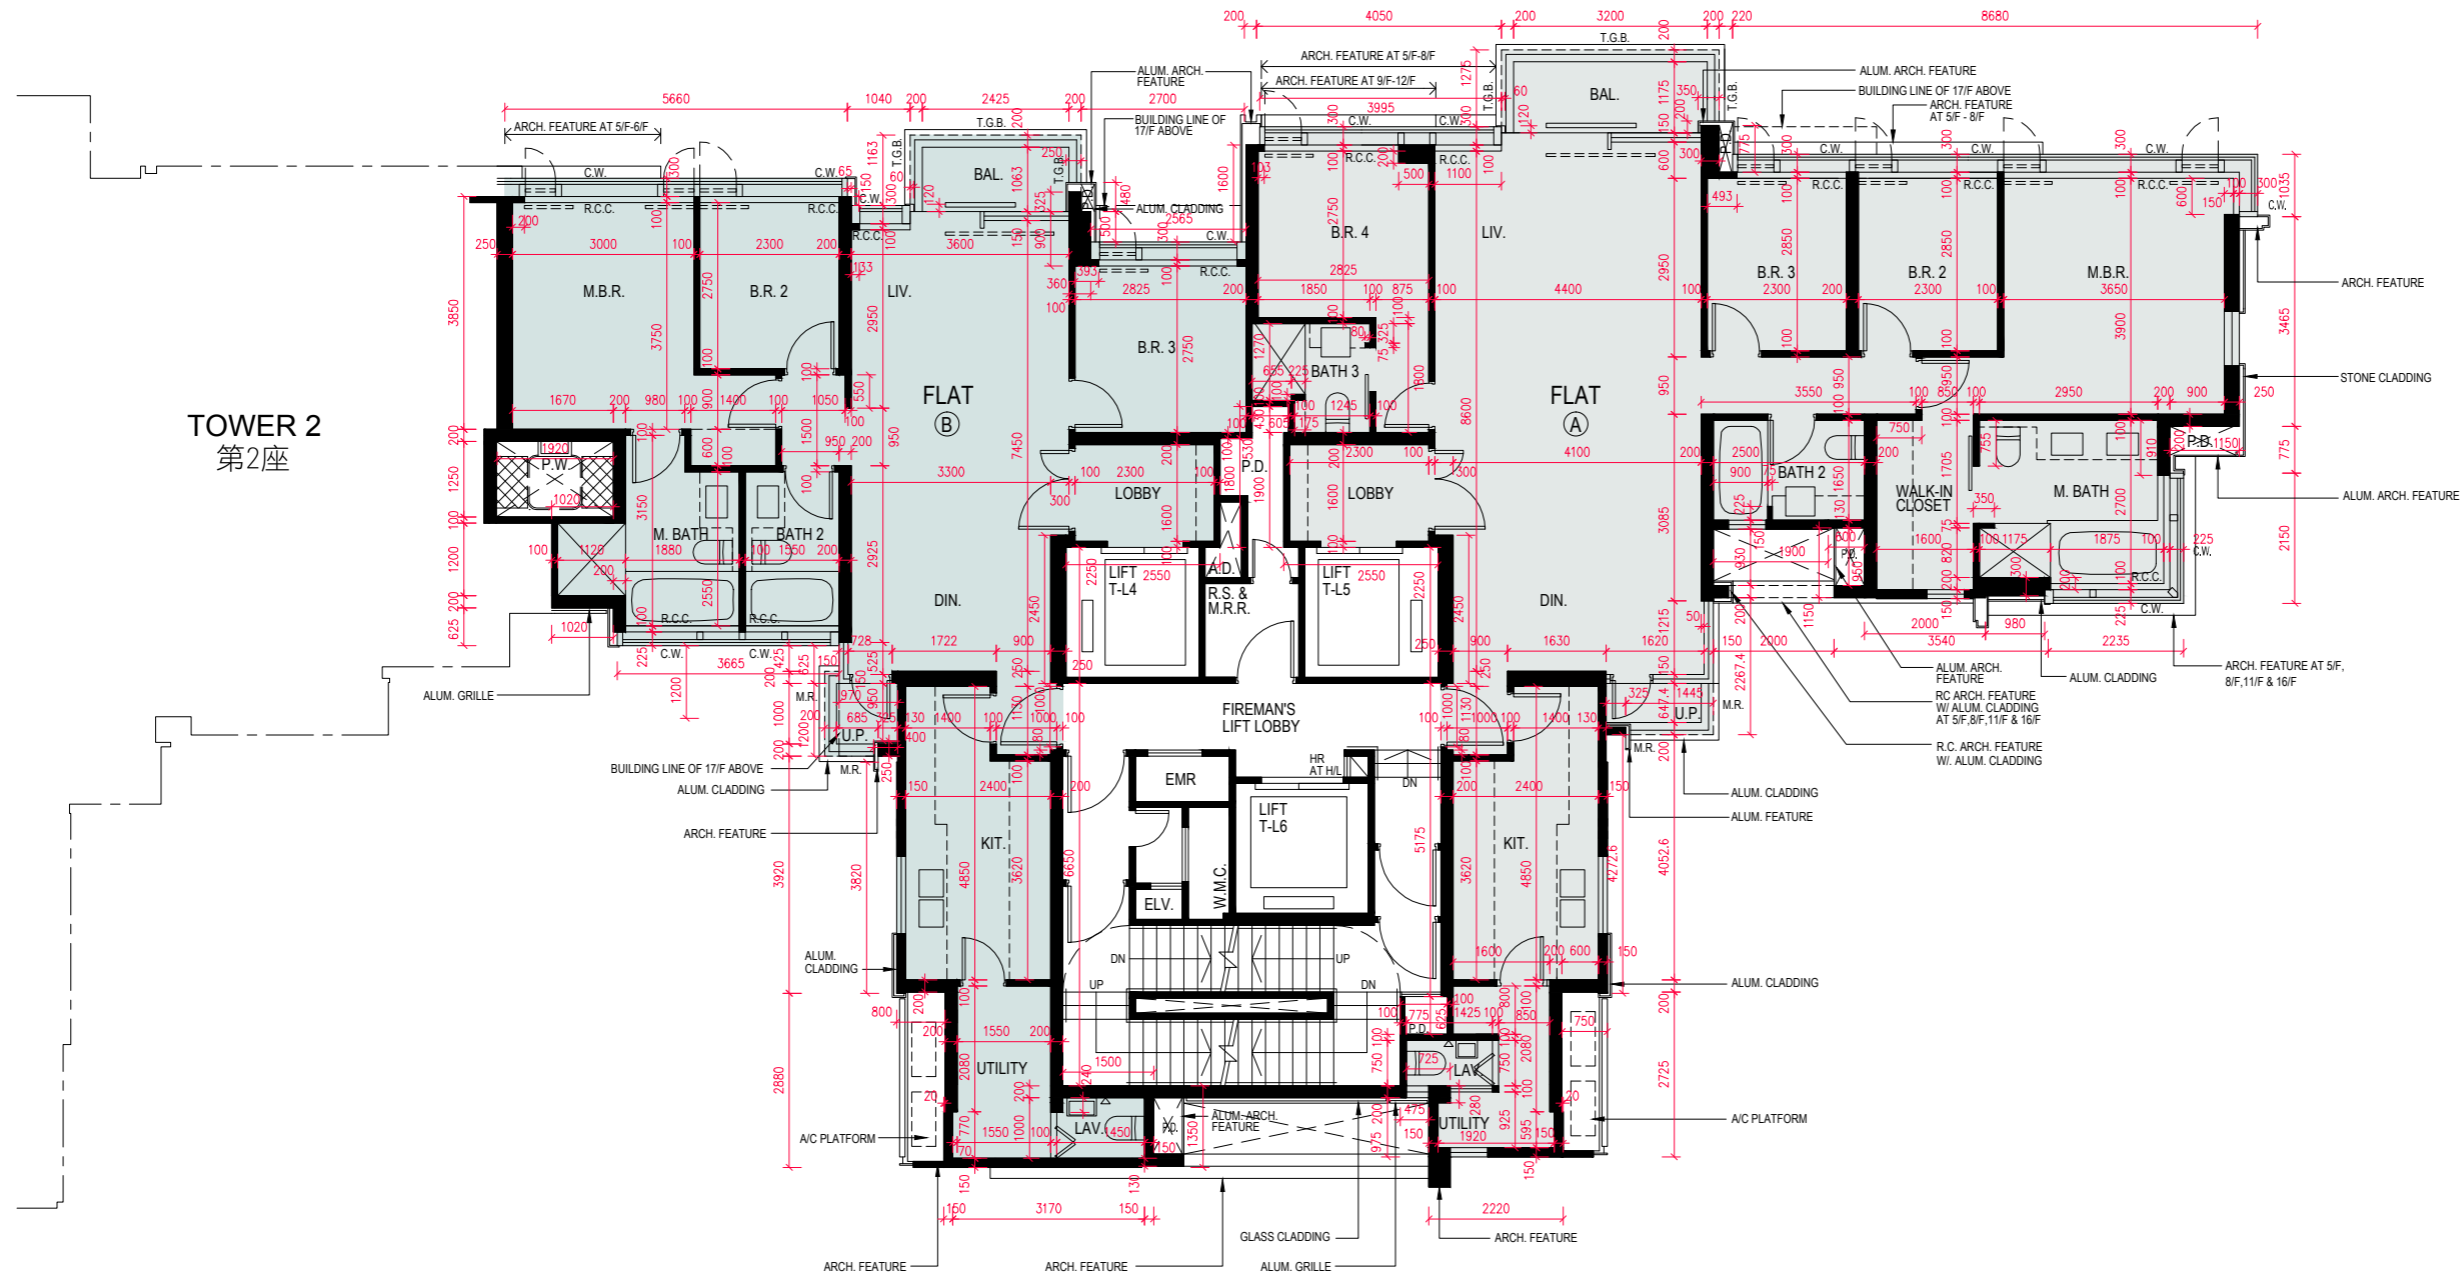

FLOOR PLANS OF RESIDENTIAL PROPERTIES IN THE PHASE 期數的住宅物業的樓面平面圖

TOWER 1 5/F-12/F, 15/F & 16/F PLAN 第1座 5樓至12樓，15樓及16樓平面圖

SCALE 比例 0 5 10M(米)