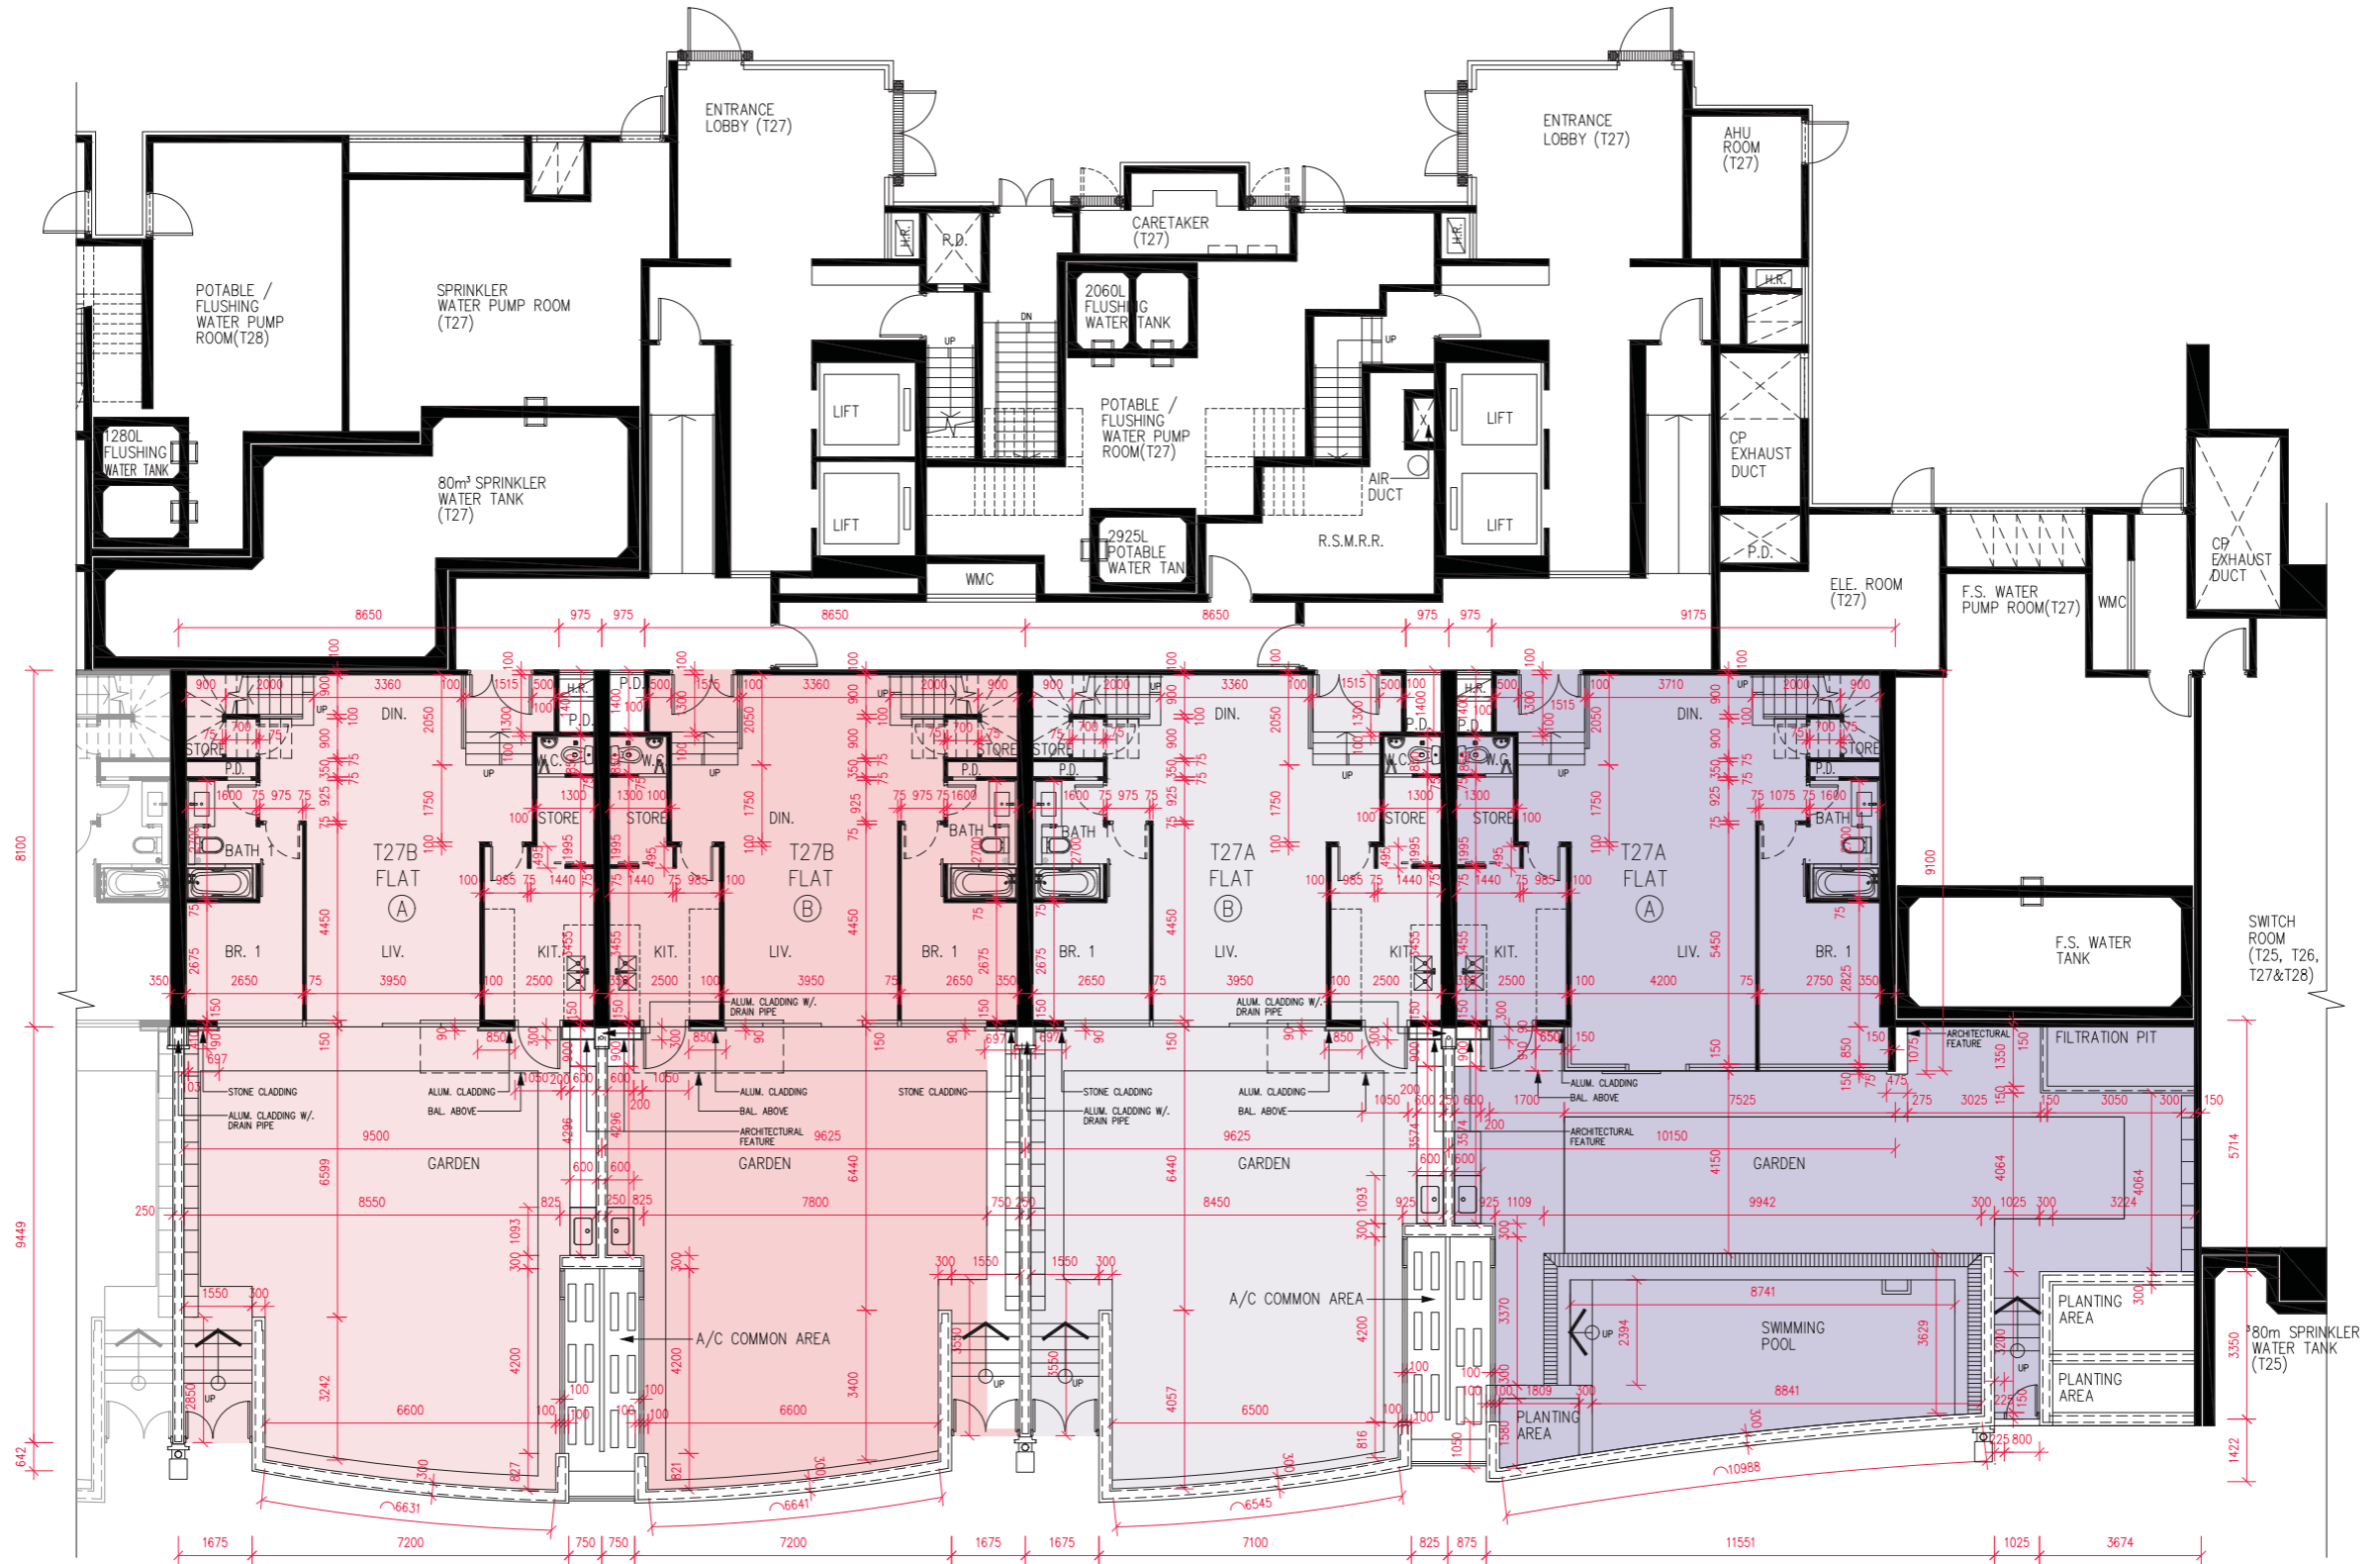

FLOOR PLANS OF RESIDENTIAL PROPERTIES IN THE PHASE 期數的住宅物業的樓面平面圖

Towers 27A & 27B  
G/F (LOWER DUPLEX)

第27A座及第27B座  
地下 (複式低層)

Scale比例 : 0 2 4M (米)

FLOOR PLANS OF RESIDENTIAL PROPERTIES IN THE PHASE 期數的住宅物業的樓面平面圖

Towers 27A & 27B  
UPPER G/F (UPPER DUPLEX)

第27A座及第27B座  
高層地下 (複式高層)

Scale比例 : 0 2 4M (米)