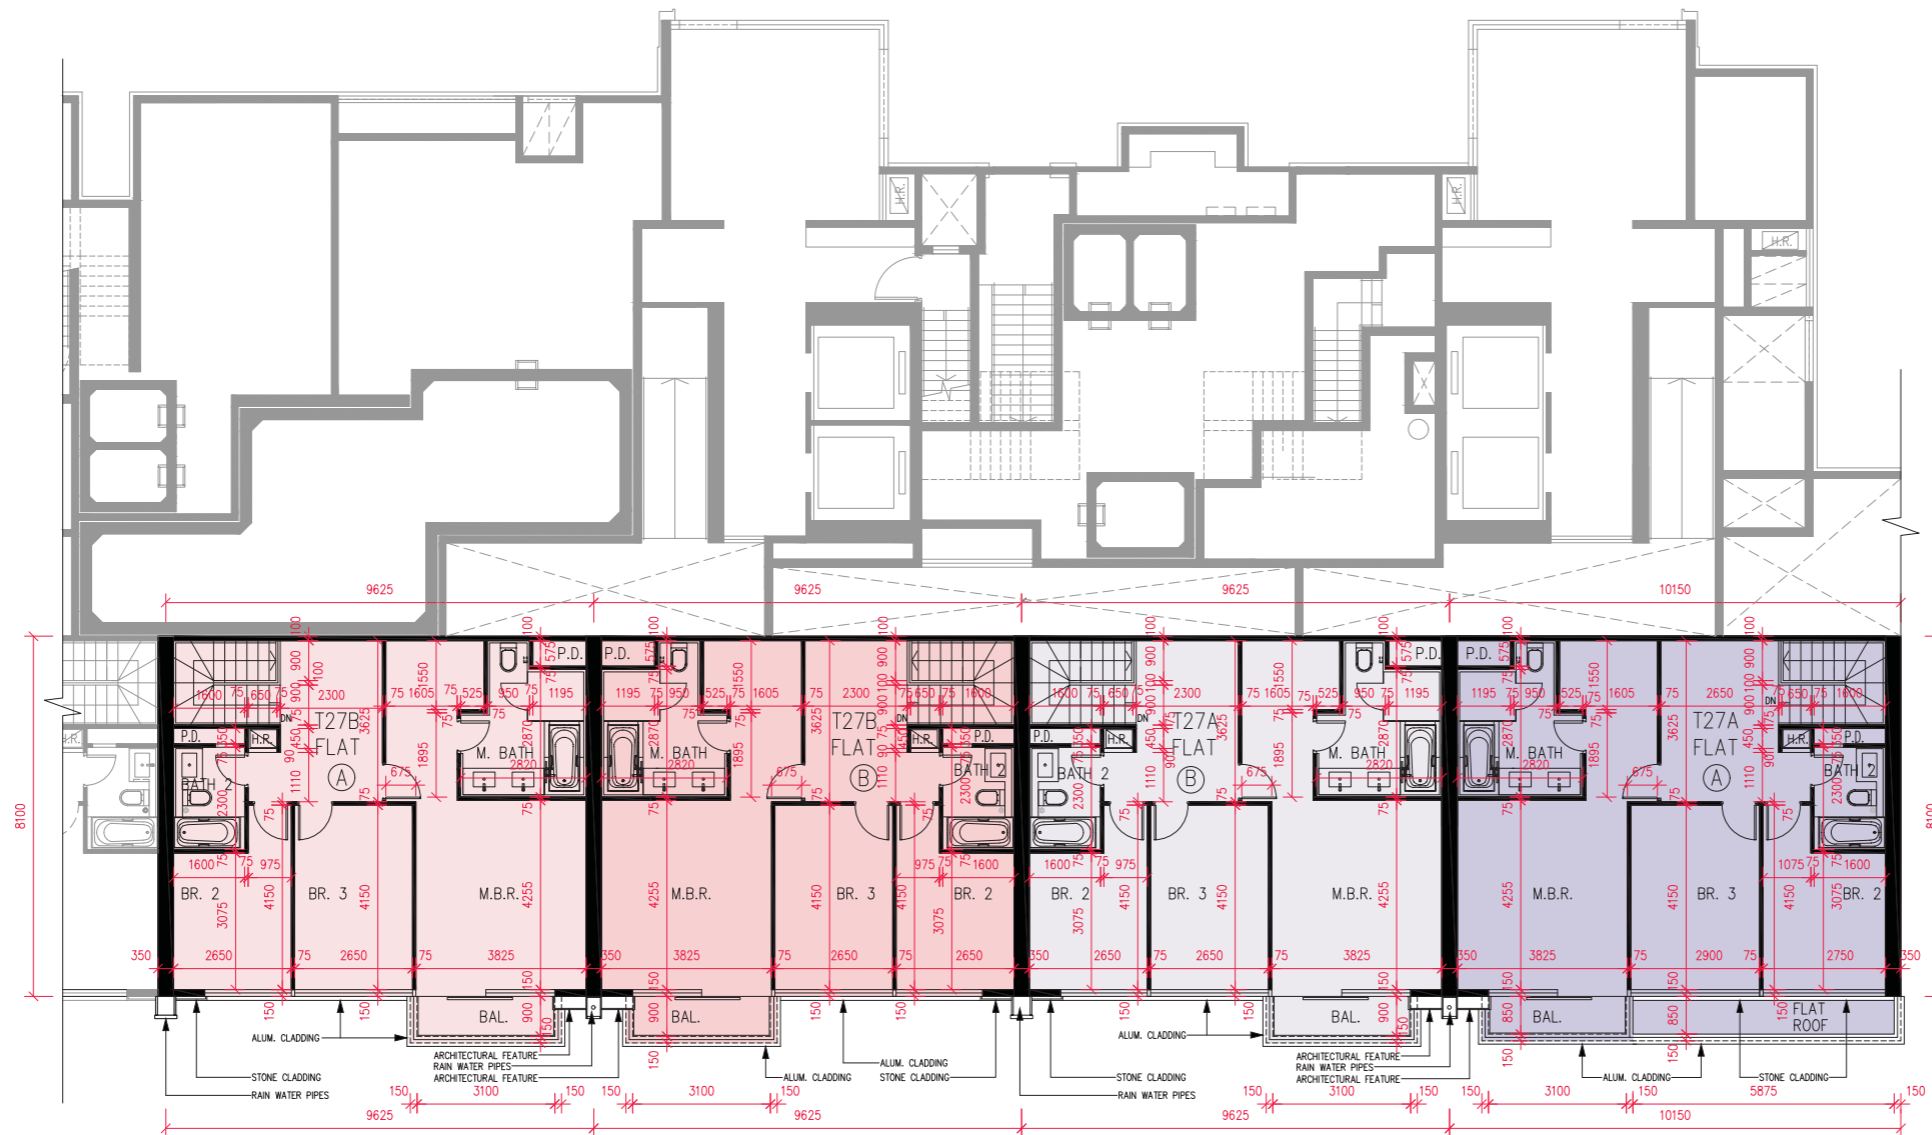

FLOOR PLANS OF RESIDENTIAL PROPERTIES IN THE PHASE 期數的住宅物業的樓面平面圖

Towers 27A & 27B  
G/F (LOWER DUPLEX)

第27A座及第27B座  
地下 (複式低層)

Scale比例 : 0 2 4M (米)

FLOOR PLANS OF RESIDENTIAL PROPERTIES IN THE PHASE 期數的住宅物業的樓面平面圖

Towers 27A & 27B  
UPPER G/F (UPPER DUPLEX)

第27A座及第27B座  
高層地下 (複式高層)

Scale比例 : 0 2 4M (米)