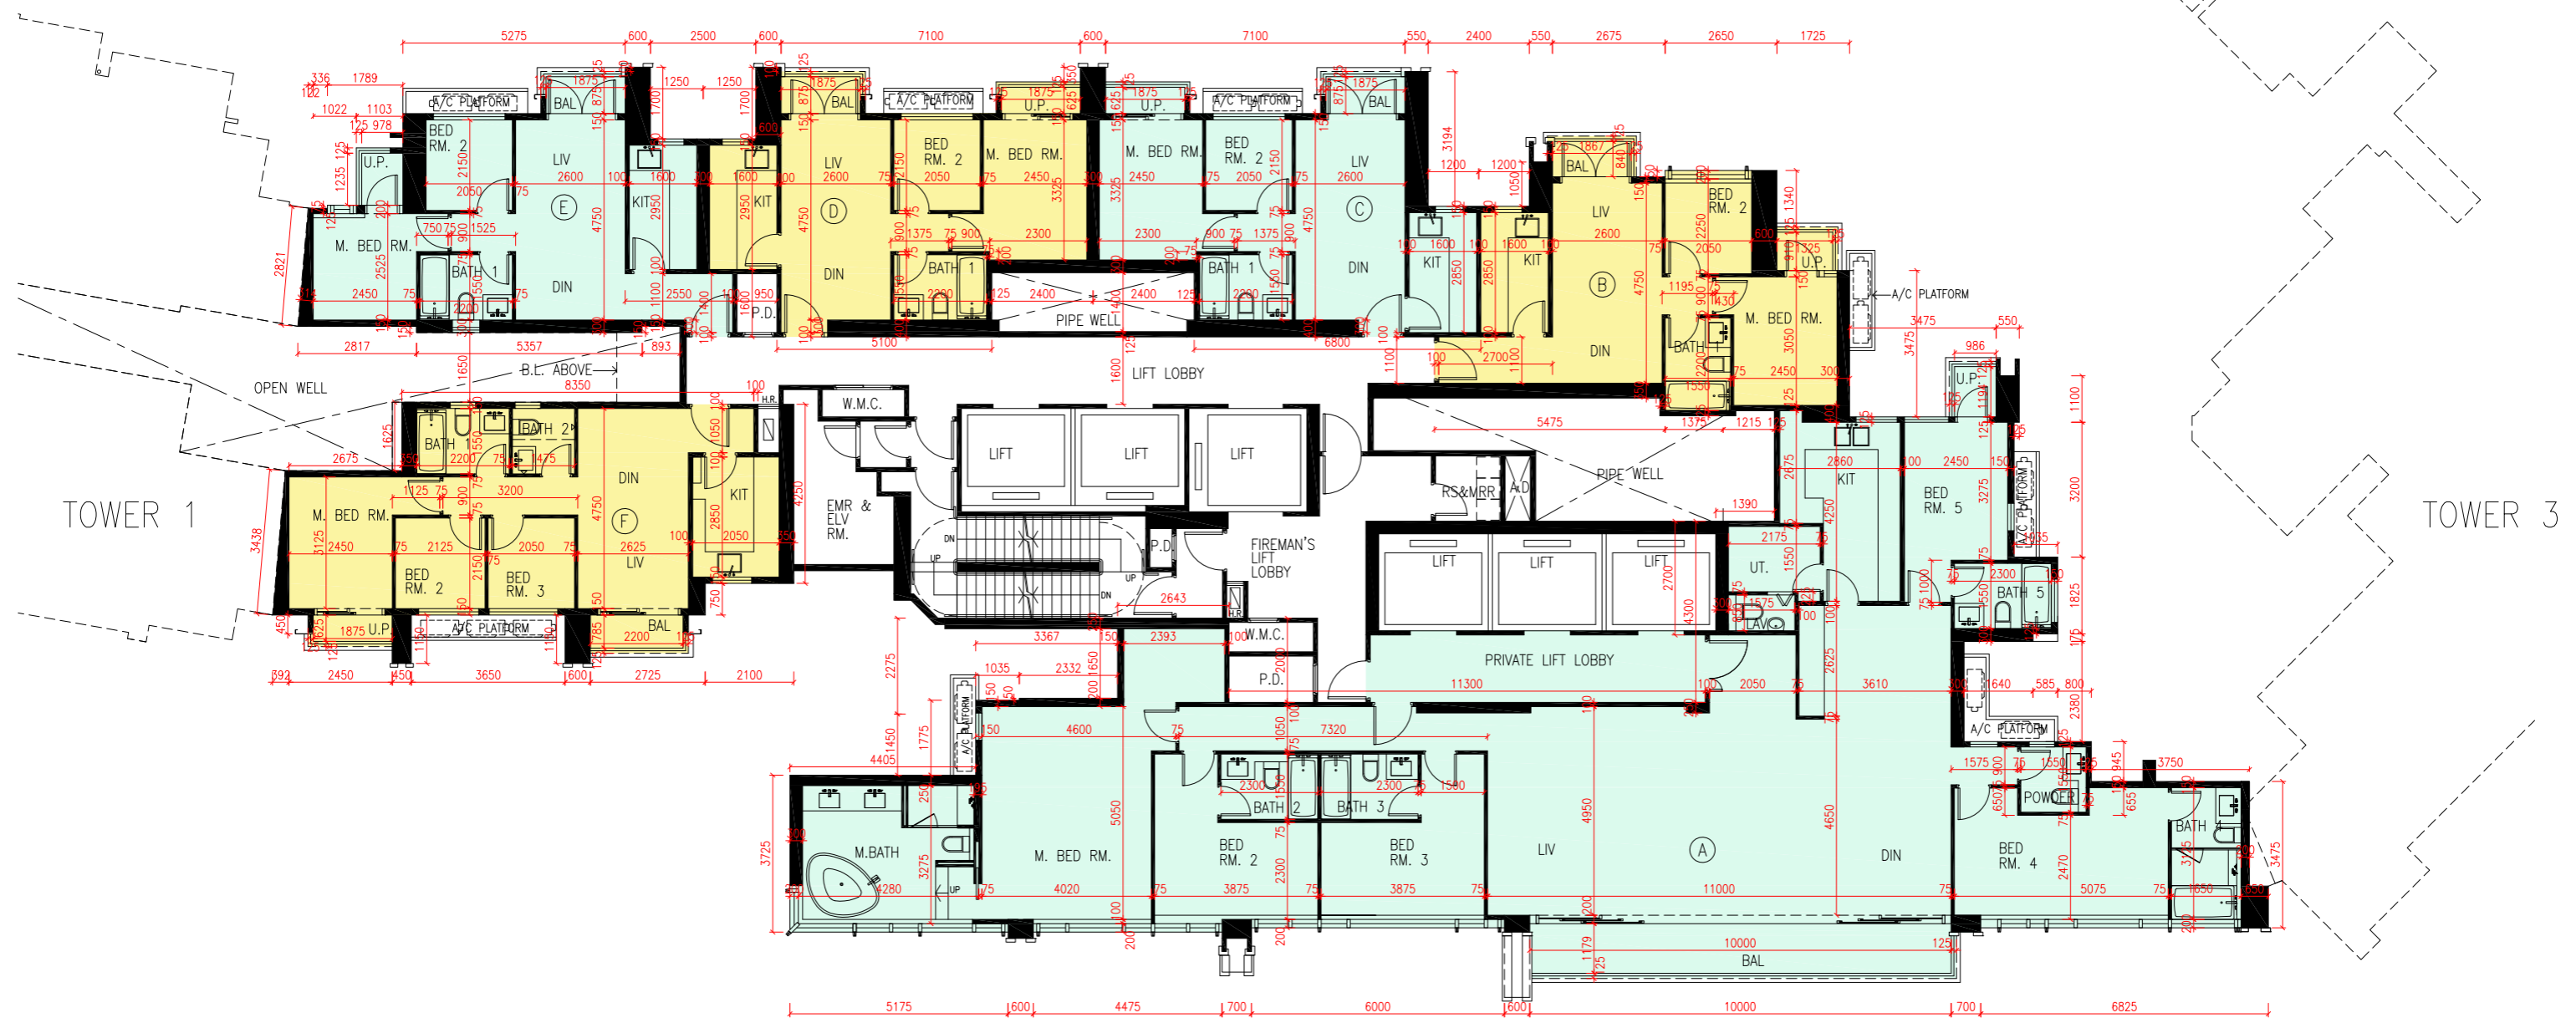

11 FLOOR PLANS OF RESIDENTIAL PROPERTIES IN THE PHASE

期數的住宅物業的樓面平面圖

Tower 2
第 2 座

66/F - 67/F Floor Plan
66樓至67樓樓面平面圖

Scale: 0M/米 5M/米
比例: