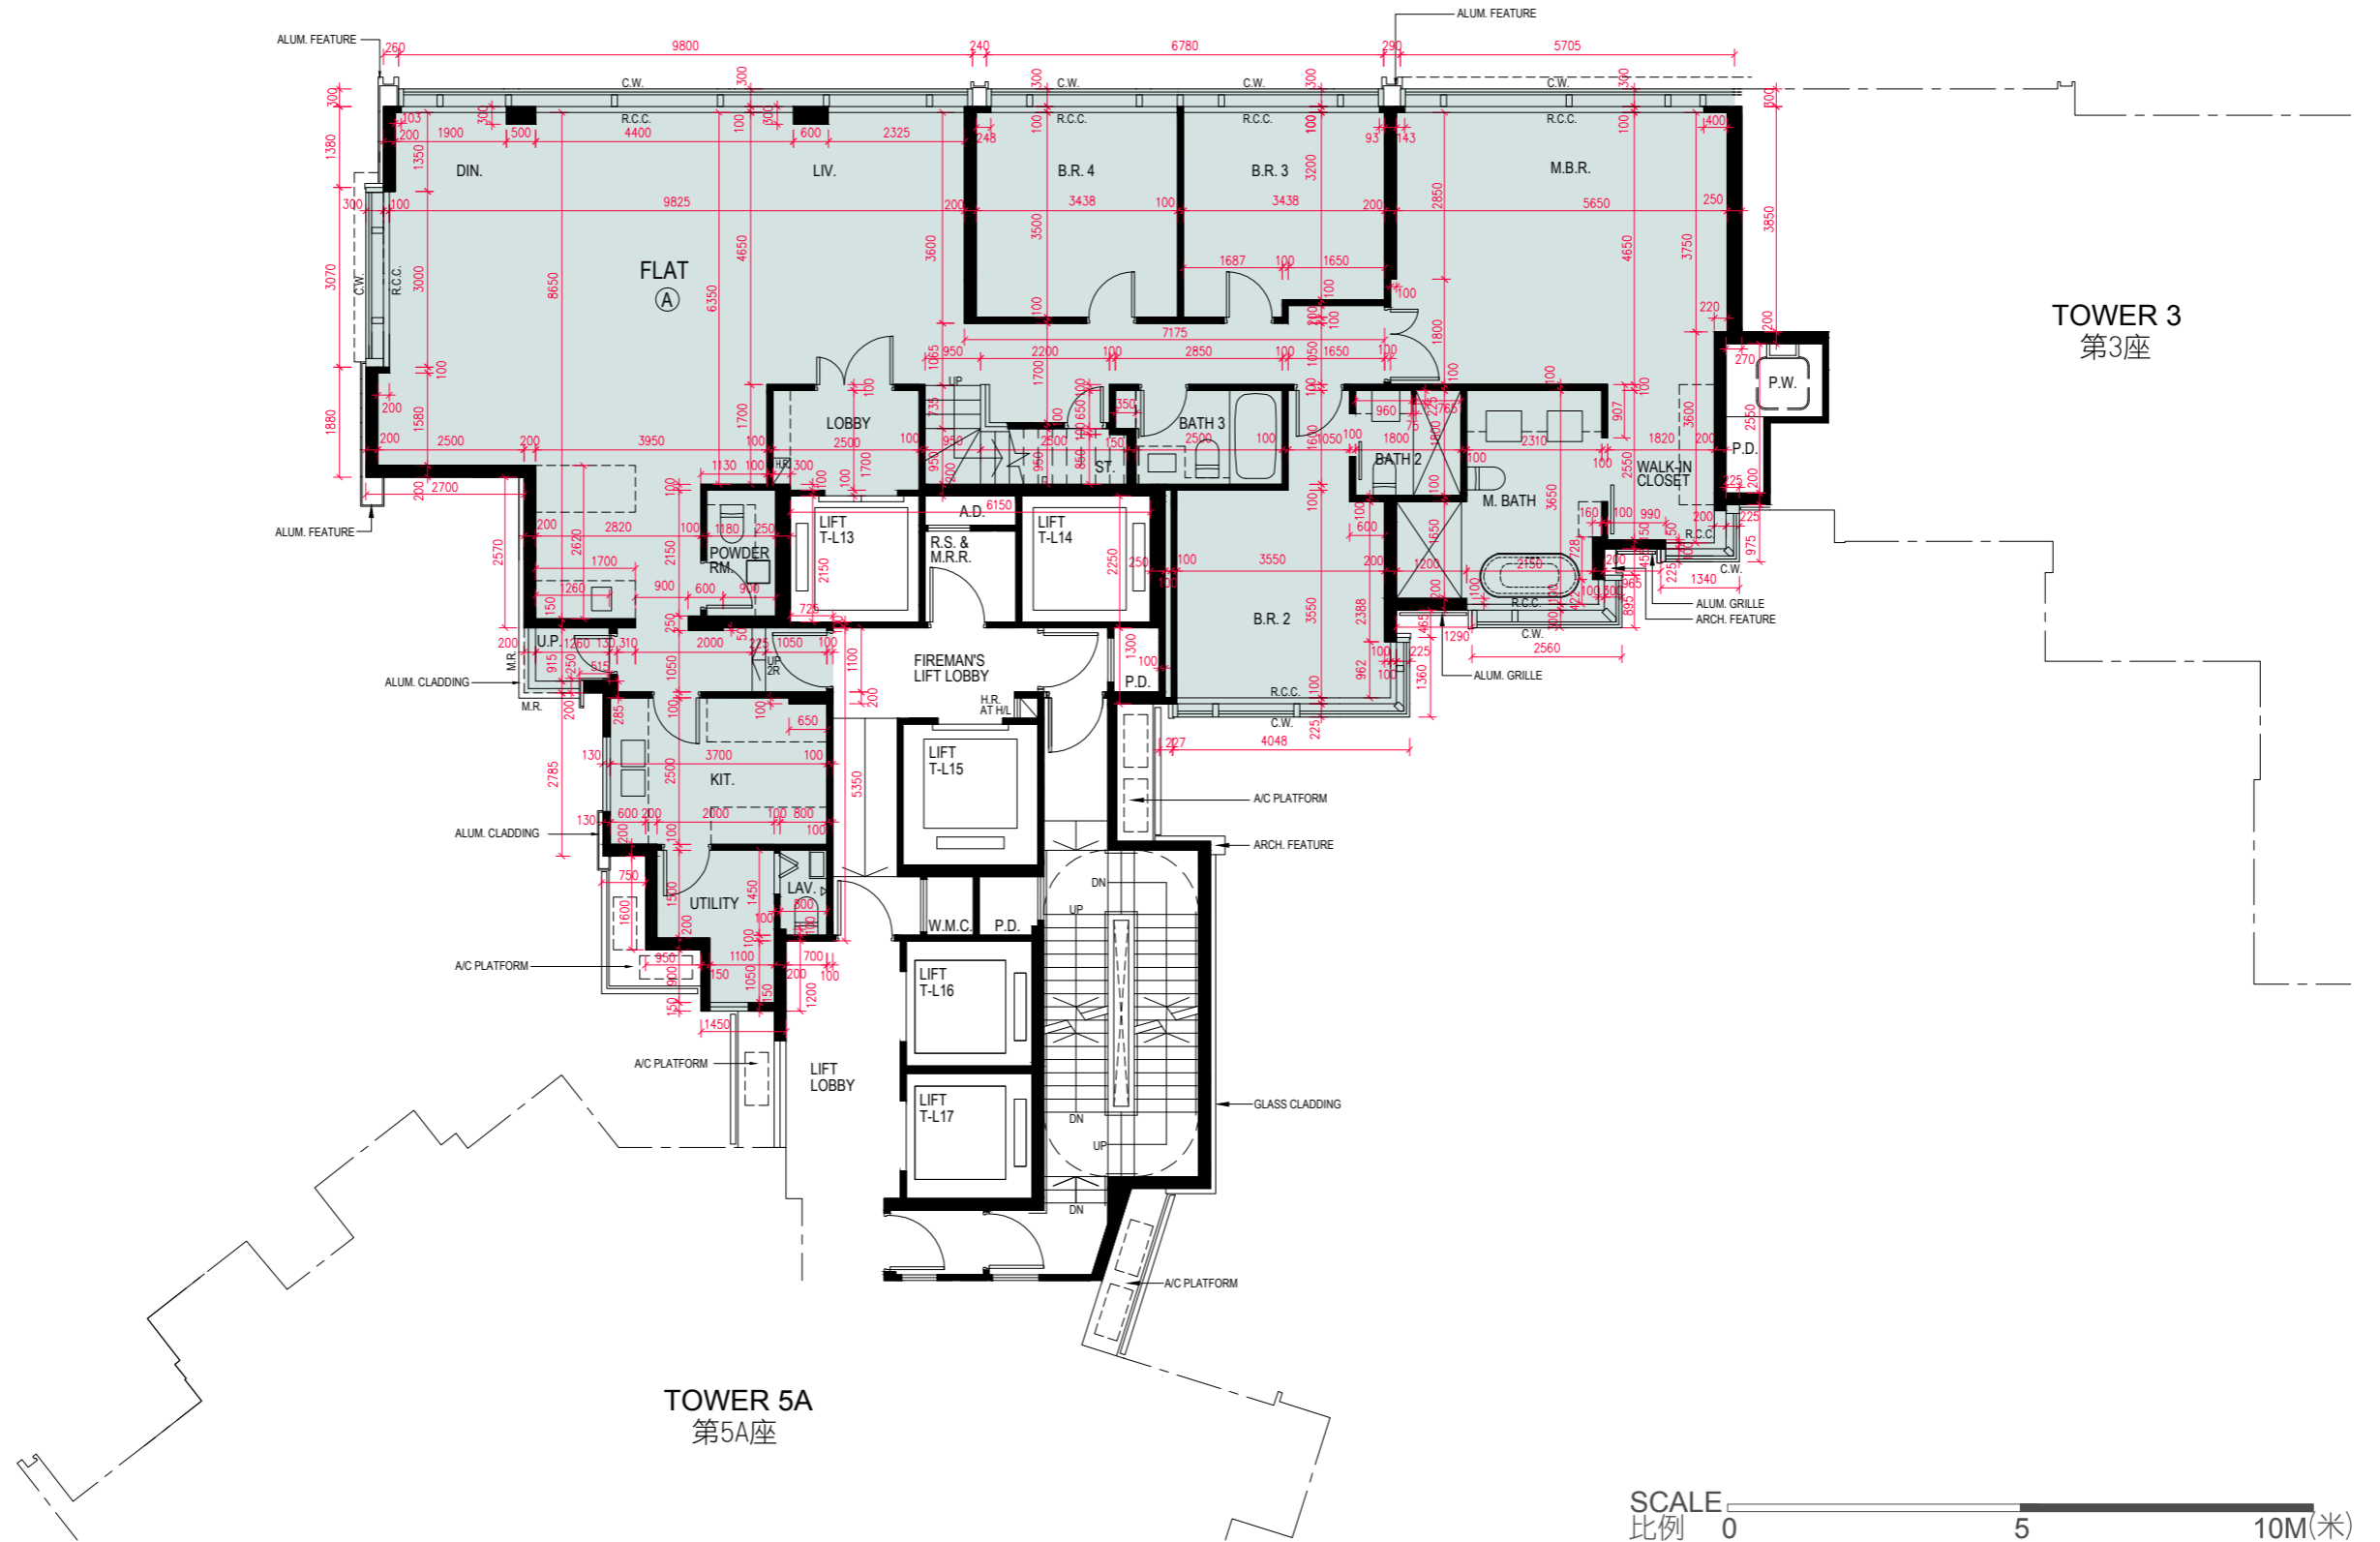

FLOOR PLANS OF RESIDENTIAL PROPERTIES IN THE PHASE 期數的住宅物業的樓面平面圖

TOWER 5 22/F PLAN
第5座 22樓平面圖

SCALE 比例 0 5 10M(米)

FLOOR PLANS OF RESIDENTIAL PROPERTIES IN THE PHASE 期數的住宅物業的樓面平面圖

TOWER 5 ROOF PLAN
第5座 天台平面圖

TOWER 3
第3座

TOWER 5A
第5A座

PART PLAN
部分平面圖

SCALE 比例 0 5 10M(米)