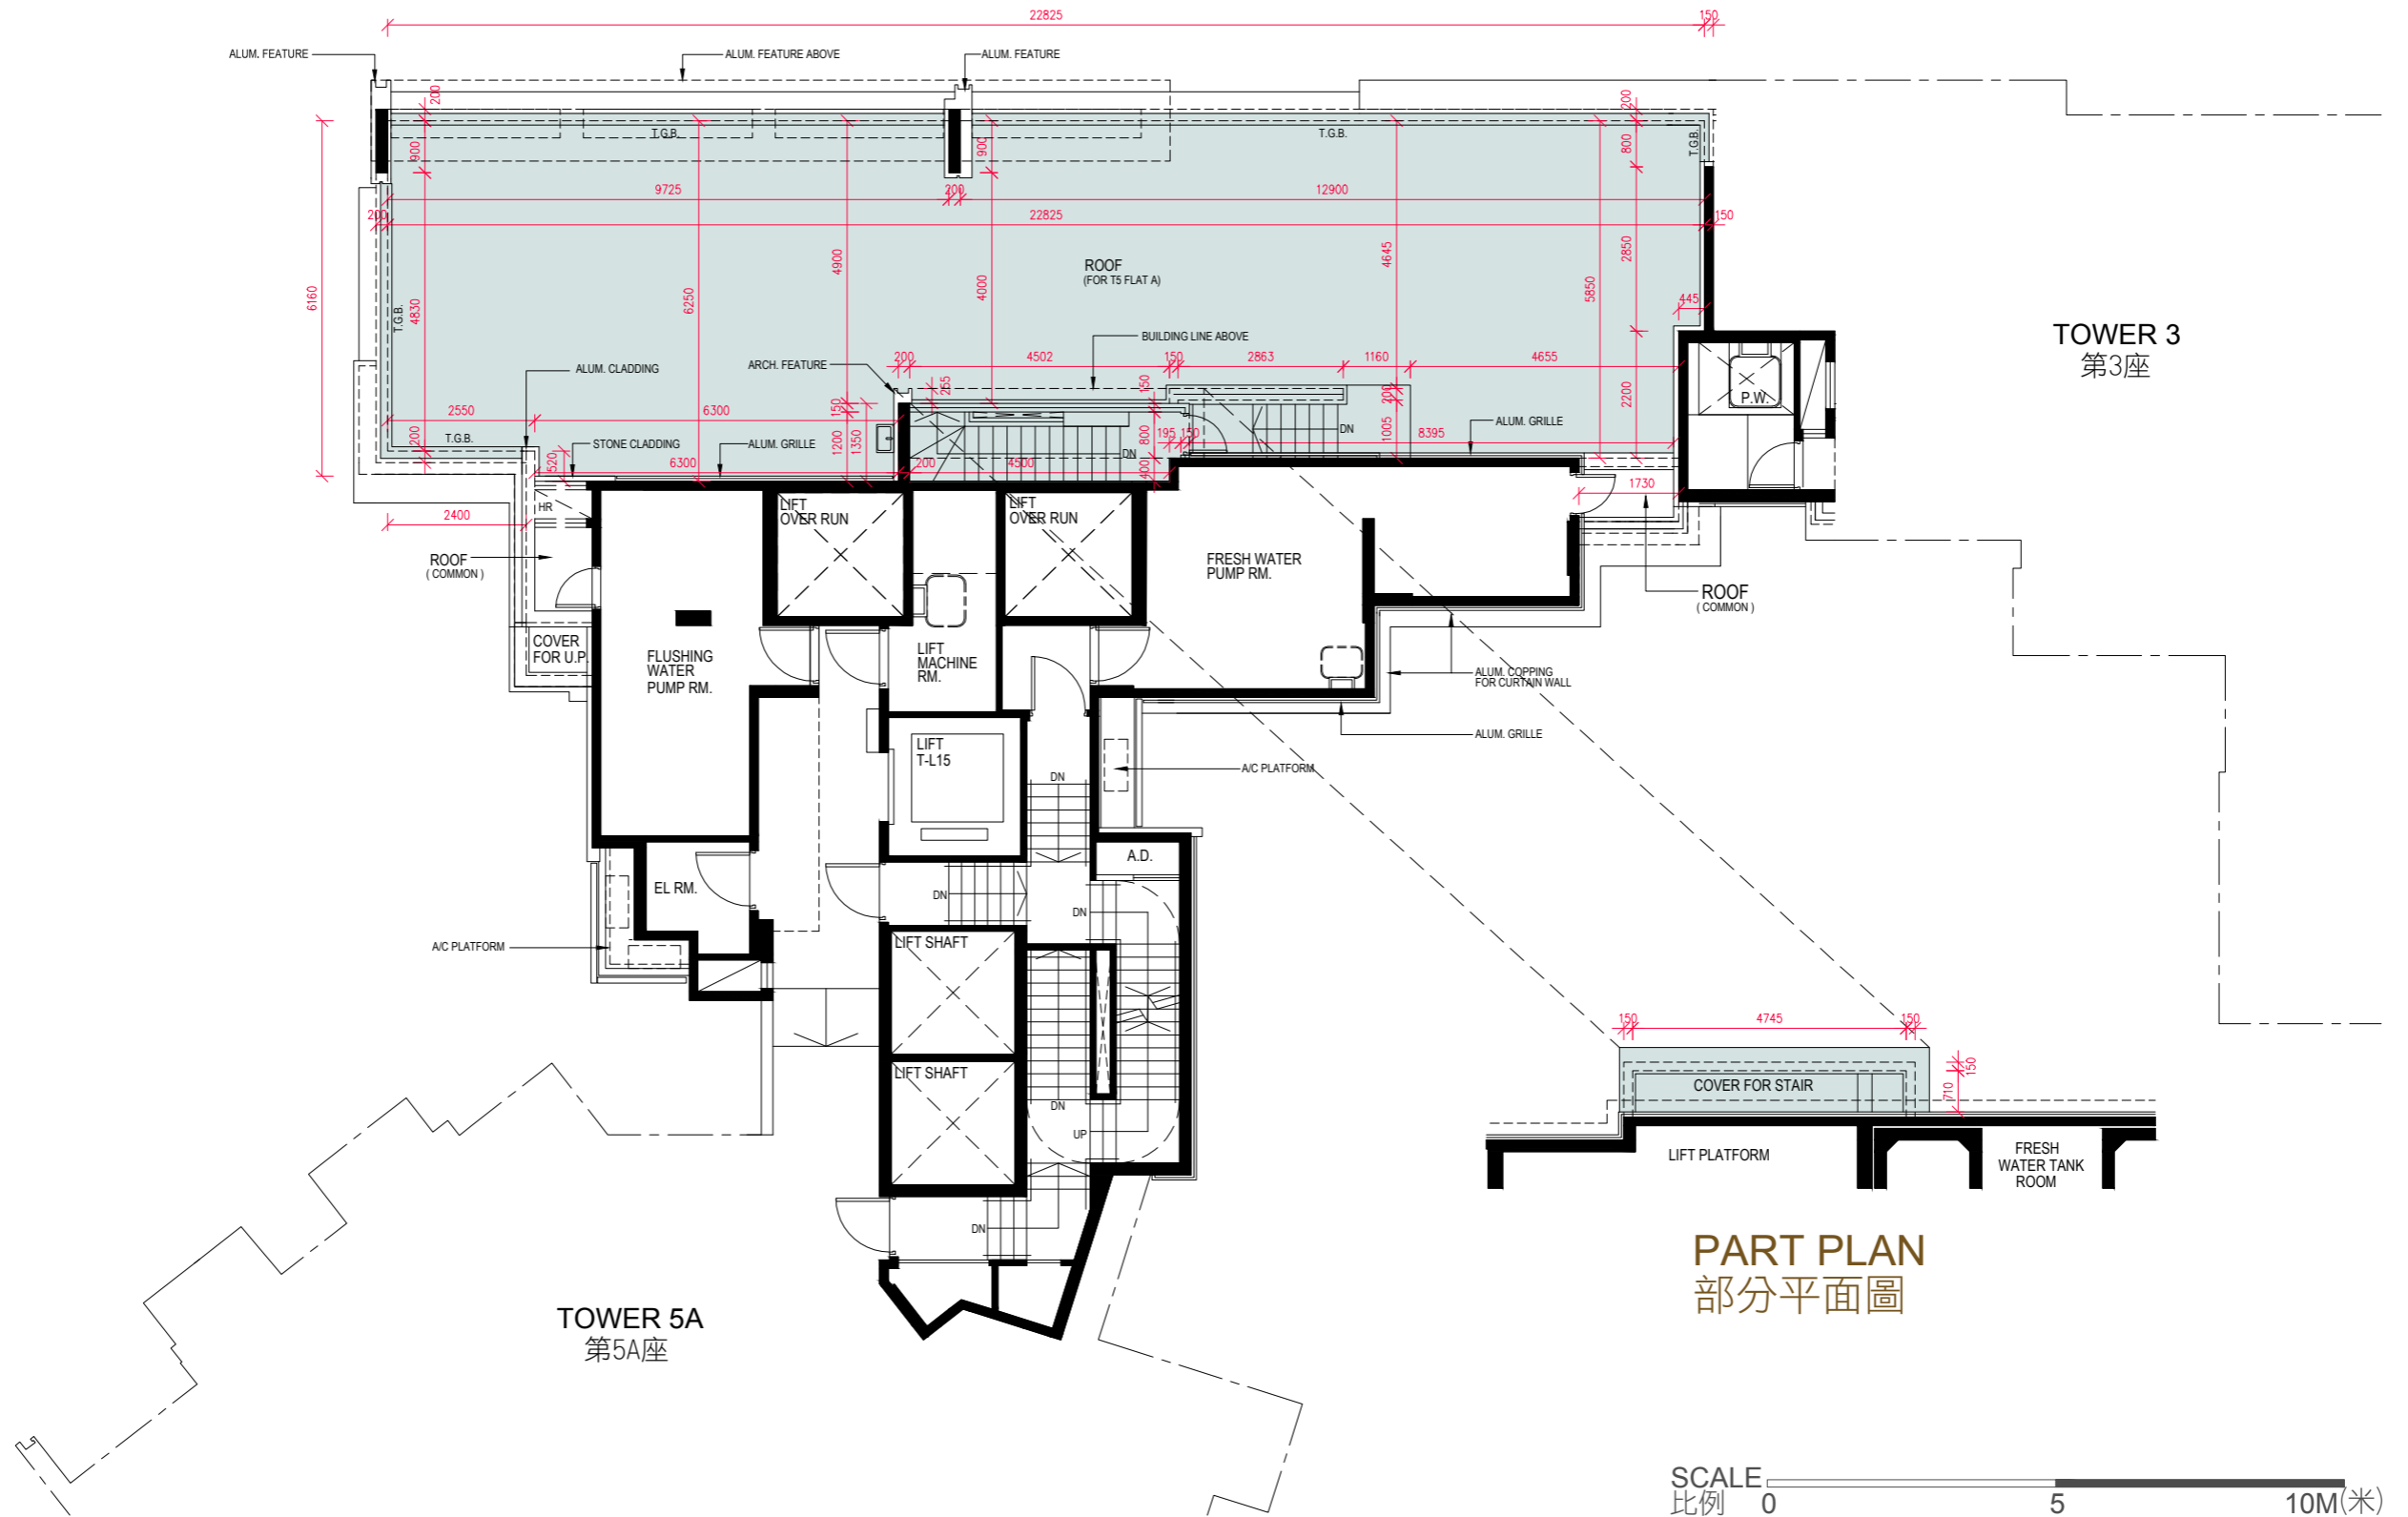

FLOOR PLANS OF RESIDENTIAL PROPERTIES IN THE PHASE 期數的住宅物業的樓面平面圖

TOWER 5 22/F PLAN
第5座 22樓平面圖

SCALE 比例 0 5 10M(米)

FLOOR PLANS OF RESIDENTIAL PROPERTIES IN THE PHASE 期數的住宅物業的樓面平面圖

TOWER 5 ROOF PLAN
第5座 天台平面圖

TOWER 3
第3座

TOWER 5A
第5A座

PART PLAN
部分平面圖

SCALE 比例 0 5 10M(米)