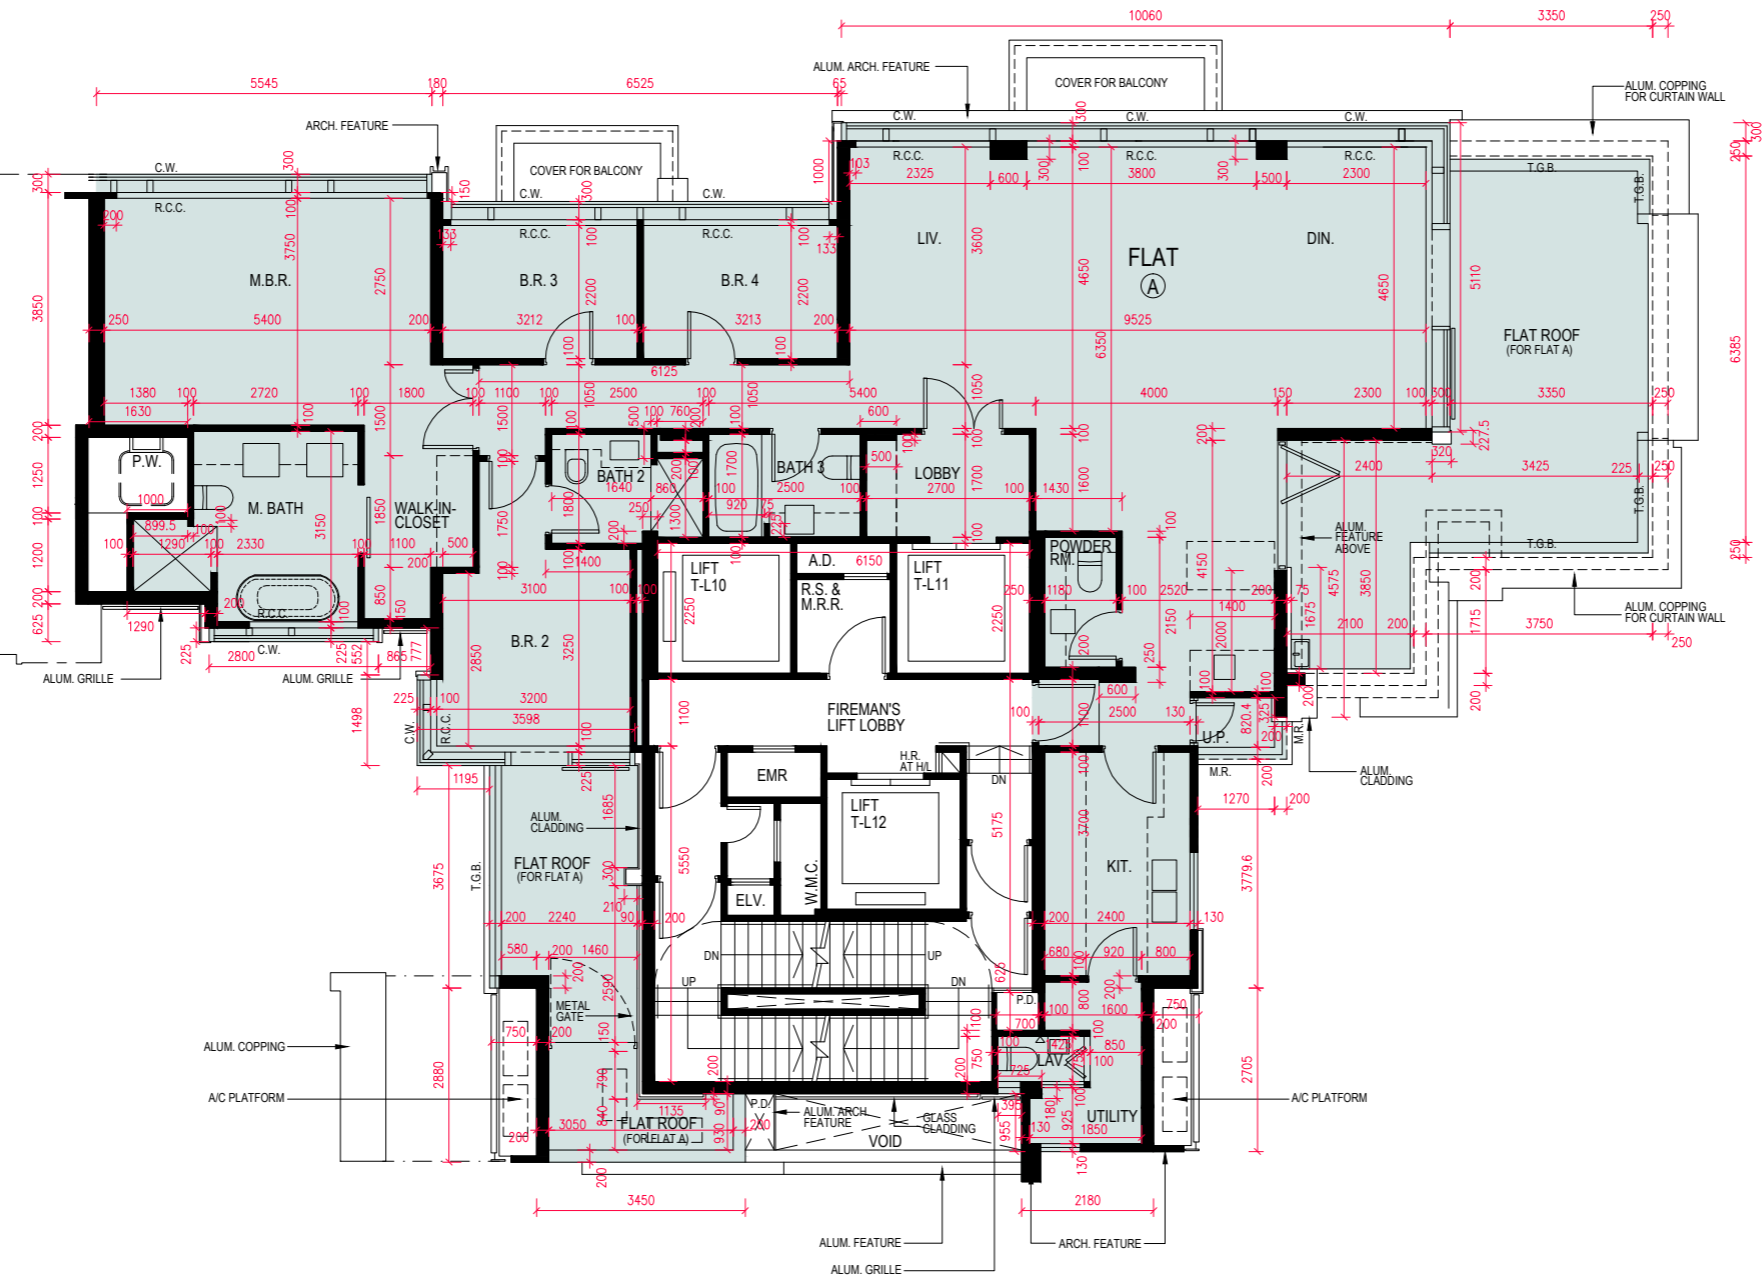

FLOOR PLANS OF RESIDENTIAL PROPERTIES IN THE PHASE 期數的住宅物業的樓面平面圖

TOWER 3 21/F PLAN
第3座 21樓平面圖

TOWER 5
第5座

SCALE 比例 0 5 10M(米)