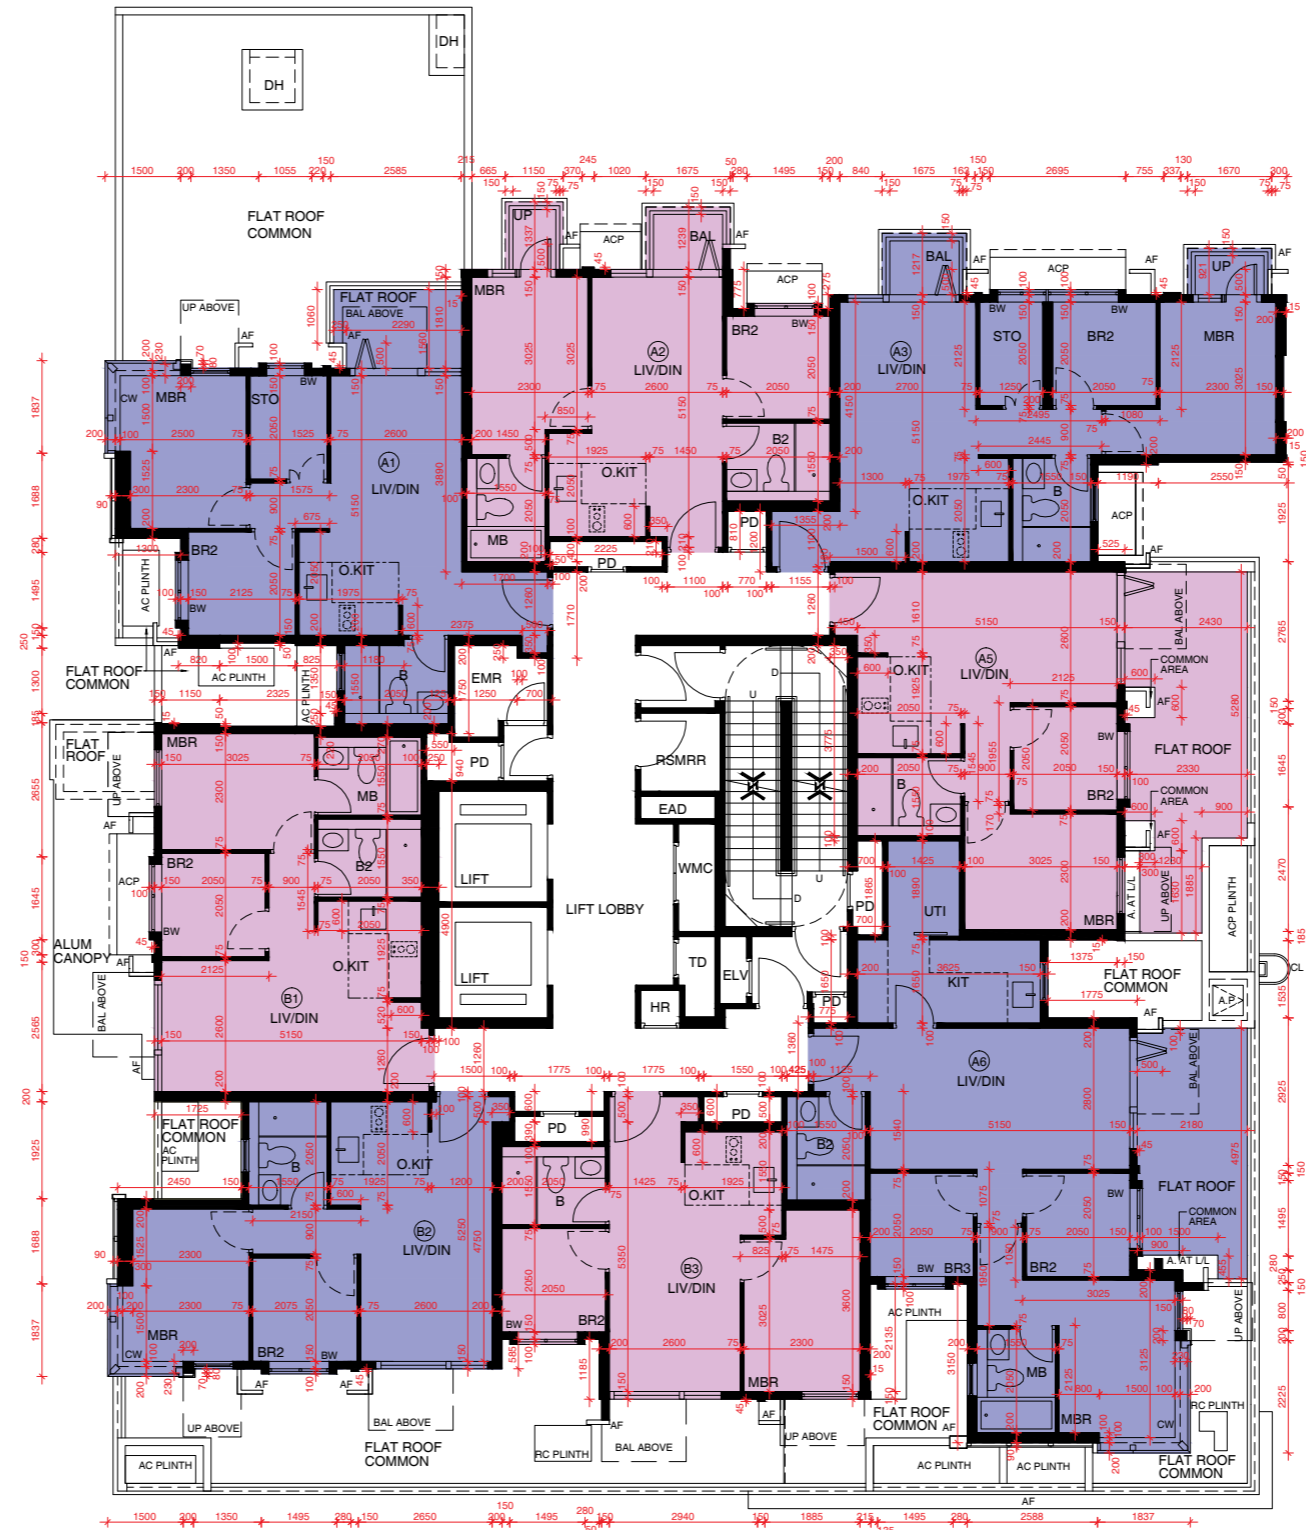

FLOOR PLANS OF RESIDENTIAL PROPERTIES IN THE PHASE

期數的住宅物業的樓面平面圖

Tower 7 1/F
第7座 1樓

Scale 比例

0M(米) 2M(米) 4M(米) 6M(米) 8M(米) 10M(米)