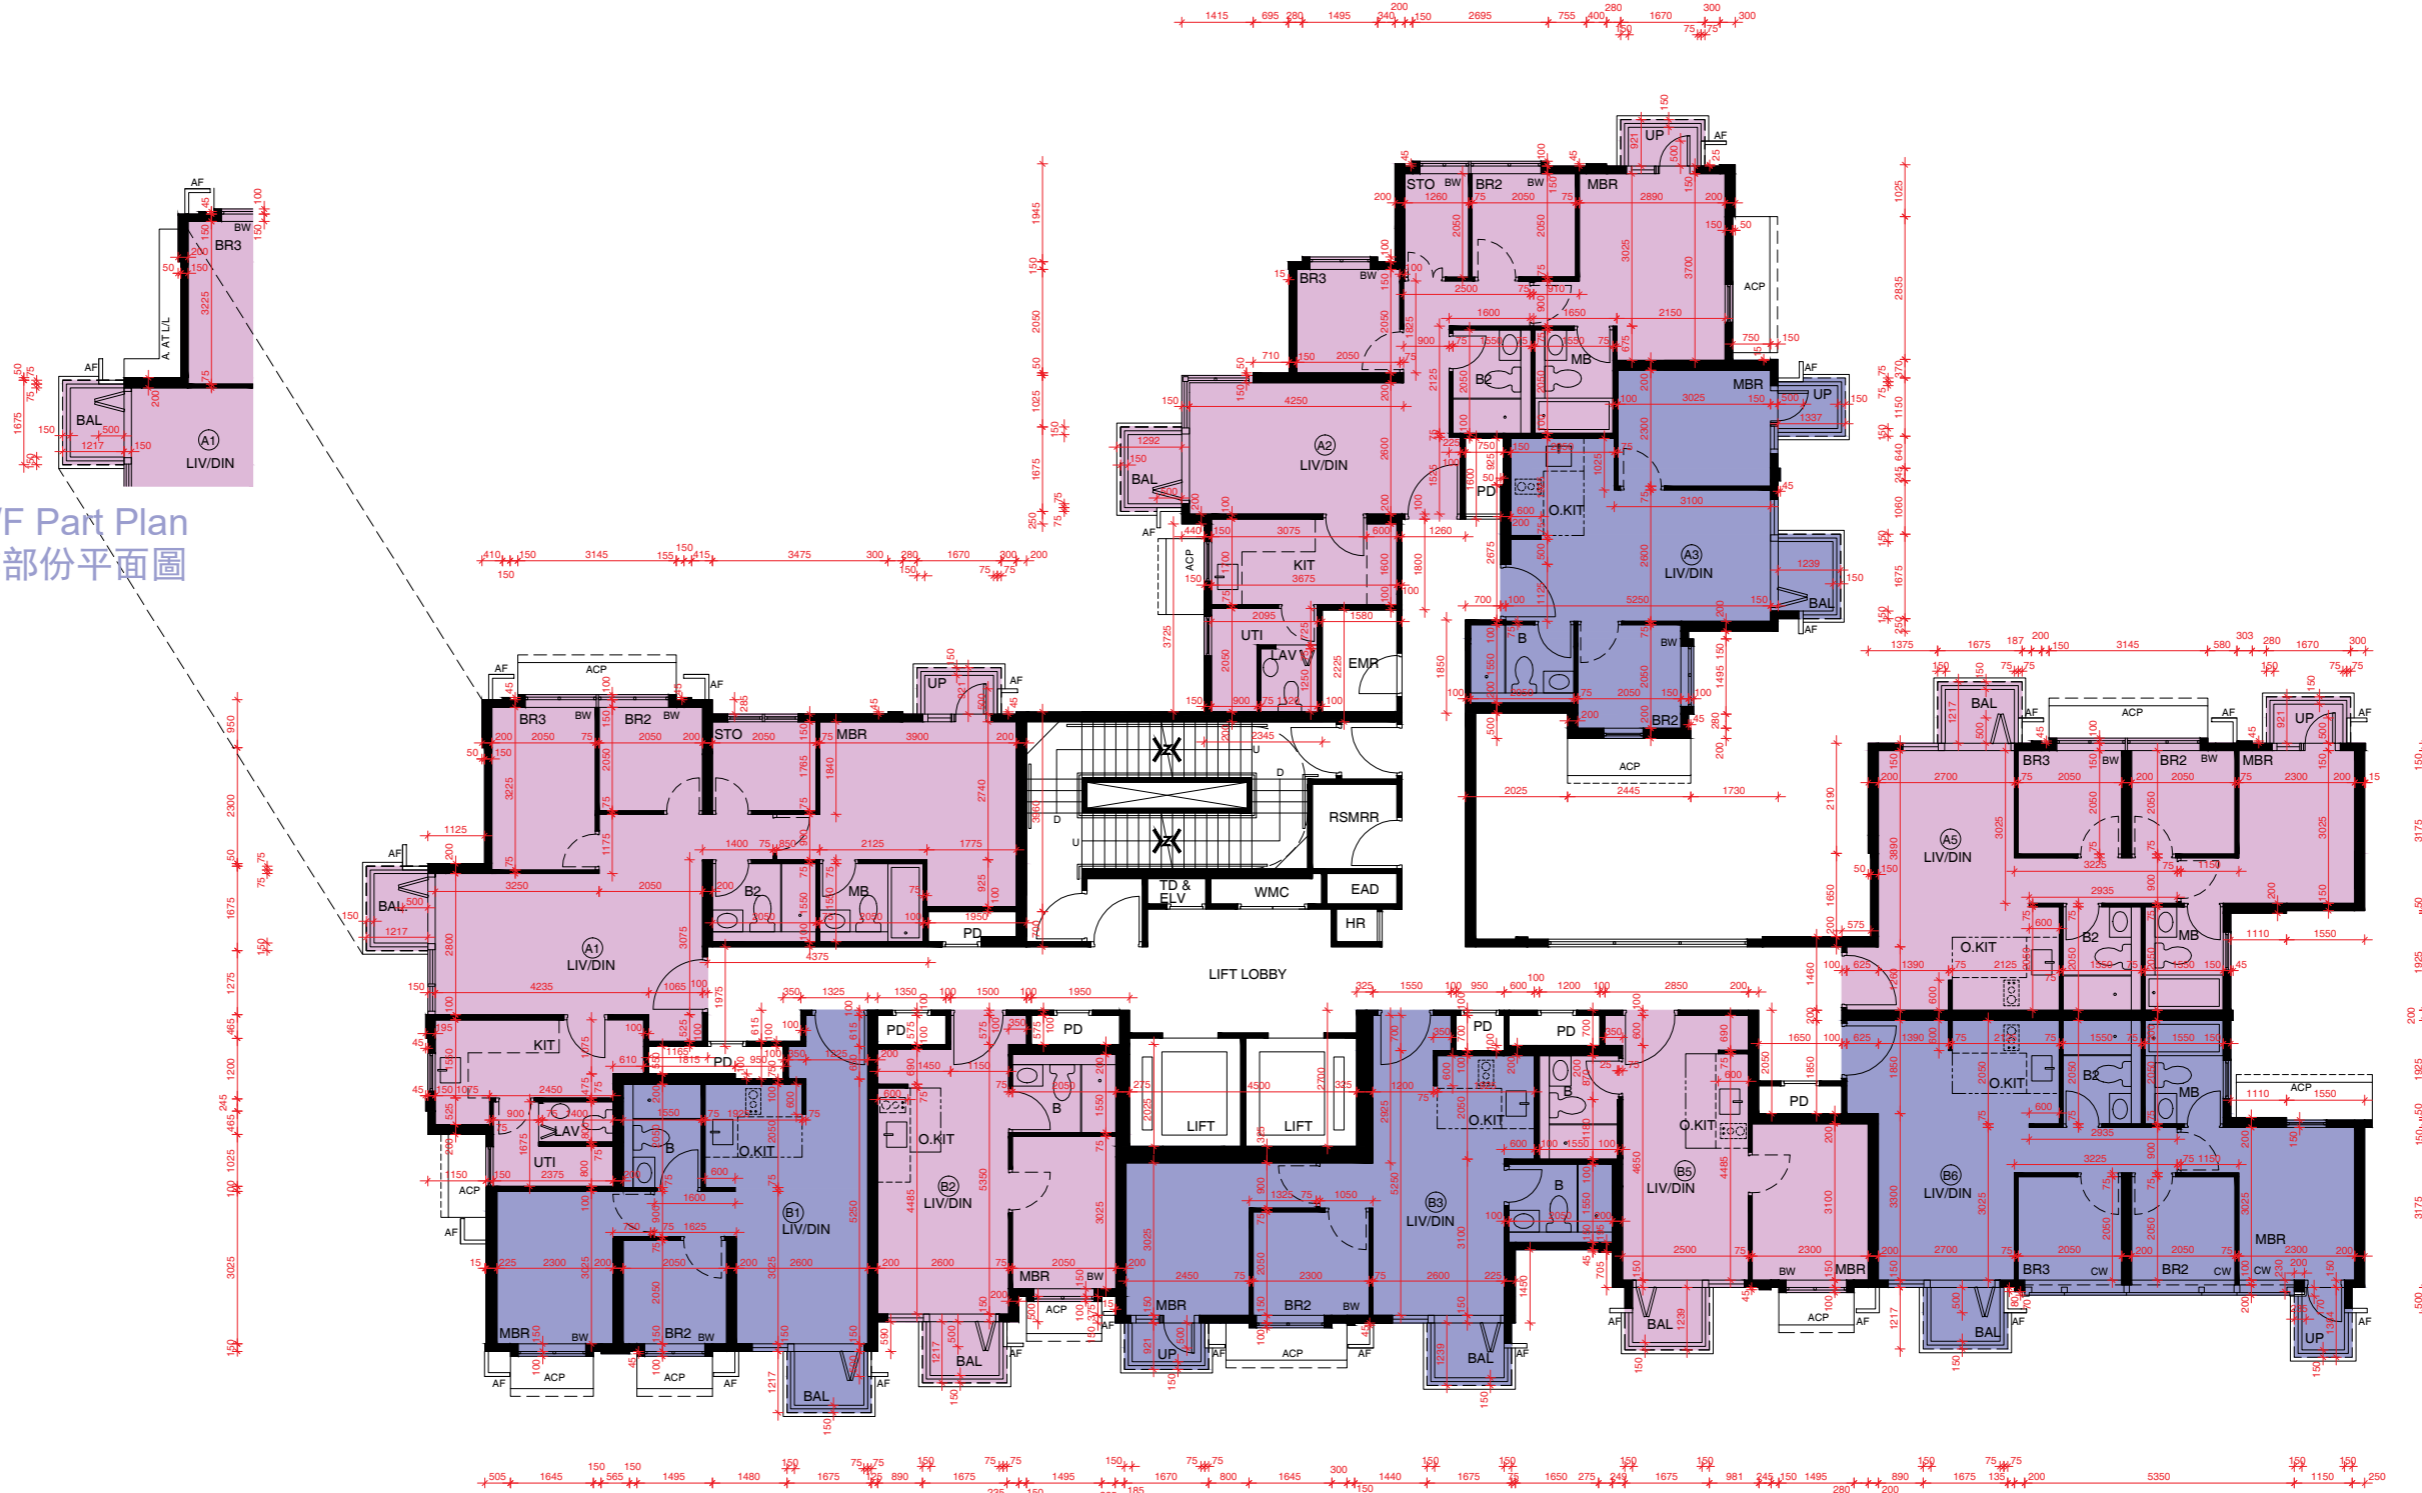

FLOOR PLANS OF RESIDENTIAL PROPERTIES IN THE PHASE

期數的住宅物業的樓面平面圖

Tower 1 5/F to 7/F
第1座 5樓至7樓

5/F Part Plan
5樓部份平面圖

Scale 比例
0M(米) 2M(米) 4M(米) 6M(米) 8M(米) 10M(米)