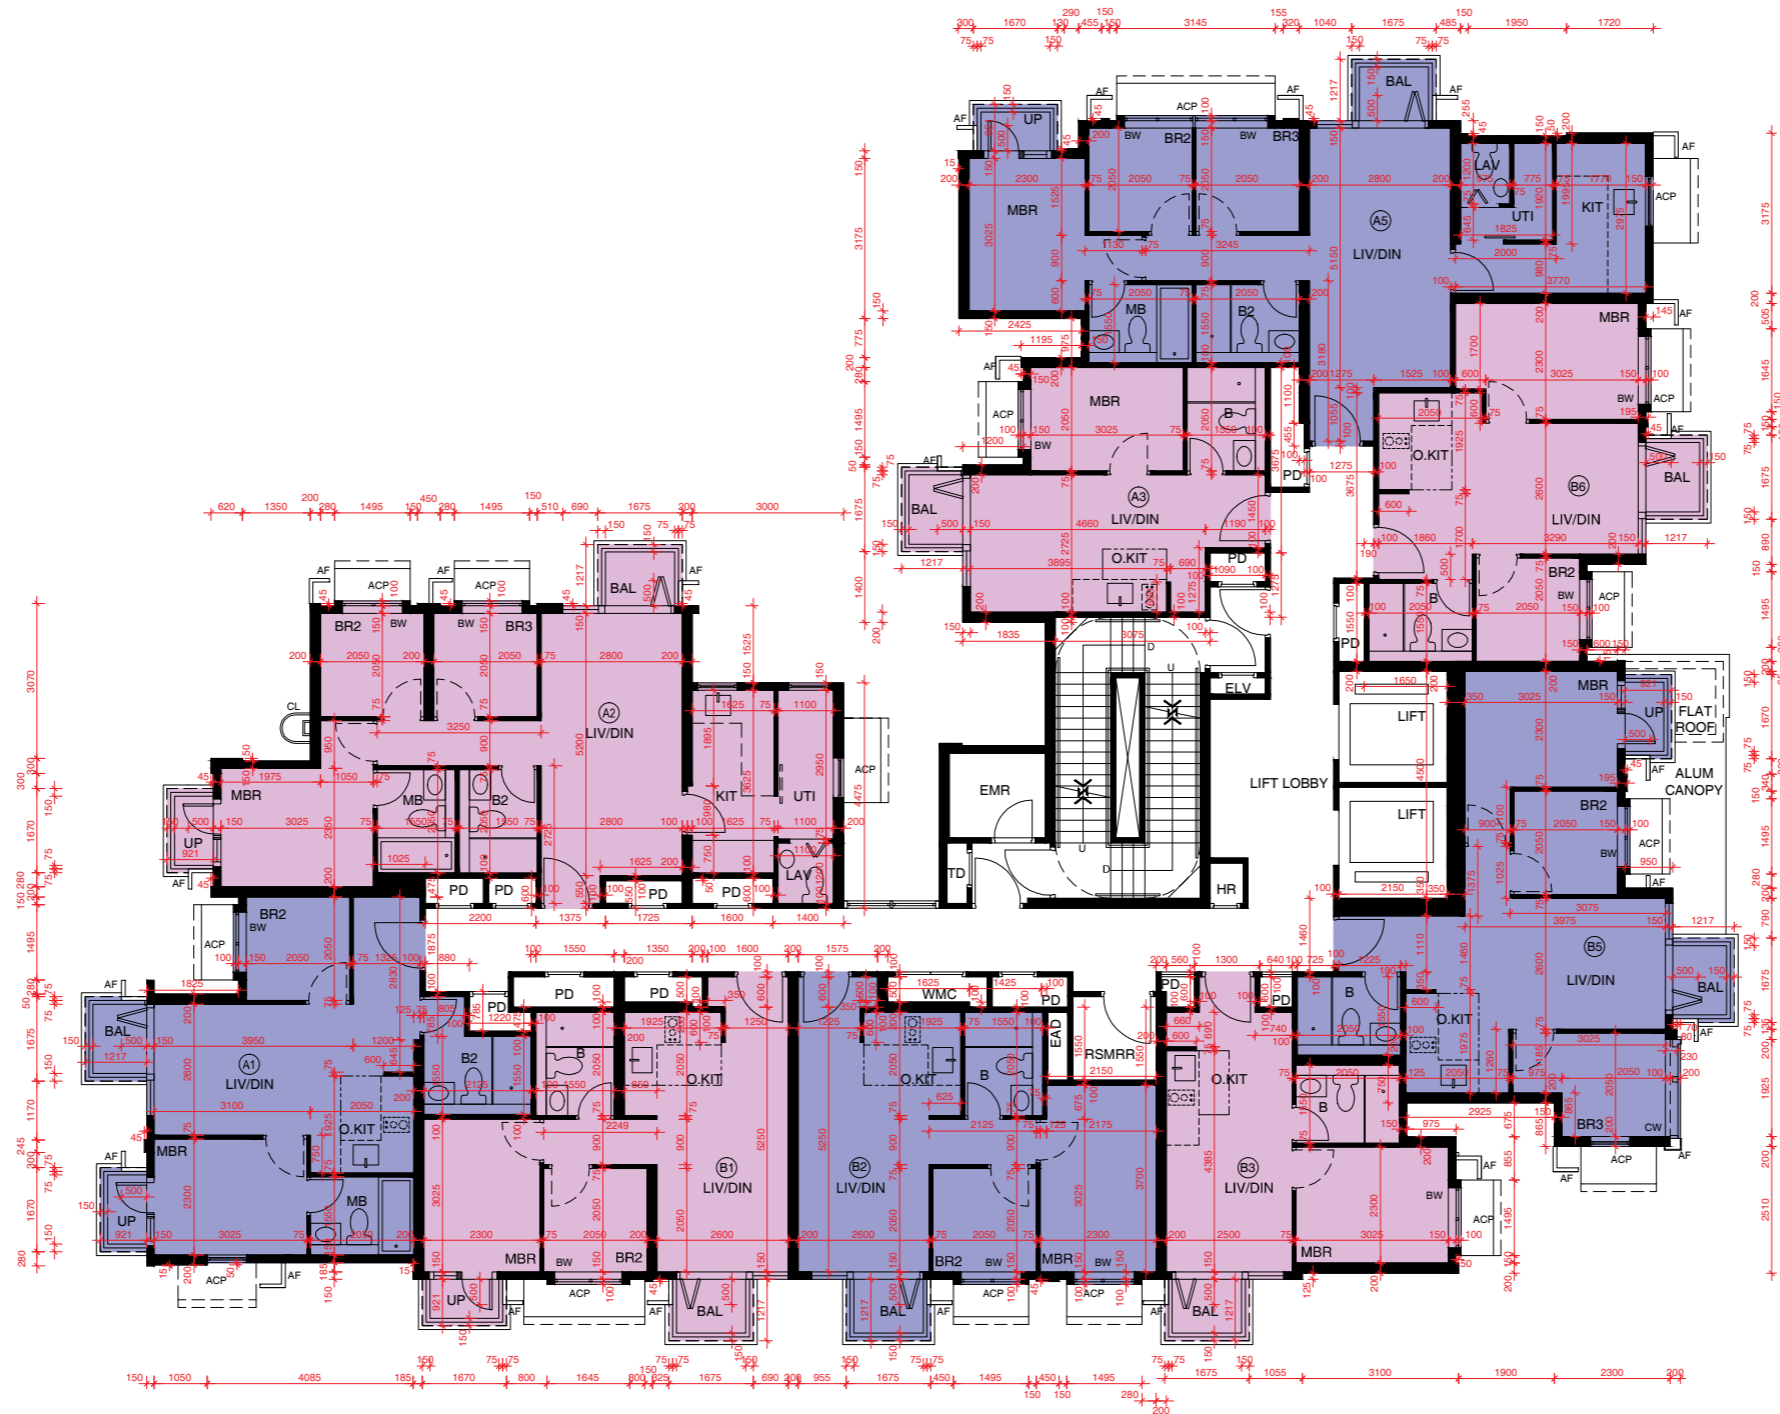

# FLOOR PLANS OF RESIDENTIAL PROPERTIES IN THE PHASE

## 期數的住宅物業的樓面平面圖

Tower 9 1/F  
第9座 1樓

Scale 比例  
0M(米) 2M(米) 4M(米) 6M(米) 8M(米) 10M(米)

## 期數的住宅物業的樓面平面圖

Tower 9 2/F  
第9座 2樓

Scale 比例

0M(米) 2M(米) 4M(米) 6M(米) 8M(米) 10M(米)