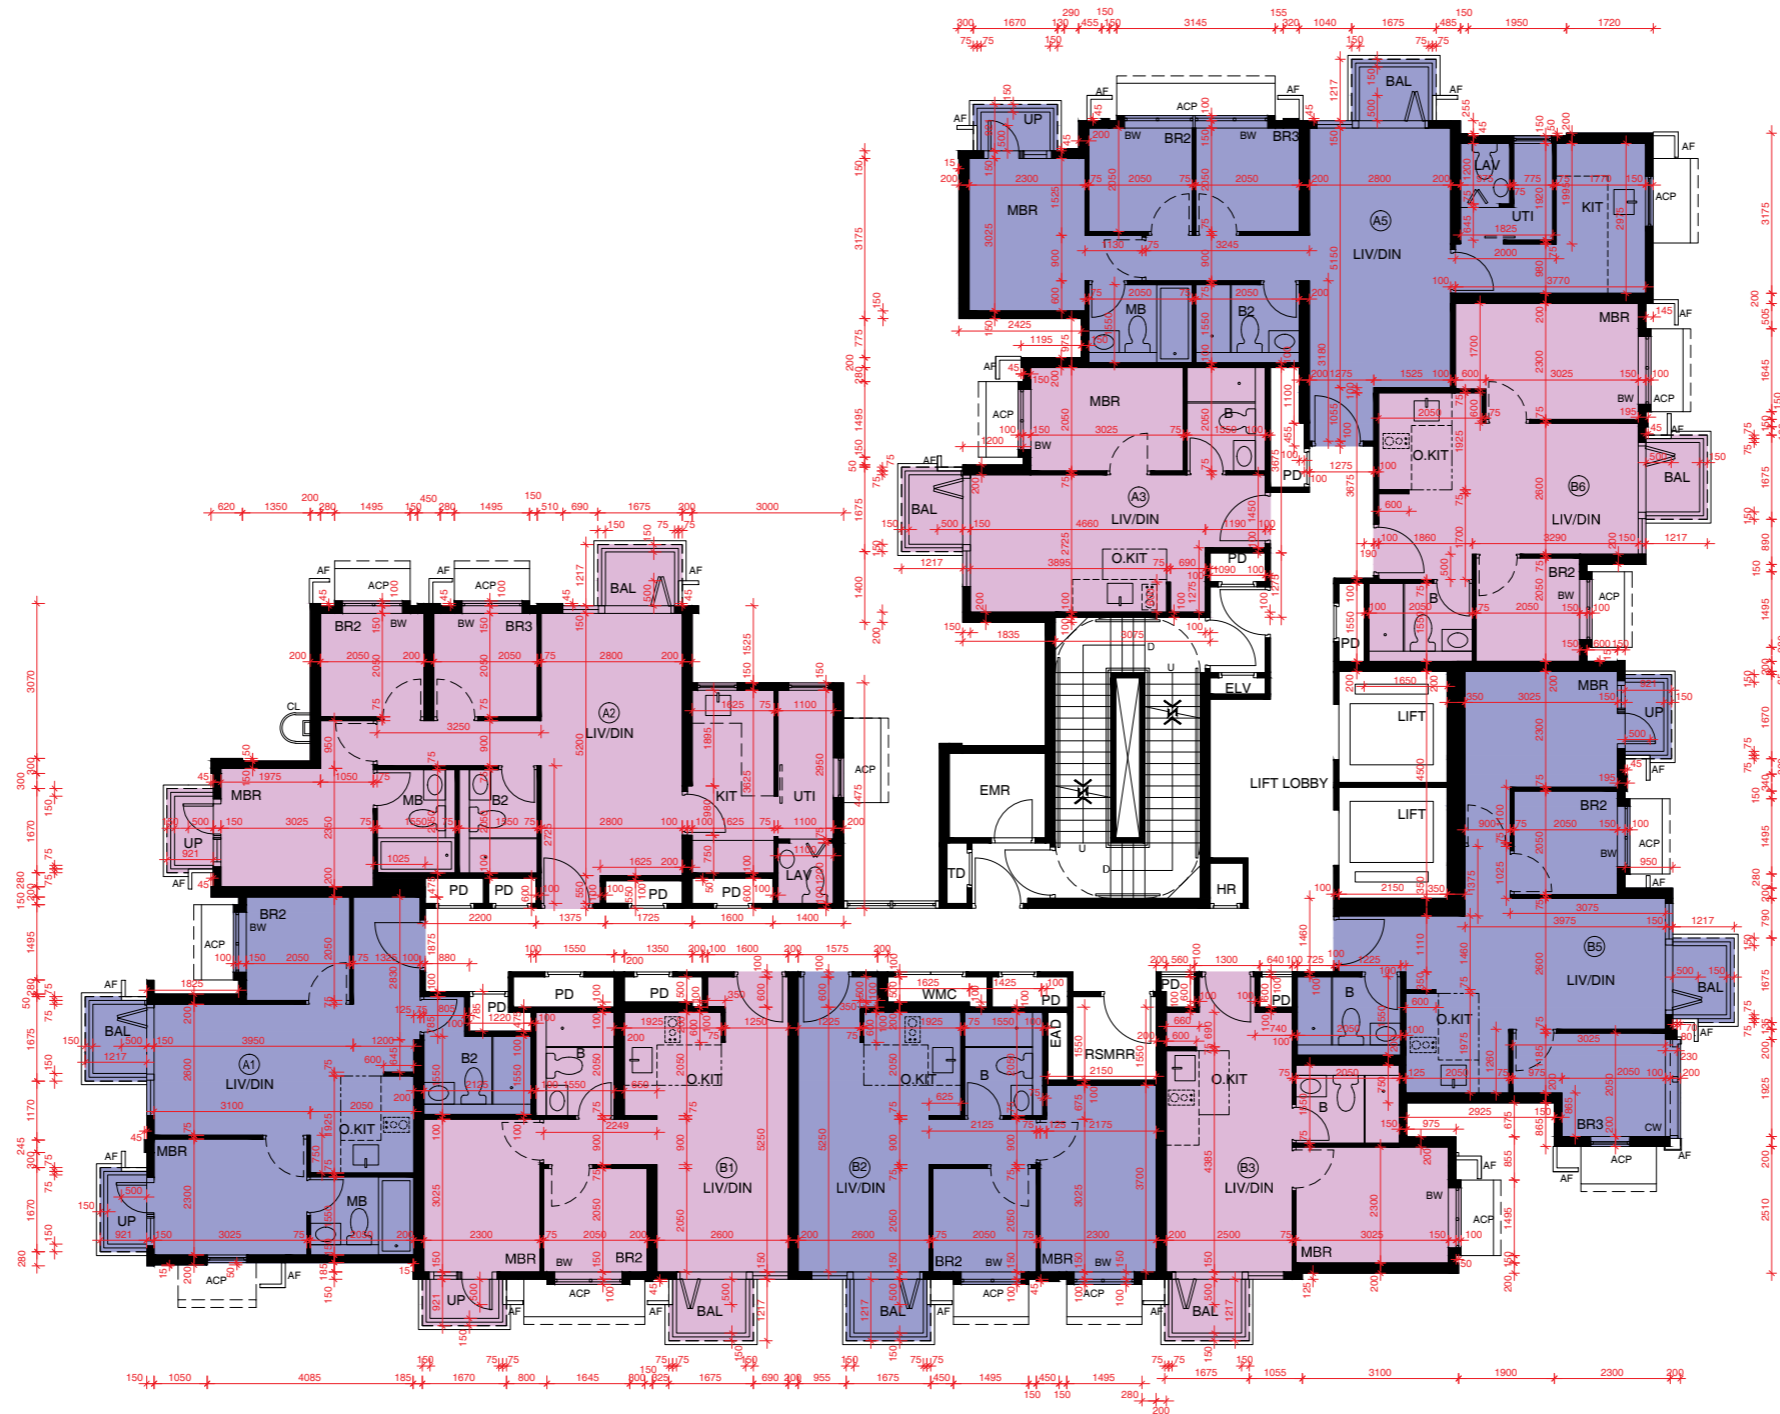

# FLOOR PLANS OF RESIDENTIAL PROPERTIES IN THE PHASE

## 期數的住宅物業的樓面平面圖

Tower 9 1/F  
第9座 1樓

Scale 比例  
0M(米) 2M(米) 4M(米) 6M(米) 8M(米) 10M(米)

## 期數的住宅物業的樓面平面圖

Tower 9 2/F  
第9座 2樓

Scale 比例

0M(米) 2M(米) 4M(米) 6M(米) 8M(米) 10M(米)