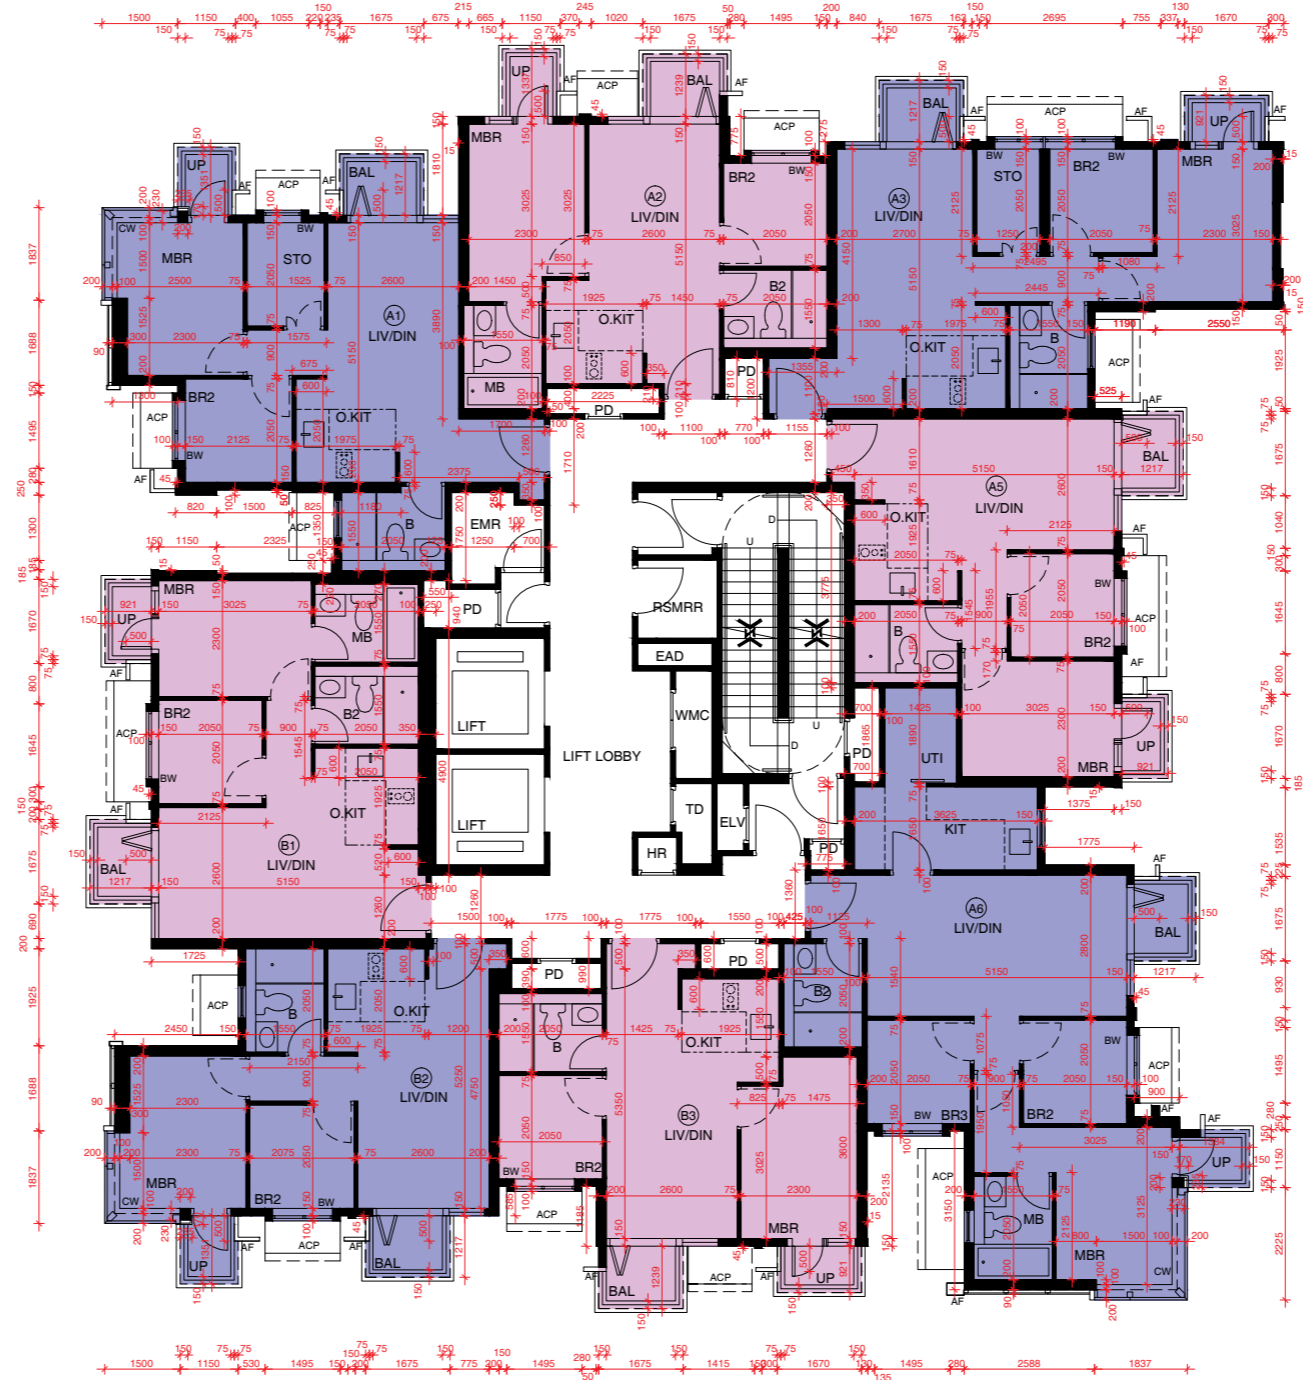

FLOOR PLANS OF RESIDENTIAL PROPERTIES IN THE PHASE

期數的住宅物業的樓面平面圖

Tower 7 2/F, 3/F & 5/F to 10/F
第7座 2樓、3樓及5樓至10樓

Scale 比例
0M(米) 2M(米) 4M(米) 6M(米) 8M(米) 10M(米)

FLOOR PLANS OF RESIDENTIAL PROPERTIES IN THE PHASE

期數的住宅物業的樓面平面圖

Tower 7 Roof
第7座 天台

Scale 比例

0M(米) 2M(米) 4M(米) 6M(米) 8M(米) 10M(米)