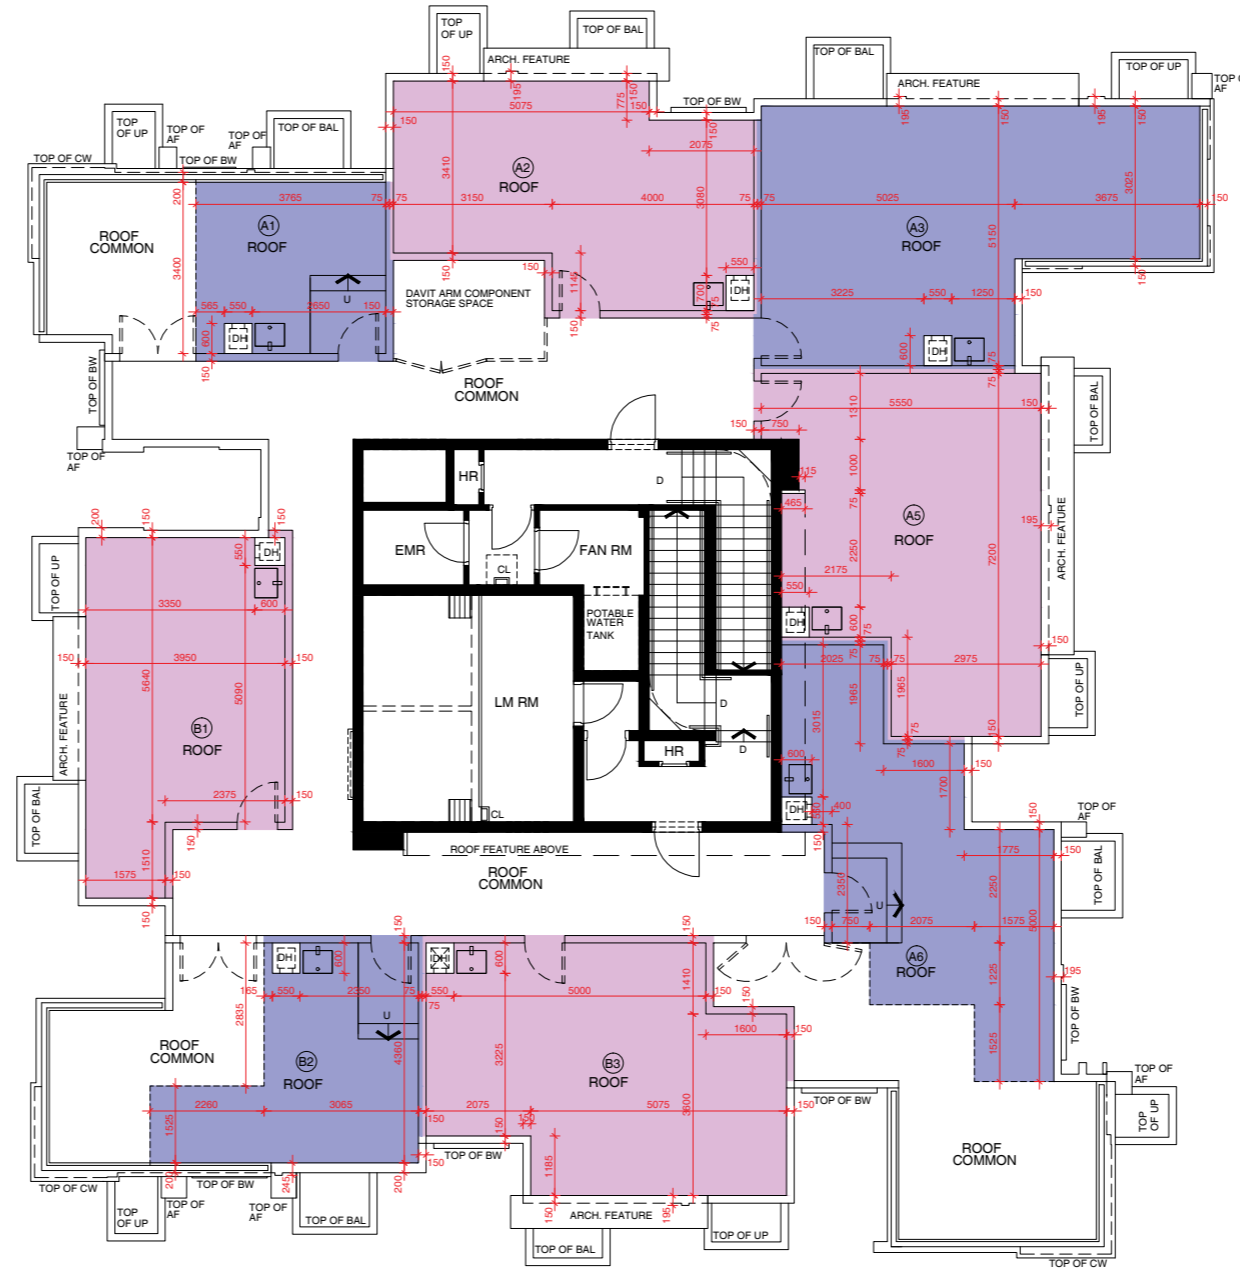

FLOOR PLANS OF RESIDENTIAL PROPERTIES IN THE PHASE

期數的住宅物業的樓面平面圖

Tower 7 2/F, 3/F & 5/F to 10/F
第7座 2樓、3樓及5樓至10樓

Scale 比例
0M(米) 2M(米) 4M(米) 6M(米) 8M(米) 10M(米)

FLOOR PLANS OF RESIDENTIAL PROPERTIES IN THE PHASE

期數的住宅物業的樓面平面圖

Tower 7 Roof
第7座 天台

Scale 比例

0M(米) 2M(米) 4M(米) 6M(米) 8M(米) 10M(米)