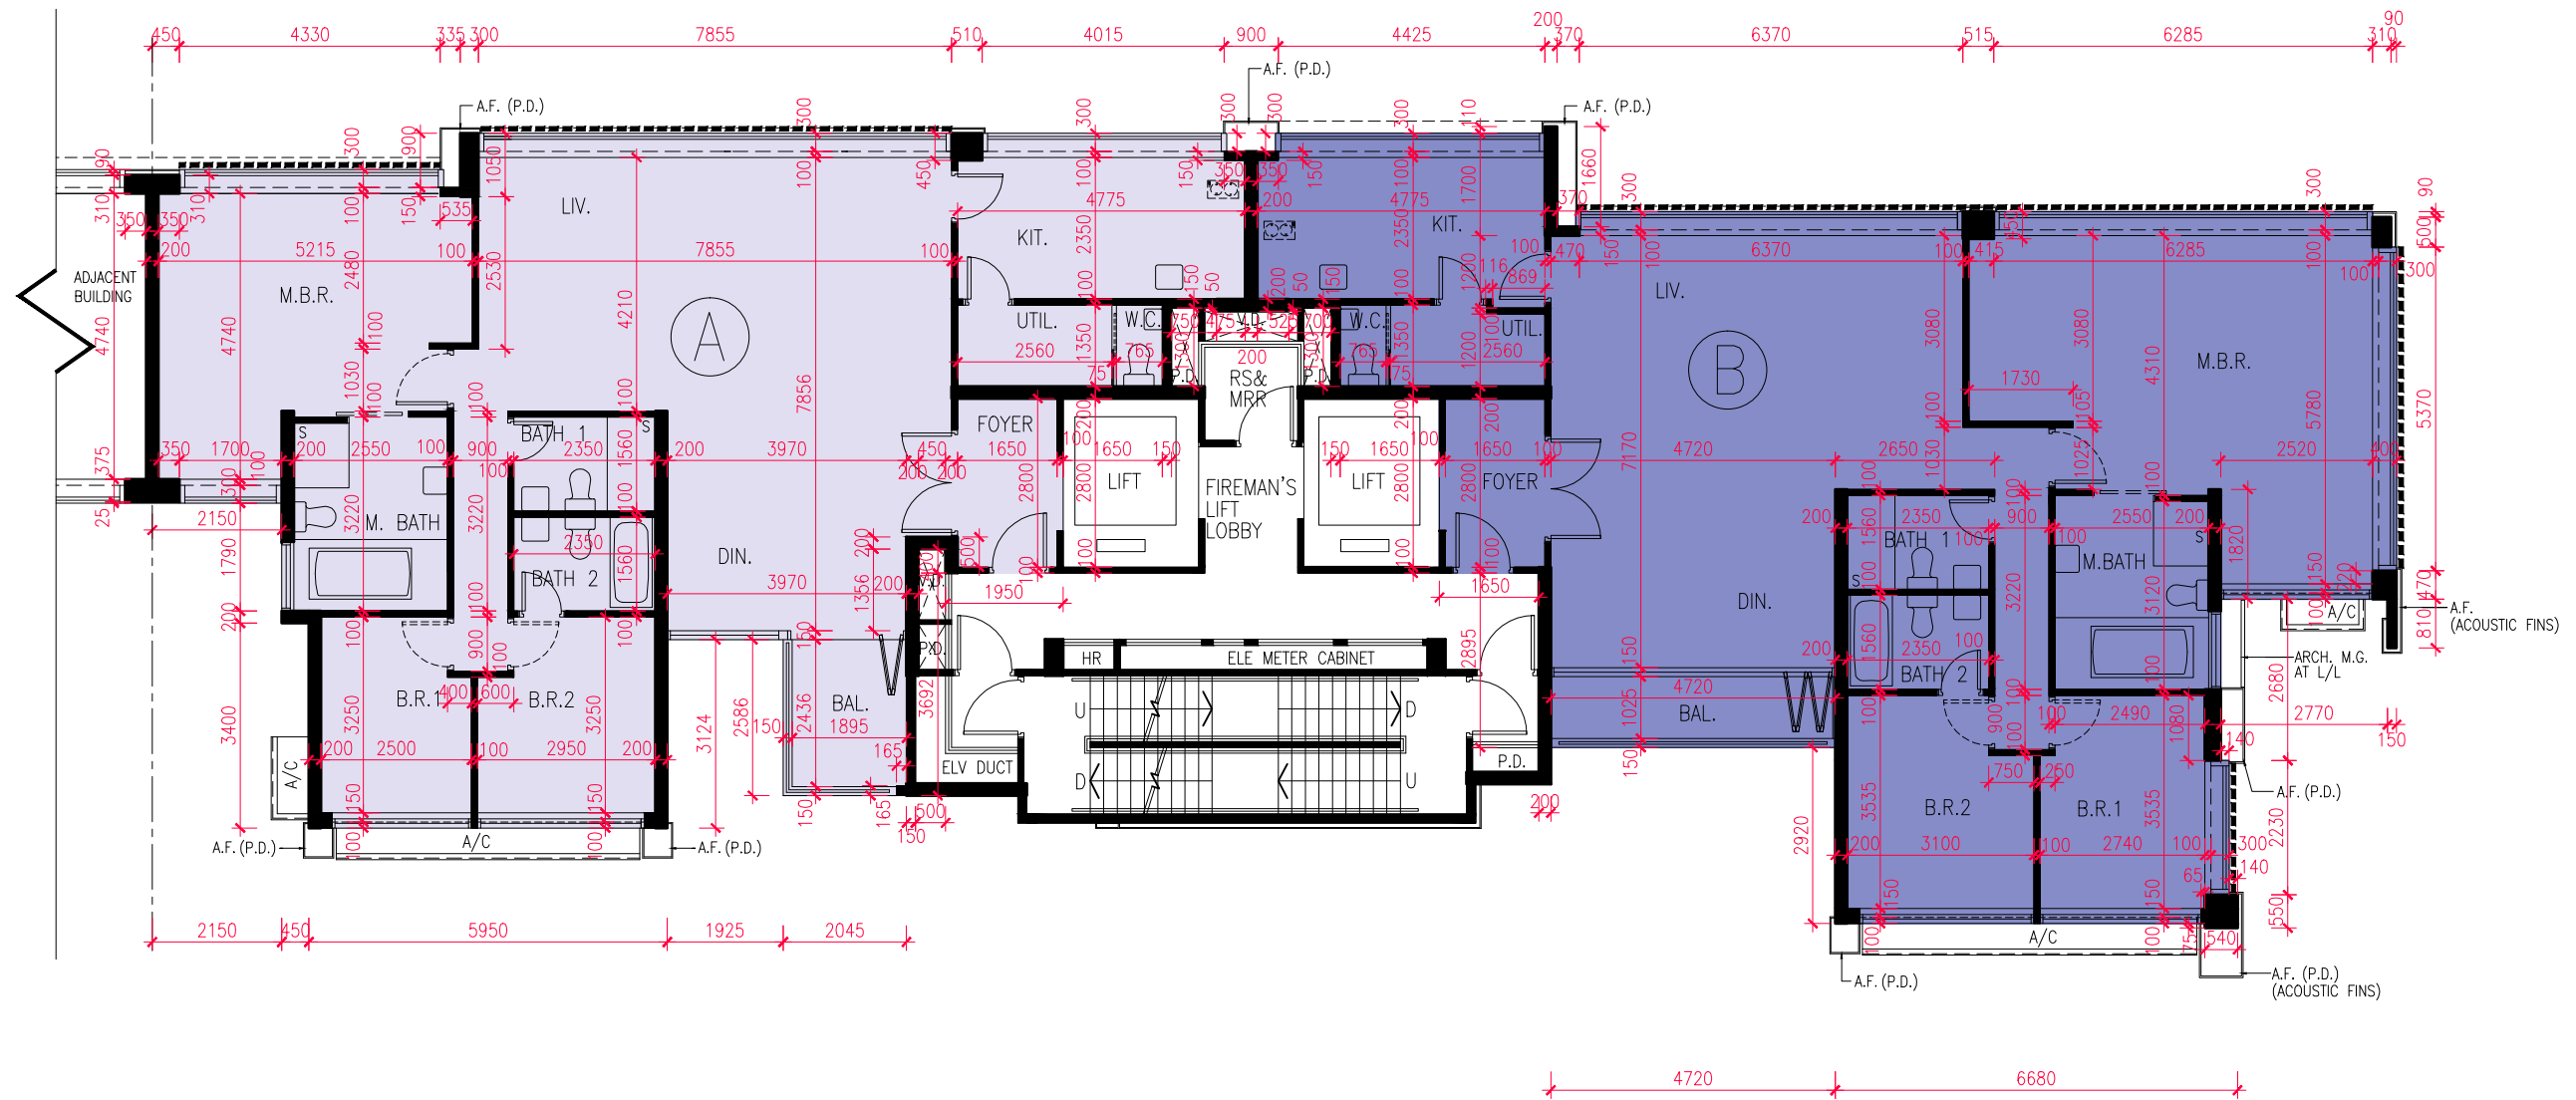

# FLOOR PLANS OF RESIDENTIAL PROPERTIES IN THE PHASE

## 期數的住宅物業的樓面平面圖

Aster Sky Mansion 8/F Floor Plan  
 慧鑽匯8樓樓面平面圖

MAINTENANCE WINDOW 維修窗口  
 Remark: The openable parts shall be closed for the sake of noise mitigation.  
 附註：為了緩解噪音的目的，可開啟的部分應關閉。

## 期數的住宅物業的樓面平面圖

Aster Sky Mansion 9/F - 11/F Floor Plan  
 慧鑽匯9樓至11樓樓面平面圖

MAINTENANCE WINDOW 維修窗口  
 Remark: The openable parts shall be closed for the sake of noise mitigation.  
 附註：為了緩解噪音的目的，可開啟的部分應關閉。