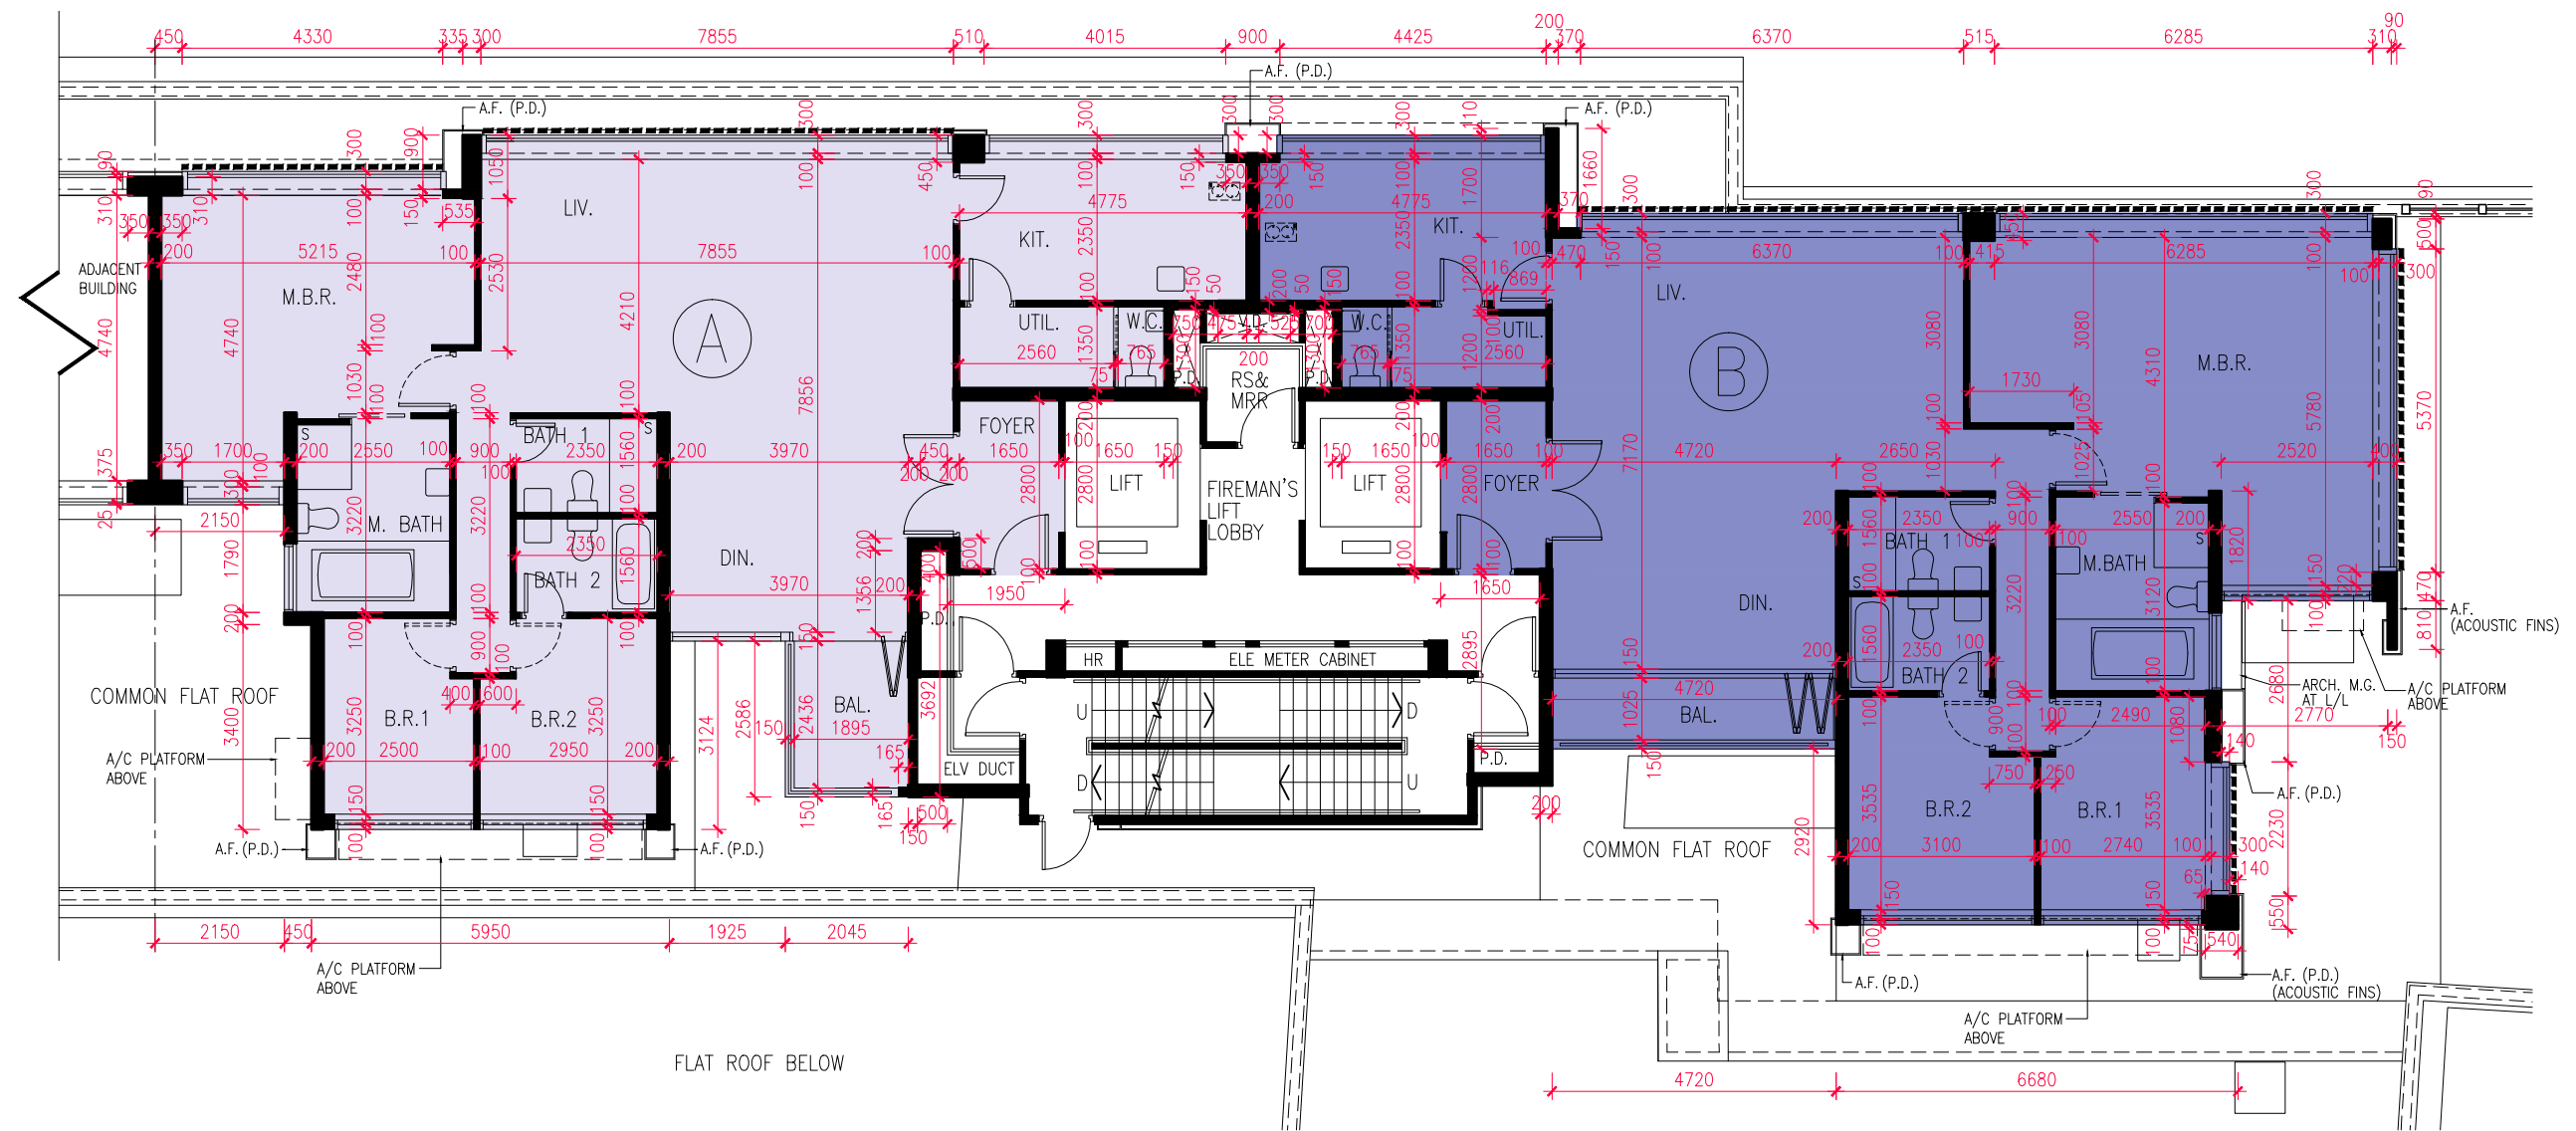

# FLOOR PLANS OF RESIDENTIAL PROPERTIES IN THE PHASE

## 期數的住宅物業的樓面平面圖

Aster Sky Mansion 8/F Floor Plan  
 慧鑽匯8樓樓面平面圖

MAINTENANCE WINDOW 維修窗口  
 Remark: The openable parts shall be closed for the sake of noise mitigation.  
 附註：為了緩解噪音的目的，可開啟的部分應關閉。

## 期數的住宅物業的樓面平面圖

Aster Sky Mansion 9/F - 11/F Floor Plan  
 慧鑽匯9樓至11樓樓面平面圖

MAINTENANCE WINDOW 維修窗口  
 Remark: The openable parts shall be closed for the sake of noise mitigation.  
 附註：為了緩解噪音的目的，可開啟的部分應關閉。