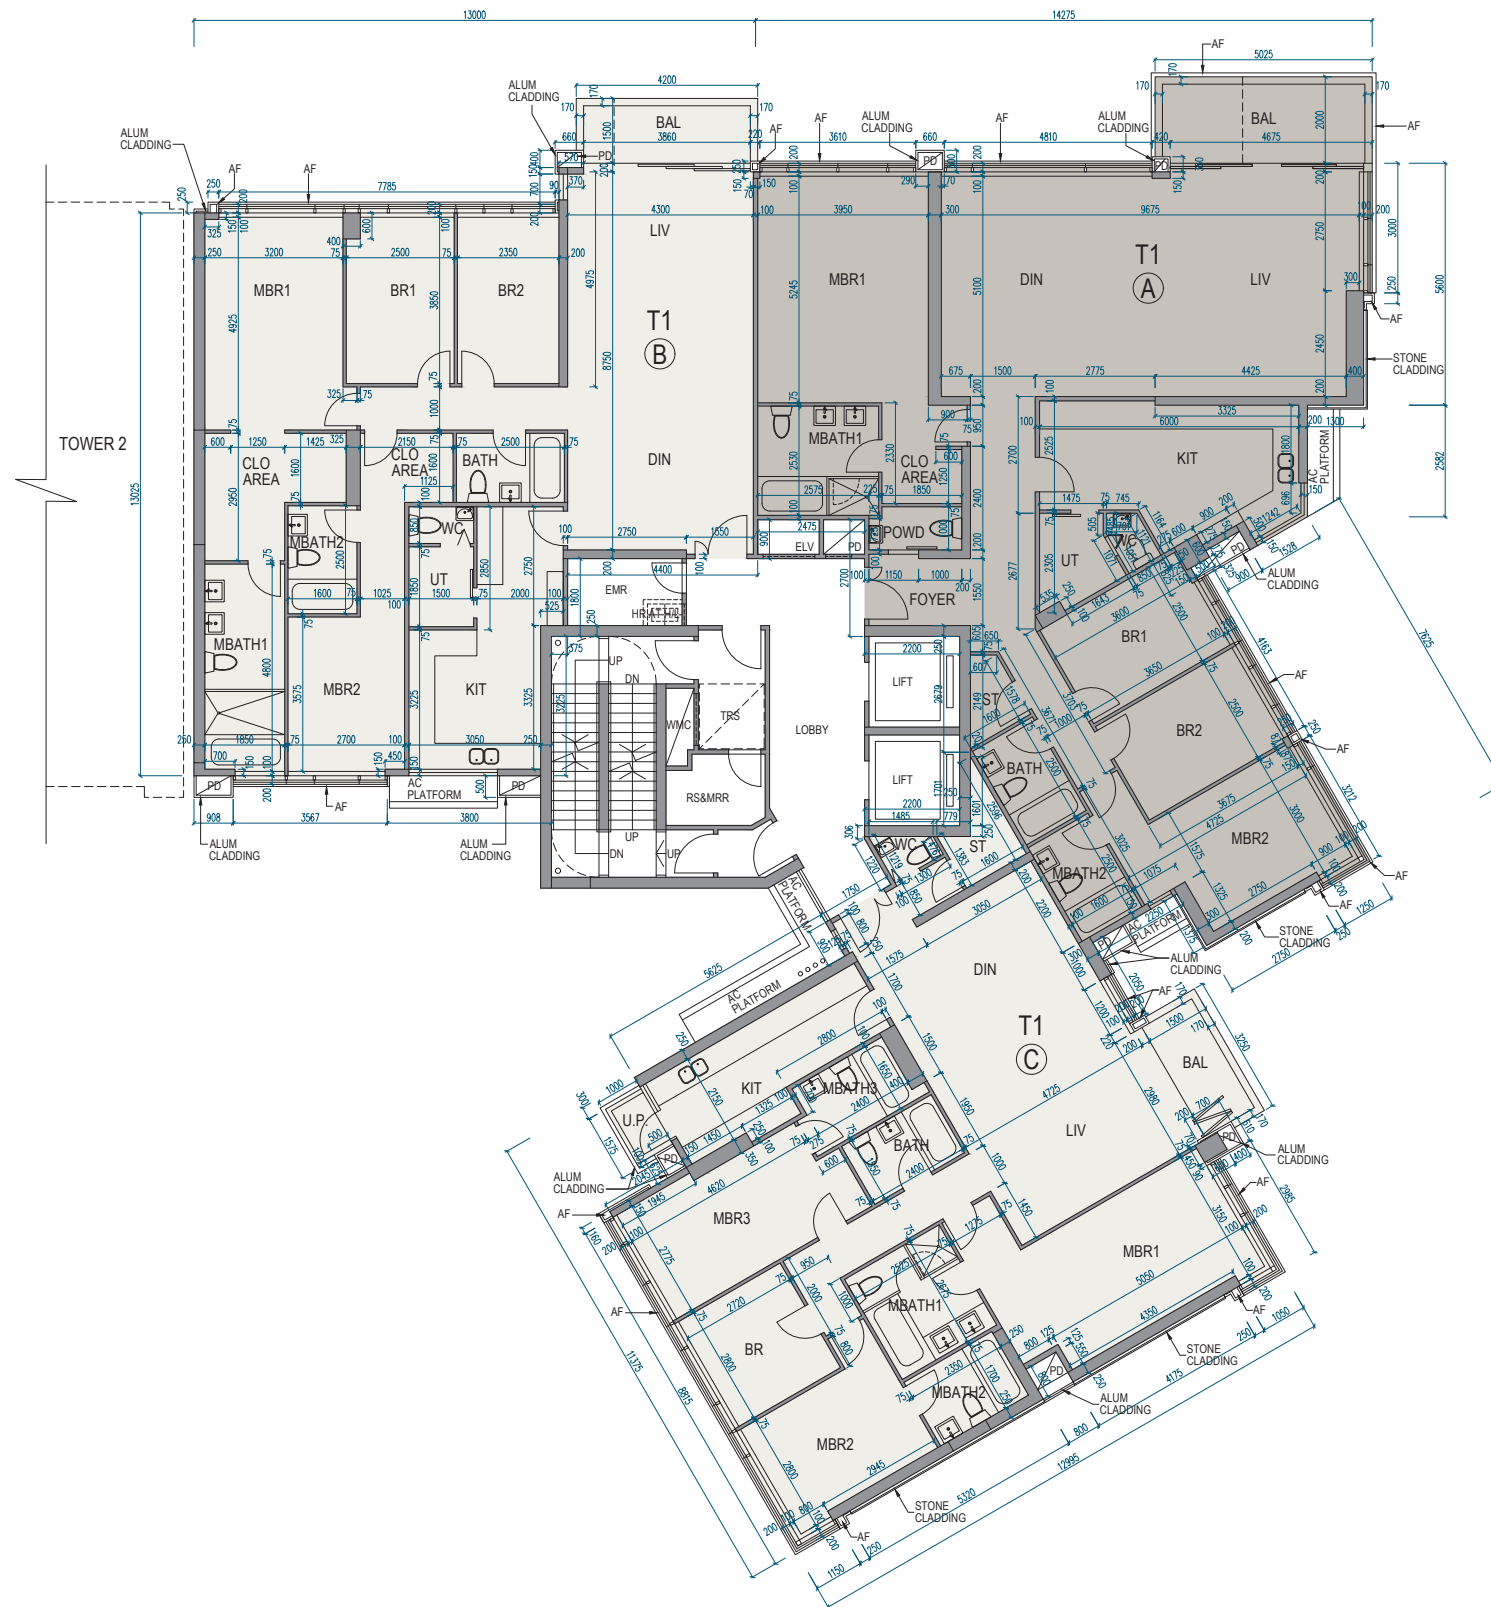

11 FLOOR PLANS OF RESIDENTIAL PROPERTIES IN THE DEVELOPMENT

發展項目的住宅物業的樓面平面圖

Tower 1 | 7/F-12/F
第1座 | 7樓至12樓

Scale 比例 0 5M (米)