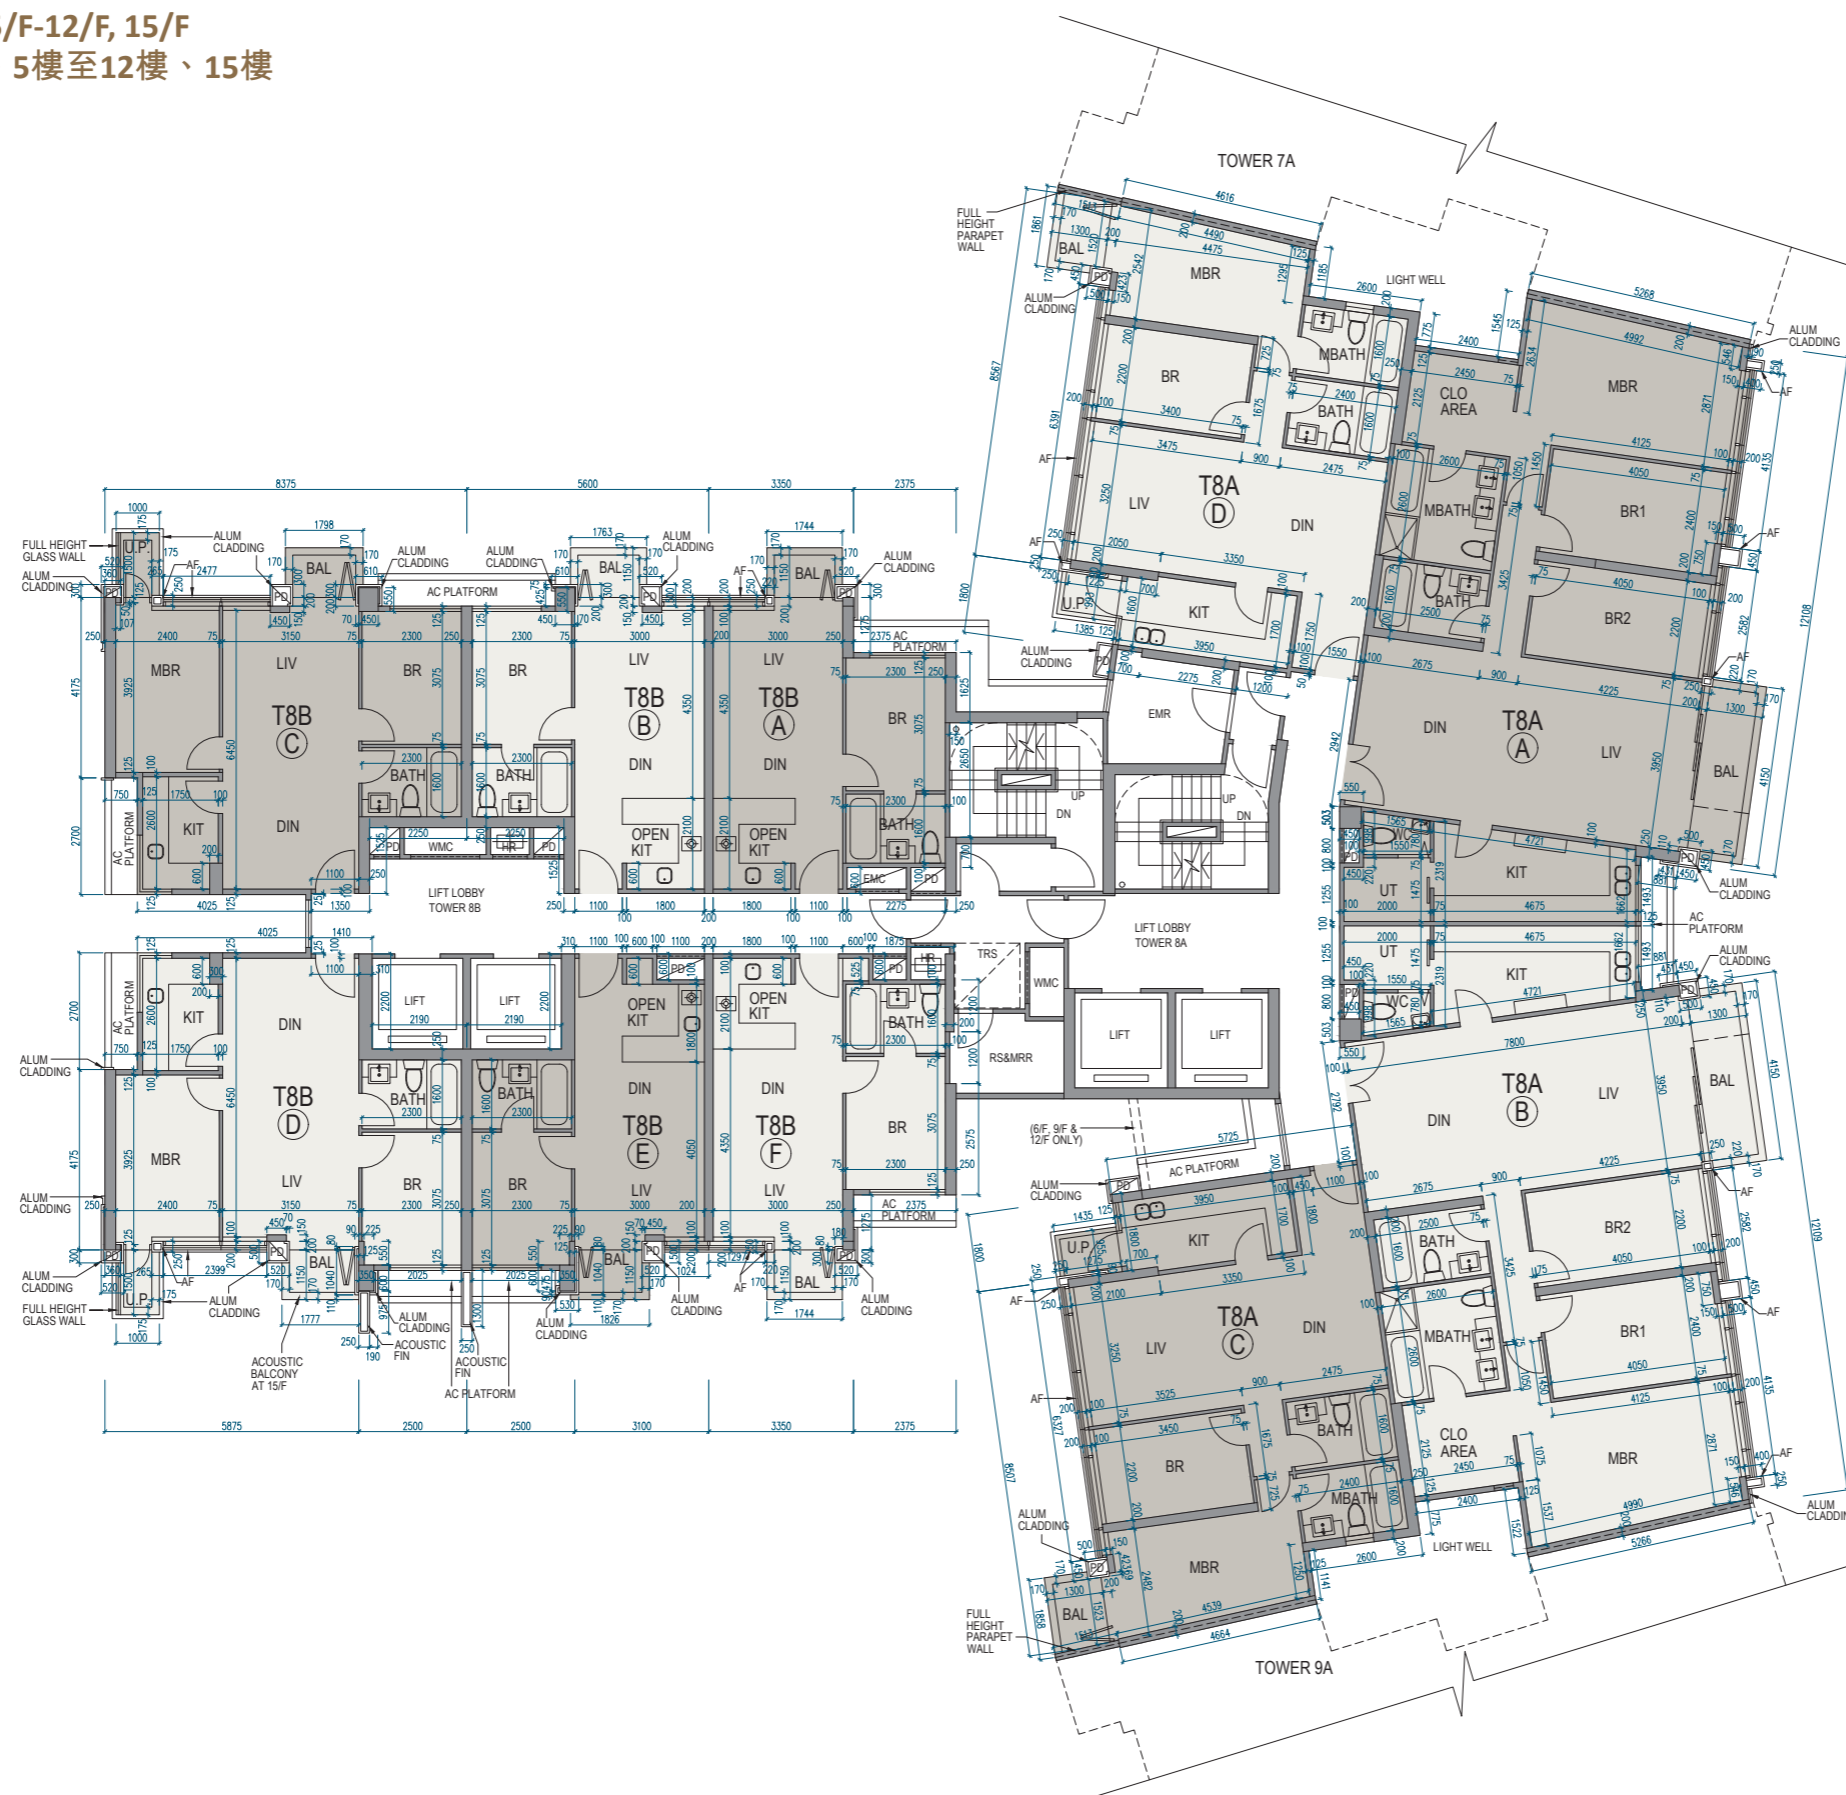

11 FLOOR PLANS OF RESIDENTIAL PROPERTIES IN THE DEVELOPMENT

發展項目的住宅物業的樓面平面圖

Tower 8A & 8B | 3/F, 5/F-12/F, 15/F
 第8A座及8B座 | 3樓、5樓至12樓、15樓

Scale 比例 0 5M (米)