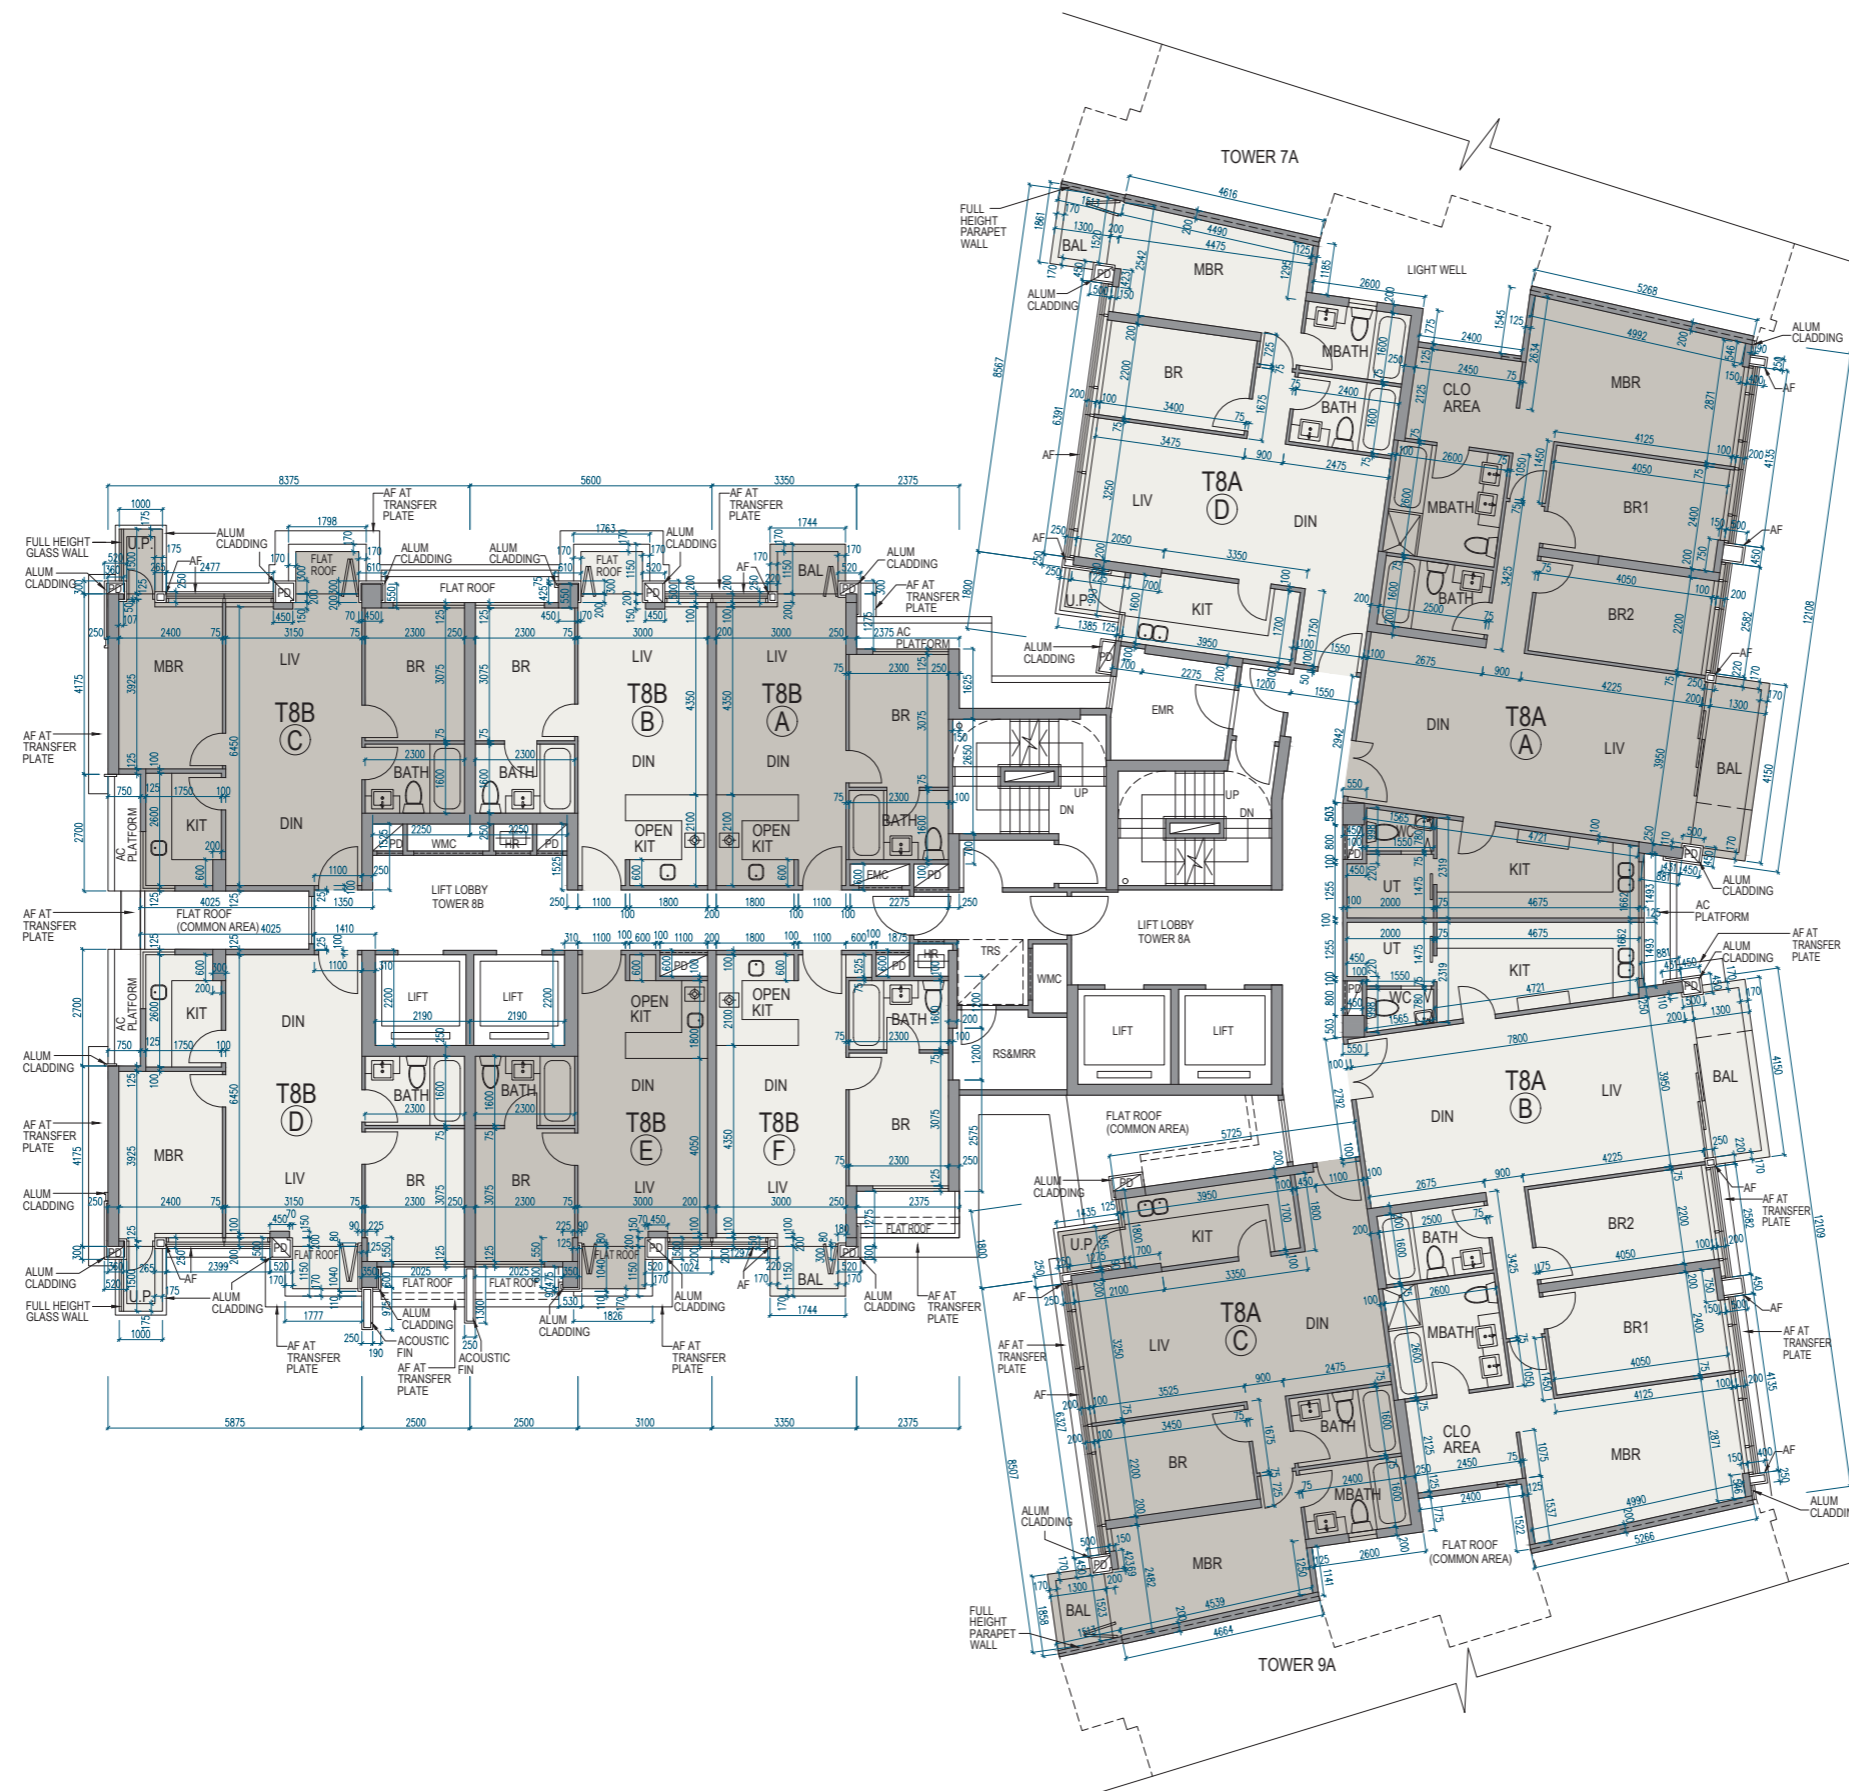

# 11 FLOOR PLANS OF RESIDENTIAL PROPERTIES IN THE DEVELOPMENT

## 發展項目的住宅物業的樓面平面圖

Tower 8A & 8B | 2/F  
第8A座及8B座 | 2樓

Scale 比例 0 5M (米)