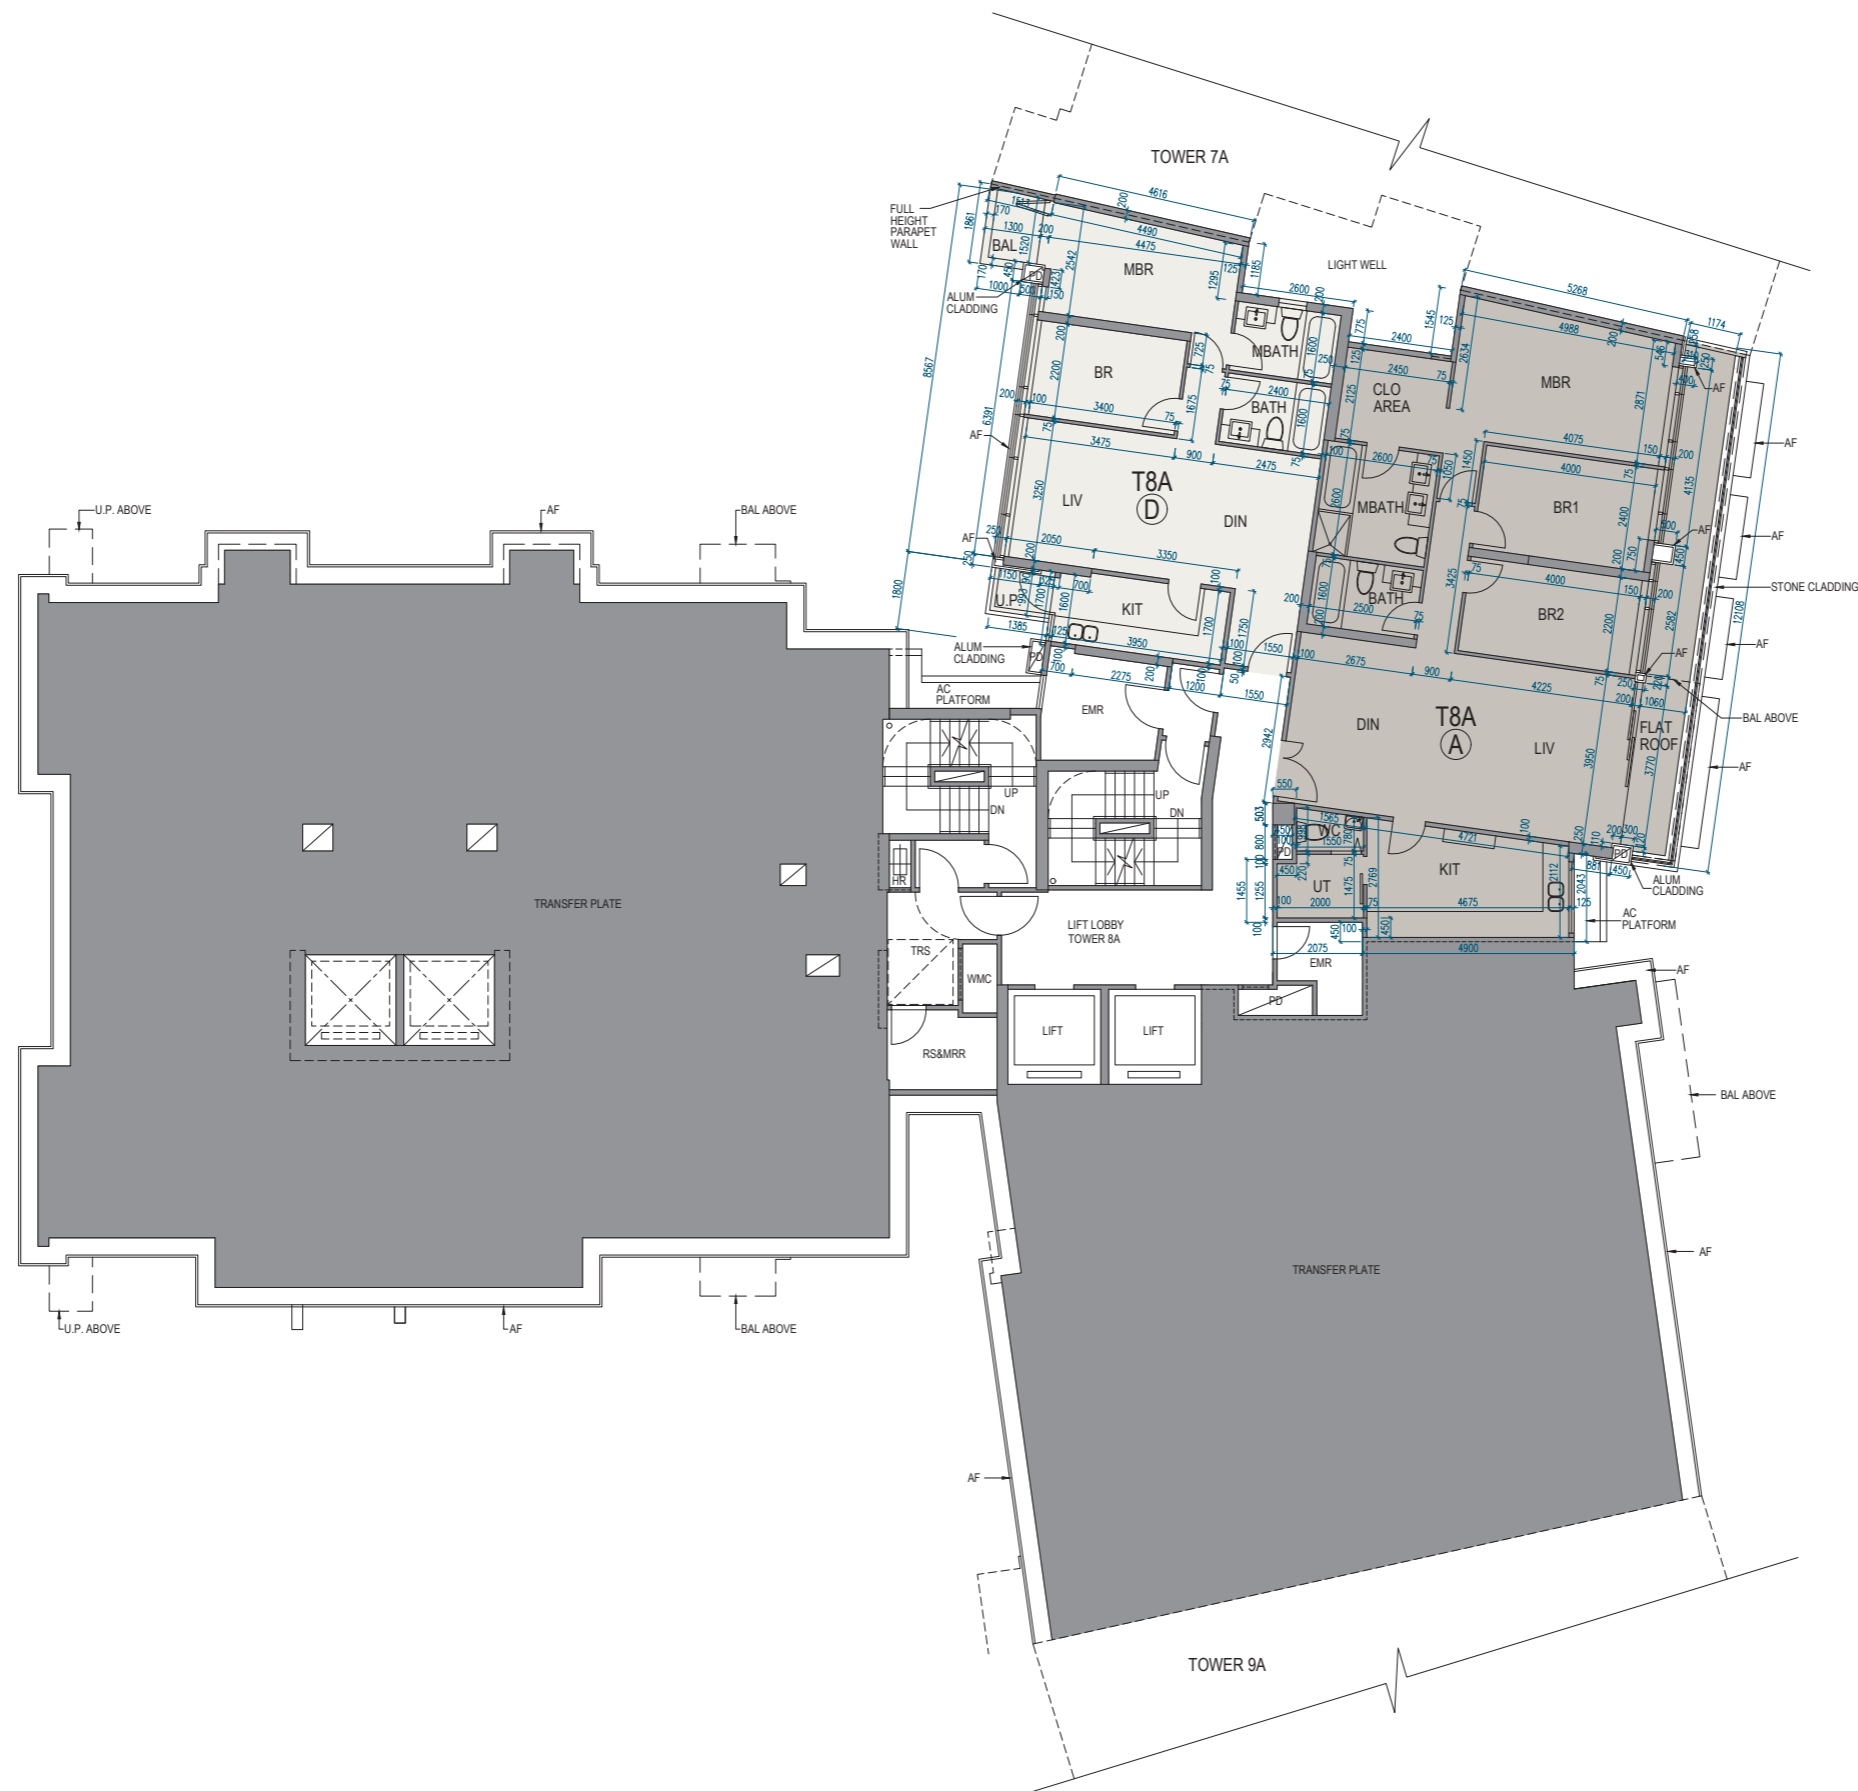

11 FLOOR PLANS OF RESIDENTIAL PROPERTIES IN THE DEVELOPMENT 發展項目的住宅物業的樓面平面圖

Tower 8A & 8B | 1/F
第8A座及8B座 | 1樓

Scale 比例 0 5M (米)