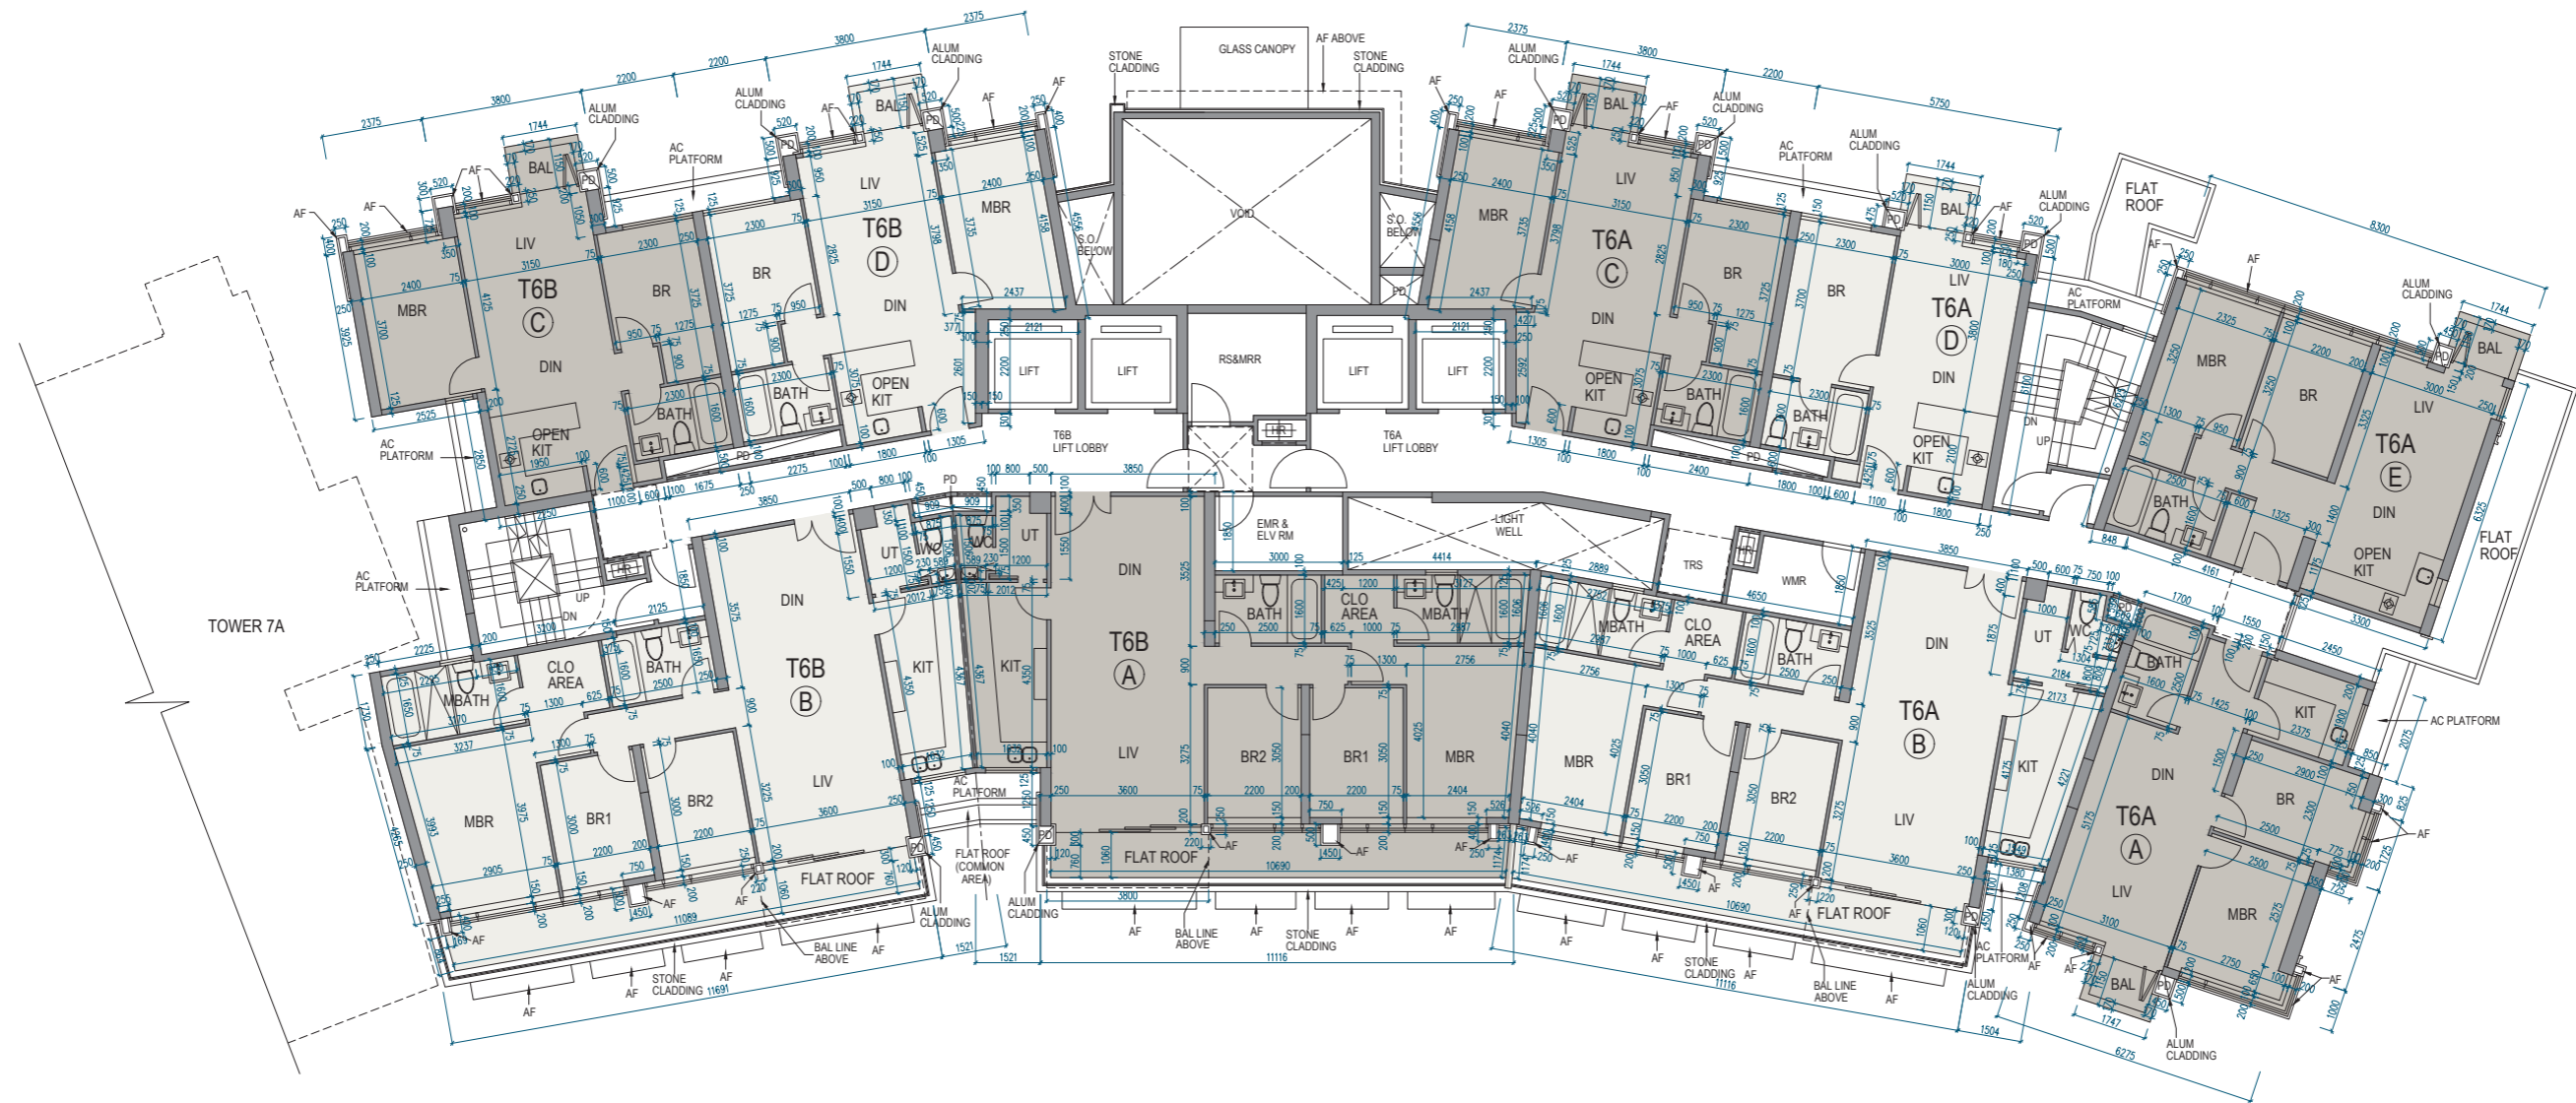

11 FLOOR PLANS OF RESIDENTIAL PROPERTIES IN THE DEVELOPMENT 發展項目的住宅物業的樓面平面圖

Tower 6A & 6B | 1/F
第6A座及6B座 | 1樓

Scale 比例 0 5M (米)