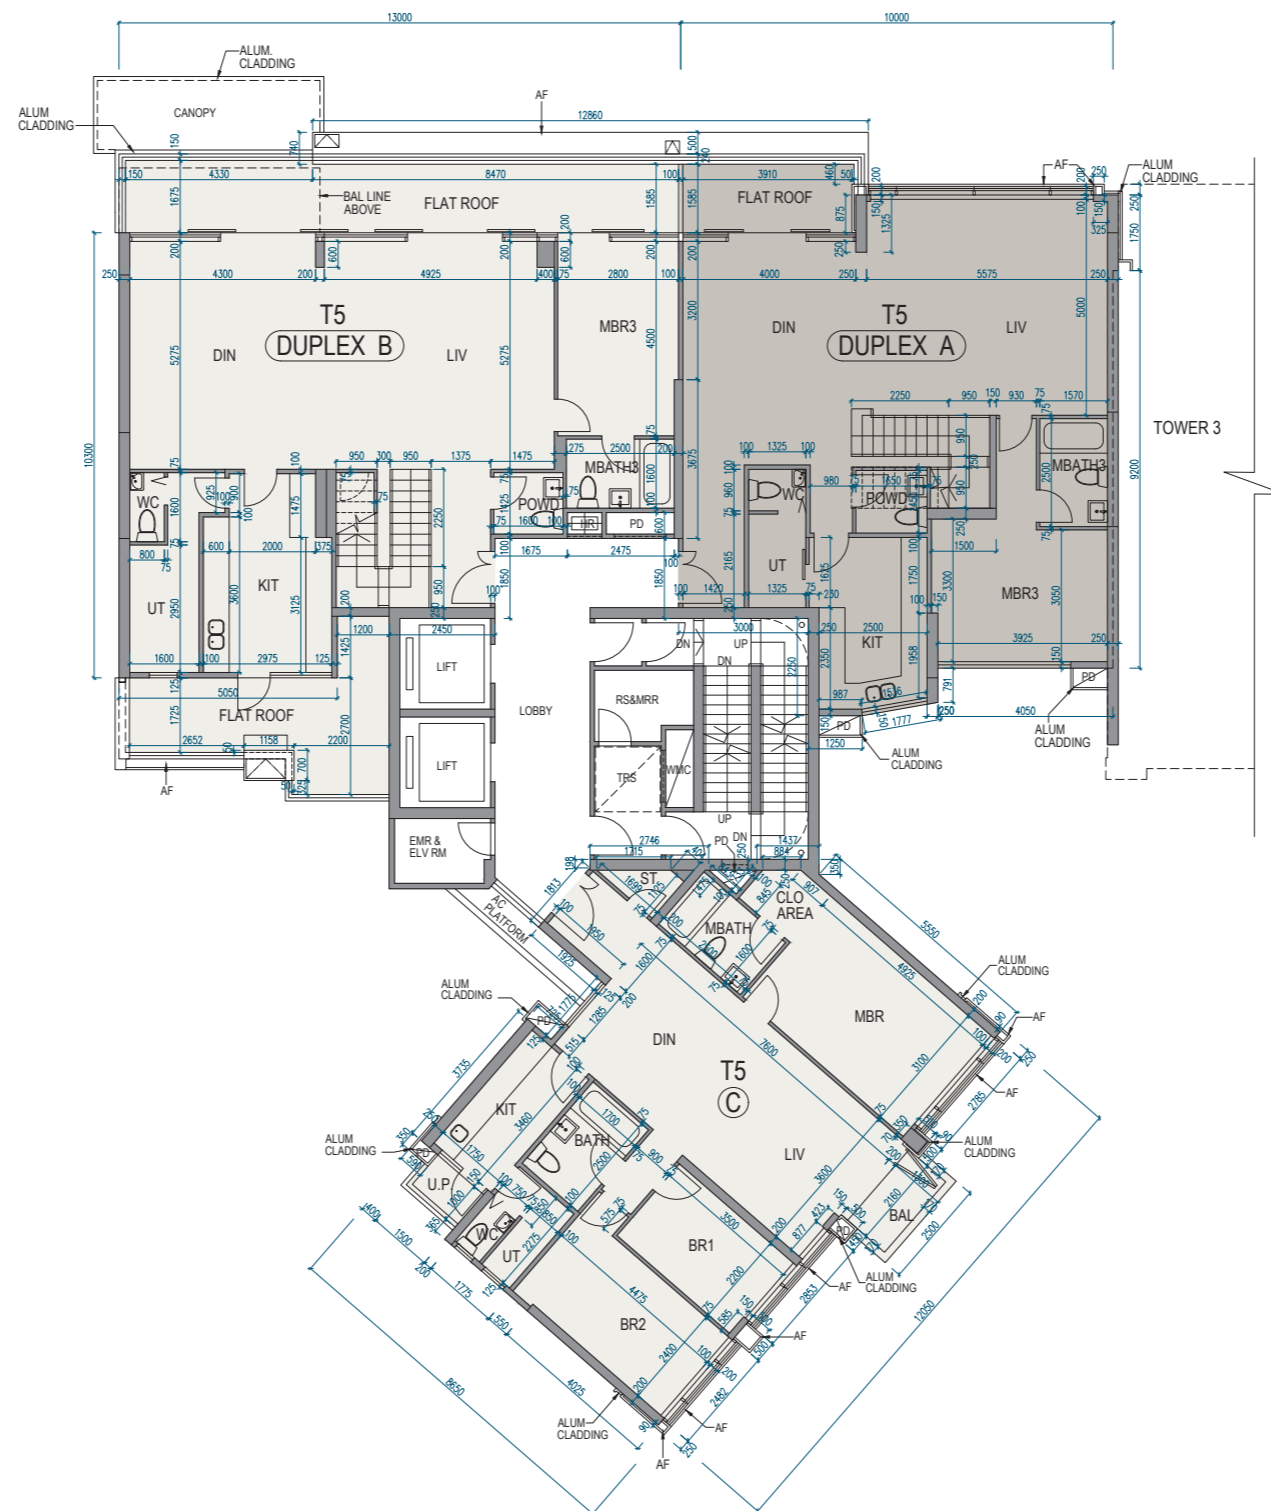

# 11 FLOOR PLANS OF RESIDENTIAL PROPERTIES IN THE DEVELOPMENT 發展項目的住宅物業的樓面平面圖

Tower 5 | 15/F  
第5座 | 15樓

Scale 比例 0 5M (米)