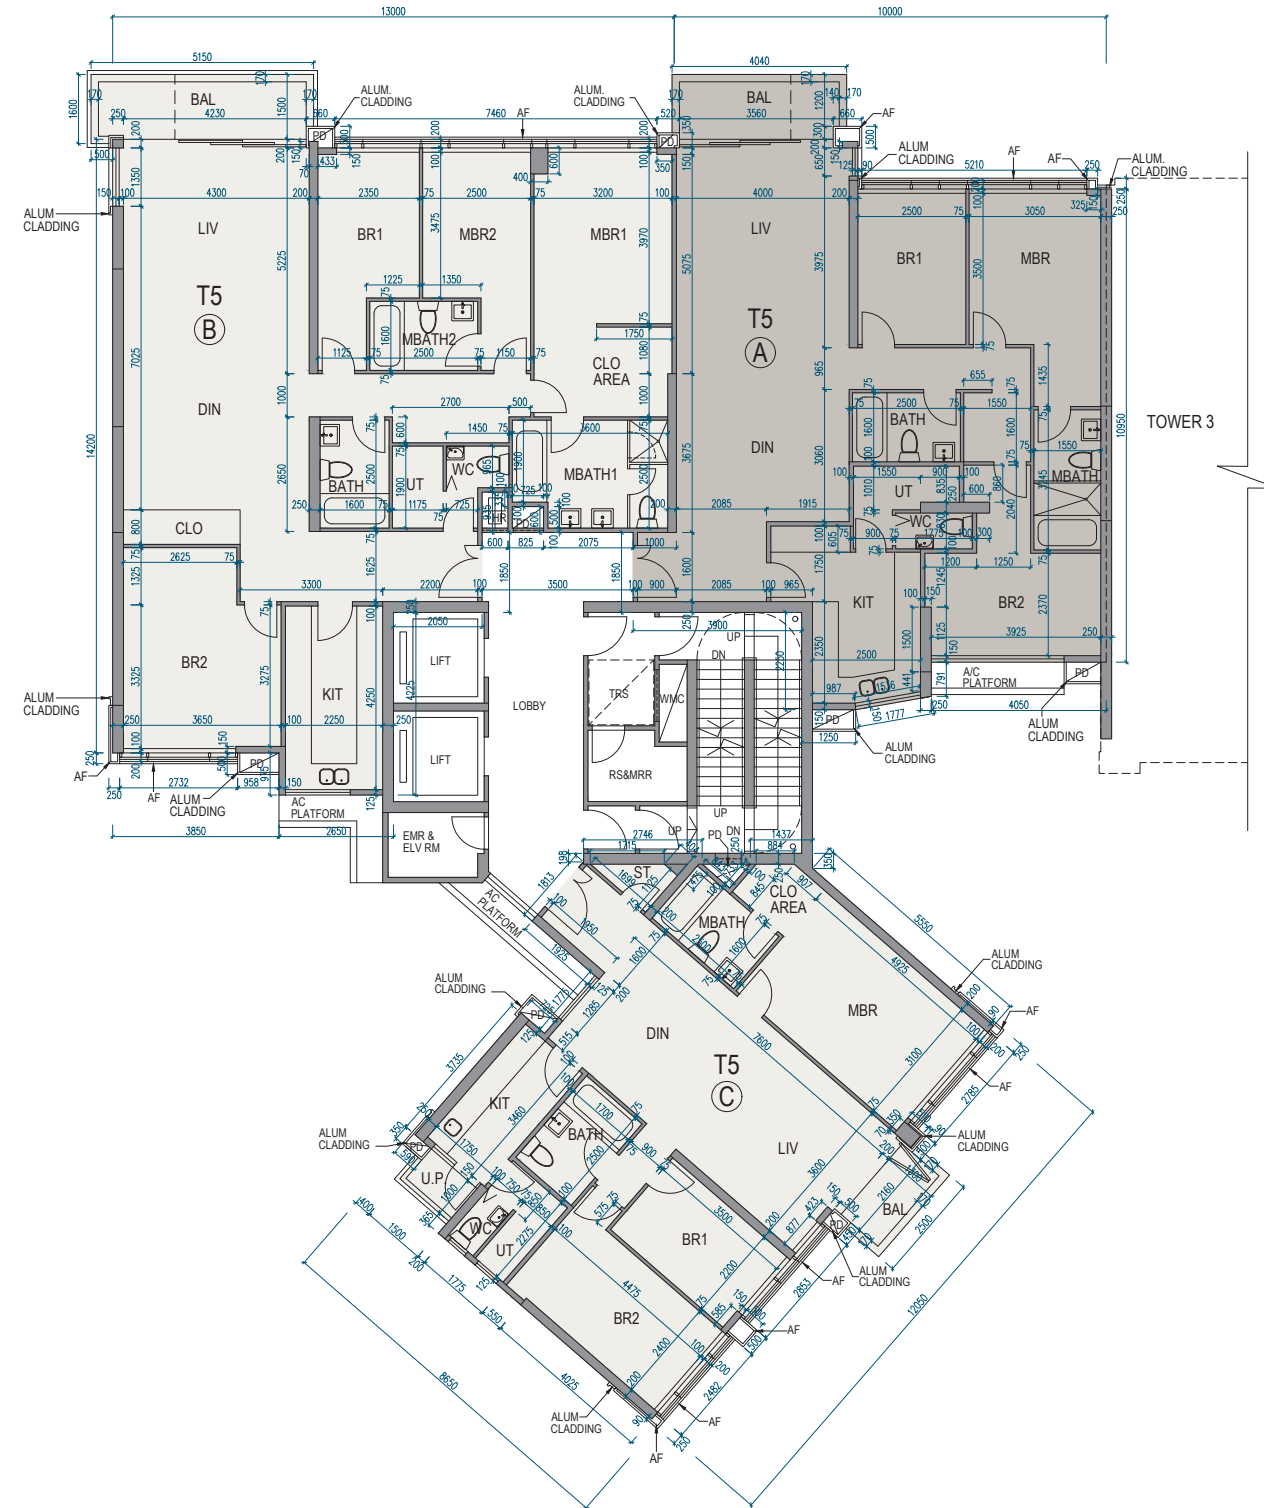

# 11 FLOOR PLANS OF RESIDENTIAL PROPERTIES IN THE DEVELOPMENT

## 發展項目的住宅物業的樓面平面圖

Tower 5 | 7/F-12/F  
第5座 | 7樓至12樓

Scale 比例 0 5M (米)