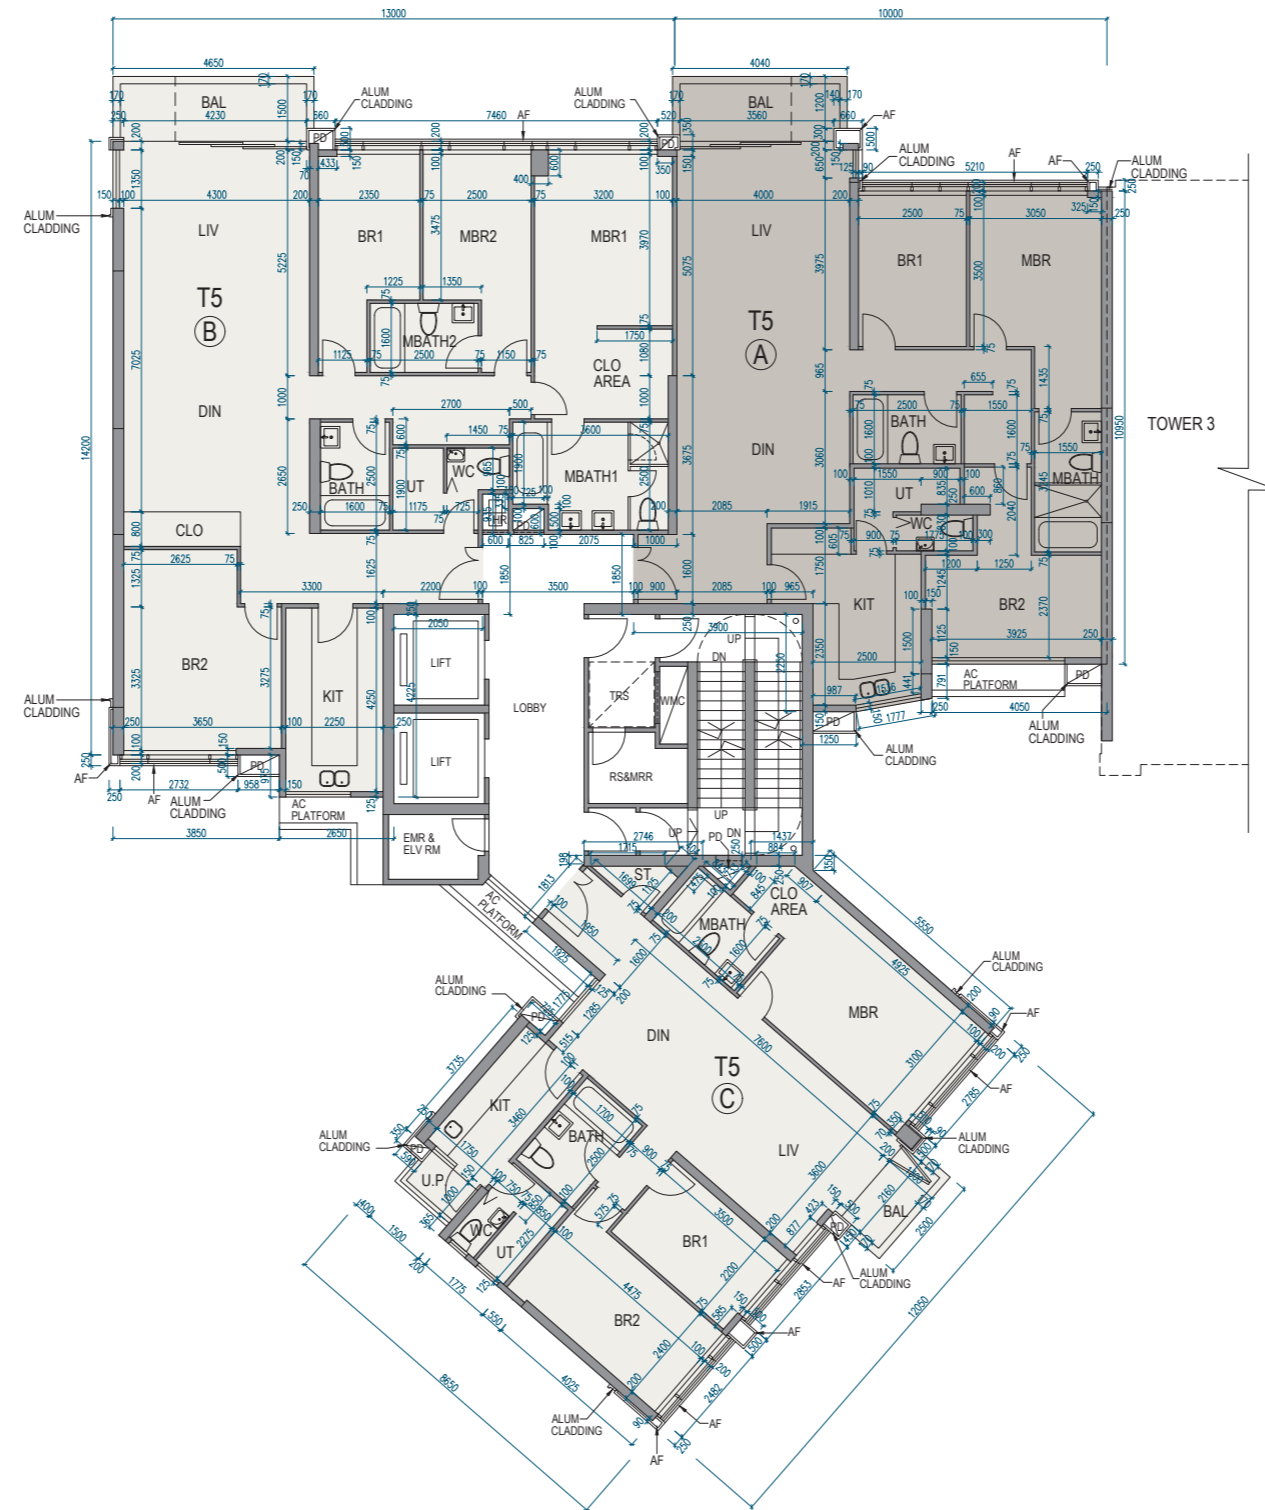

11 FLOOR PLANS OF RESIDENTIAL PROPERTIES IN THE DEVELOPMENT

發展項目的住宅物業的樓面平面圖

Tower 5 | 2/F
第5座 | 2樓

Scale 比例 0 5M (米)

11 FLOOR PLANS OF RESIDENTIAL PROPERTIES IN THE DEVELOPMENT

發展項目的住宅物業的樓面平面圖

Tower 5 | 3/F, 5/F-6/F
第5座 | 3樓、5樓至6樓

Scale 比例 0 5M (米)