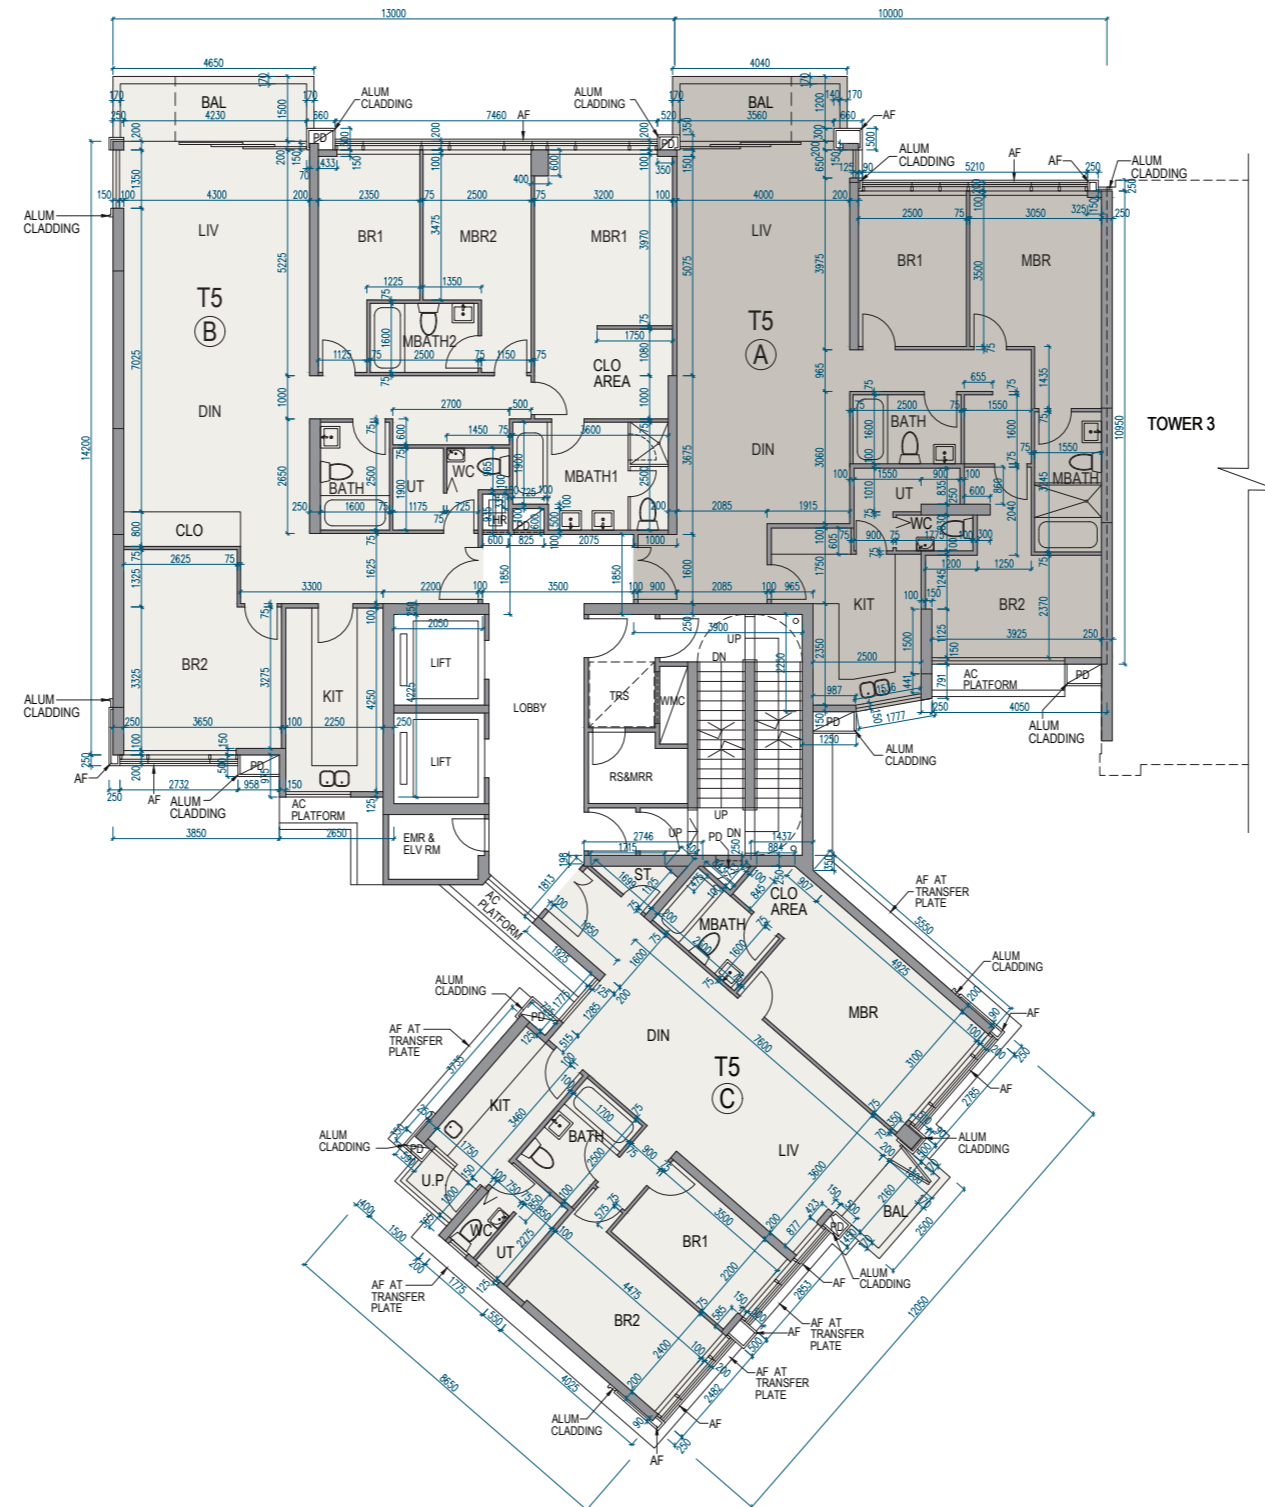

11 FLOOR PLANS OF RESIDENTIAL PROPERTIES IN THE DEVELOPMENT

發展項目的住宅物業的樓面平面圖

Tower 5 | 2/F
第5座 | 2樓

Scale 比例 0 5M (米)

11 FLOOR PLANS OF RESIDENTIAL PROPERTIES IN THE DEVELOPMENT

發展項目的住宅物業的樓面平面圖

Tower 5 | 3/F, 5/F-6/F
第5座 | 3樓、5樓至6樓

Scale 比例 0 5M (米)