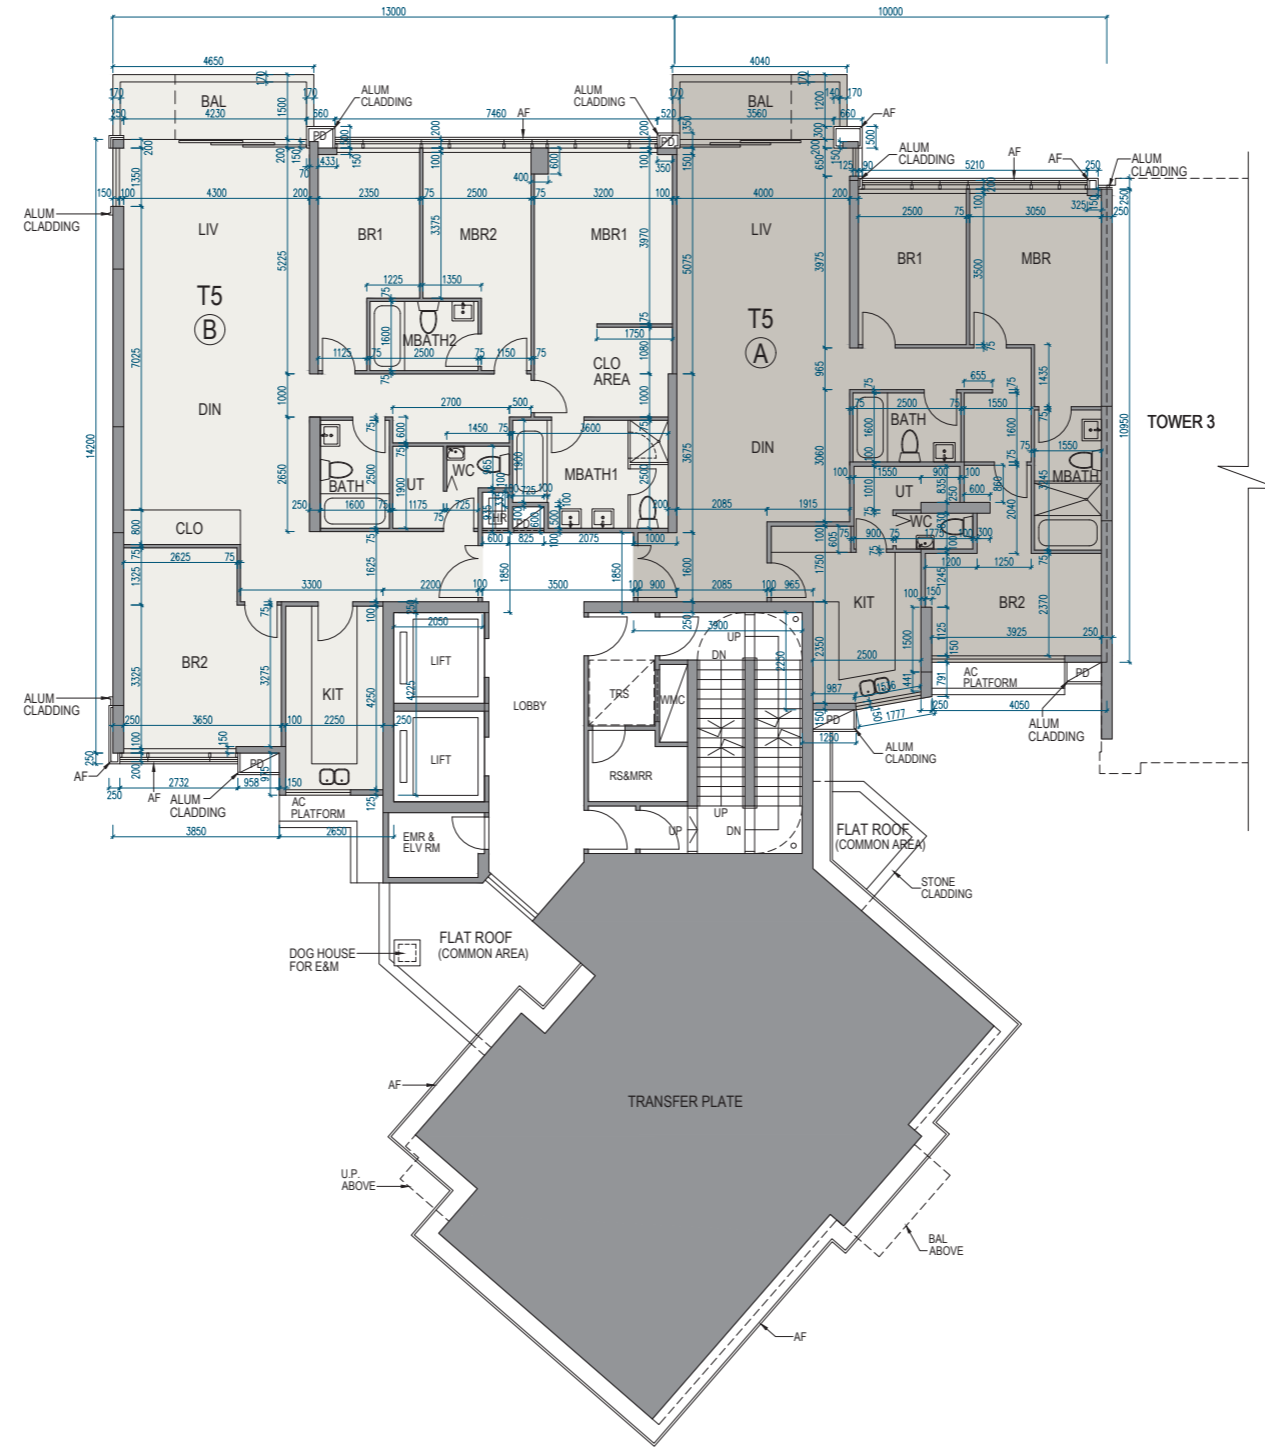

11 FLOOR PLANS OF RESIDENTIAL PROPERTIES IN THE DEVELOPMENT 發展項目的住宅物業的樓面平面圖

Tower 5 | 1/F
第5座 | 1樓

Scale 比例 0 5M (米)