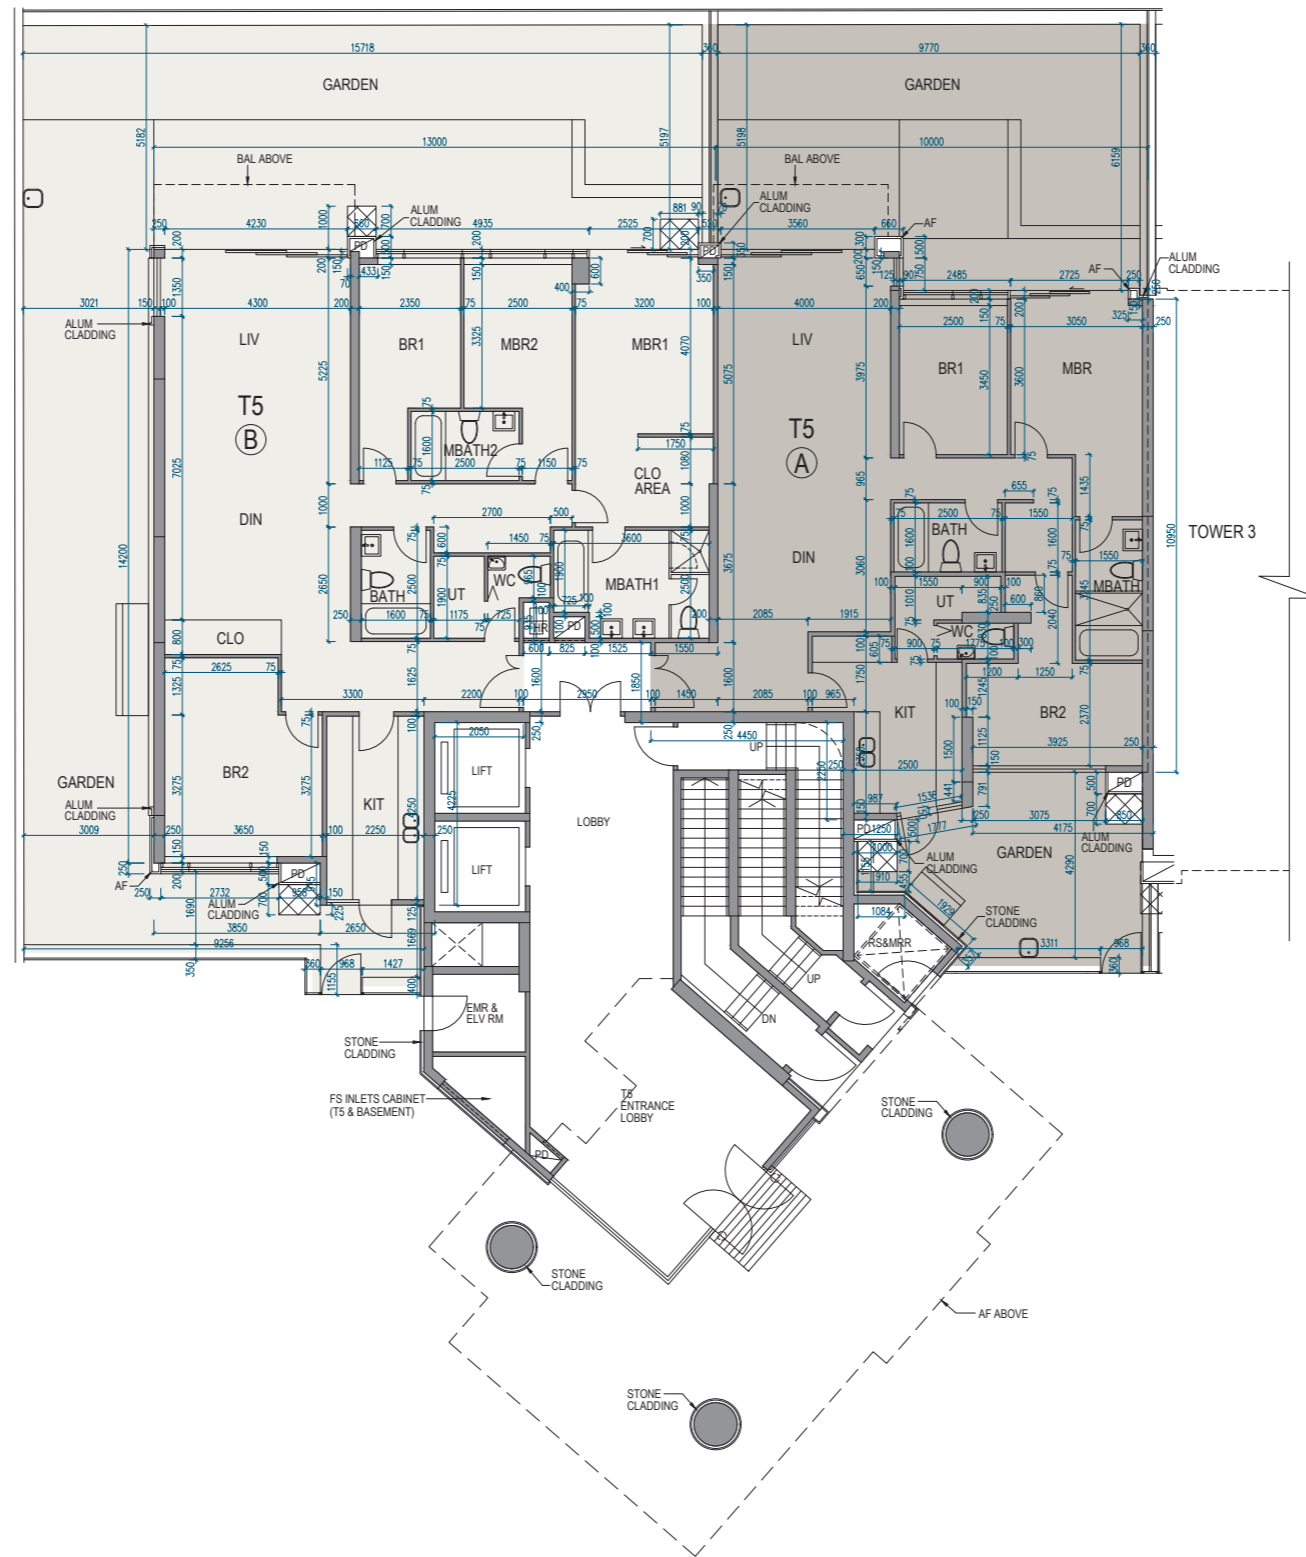

11 FLOOR PLANS OF RESIDENTIAL PROPERTIES IN THE DEVELOPMENT 發展項目的住宅物業的樓面平面圖

Tower 5 | G/F
第5座 | 地下

Scale 比例 0 5M (米)