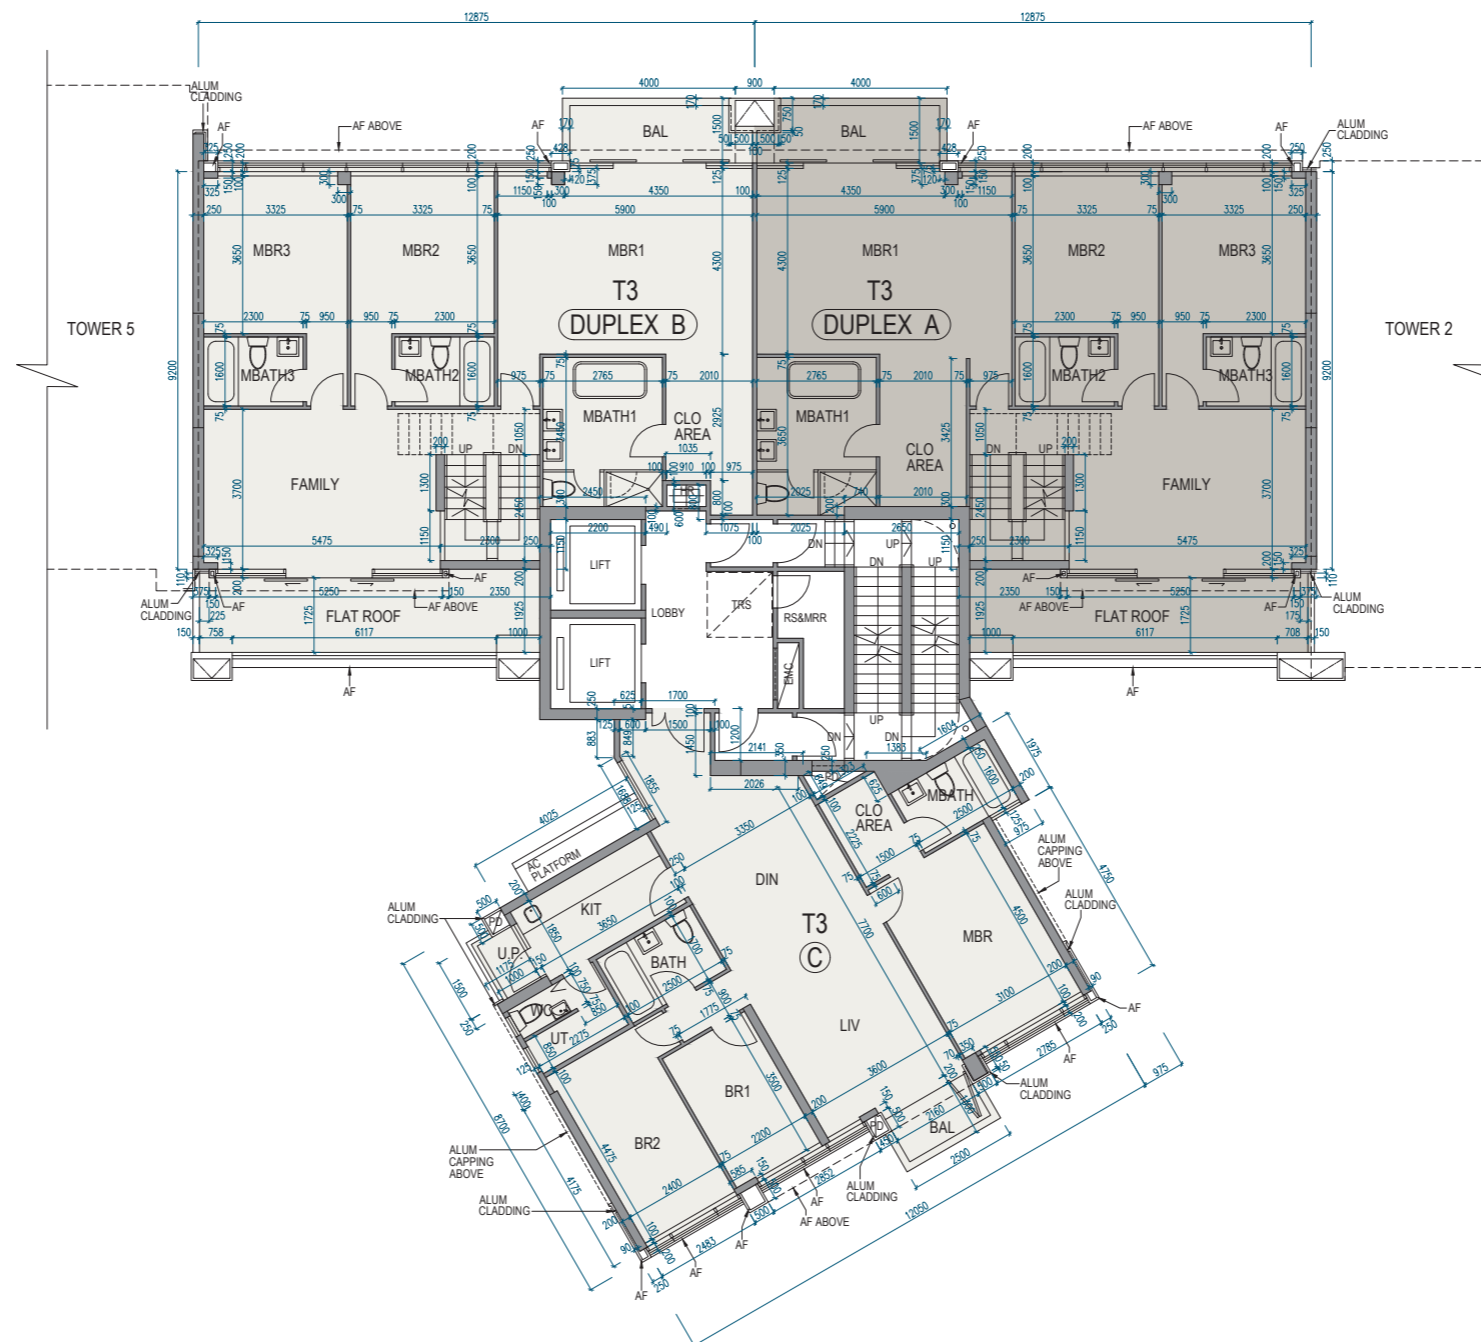

11 FLOOR PLANS OF RESIDENTIAL PROPERTIES IN THE DEVELOPMENT

發展項目的住宅物業的樓面平面圖

Tower 3 | 16/F
第3座 | 16樓

Scale 比例 0 5M (米)