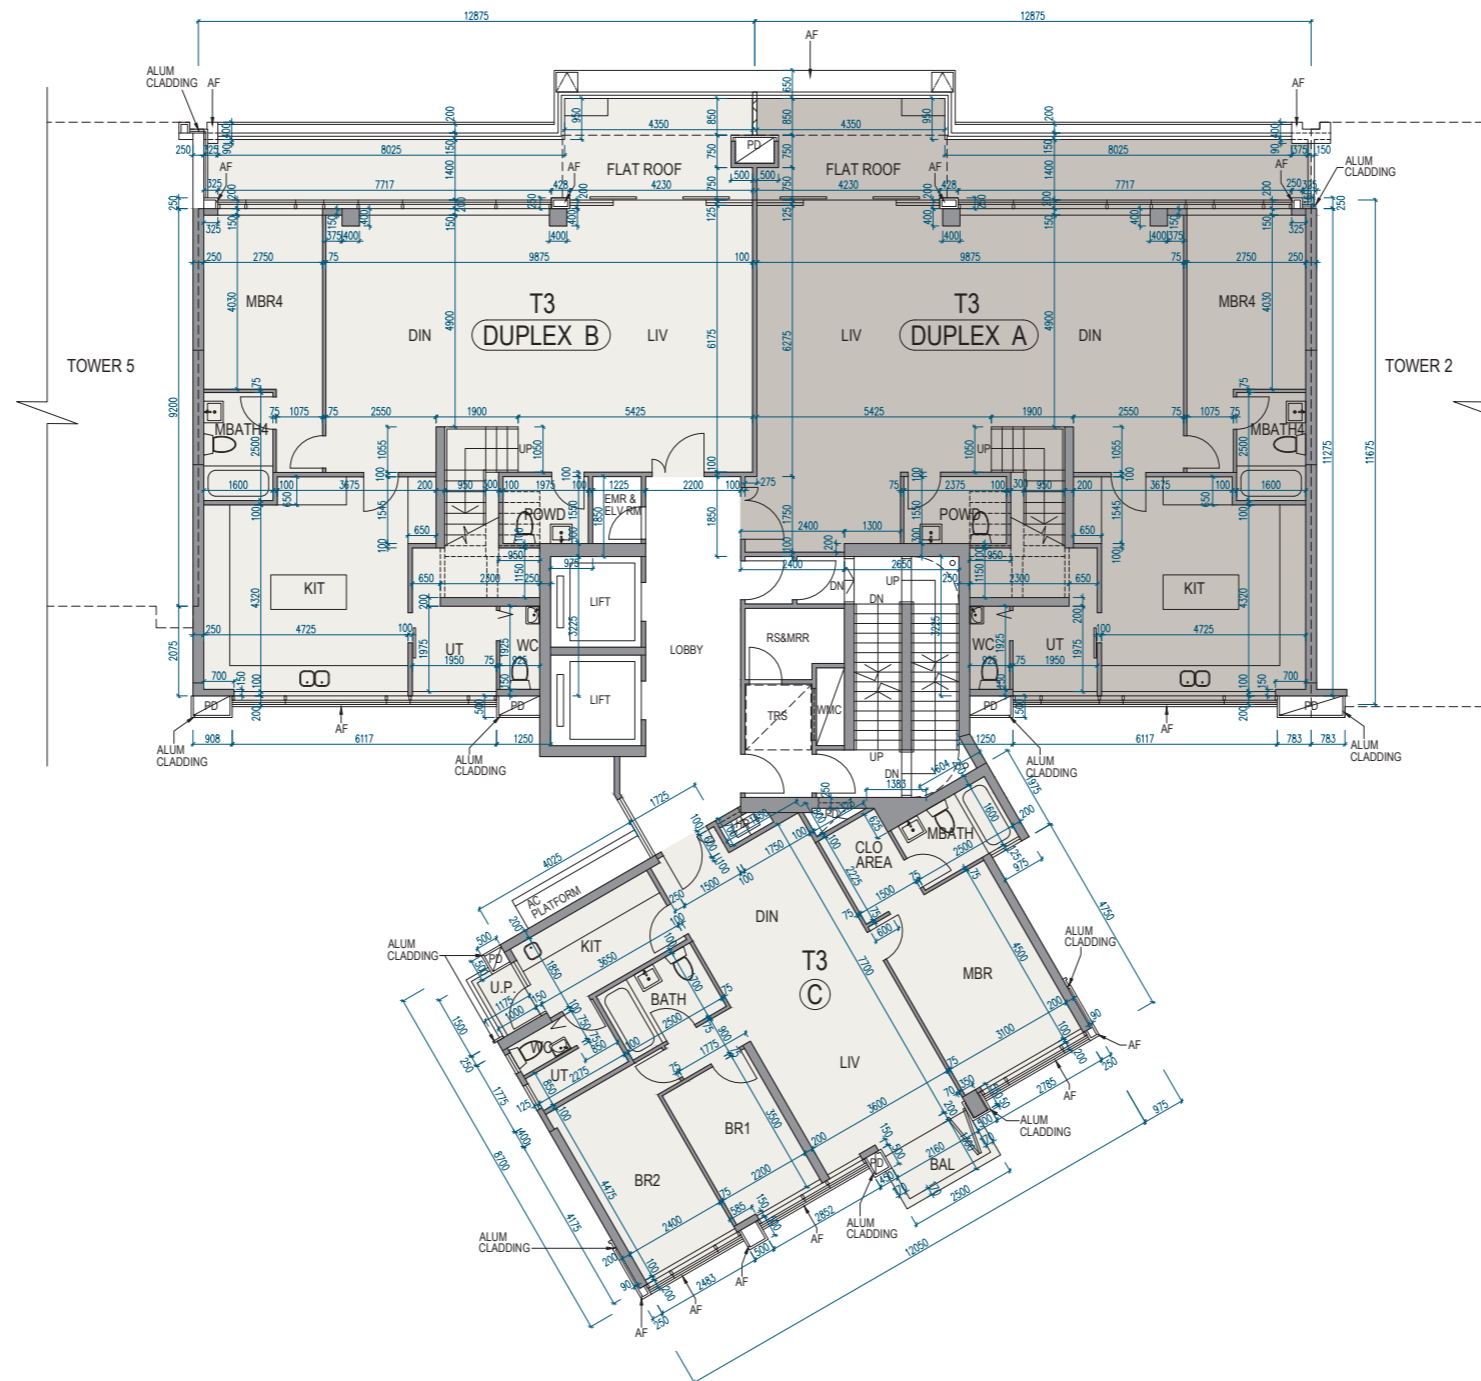

# 11 FLOOR PLANS OF RESIDENTIAL PROPERTIES IN THE DEVELOPMENT 發展項目的住宅物業的樓面平面圖

Tower 3 | 15/F  
第3座 | 15樓

Scale 比例 0 5M (米)