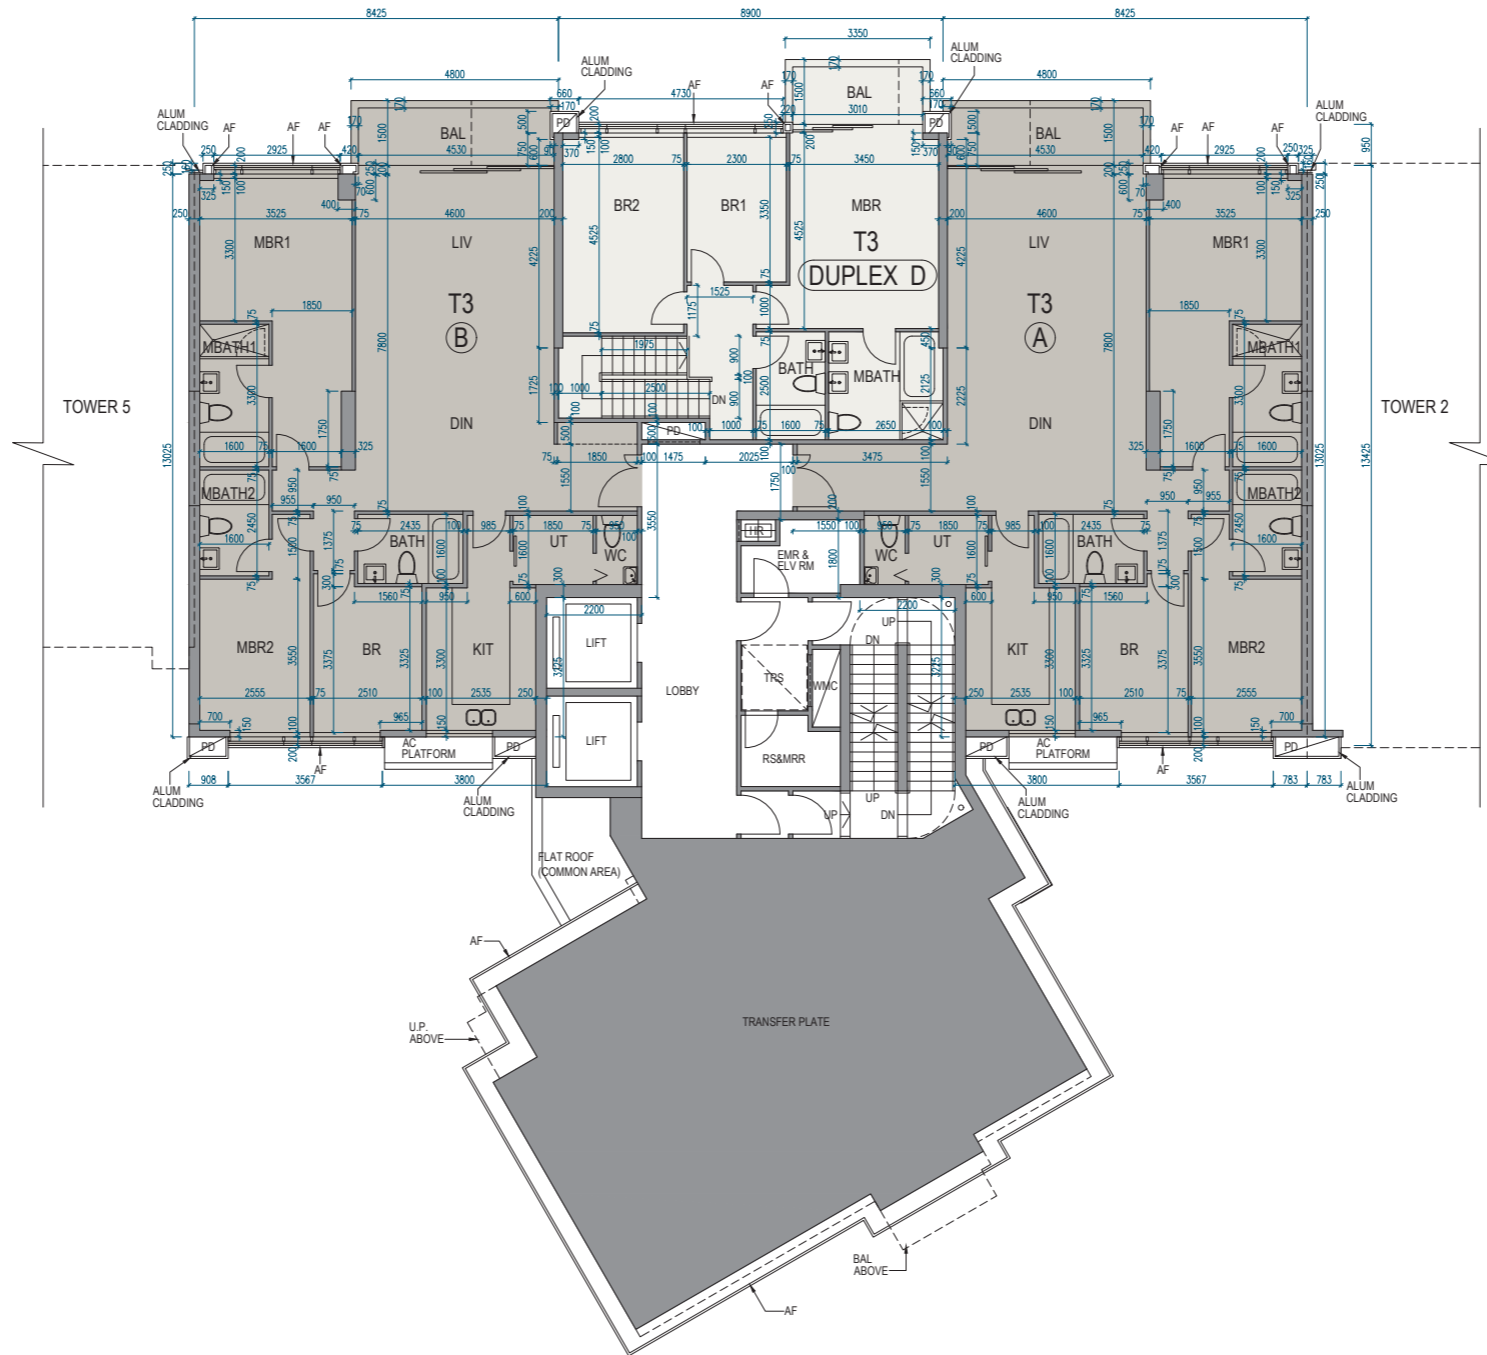

# 11 FLOOR PLANS OF RESIDENTIAL PROPERTIES IN THE DEVELOPMENT 發展項目的住宅物業的樓面平面圖

Tower 3 | 1/F  
第3座 | 1樓

Scale 比例 0 5M (米)