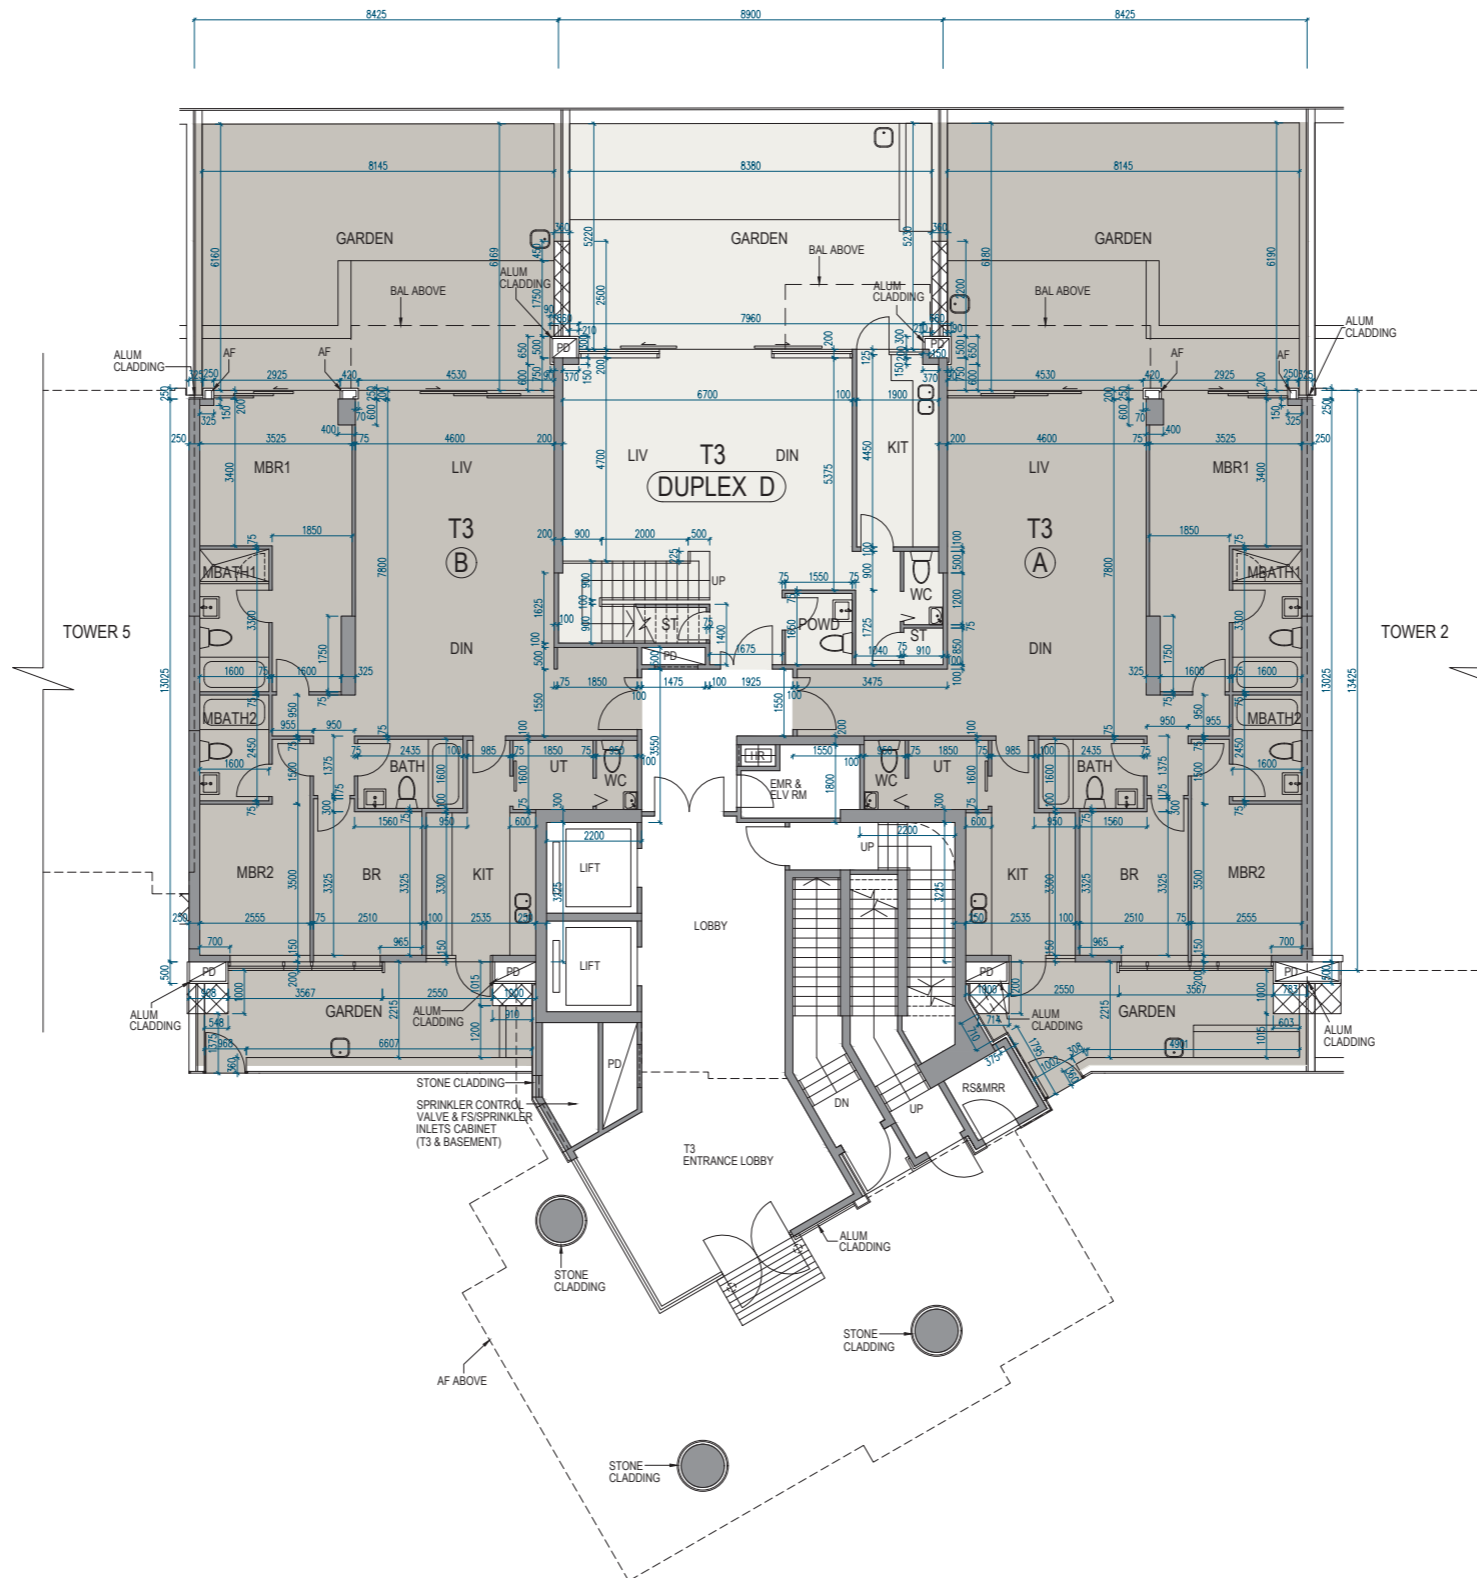

# 11 FLOOR PLANS OF RESIDENTIAL PROPERTIES IN THE DEVELOPMENT 發展項目的住宅物業的樓面平面圖

Tower 3 | G/F  
第3座 | 地下

Scale 比例 0 5M (米)