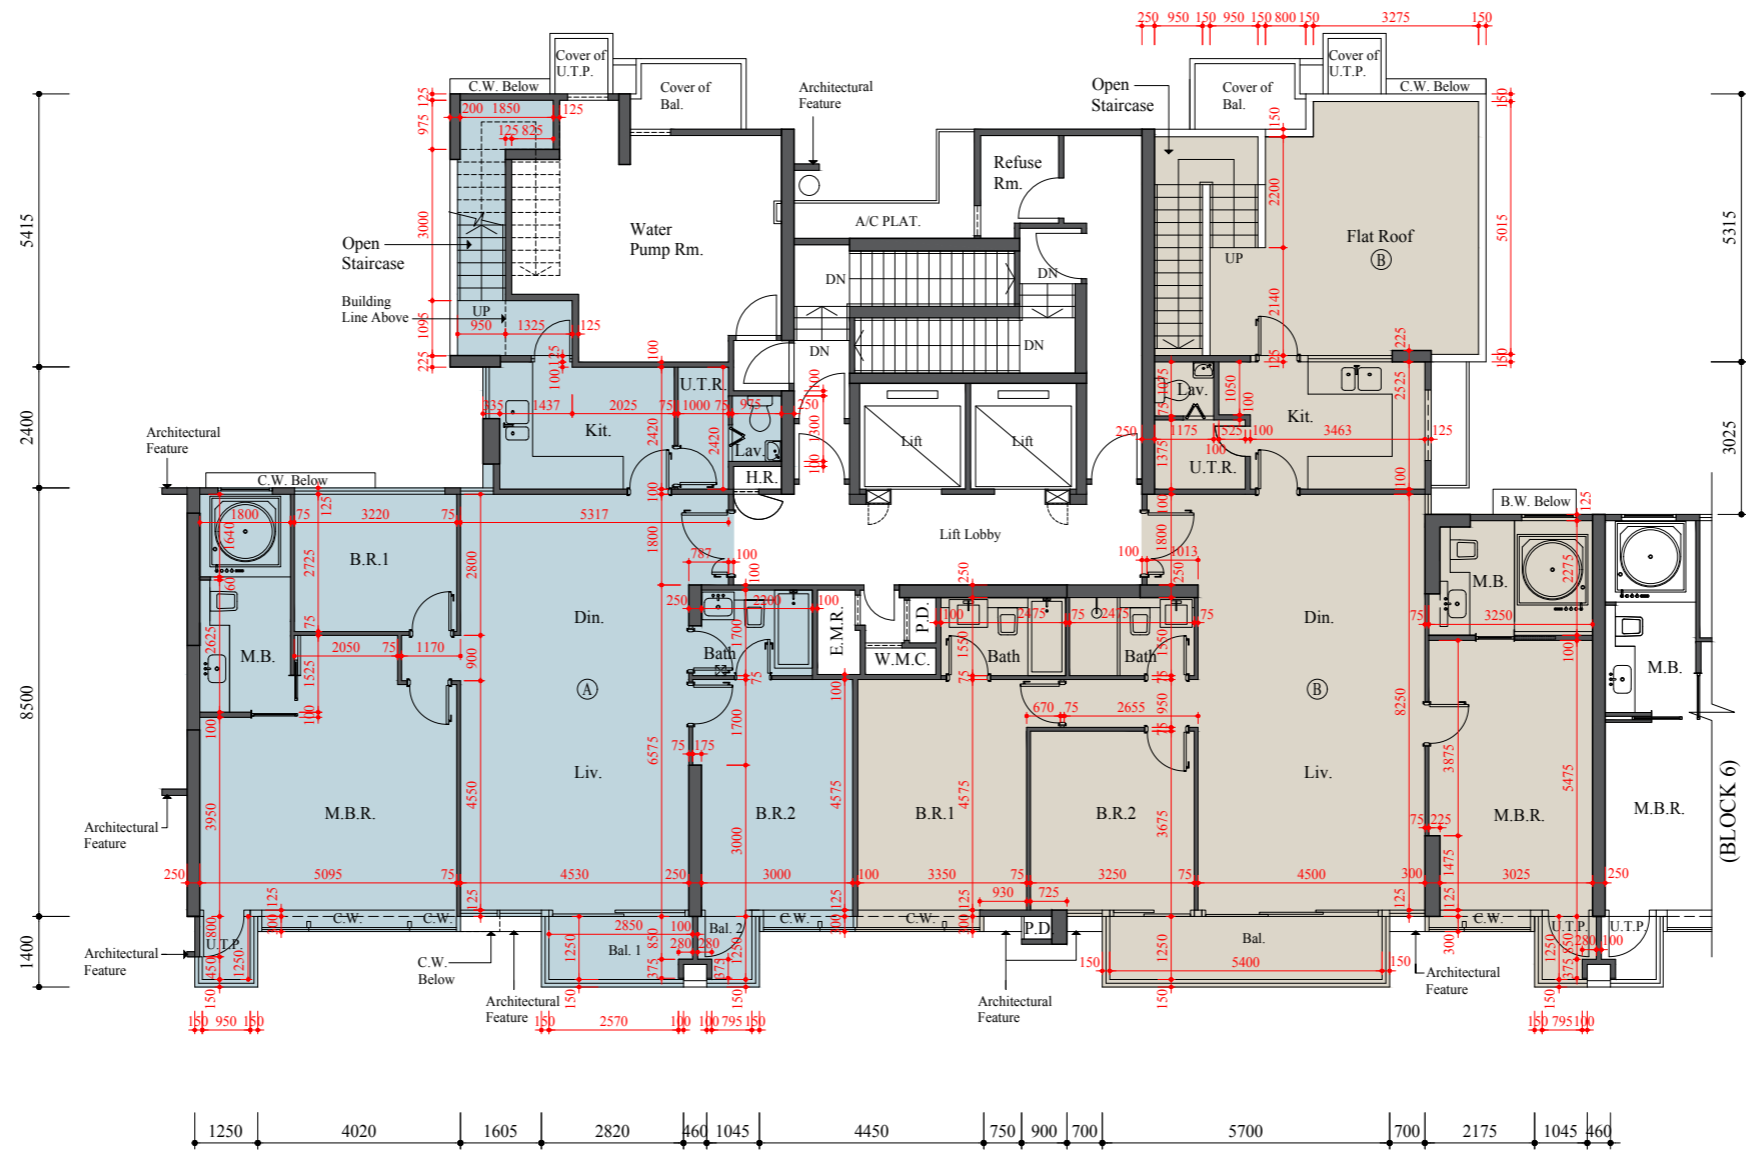

FLOOR PLANS OF RESIDENTIAL PROPERTIES IN THE PHASE
期數的住宅物業的樓面平面圖

Block 5
5座
18/F Floor Plan
18樓樓面平面圖

Scale: 0M/米 5M/米
比例: 1:500

Block 5
5 座
Roof
天台

Scale: 0M/米 5M/米
比例: 5M/米