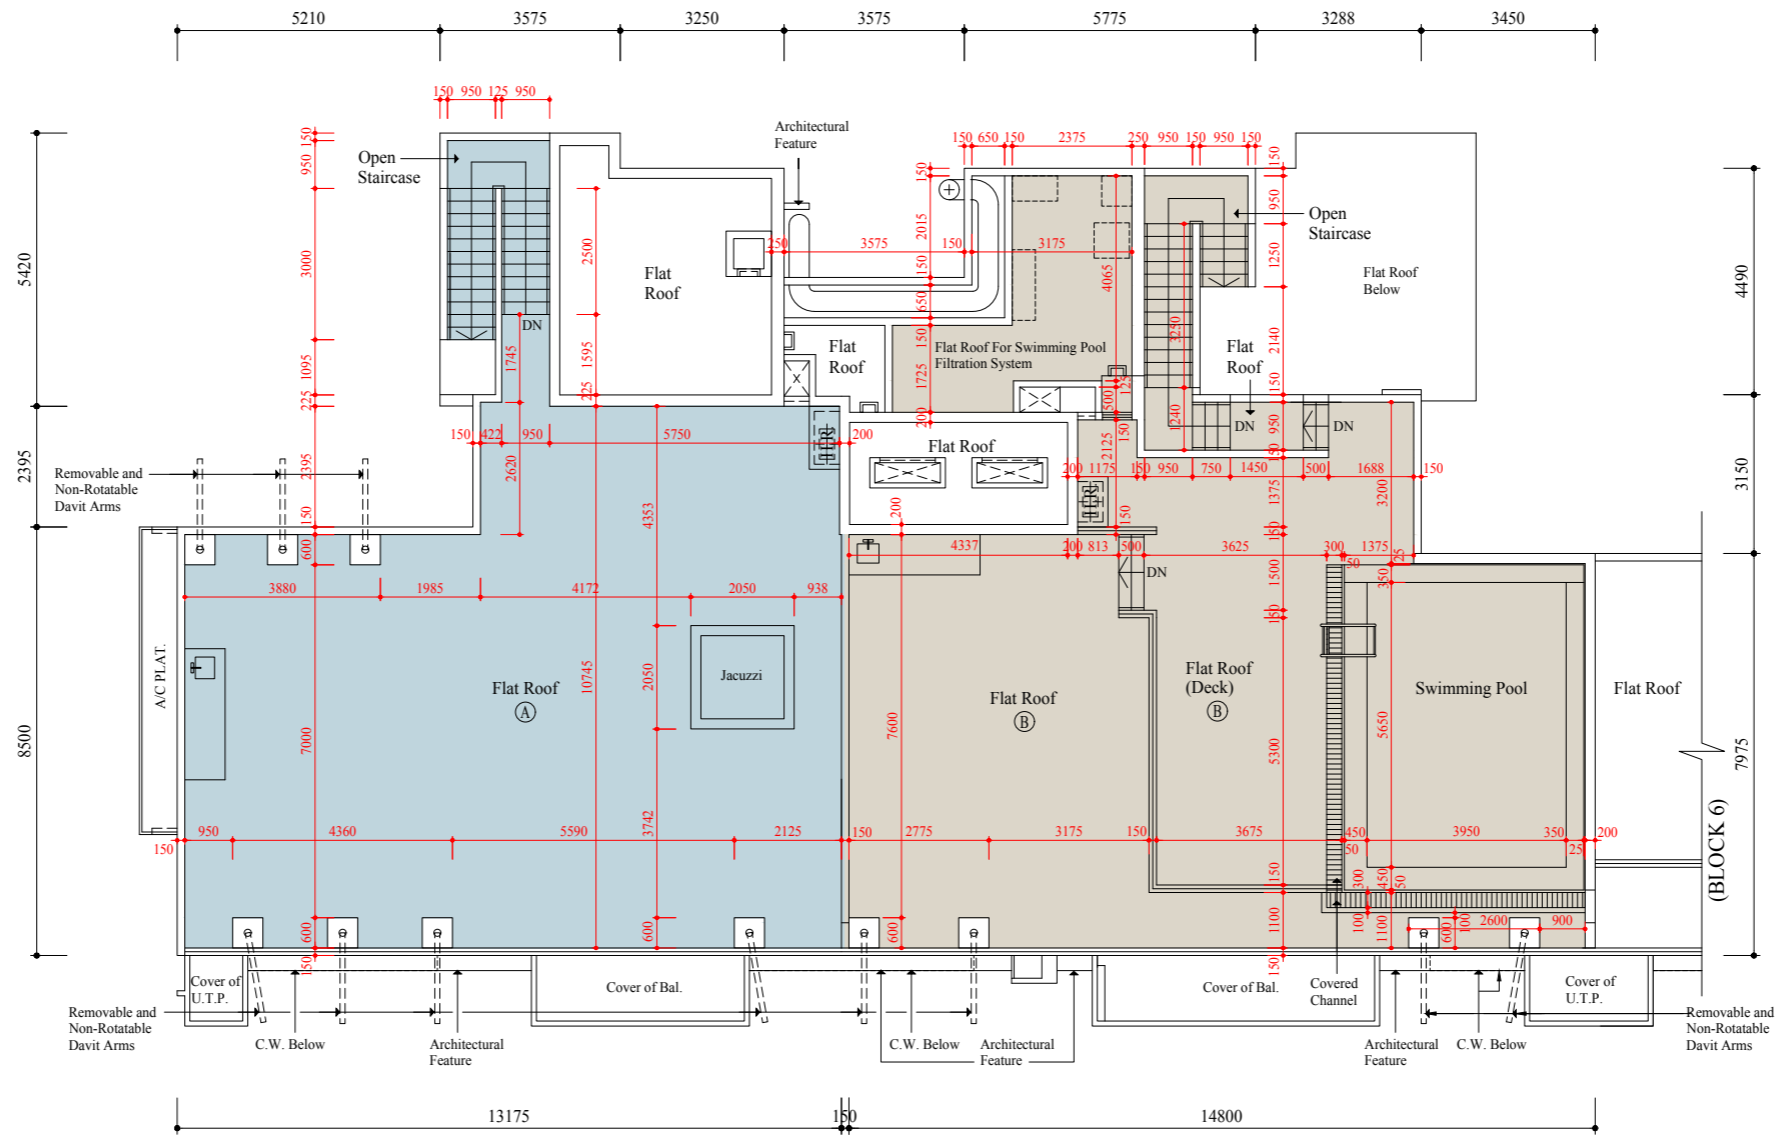

FLOOR PLANS OF RESIDENTIAL PROPERTIES IN THE PHASE
期數的住宅物業的樓面平面圖

Block 5
5座
18/F Floor Plan
18樓樓面平面圖

Scale: 0M/米 5M/米
比例: 1:500

Block 5
5 座
Roof
天台

Scale: 0M/米 5M/米
比例: 5M/米