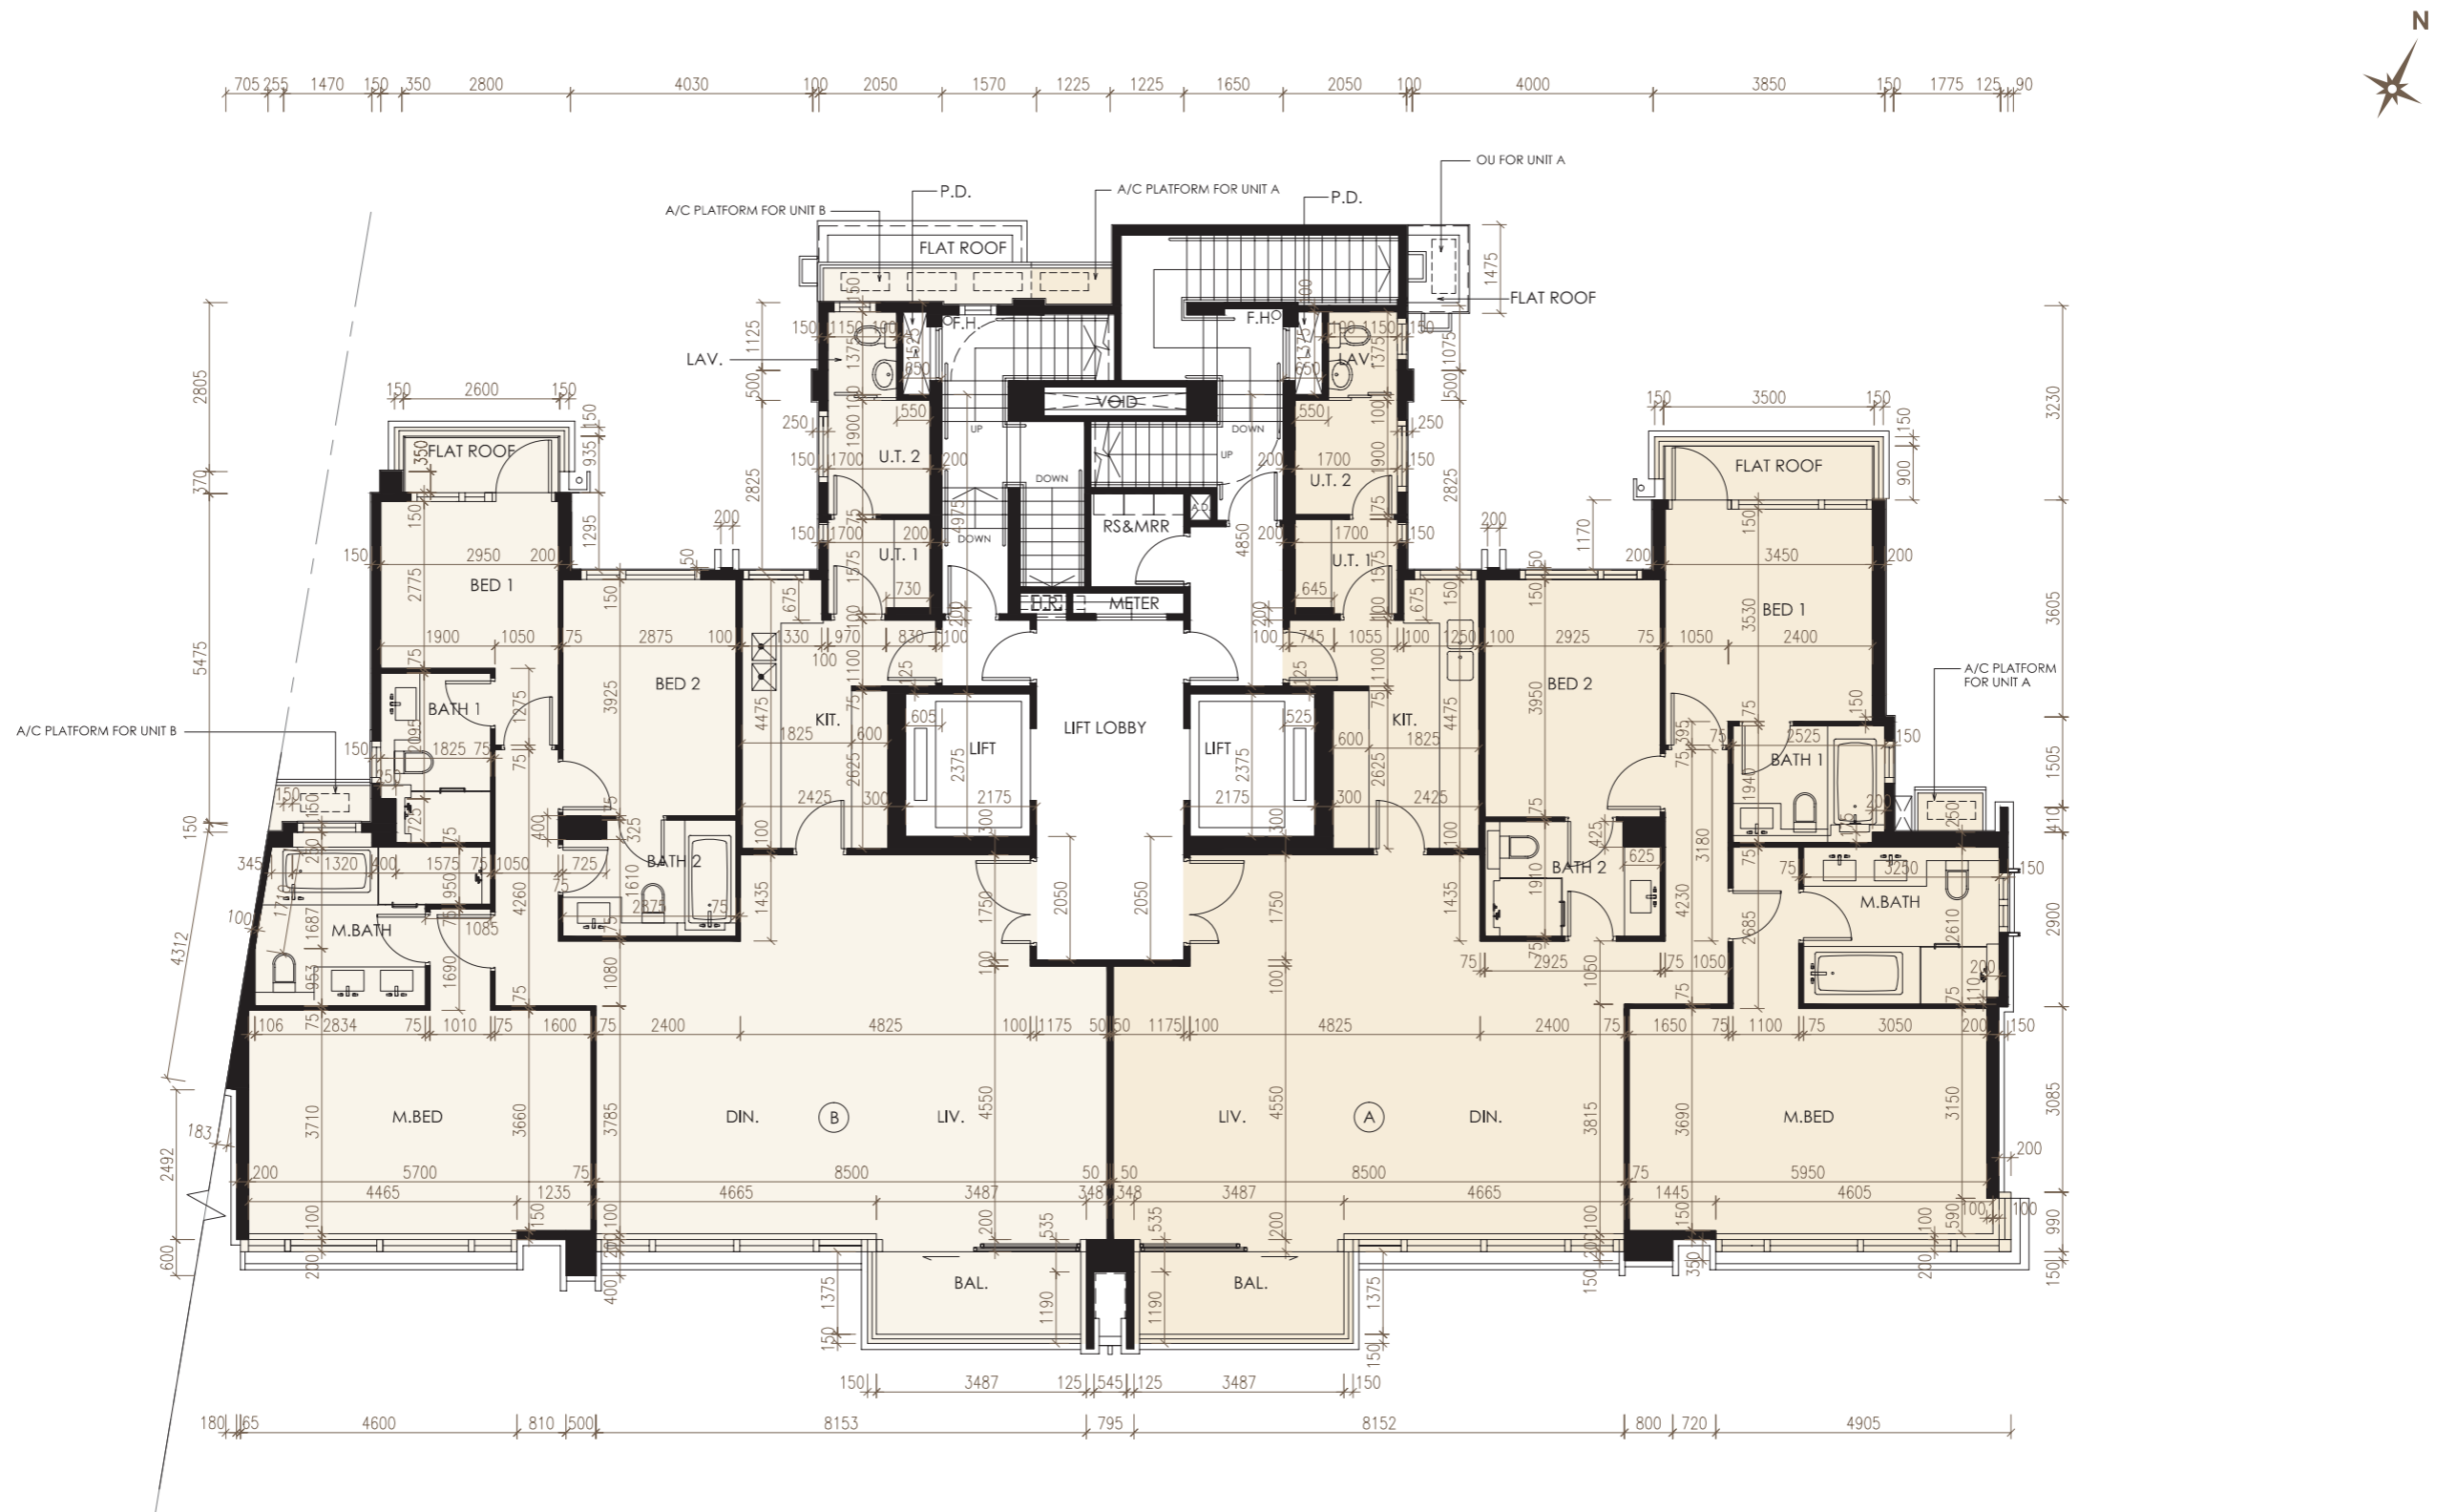

第1座 1樓  
Tower 1 1/F

比例  
Scale : 0米/M 5米/M