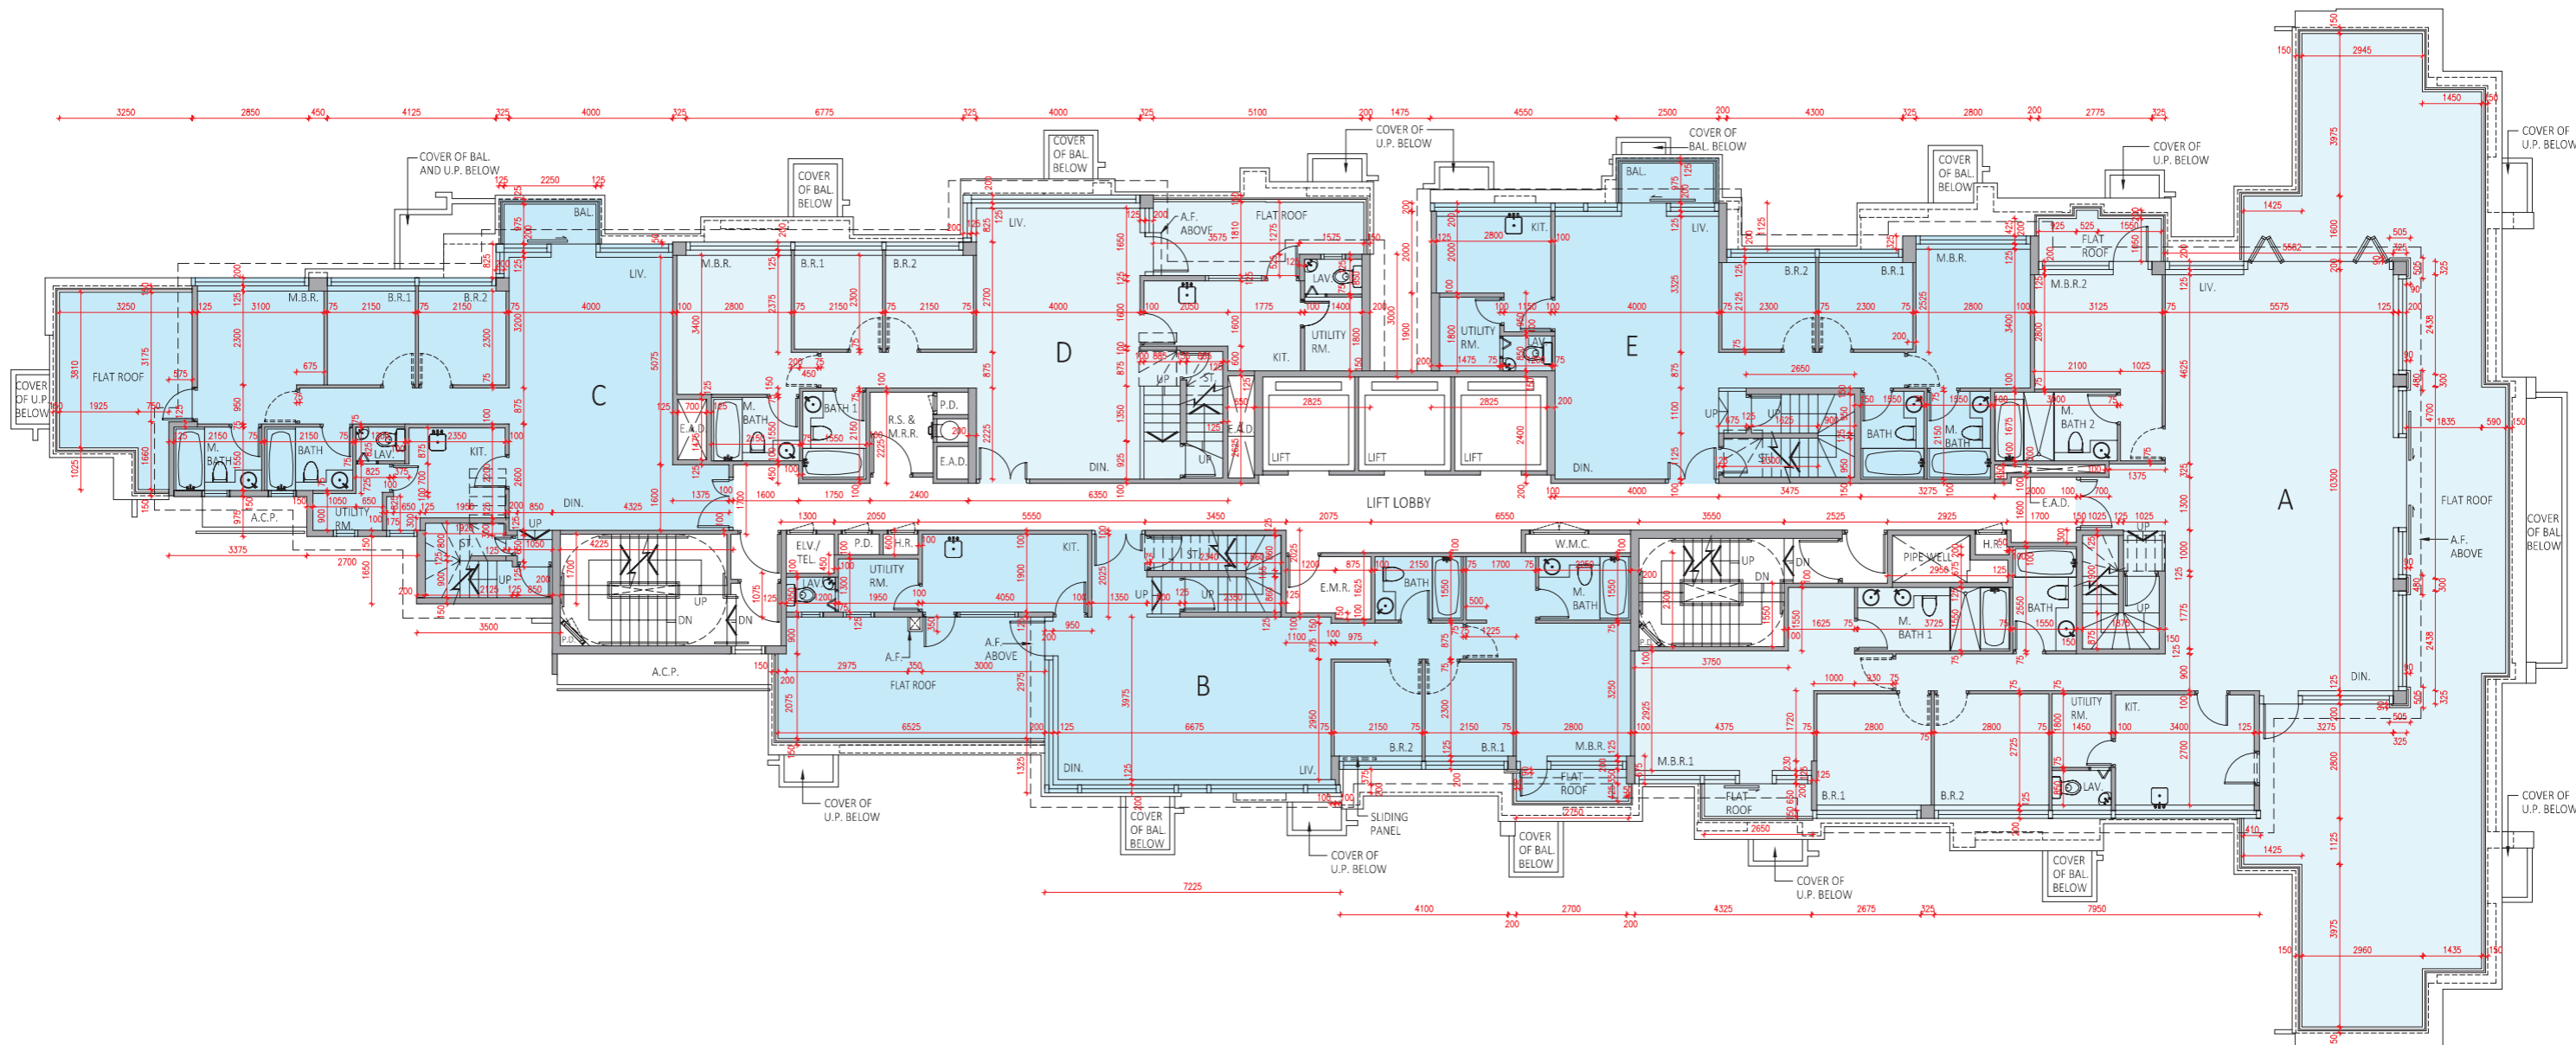

# 11 FLOOR PLANS OF RESIDENTIAL PROPERTIES IN THE DEVELOPMENT

## 發展項目的住宅物業的樓面平面圖

TOWER 2 19/F  
第2座 19樓

Scale 比例 0 5M (米)

# 11 FLOOR PLANS OF RESIDENTIAL PROPERTIES IN THE DEVELOPMENT 發展項目的住宅物業的樓面平面圖

## TOWER 2 ROOF 第2座 天台