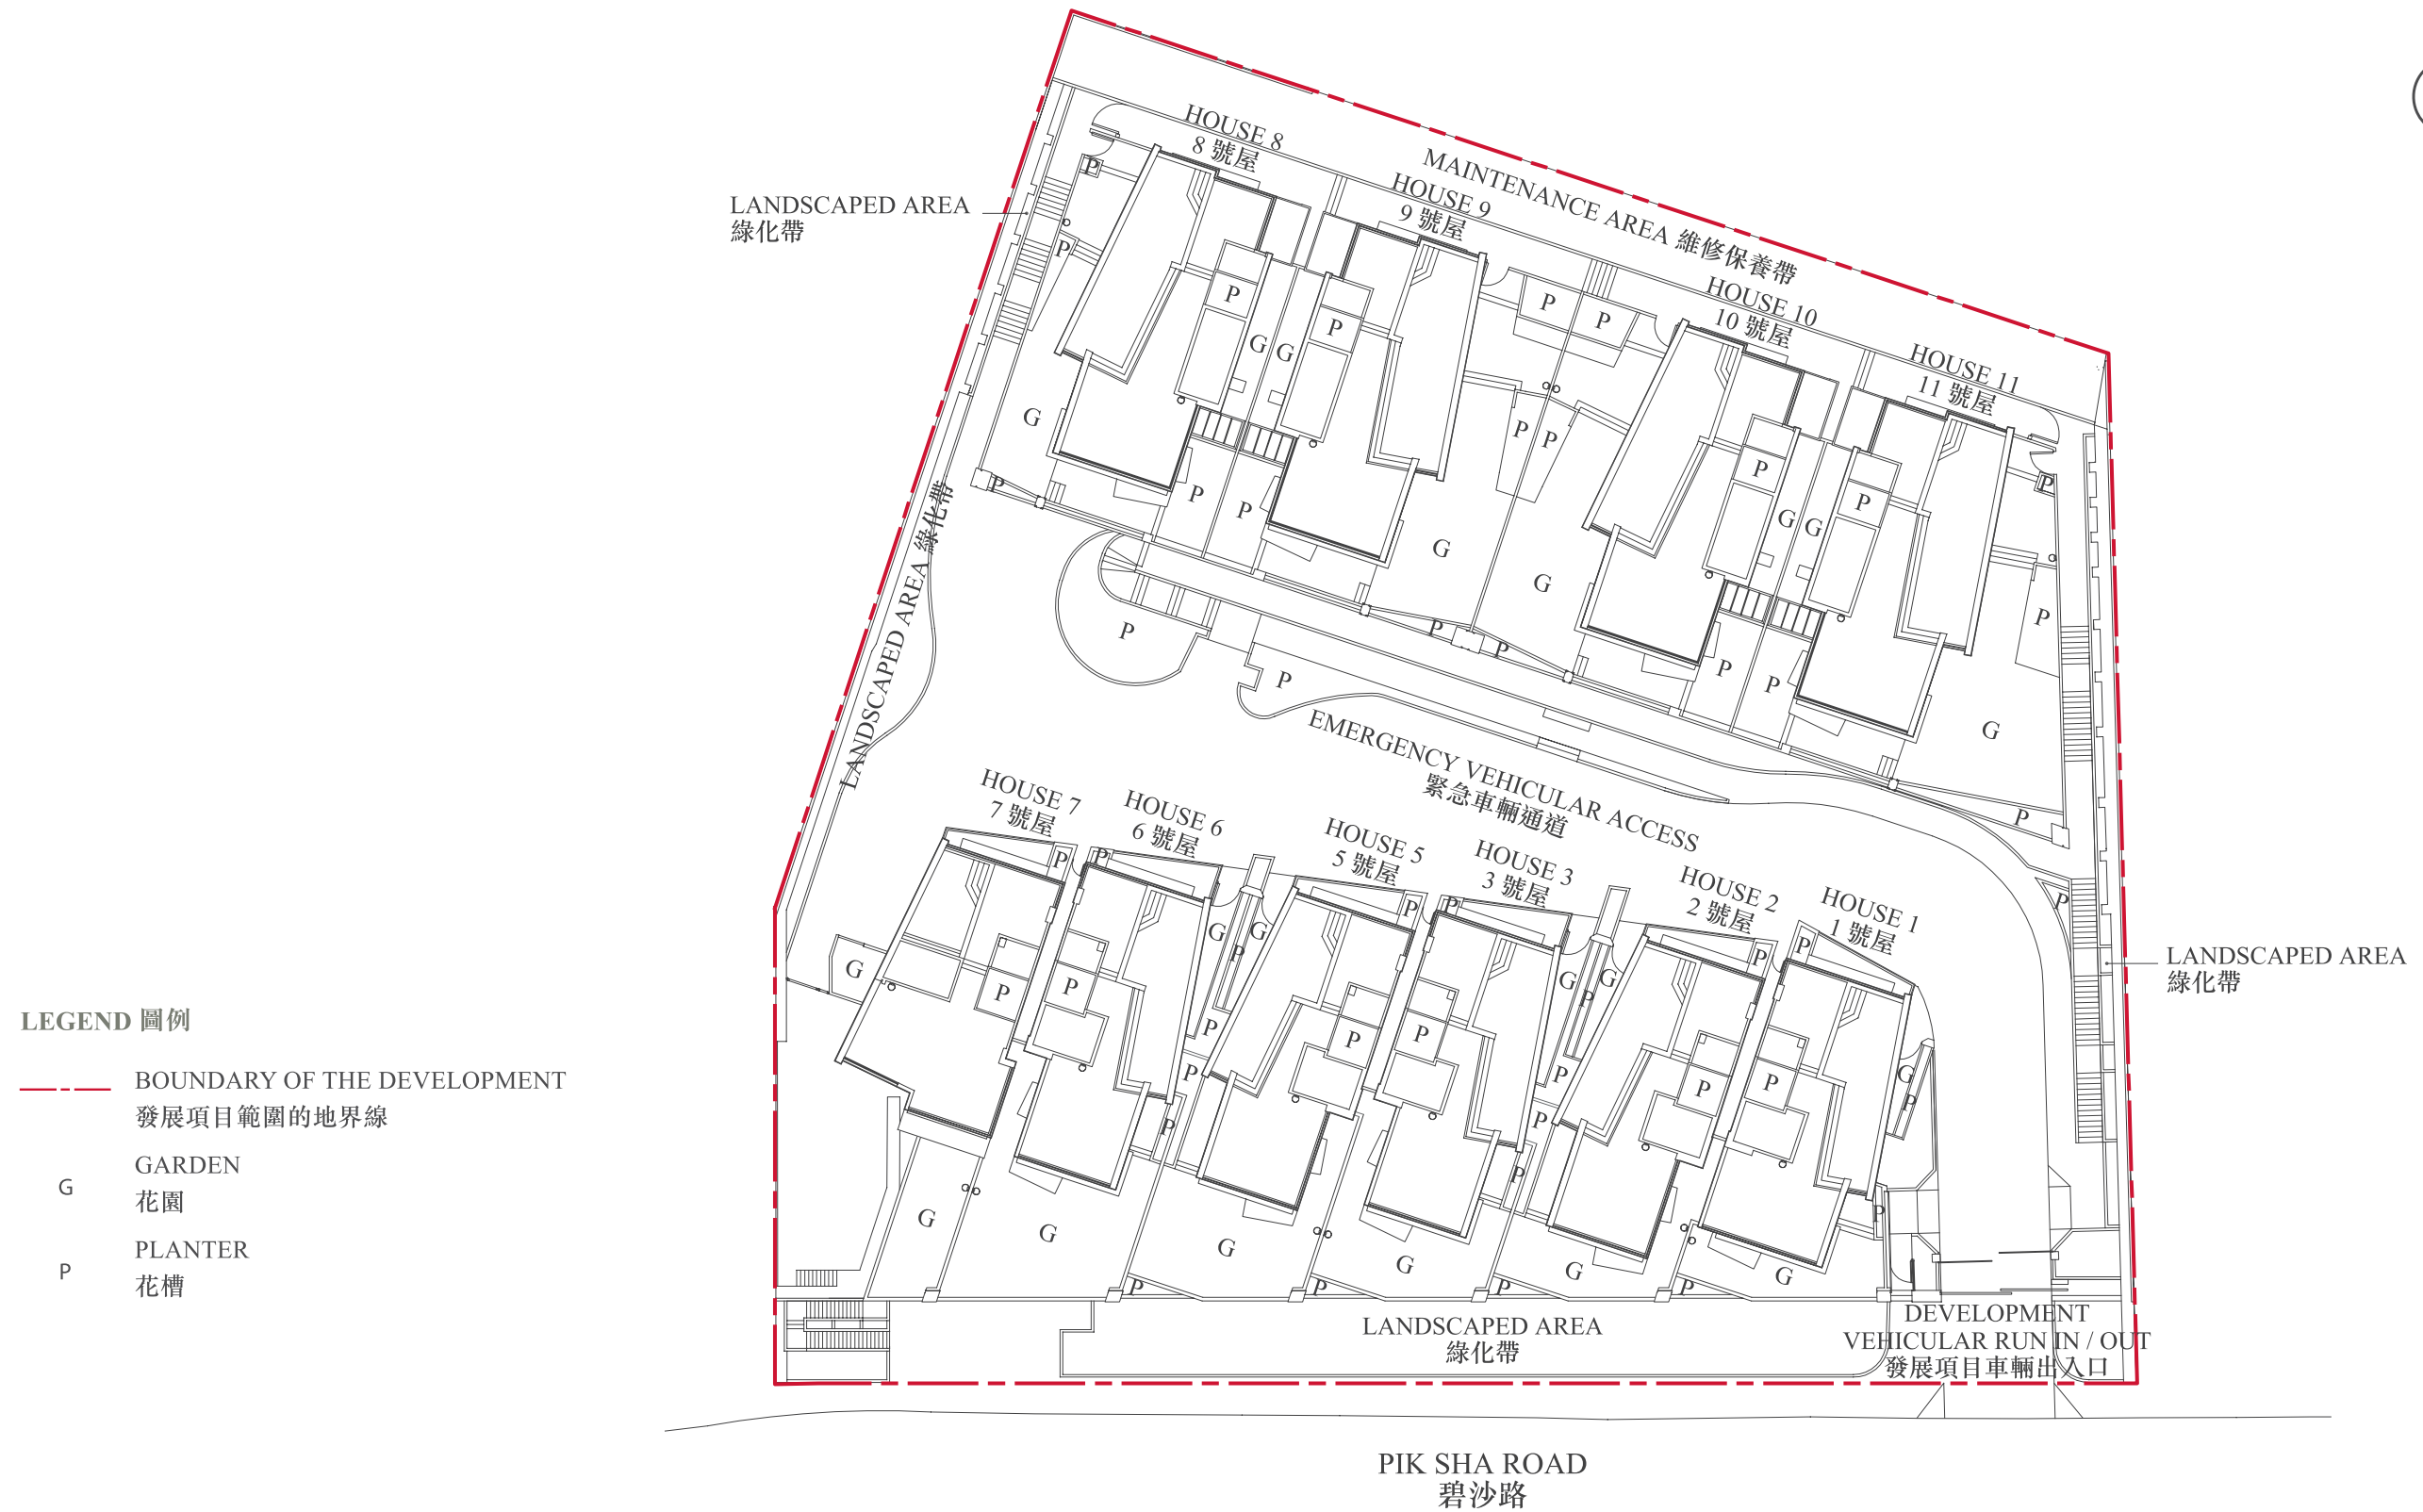

LAYOUT PLAN OF THE DEVELOPMENT
發展項目布局圖

LEGEND 圖例

- - - BOUNDARY OF THE DEVELOPMENT
發展項目範圍的地界線
- G GARDEN
花園
- P PLANTER
花槽

SCALE 比例： 0 10 20m (米)