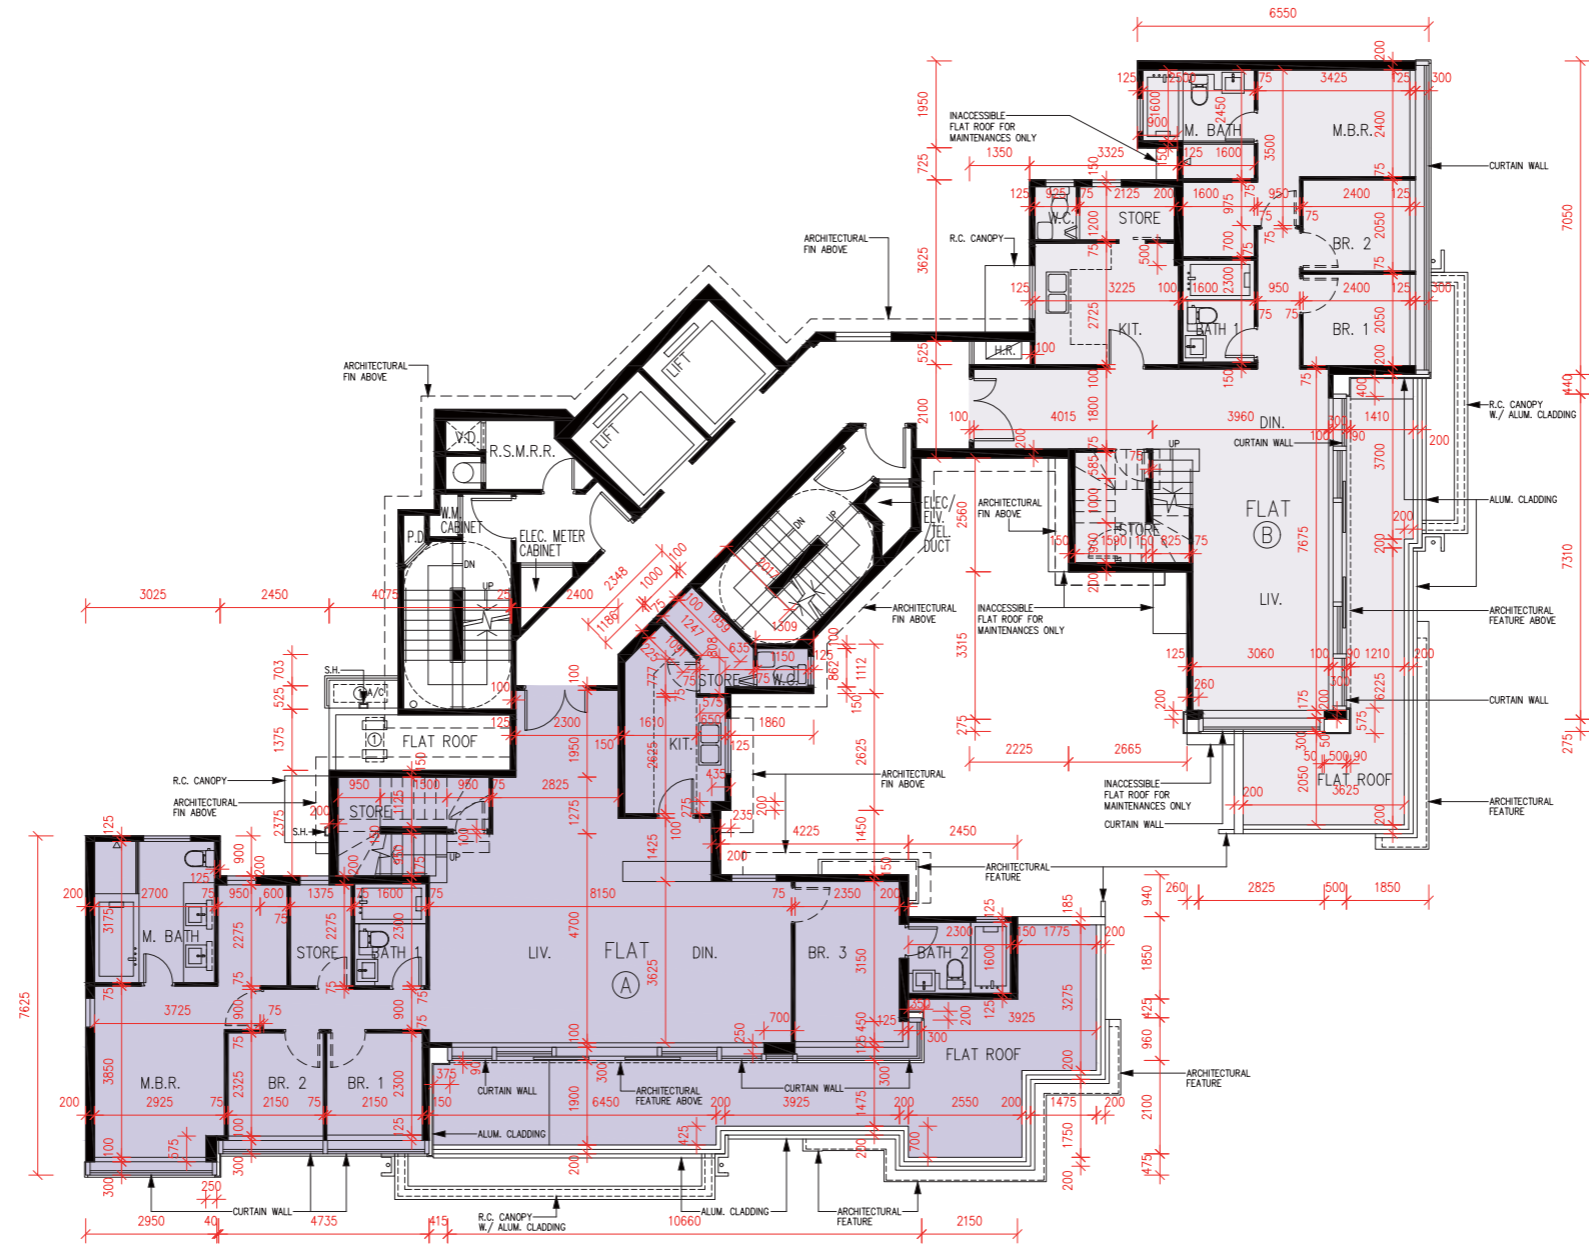

FLOOR PLANS OF RESIDENTIAL PROPERTIES IN THE PHASE 期數的住宅物業的樓面平面圖

Tower 22

19/F

第22座

19樓

Scale比例 : 0 2 4M (米)

Tower 22
ROOF

第22座
天台

TOP ROOF PART PLAN
天台頂層局部平面圖

TOP ROOF PART PLAN
天台頂層局部平面圖

Scale比例 : 0 2 4M (米)