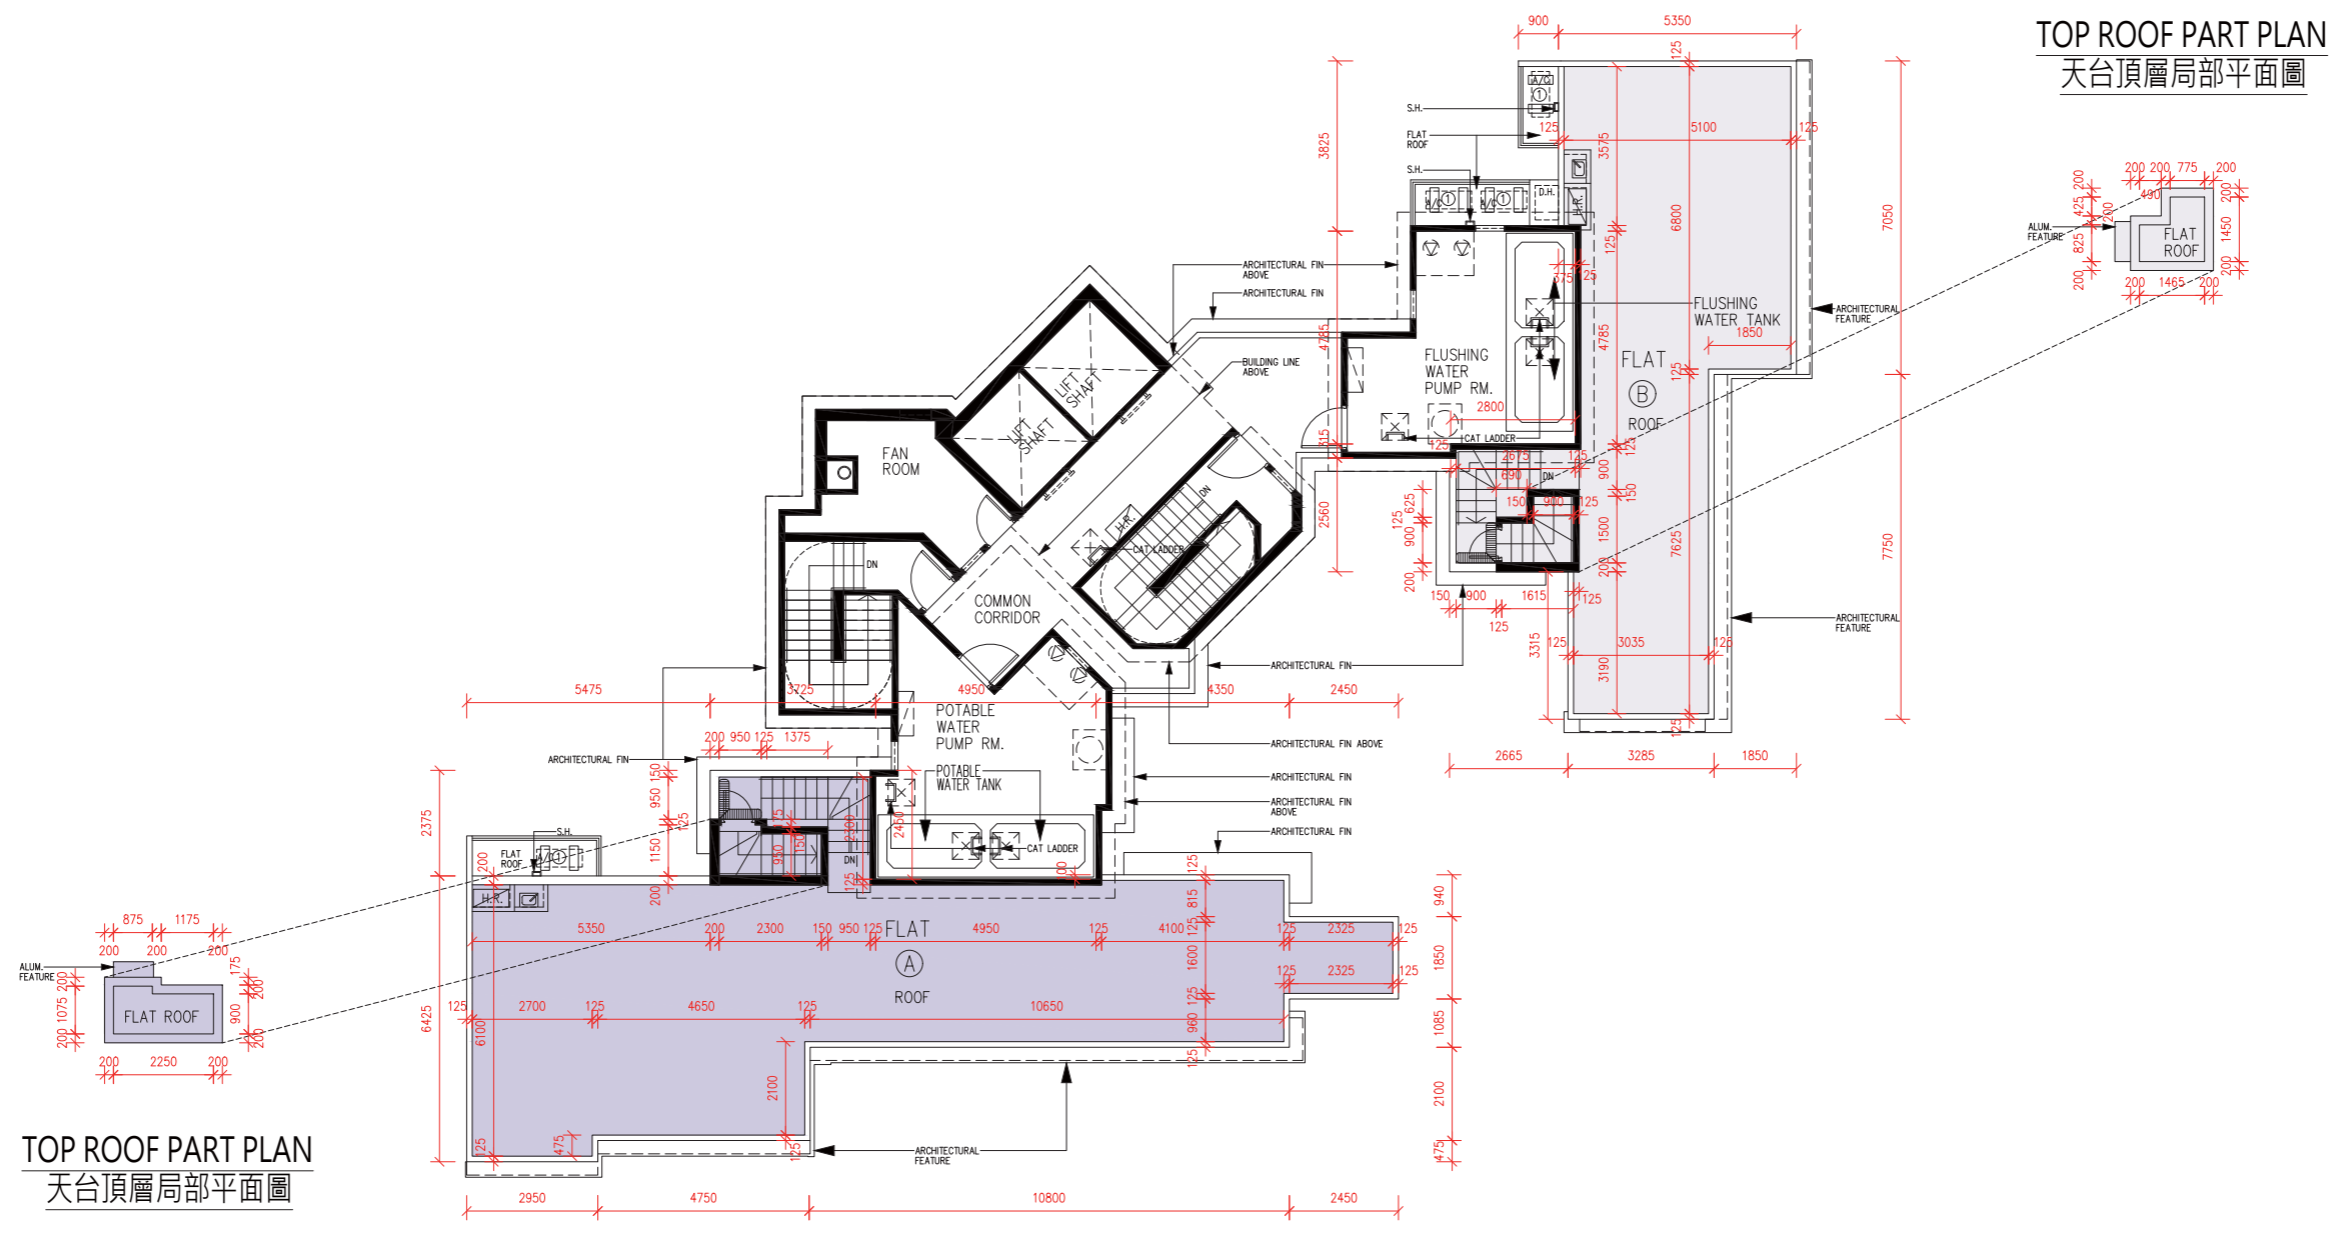

FLOOR PLANS OF RESIDENTIAL PROPERTIES IN THE PHASE 期數的住宅物業的樓面平面圖

Tower 22

19/F

第22座

19樓

Scale比例 : 0 2 4M (米)

Tower 22
ROOF

第22座
天台

TOP ROOF PART PLAN
天台頂層局部平面圖

TOP ROOF PART PLAN
天台頂層局部平面圖

Scale比例 : 0 2 4M (米)