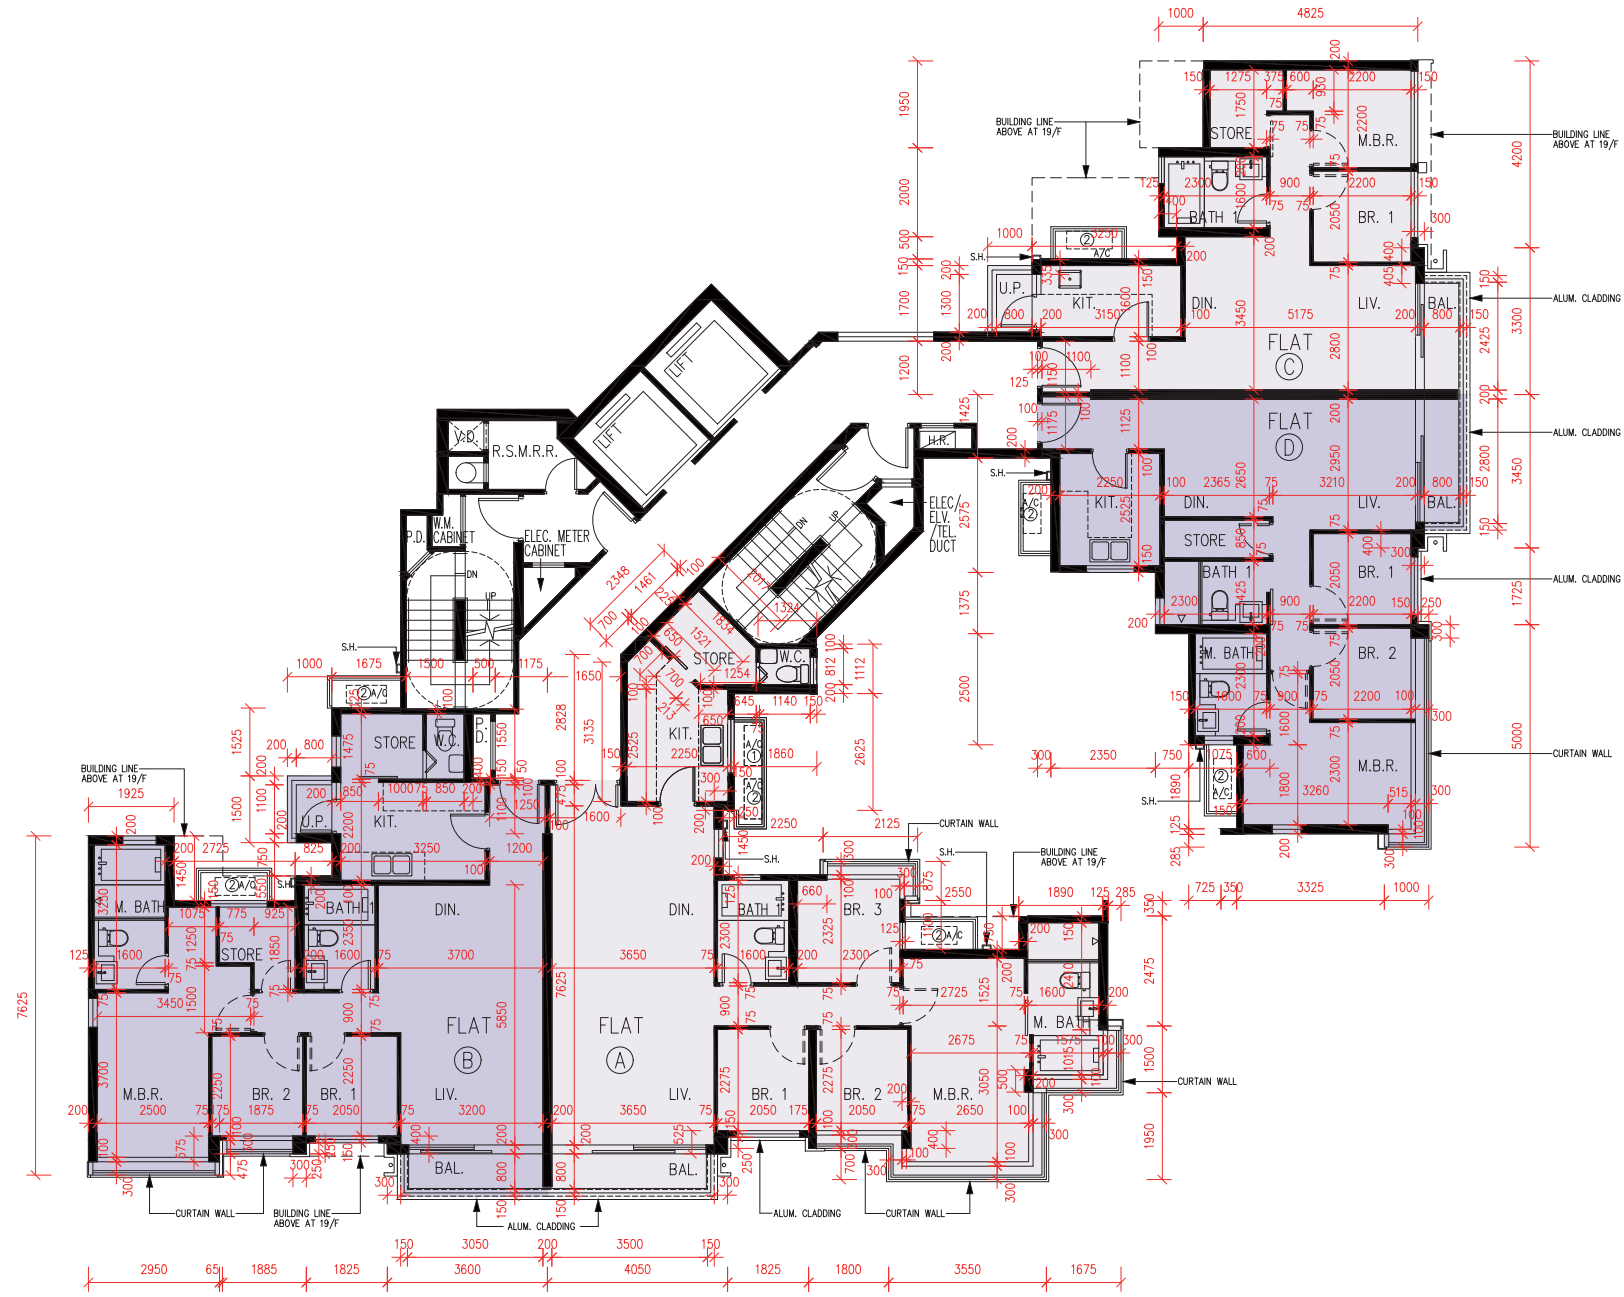

FLOOR PLANS OF RESIDENTIAL PROPERTIES IN THE PHASE 期數的住宅物業的樓面平面圖

Tower 22  
2/F-3/F, 5/F-12/F, 15/F-17/F

第22座  
2樓至3樓、5樓至12樓、15樓至17樓

Scale比例 : 0 2 4M (米)

FLOOR PLANS OF RESIDENTIAL PROPERTIES IN THE PHASE 期數的住宅物業的樓面平面圖

Tower 22

18/F

第22座

18樓

Scale比例 : 0 2 4M (米)