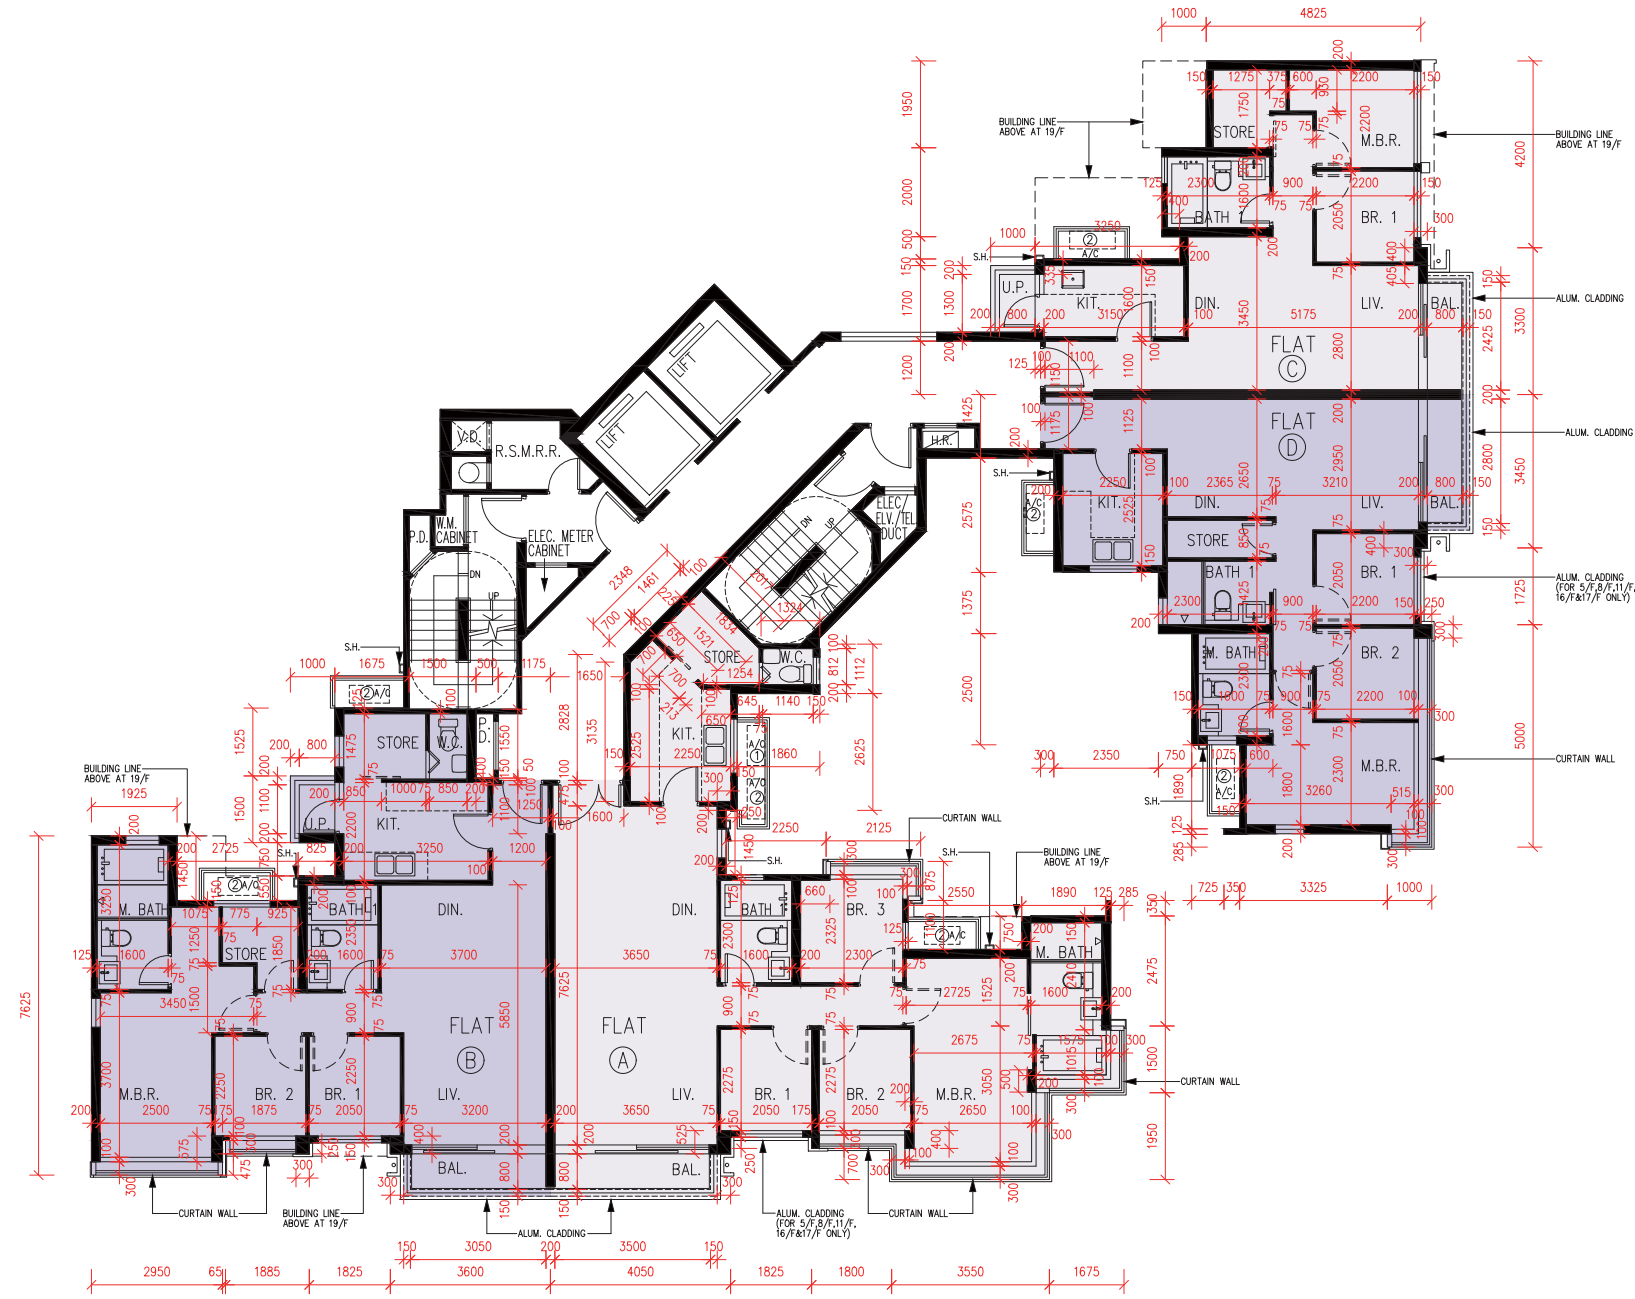

FLOOR PLANS OF RESIDENTIAL PROPERTIES IN THE PHASE 期數的住宅物業的樓面平面圖

Tower 22  
2/F-3/F, 5/F-12/F, 15/F-17/F

第22座  
2樓至3樓、5樓至12樓、15樓至17樓

Scale比例 : 0 2 4M (米)

FLOOR PLANS OF RESIDENTIAL PROPERTIES IN THE PHASE 期數的住宅物業的樓面平面圖

Tower 22

18/F

第22座

18樓

Scale比例 : 0 2 4M (米)