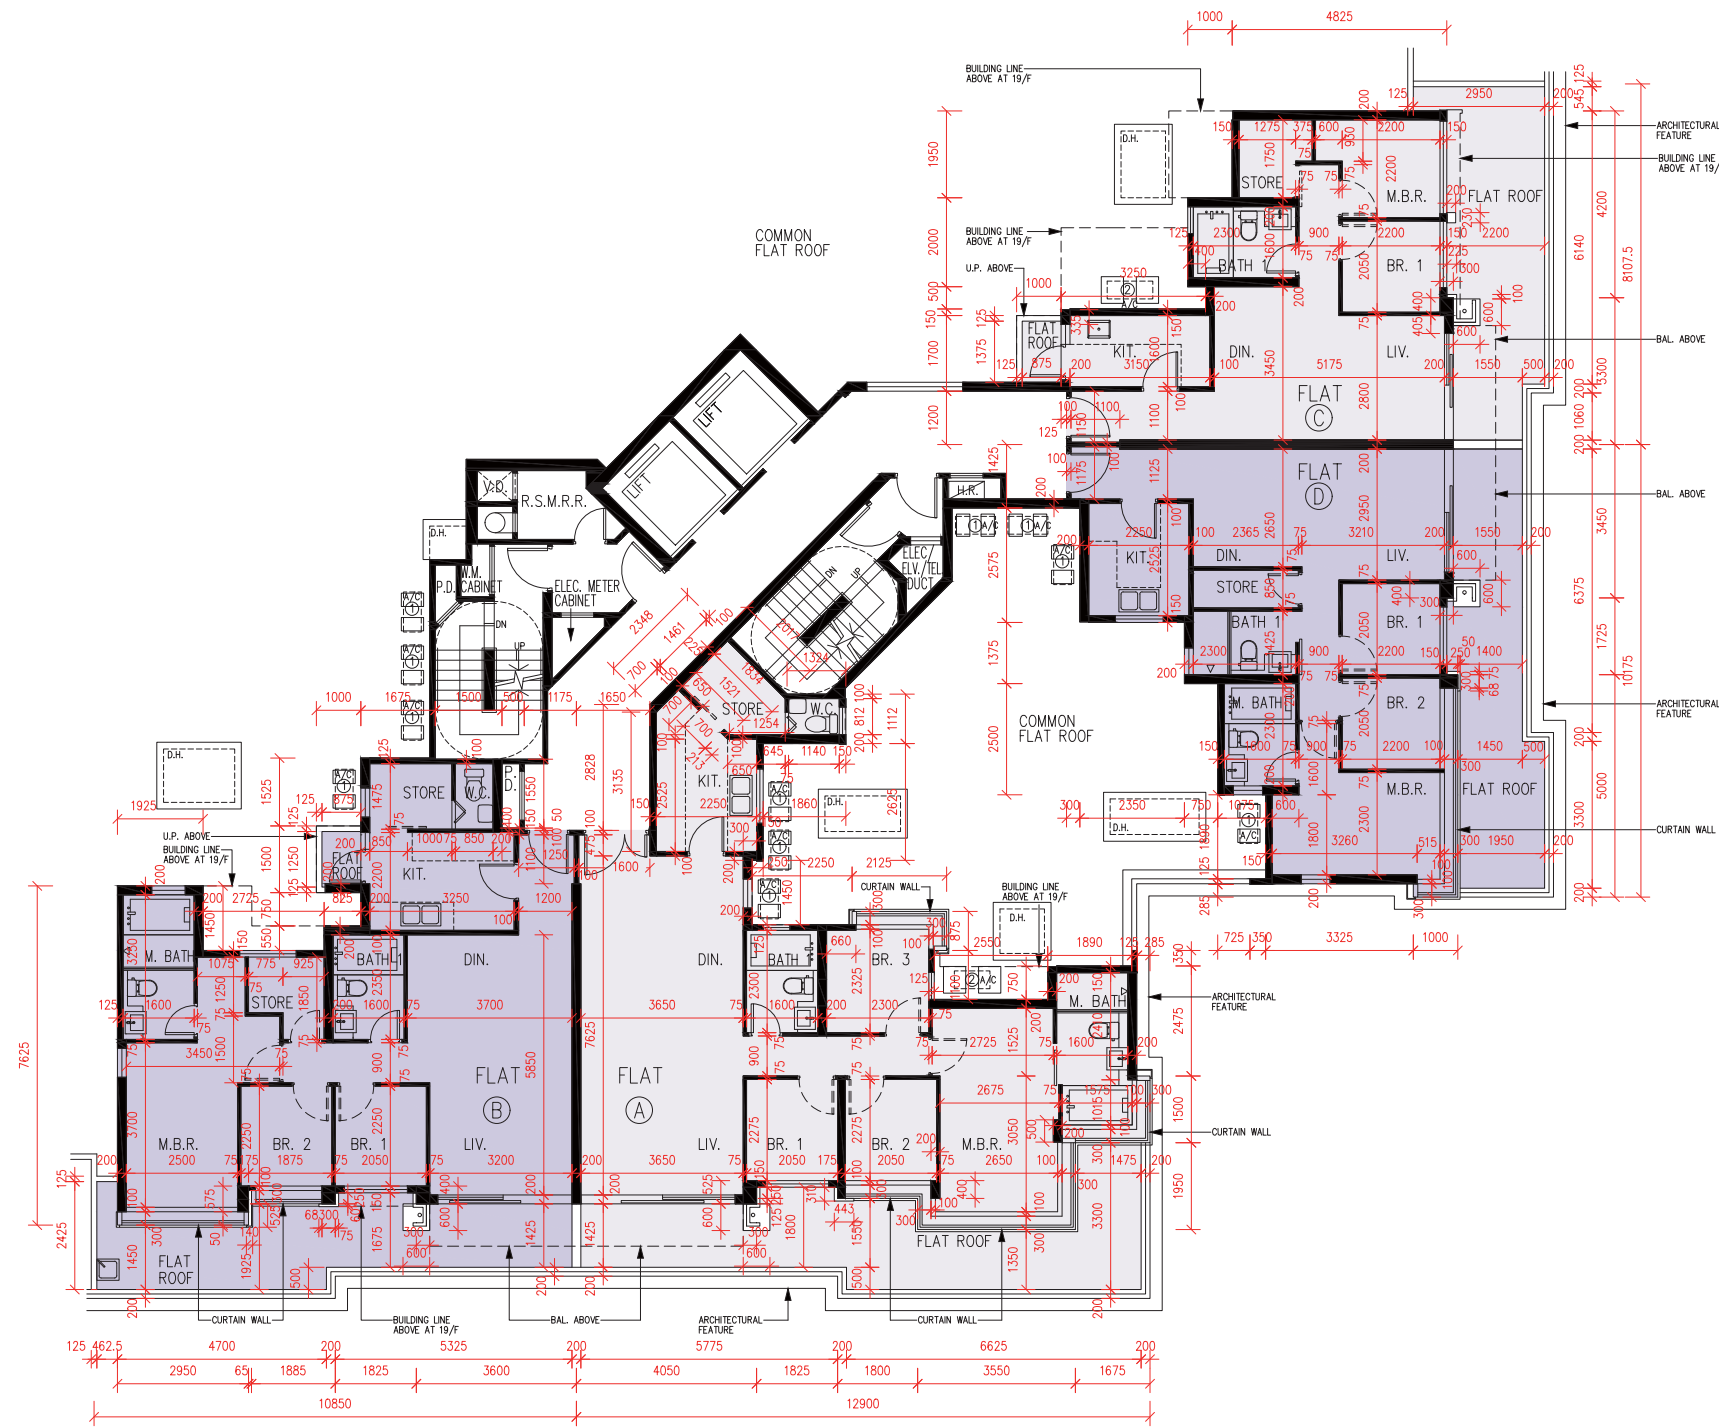

FLOOR PLANS OF RESIDENTIAL PROPERTIES IN THE PHASE 期數的住宅物業的樓面平面圖

Tower 22
1/F

第22座
1樓

Scale比例 : 0 2 4M (米)